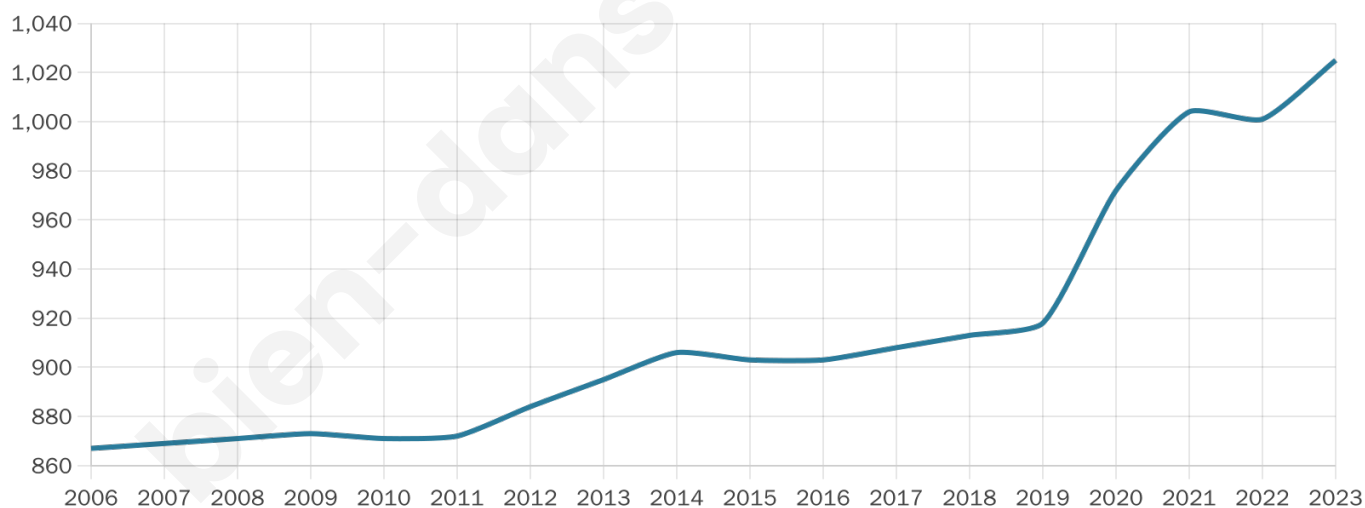

Nombre d'habitants

1 025

Age moyen

40 ans

Pop active

51.9%

Taux chômage

7.1%

Pop densité

1 025 h/km²

Revenu moyen

30 020 €/an

Evolution du nombre d'habitants

Sources : Institut national de la statistique et des études économiques (insee) selon Les dernières parutions officielles de 2024 portant sur les années 2020, 2021 et 2022.

Tranche d'âge

Activité professionnelle

Niveau de diplôme

Composition des ménages

Profils électoraux

Premier tour

	Emmanuel MACRON	36.28 %
	Marine LE PEN	20.66 %
	Jean-Luc MÉLENCHON	12.78 %
	Éric ZEMMOUR	8.52 %
	Yannick JADOT	6.47 %
	Valérie PÉCRESE	5.68 %
	Jean LASSALLE	2.68 %
	Fabien ROUSSEL	2.52 %
	Nicolas DUPONT- AIGNAN	2.52 %
	Anne HIDALGO	1.58 %
	Nathalie ARTHAUD	0.16 %
	Philippe POUTOU	0.16 %