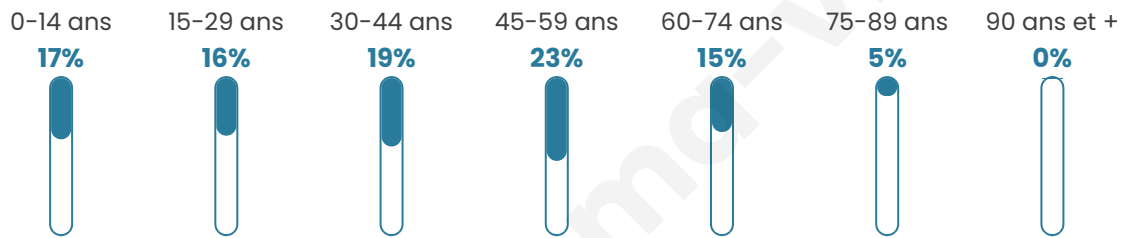

Nombre d'habitants

1 025

Age moyen

40 ans

Pop active

51.9%

Taux chômage

7.1%

Pop densité

1 025 h/km²

Revenu moyen

30 020 €/an

Evolution du nombre d'habitants

Sources : Institut national de la statistique et des études économiques (insee) selon Les dernières parutions officielles de 2024 portant sur les années 2020, 2021 et 2022.

Tranche d'âge

Activité professionnelle

Niveau de diplôme

Composition des ménages

Profils électoraux

Premier tour

	Emmanuel MACRON	36.28 %
	Marine LE PEN	20.66 %
	Jean-Luc MÉLENCHON	12.78 %
	Éric ZEMMOUR	8.52 %
	Yannick JADOT	6.47 %
	Valérie PÉCRESE	5.68 %
	Jean LASSALLE	2.68 %
	Fabien ROUSSEL	2.52 %
	Nicolas DUPONT- AIGNAN	2.52 %
	Anne HIDALGO	1.58 %
	Nathalie ARTHAUD	0.16 %
	Philippe POUTOU	0.16 %