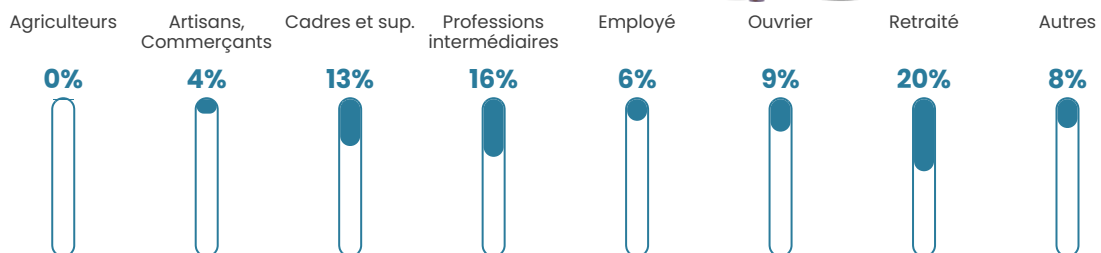

Pop densité

1 025 h/km²

Revenu moyen

30 020 €/an

Evolution du nombre d'habitants

Sources : Institut national de la statistique et des études économiques (insee) selon Les dernières parutions officielles de 2024 portant sur les années 2020, 2021 et 2022.

Tranche d'âge

Activité professionnelle

Niveau de diplôme

Composition des ménages

Profils électoraux

Premier tour

	Emmanuel MACRON	36.28 %
	Marine LE PEN	20.66 %
	Jean-Luc MÉLENCHON	12.78 %
	Éric ZEMMOUR	8.52 %
	Yannick JADOT	6.47 %
	Valérie PÉCRESE	5.68 %
	Jean LASSALLE	2.68 %
	Fabien ROUSSEL	2.52 %
	Nicolas DUPONT- AIGNAN	2.52 %
	Anne HIDALGO	1.58 %
	Nathalie ARTHAUD	0.16 %
	Philippe POUTOU	0.16 %