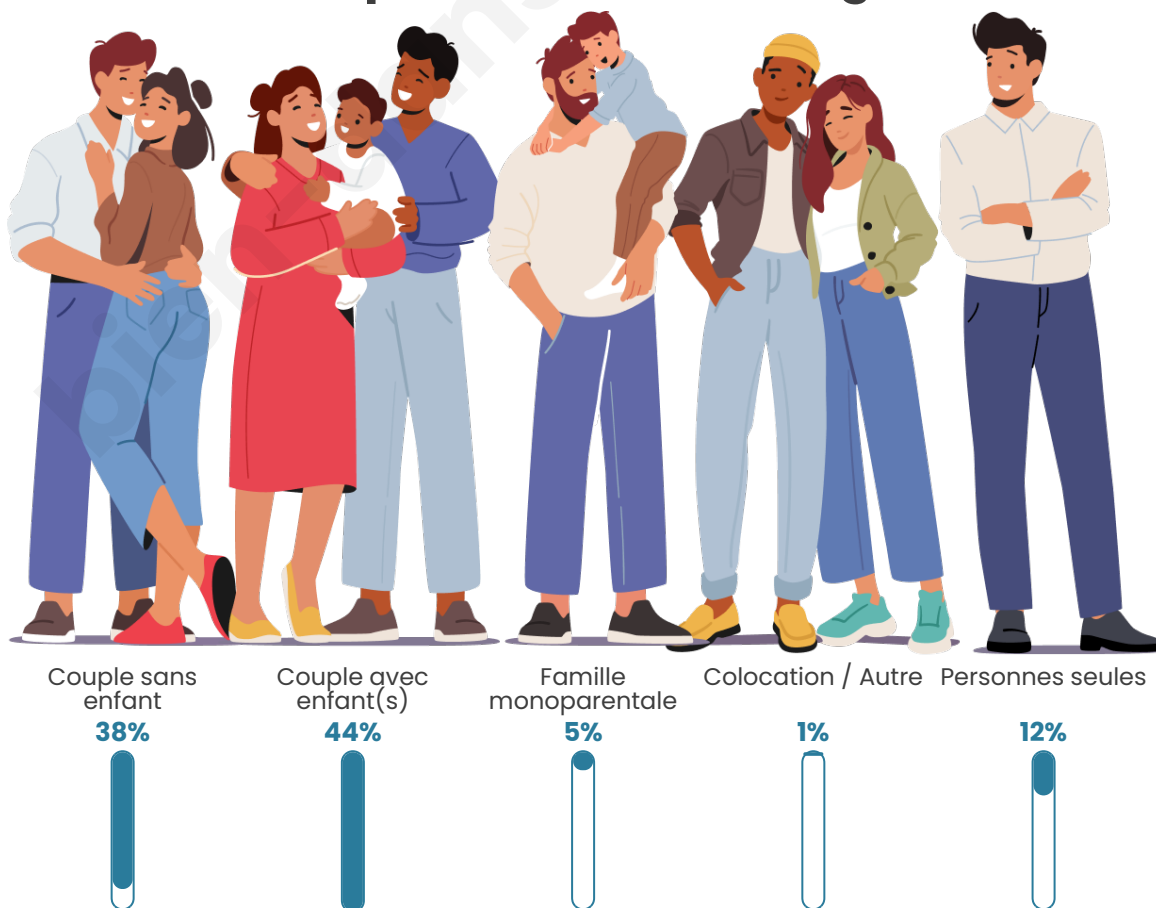

Tranche d'âge

Activité professionnelle

Niveau de diplôme

Composition des ménages

Profils électoraux

Premier tour

	Emmanuel MACRON	36.28 %
	Marine LE PEN	20.66 %
	Jean-Luc MÉLENCHON	12.78 %
	Éric ZEMMOUR	8.52 %
	Yannick JADOT	6.47 %
	Valérie PÉCRESE	5.68 %
	Jean LASSALLE	2.68 %
	Fabien ROUSSEL	2.52 %
	Nicolas DUPONT- AIGNAN	2.52 %
	Anne HIDALGO	1.58 %
	Nathalie ARTHAUD	0.16 %
	Philippe POUTOU	0.16 %