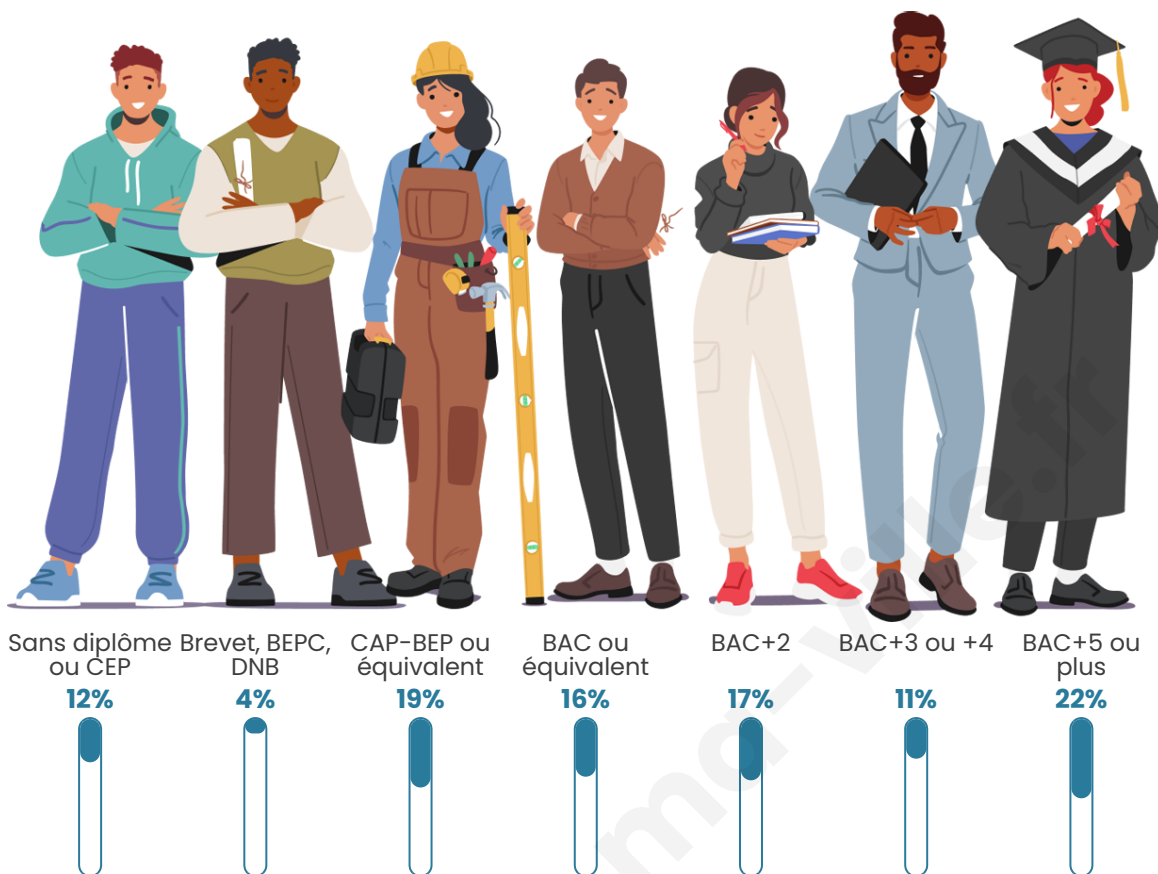

Nombre d'habitants

1 025

Age moyen

40 ans

Pop active

51.9%

Taux chômage

7.1%

Pop densité

1 025 h/km²

Revenu moyen

30 020 €/an

Evolution du nombre d'habitants

Sources : Institut national de la statistique et des études économiques (insee) selon Les dernières parutions officielles de 2024 portant sur les années 2020, 2021 et 2022.

Tranche d'âge

Activité professionnelle

Niveau de diplôme

Composition des ménages

Profils électoraux

Premier tour

	Emmanuel MACRON	36.28 %
	Marine LE PEN	20.66 %
	Jean-Luc MÉLENCHON	12.78 %
	Éric ZEMMOUR	8.52 %
	Yannick JADOT	6.47 %
	Valérie PÉCRESE	5.68 %
	Jean LASSALLE	2.68 %
	Fabien ROUSSEL	2.52 %
	Nicolas DUPONT- AIGNAN	2.52 %
	Anne HIDALGO	1.58 %
	Nathalie ARTHAUD	0.16 %
	Philippe POUTOU	0.16 %