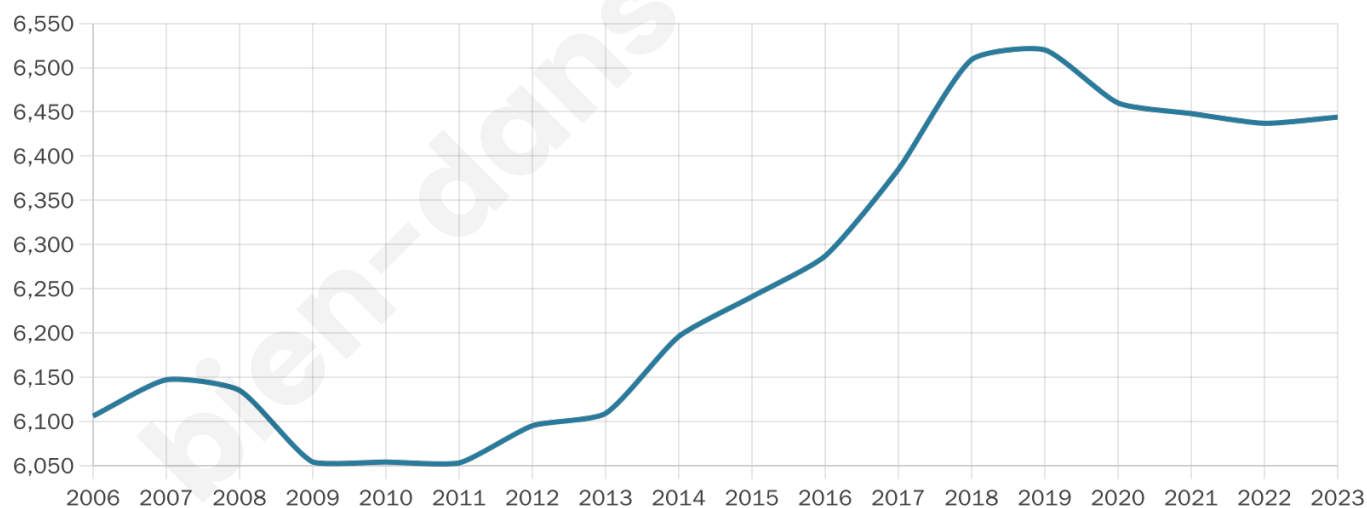

6 444

Age moyen

45 ans

Pop active

43.7%

Taux chômage

7%

Pop densité

379 h/km²

Revenu moyen

24 100 €/an

Evolution du nombre d'habitants

Sources : Institut national de la statistique et des études économiques (insee) selon Les dernières parutions officielles de 2024 portant sur les années 2020, 2021 et 2022.