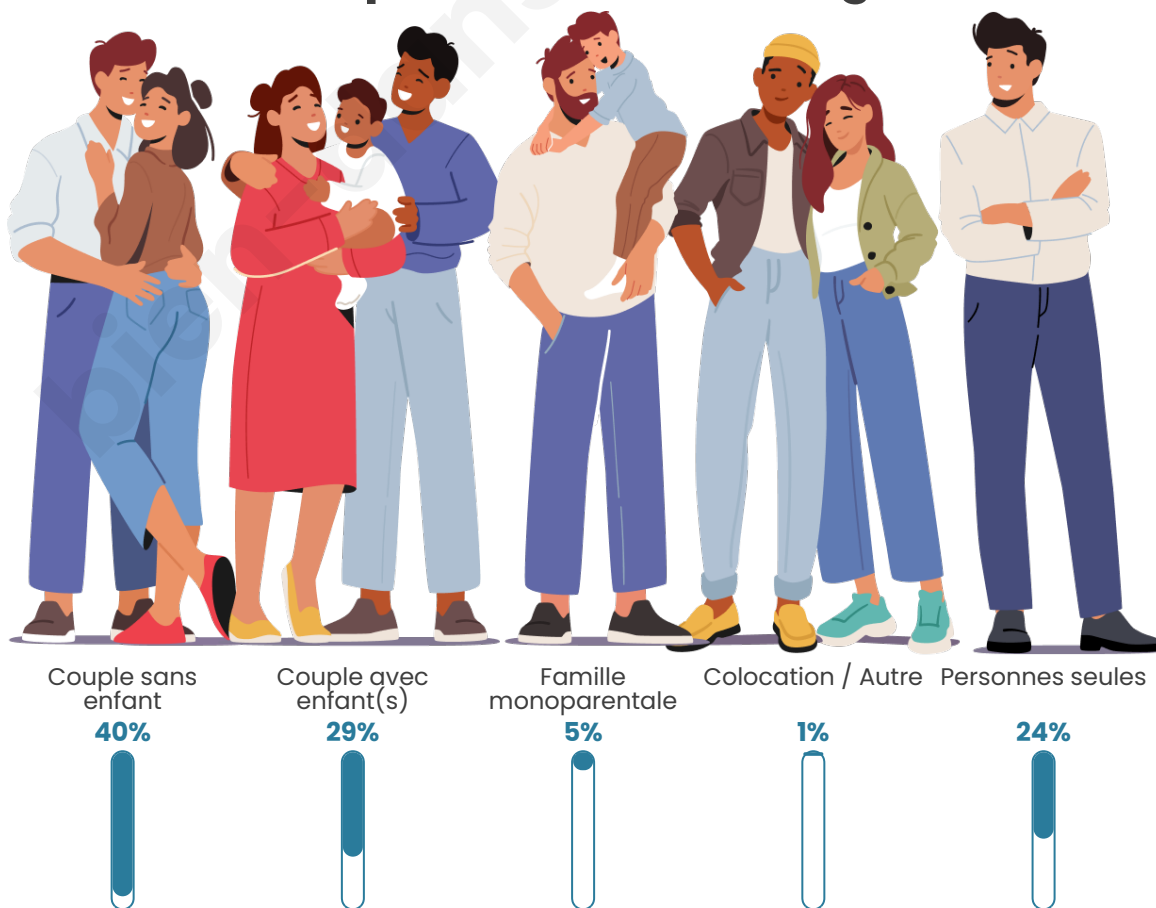

Tranche d'âge

Activité professionnelle

Niveau de diplôme

Composition des ménages

Profils électoraux

Premier tour

	Emmanuel MACRON	29.88 %
	Marine LE PEN	21.31 %
	Jean-Luc MÉLENCHON	19.06 %
	Éric ZEMMOUR	6.96 %
	Valérie PÉCRESE	6.85 %
	Yannick JADOT	4.99 %
	Jean LASSALLE	3.24 %
	Nicolas DUPONT- AIGNAN	2.51 %
	Anne HIDALGO	2.09 %
	Fabien ROUSSEL	1.97 %
	Nathalie ARTHAUD	0.59 %
	Philippe POUTOU	0.54 %