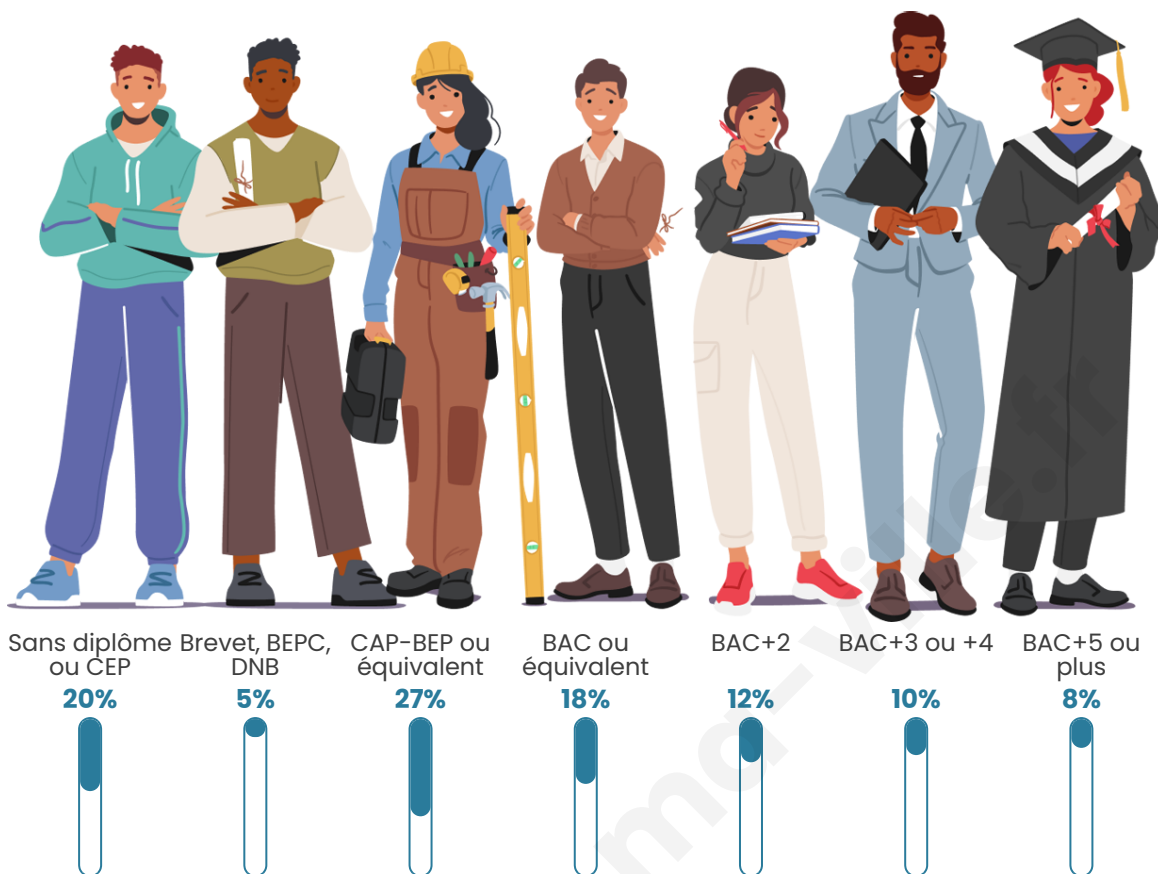

6 444

Age moyen

45 ans

Pop active

43.7%

Taux chômage

7%

Pop densité

Tranche d'âge

Activité professionnelle

Niveau de diplôme

Composition des ménages

Profils électoraux

Premier tour

	Emmanuel MACRON	29.88 %
	Marine LE PEN	21.31 %
	Jean-Luc MÉLENCHON	19.06 %
	Éric ZEMMOUR	6.96 %
	Valérie PÉCRESE	6.85 %
	Yannick JADOT	4.99 %
	Jean LASSALLE	3.24 %
	Nicolas DUPONT- AIGNAN	2.51 %
	Anne HIDALGO	2.09 %
	Fabien ROUSSEL	1.97 %
	Nathalie ARTHAUD	0.59 %
	Philippe POUTOU	0.54 %