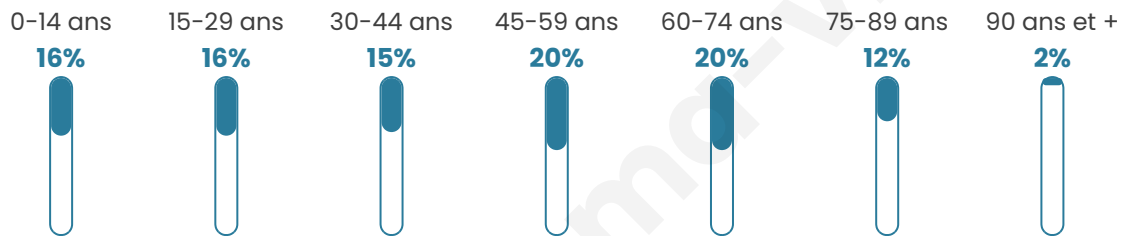

6 444

Age moyen

45 ans

Pop active

43.7%

Taux chômage

7%

Pop densité

379 h/km²

Revenu moyen

24 100 €/an

Evolution du nombre d'habitants

Sources : Institut national de la statistique et des études économiques (insee) selon Les dernières parutions officielles de 2024 portant sur les années 2020, 2021 et 2022.

Tranche d'âge

Activité professionnelle

Niveau de diplôme

Composition des ménages

Profils électoraux

Premier tour

	Emmanuel MACRON	29.88 %
	Marine LE PEN	21.31 %
	Jean-Luc MÉLENCHON	19.06 %
	Éric ZEMMOUR	6.96 %
	Valérie PÉCRESE	6.85 %
	Yannick JADOT	4.99 %
	Jean LASSALLE	3.24 %
	Nicolas DUPONT- AIGNAN	2.51 %
	Anne HIDALGO	2.09 %
	Fabien ROUSSEL	1.97 %
	Nathalie ARTHAUD	0.59 %
	Philippe POUTOU	0.54 %