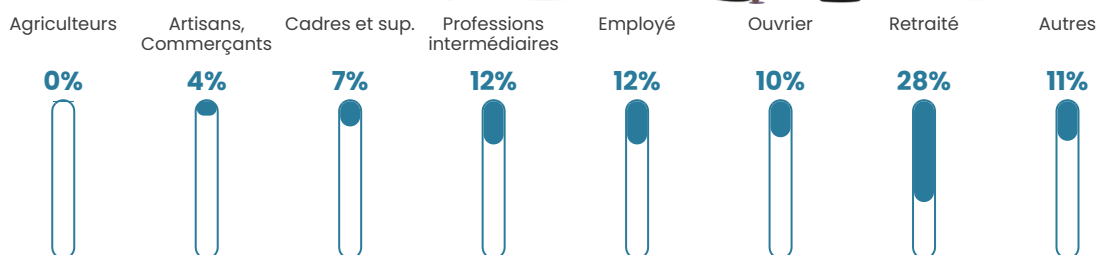

379 h/km²

Revenu moyen

24 100 €/an

Evolution du nombre d'habitants

Sources : Institut national de la statistique et des études économiques (insee) selon Les dernières parutions officielles de 2024 portant sur les années 2020, 2021 et 2022.

Tranche d'âge

Activité professionnelle

Niveau de diplôme

Composition des ménages

Profils électoraux

Premier tour

	Emmanuel MACRON	29.88 %
	Marine LE PEN	21.31 %
	Jean-Luc MÉLENCHON	19.06 %
	Éric ZEMMOUR	6.96 %
	Valérie PÉCRESE	6.85 %
	Yannick JADOT	4.99 %
	Jean LASSALLE	3.24 %
	Nicolas DUPONT- AIGNAN	2.51 %
	Anne HIDALGO	2.09 %
	Fabien ROUSSEL	1.97 %
	Nathalie ARTHAUD	0.59 %
	Philippe POUTOU	0.54 %