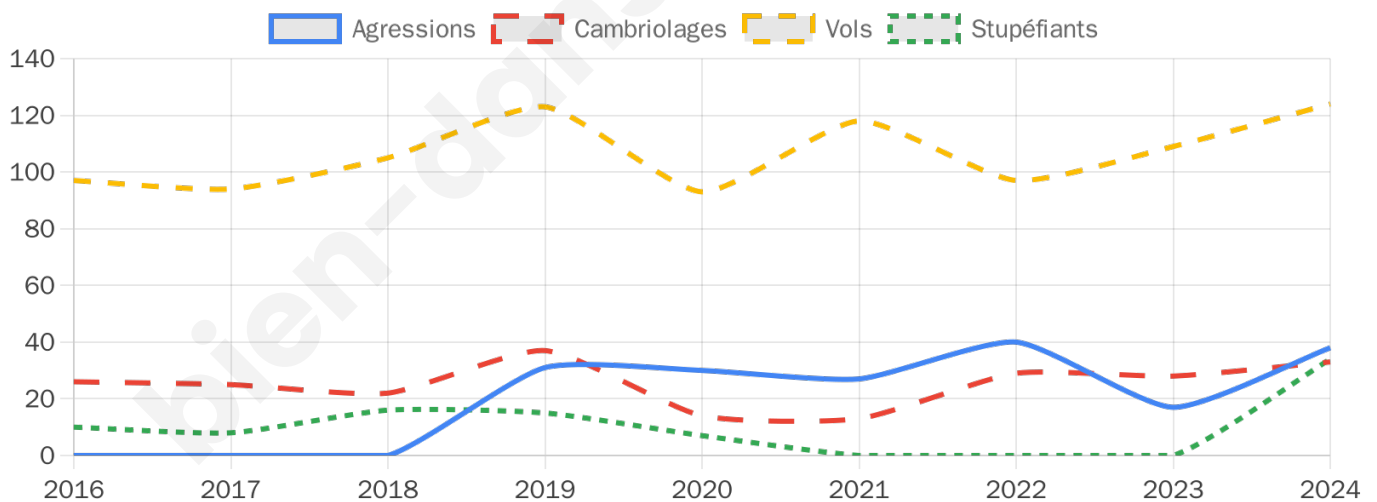

4 664 inscrits

Participation : 77.47%

Votes blancs : 1.38%

Votes nuls : 0.44%

Second tour

	Emmanuel MACRON	61,56 %
	Marine LE PEN	38,44 %

4 673 inscrits

Participation : 74.17%

Votes blancs : 6%

Votes nuls : 2.28%

Sécurité

Agressions physiques / sexuelles

38

Cambriolages

33

Vols / dégradations

124

Stupéfiants

34

Evolution du nombre d'infractions

Pour comparer

(en proportion du nombre d'habitants)

Sources : Bases statistiques communale, départementale et régionale de la délinquance enregistrée par la police et la gendarmerie nationales selon les dernières parutions officielles de 2025 portant sur l'année 2024 ([data.gouv](https://data.gouv.fr)).