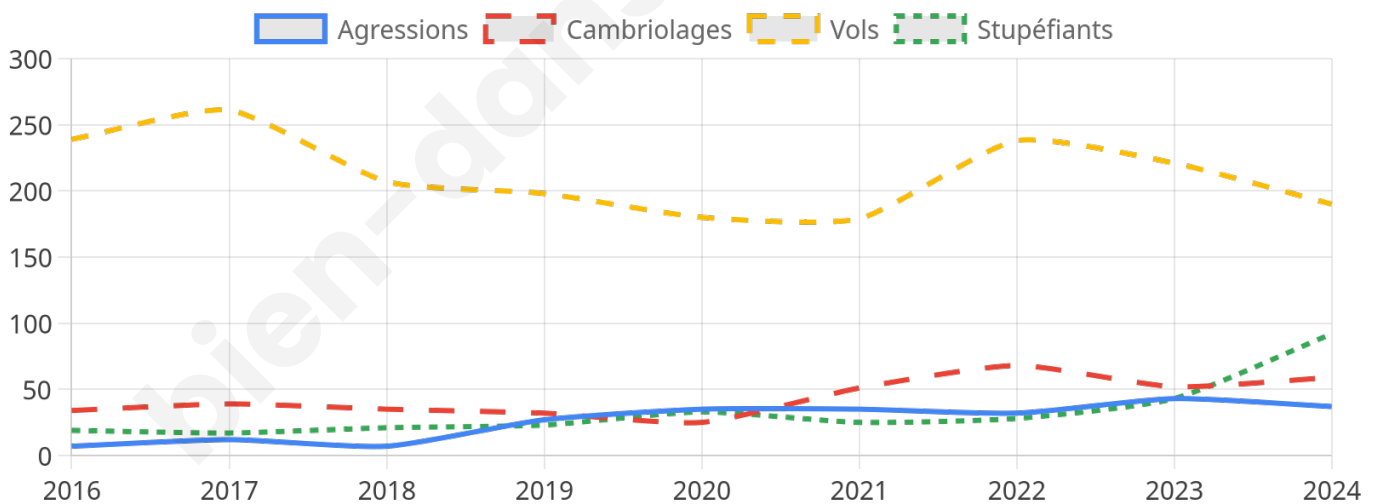

9 005 inscrits

Participation : 78.67%

Votes blancs : 1.45%

Votes nuls : 0.56%

Second tour

	Emmanuel MACRON	47,16 %
	Marine LE PEN	52,84 %

9 004 inscrits

Participation : 78.15%

Votes blancs : 5.77%

Votes nuls : 2.52%

Sécurité

Agressions physiques / sexuelles

37

Cambriolages

59

Vols / dégradations

190

Stupéfiants

92

Evolution du nombre d'infractions

Pour comparer

(en proportion du nombre d'habitants)

Sources : Bases statistiques communale, départementale et régionale de la délinquance enregistrée par la police et la gendarmerie nationales selon les dernières parutions officielles de 2025 portant sur l'année 2024 ([data.gouv](https://data.gouv.fr)).