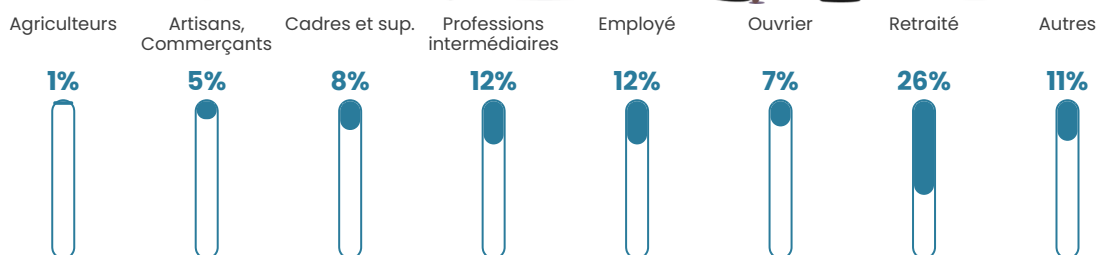

206 h/km²

Revenu moyen

24 530 €/an

Evolution du nombre d'habitants

Sources : Institut national de la statistique et des études économiques (insee) selon Les dernières parutions officielles de 2024 portant sur les années 2020, 2021 et 2022.

Tranche d'âge

Activité professionnelle

Niveau de diplôme

Composition des ménages

Profils électoraux

Premier tour

	Marine LE PEN	30.08 %
	Emmanuel MACRON	24.30 %
	Jean-Luc MÉLENCHON	15.50 %
	Éric ZEMMOUR	10.62 %
	Yannick JADOT	5.07 %
	Valérie PÉCRESE	4.57 %
	Jean LASSALLE	3.85 %
	Nicolas DUPONT-AIGNAN	2.35 %
	Fabien ROUSSEL	1.71 %
	Anne HIDALGO	1.09 %
	Philippe POUTOU	0.66 %
	Nathalie ARTHAUD	0.19 %