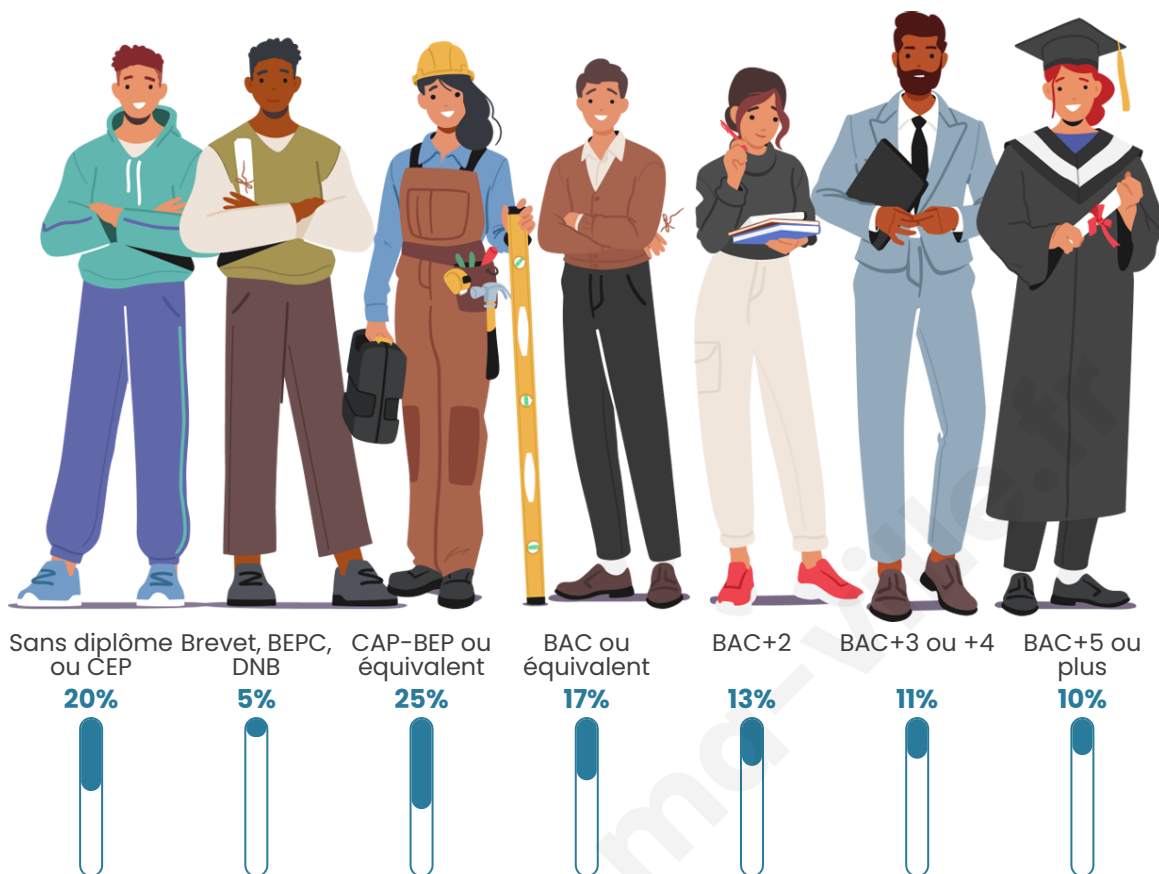

10 504

Age moyen

45 ans

Pop active

46%

Taux chômage

7.4%

Pop densité

Tranche d'âge

Activité professionnelle

Niveau de diplôme

Composition des ménages

Profils électoraux

Premier tour

	Marine LE PEN	30.08 %
	Emmanuel MACRON	24.30 %
	Jean-Luc MÉLENCHON	15.50 %
	Éric ZEMMOUR	10.62 %
	Yannick JADOT	5.07 %
	Valérie PÉCRESE	4.57 %
	Jean LASSALLE	3.85 %
	Nicolas DUPONT-AIGNAN	2.35 %
	Fabien ROUSSEL	1.71 %
	Anne HIDALGO	1.09 %
	Philippe POUTOU	0.66 %
	Nathalie ARTHAUD	0.19 %