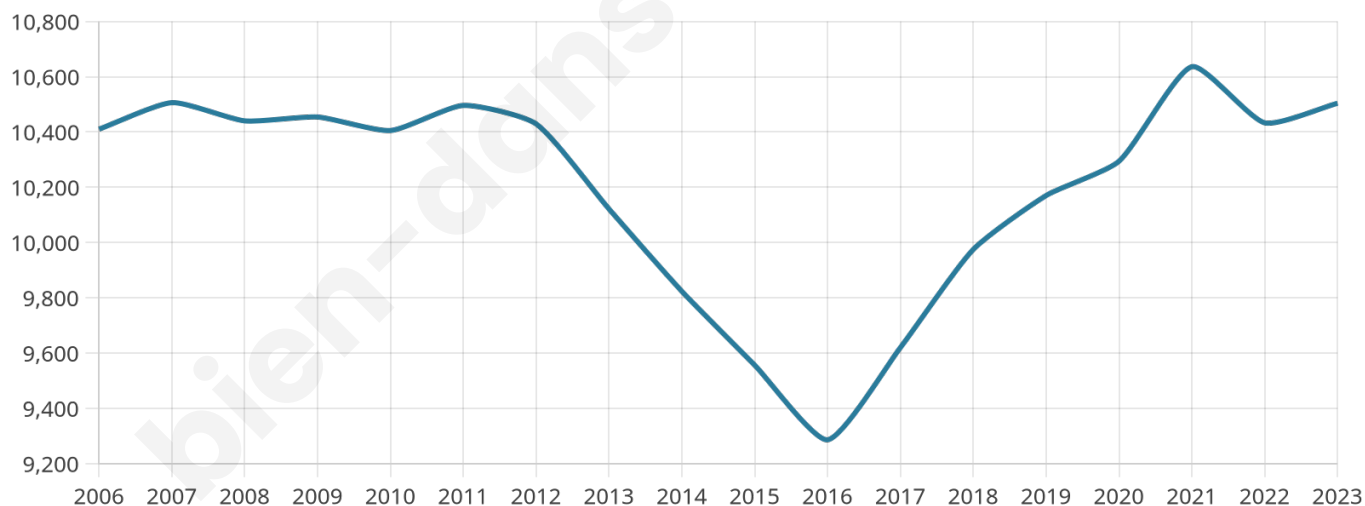

10 504

Age moyen

45 ans

Pop active

46%

Taux chômage

7.4%

Pop densité

206 h/km²

Revenu moyen

24 530 €/an

Evolution du nombre d'habitants

Sources : Institut national de la statistique et des études économiques (insee) selon Les dernières parutions officielles de 2024 portant sur les années 2020, 2021 et 2022.