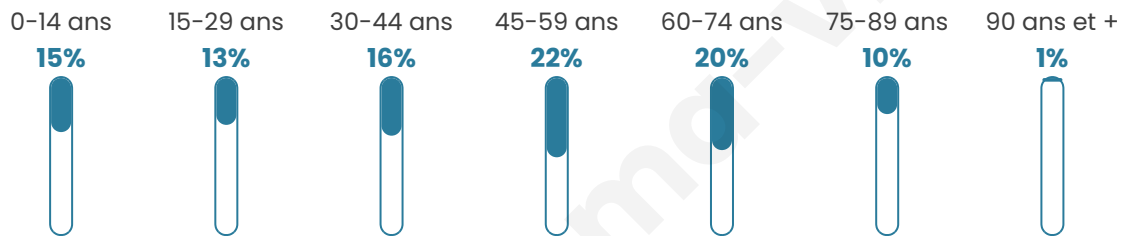

10 504

Age moyen

45 ans

Pop active

46%

Taux chômage

7.4%

Pop densité

206 h/km²

Revenu moyen

24 530 €/an

Evolution du nombre d'habitants

Sources : Institut national de la statistique et des études économiques (insee) selon Les dernières parutions officielles de 2024 portant sur les années 2020, 2021 et 2022.

Tranche d'âge

Activité professionnelle

Niveau de diplôme

Composition des ménages

Profils électoraux

Premier tour

	Marine LE PEN	30.08 %
	Emmanuel MACRON	24.30 %
	Jean-Luc MÉLENCHON	15.50 %
	Éric ZEMMOUR	10.62 %
	Yannick JADOT	5.07 %
	Valérie PÉCRESE	4.57 %
	Jean LASSALLE	3.85 %
	Nicolas DUPONT-AIGNAN	2.35 %
	Fabien ROUSSEL	1.71 %
	Anne HIDALGO	1.09 %
	Philippe POUTOU	0.66 %
	Nathalie ARTHAUD	0.19 %

9 005 inscrits

Participation : 78.67%

Votes blancs : 1.45%

Votes nuls : 0.56%

Second tour

	Emmanuel MACRON	47,16 %
	Marine LE PEN	52,84 %

9 004 inscrits

Participation : 78.15%