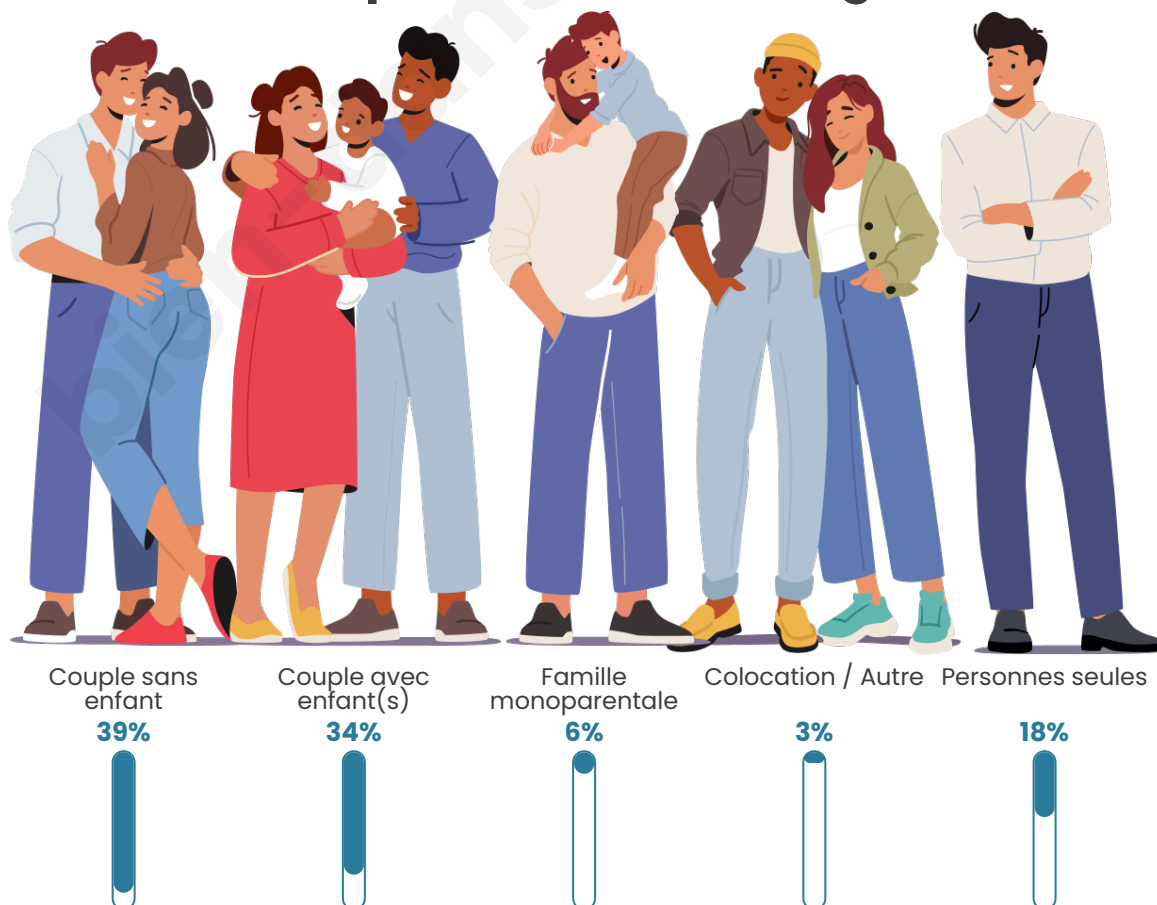

Tranche d'âge

Activité professionnelle

Niveau de diplôme

Composition des ménages

Profils électoraux

Premier tour

	Marine LE PEN	30.08 %
	Emmanuel MACRON	24.30 %
	Jean-Luc MÉLENCHON	15.50 %
	Éric ZEMMOUR	10.62 %
	Yannick JADOT	5.07 %
	Valérie PÉCRESE	4.57 %
	Jean LASSALLE	3.85 %
	Nicolas DUPONT-AIGNAN	2.35 %
	Fabien ROUSSEL	1.71 %
	Anne HIDALGO	1.09 %
	Philippe POUTOU	0.66 %
	Nathalie ARTHAUD	0.19 %