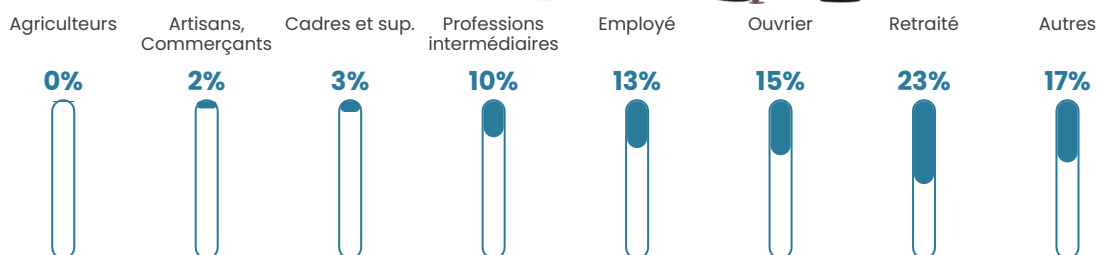

394 h/km²

Revenu moyen

20 160 €/an

Evolution du nombre d'habitants

Sources : Institut national de la statistique et des études économiques (insee) selon Les dernières parutions officielles de 2024 portant sur les années 2020, 2021 et 2022.

Tranche d'âge

Activité professionnelle

Niveau de diplôme

Composition des ménages

Profils électoraux

Premier tour

	Marine LE PEN	41.47 %
	Emmanuel MACRON	23.54 %
	Jean-Luc MÉLENCHON	14.41 %
	Éric ZEMMOUR	4.84 %
	Fabien ROUSSEL	3.96 %
	Valérie PÉCRESSE	2.86 %
	Jean LASSALLE	2.31 %
	Nicolas DUPONT-AIGNAN	1.76 %
	Yannick JADOT	1.54 %
	Philippe POUTOU	1.32 %
	Anne HIDALGO	1.21 %
	Nathalie ARTHAUD	0.77 %