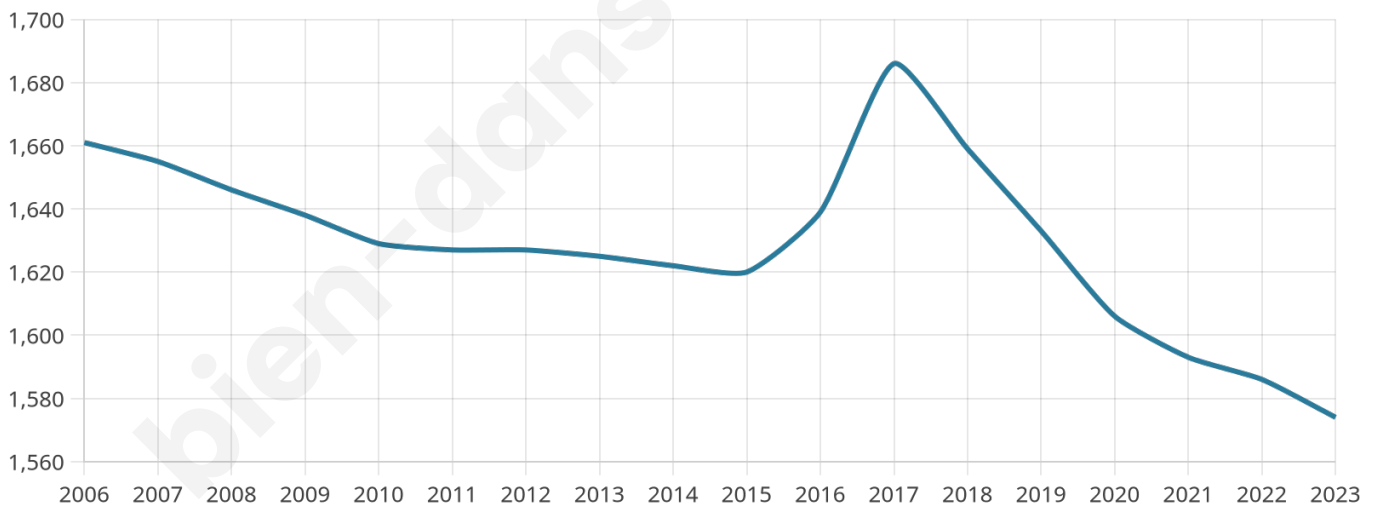

Version web

Ville de Pernes

Présenté par

BIEN dans
ma **VILLE** 

Sommaire

Situation géographique	3
Statistiques sur la population	4
Evolution du nombre d'habitants	4
Tranche d'âge	5
0-14 ans	5
15-29 ans	5
30-44 ans	5
45-59 ans	5
60-74 ans	5
75-89 ans	5
90 ans et +	5
Activité professionnelle	5
Agriculteurs	5
Artisans, Commerçants	5
Cadres et sup.	5
Professions intermédiaires	5
Employé	5
Ouvrier	5
Retraité	5
Autres	5
Niveau de diplôme	6
Sans diplôme ou CEP	6
Brevet, BEPC, DNB	6
CAP-BEP ou équivalent	6
BAC ou équivalent	6
BAC+2	6
BAC+3 ou +4	6
BAC+5 ou plus	6
Composition des ménages	6
Couple sans enfant	6
Couple avec enfant(s)	6
Famille monoparentale	6
Colocation / Autre	6
Personnes seules	6
Profils électoraux	7
Premier tour	7
Sécurité	8
Evolution du nombre d'infractions	8
Pour comparer	9
Services à la population	10
Commerce	10
Éducation	10
Villes autour de Pernes	11

1 574

Age moyen

43 ans

Pop active

42.3%

Taux chômage

11%

Pop densité

394 h/km²

Revenu moyen

20 160 €/an

Evolution du nombre d'habitants

Sources : Institut national de la statistique et des études économiques (insee) selon Les dernières parutions officielles de 2024 portant sur les années 2020, 2021 et 2022.