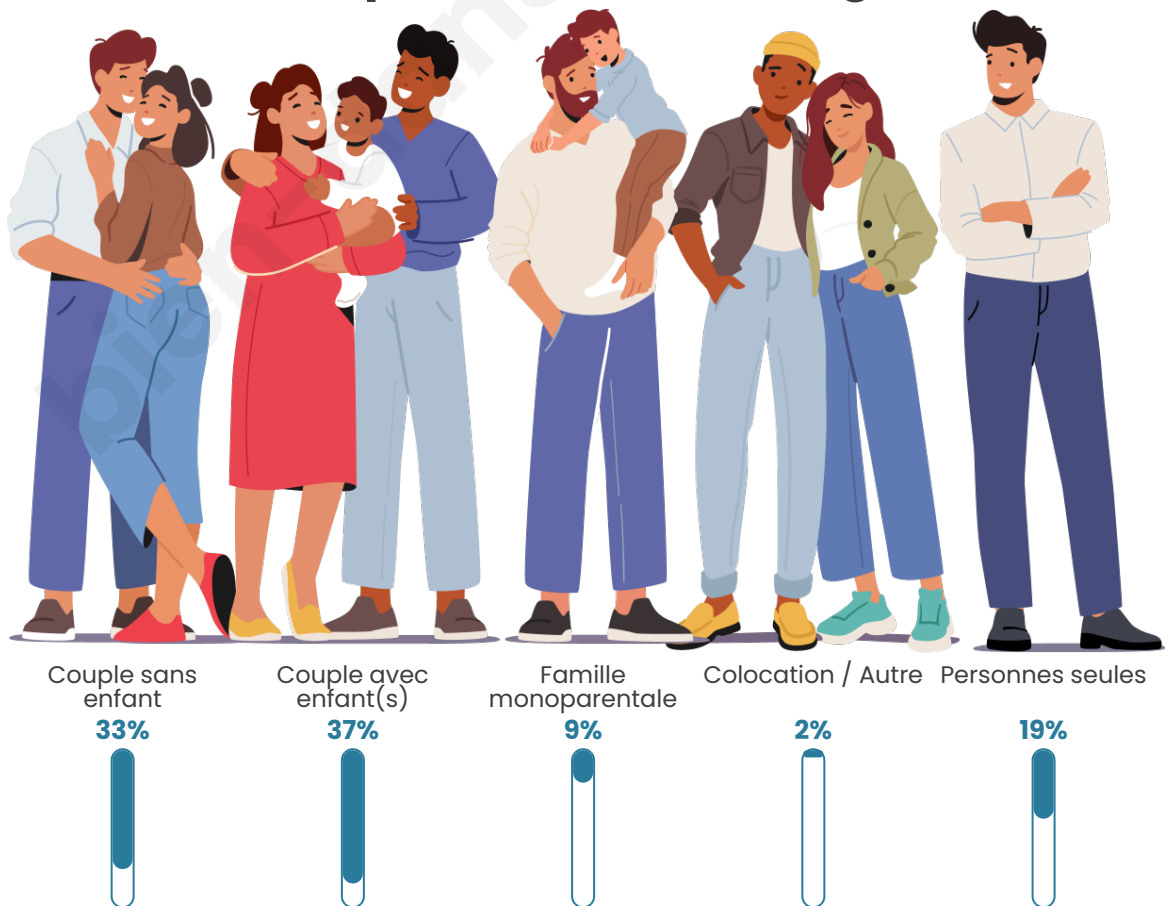

Tranche d'âge

Activité professionnelle

Niveau de diplôme

Composition des ménages

Profils électoraux

Premier tour

	Marine LE PEN	41.47 %
	Emmanuel MACRON	23.54 %
	Jean-Luc MÉLENCHON	14.41 %
	Éric ZEMMOUR	4.84 %
	Fabien ROUSSEL	3.96 %
	Valérie PÉCRESSE	2.86 %
	Jean LASSALLE	2.31 %
	Nicolas DUPONT-AIGNAN	1.76 %
	Yannick JADOT	1.54 %
	Philippe POUTOU	1.32 %
	Anne HIDALGO	1.21 %
	Nathalie ARTHAUD	0.77 %