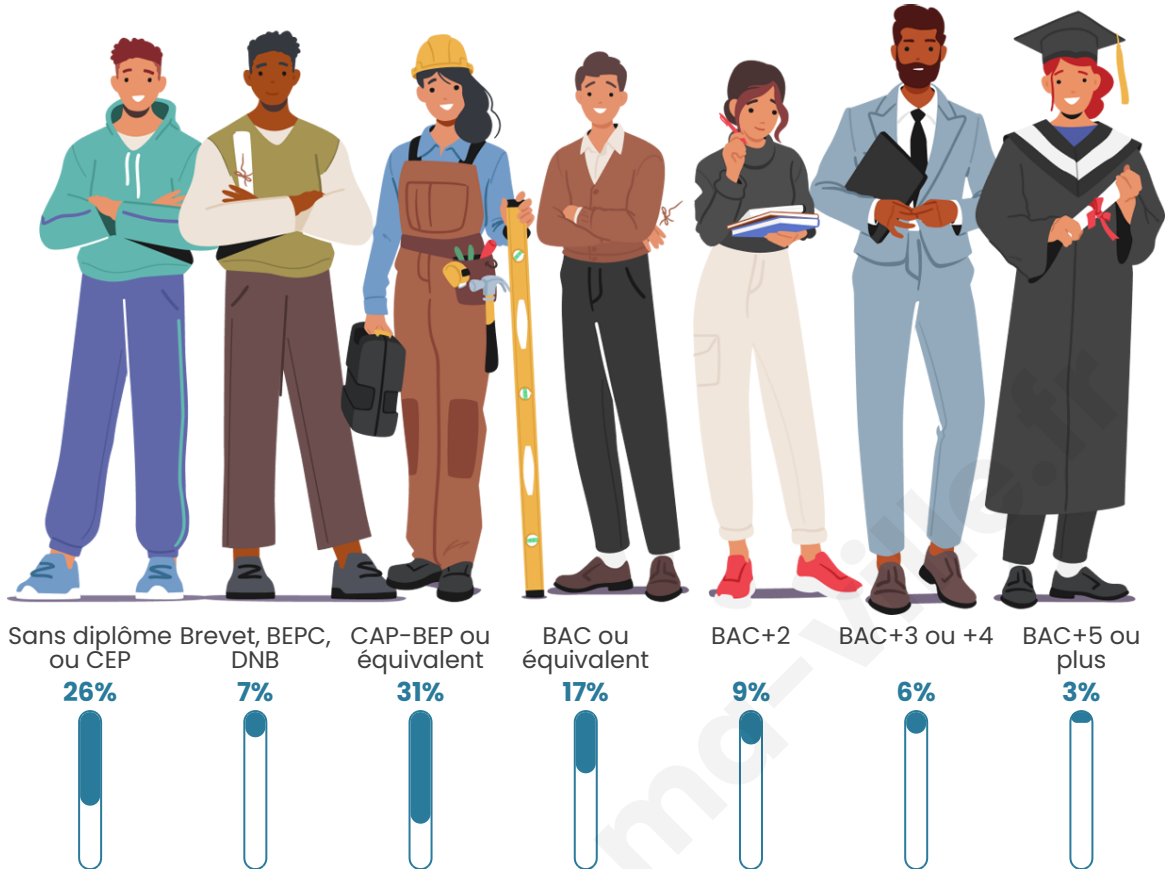

1 574

Age moyen

43 ans

Pop active

42.3%

Taux chômage

11%

Pop densité

Tranche d'âge

Activité professionnelle

Niveau de diplôme

Composition des ménages

Profils électoraux

Premier tour

	Marine LE PEN	41.47 %
	Emmanuel MACRON	23.54 %
	Jean-Luc MÉLENCHON	14.41 %
	Éric ZEMMOUR	4.84 %
	Fabien ROUSSEL	3.96 %
	Valérie PÉCRESSE	2.86 %
	Jean LASSALLE	2.31 %
	Nicolas DUPONT-AIGNAN	1.76 %
	Yannick JADOT	1.54 %
	Philippe POUTOU	1.32 %
	Anne HIDALGO	1.21 %
	Nathalie ARTHAUD	0.77 %