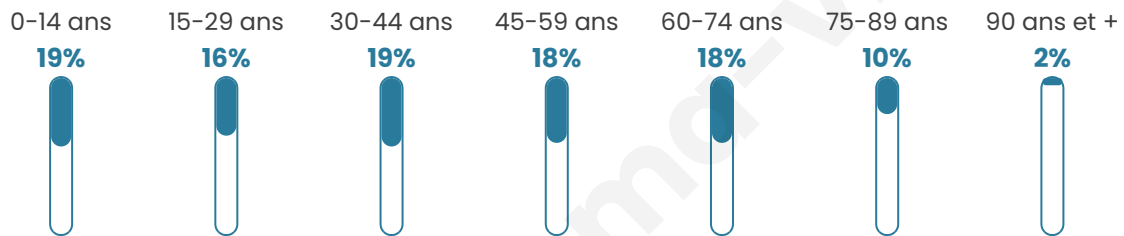

1 574

Age moyen

43 ans

Pop active

42.3%

Taux chômage

11%

Pop densité

394 h/km²

Revenu moyen

20 160 €/an

Evolution du nombre d'habitants

Sources : Institut national de la statistique et des études économiques (insee) selon Les dernières parutions officielles de 2024 portant sur les années 2020, 2021 et 2022.

Tranche d'âge

Activité professionnelle

Niveau de diplôme

Composition des ménages

Profils électoraux

Premier tour

	Marine LE PEN	41.47 %
	Emmanuel MACRON	23.54 %
	Jean-Luc MÉLENCHON	14.41 %
	Éric ZEMMOUR	4.84 %
	Fabien ROUSSEL	3.96 %
	Valérie PÉCRESSE	2.86 %
	Jean LASSALLE	2.31 %
	Nicolas DUPONT-AIGNAN	1.76 %
	Yannick JADOT	1.54 %
	Philippe POUTOU	1.32 %
	Anne HIDALGO	1.21 %
	Nathalie ARTHAUD	0.77 %

Second tour

	Emmanuel MACRON	37,37 %
	Marine LE PEN	62,63 %

1 197 inscrits

Participation : 78.7%

Votes blancs : 4.56%

Votes nuls : 3.4%

1 197 inscrits

Participation : 76.94%