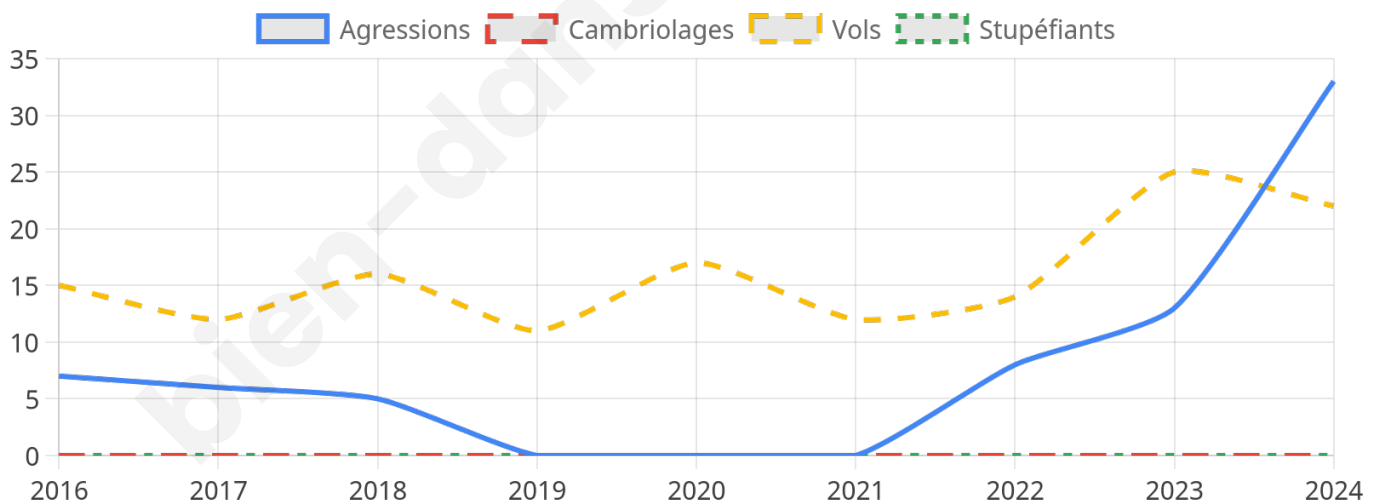

Second tour

	Emmanuel MACRON	37,37 %
	Marine LE PEN	62,63 %

1 197 inscrits

Participation : 78.7%

Votes blancs : 4.56%

Votes nuls : 3.4%

1 197 inscrits

Participation : 76.94%

Votes blancs : 0.76%

Votes nuls : 0.54%

Sécurité

Agressions physiques / sexuelles

33

Cambriolages

0

Vols / dégradations

22

Stupéfiants

0

Evolution du nombre d'infractions

Pour comparer

(en proportion du nombre d'habitants)

Sources : Bases statistiques communale, départementale et régionale de la délinquance enregistrée par la police et la gendarmerie nationales selon les dernières parutions officielles de 2025 portant sur l'année 2024 ([data.gouv](https://data.gouv.fr)).