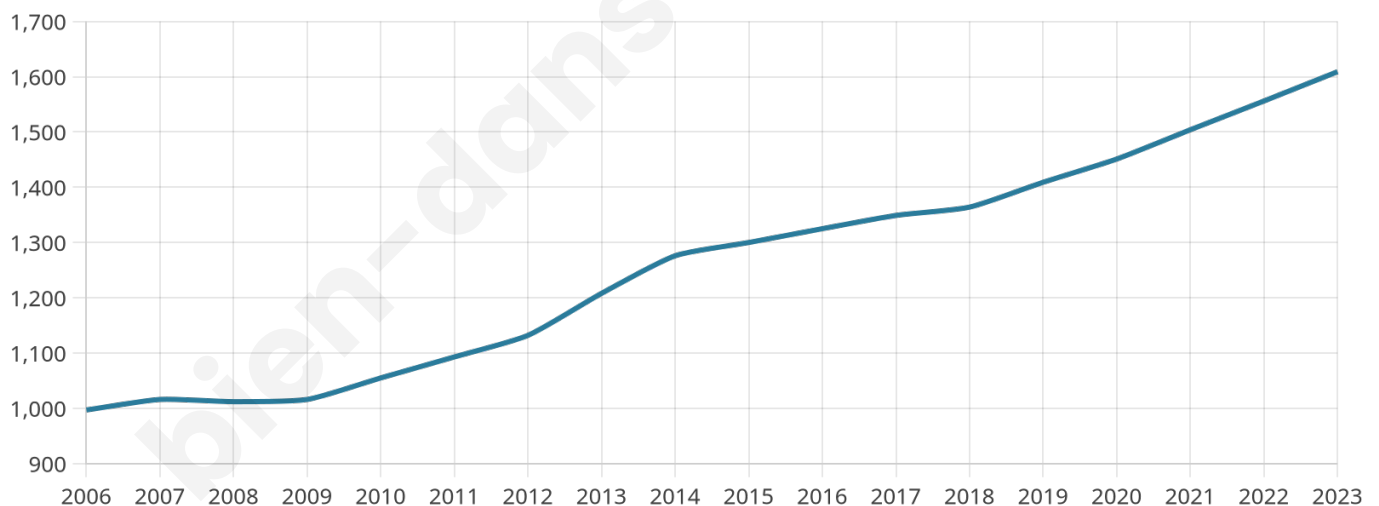

1 609

Age moyen

36 ans

Pop active

48.4%

Taux chômage

3.9%

Pop densité

95 h/km²

Revenu moyen

23 900 €/an

Evolution du nombre d'habitants

Sources : Institut national de la statistique et des études économiques (insee) selon Les dernières parutions officielles de 2024 portant sur les années 2020, 2021 et 2022.