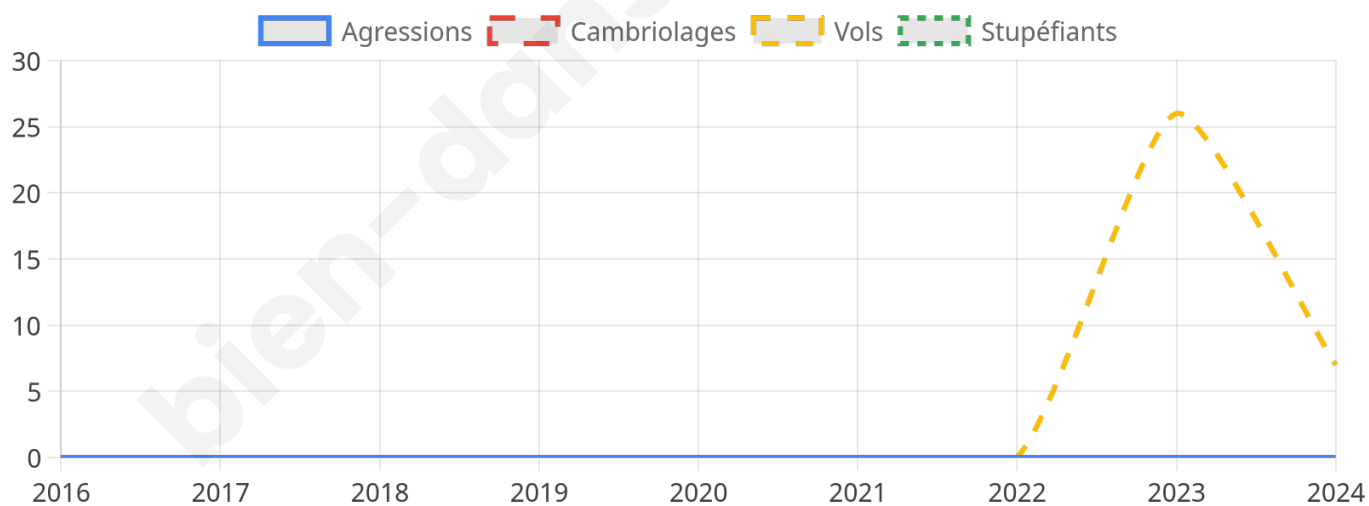

Sécurité

Agressions physiques / sexuelles

0

Cambriolages

0

Vols / dégradations

7

Stupéfiants

0

Evolution du nombre d'infractions