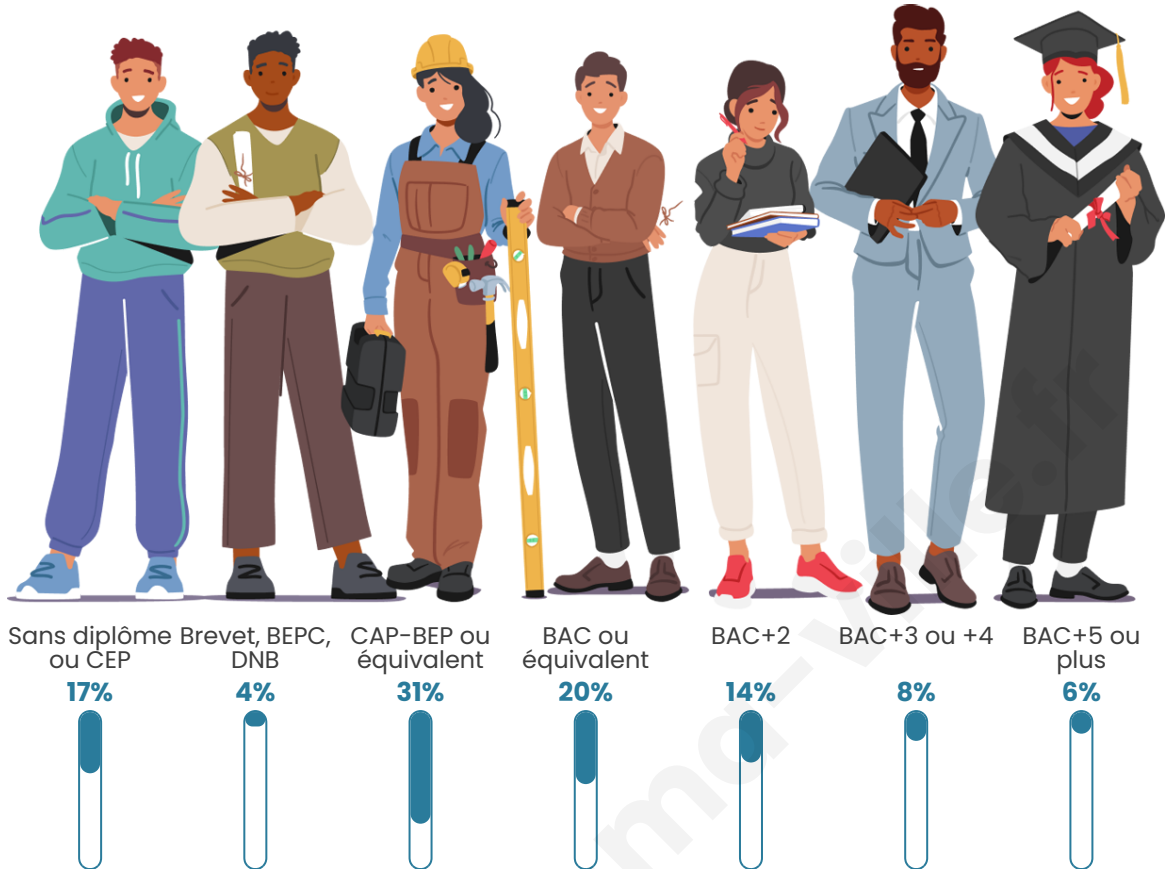

1 609

Age moyen

36 ans

Pop active

48.4%

Taux chômage

3.9%

Pop densité

Tranche d'âge

Activité professionnelle

Niveau de diplôme

Composition des ménages

Profils électoraux

Premier tour

	Marine LE PEN	27.52 %
	Emmanuel MACRON	26.80 %
	Jean-Luc MÉLENCHON	19.11 %
	Yannick JADOT	5.89 %
	Éric ZEMMOUR	5.41 %
	Valérie PÉCRESE	3.37 %
	Jean LASSALLE	3.25 %
	Fabien ROUSSEL	2.76 %
	Nicolas DUPONT-AIGNAN	2.52 %
	Anne HIDALGO	2.04 %
	Philippe POUTOU	0.96 %
	Nathalie ARTHAUD	0.36 %