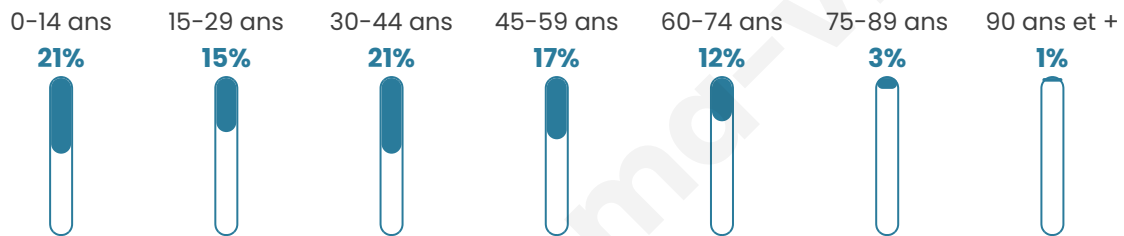

1 609

Age moyen

36 ans

Pop active

48.4%

Taux chômage

3.9%

Pop densité

95 h/km²

Revenu moyen

23 900 €/an

Evolution du nombre d'habitants

Sources : Institut national de la statistique et des études économiques (insee) selon Les dernières parutions officielles de 2024 portant sur les années 2020, 2021 et 2022.

Tranche d'âge

Activité professionnelle

Niveau de diplôme

Composition des ménages

Profils électoraux

Premier tour

	Marine LE PEN	27.52 %
	Emmanuel MACRON	26.80 %
	Jean-Luc MÉLENCHON	19.11 %
	Yannick JADOT	5.89 %
	Éric ZEMMOUR	5.41 %
	Valérie PÉCRESE	3.37 %
	Jean LASSALLE	3.25 %
	Fabien ROUSSEL	2.76 %
	Nicolas DUPONT-AIGNAN	2.52 %
	Anne HIDALGO	2.04 %
	Philippe POUTOU	0.96 %
	Nathalie ARTHAUD	0.36 %

Second tour

	Emmanuel MACRON	56,66 %
	Marine LE PEN	43,34 %

1 014 inscrits

Participation : 82.74%

Votes blancs : 7.15%

Votes nuls : 1.55%

1 014 inscrits

Participation : 84.42%