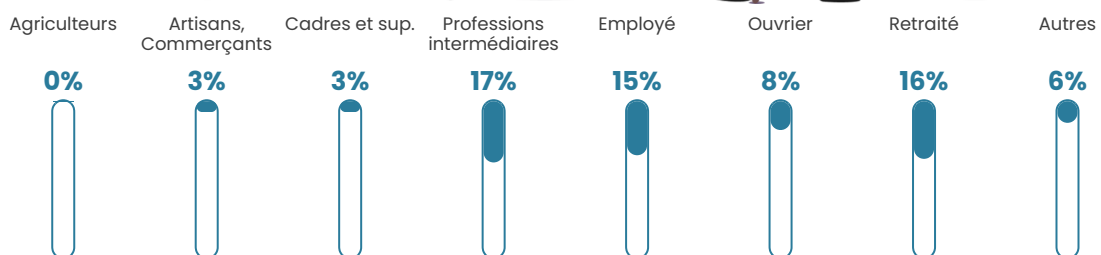

95 h/km²

Revenu moyen

23 900 €/an

Evolution du nombre d'habitants

Sources : Institut national de la statistique et des études économiques (insee) selon Les dernières parutions officielles de 2024 portant sur les années 2020, 2021 et 2022.

Tranche d'âge

Activité professionnelle

Niveau de diplôme

Composition des ménages

Profils électoraux

Premier tour

	Marine LE PEN	27.52 %
	Emmanuel MACRON	26.80 %
	Jean-Luc MÉLENCHON	19.11 %
	Yannick JADOT	5.89 %
	Éric ZEMMOUR	5.41 %
	Valérie PÉCRESE	3.37 %
	Jean LASSALLE	3.25 %
	Fabien ROUSSEL	2.76 %
	Nicolas DUPONT-AIGNAN	2.52 %
	Anne HIDALGO	2.04 %
	Philippe POUTOU	0.96 %
	Nathalie ARTHAUD	0.36 %