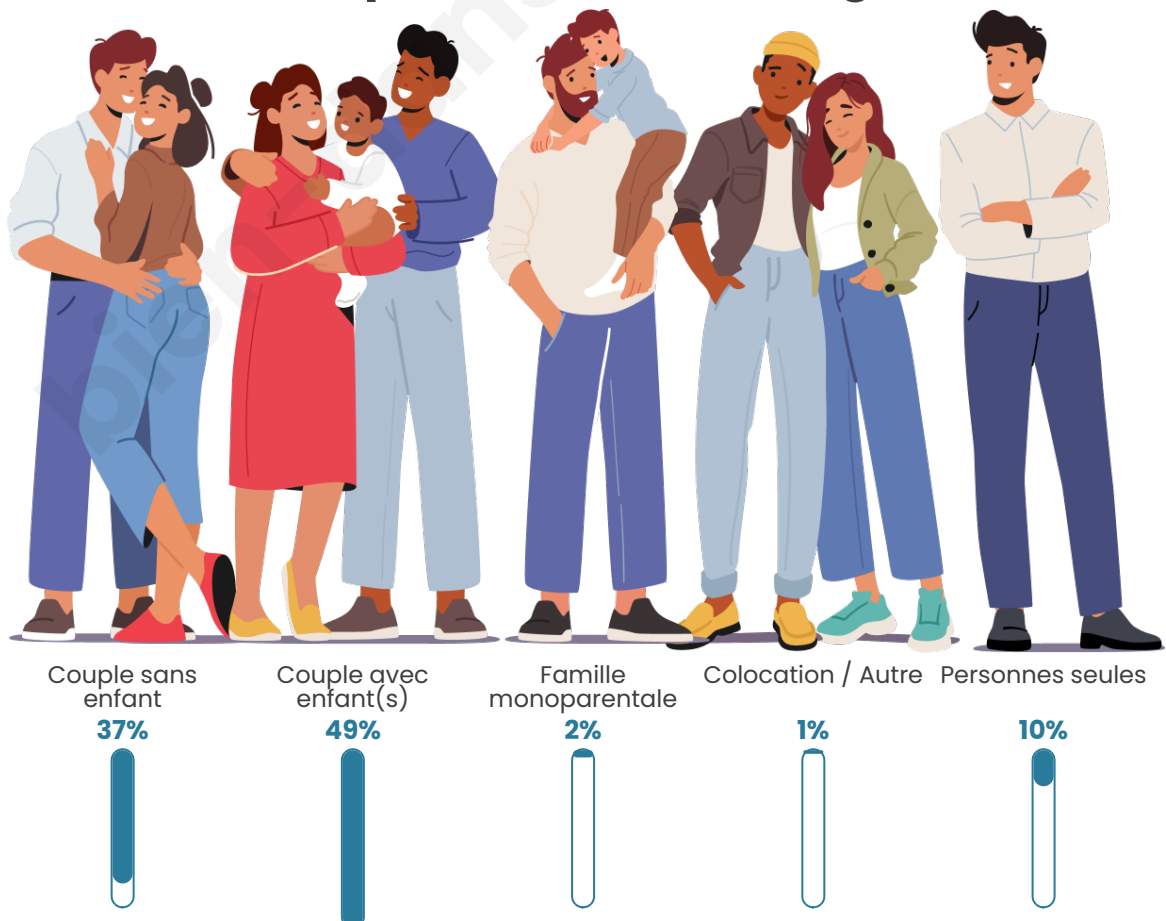

Tranche d'âge

Activité professionnelle

Niveau de diplôme

Composition des ménages

Profils électoraux

Premier tour

	Marine LE PEN	27.52 %
	Emmanuel MACRON	26.80 %
	Jean-Luc MÉLENCHON	19.11 %
	Yannick JADOT	5.89 %
	Éric ZEMMOUR	5.41 %
	Valérie PÉCRESE	3.37 %
	Jean LASSALLE	3.25 %
	Fabien ROUSSEL	2.76 %
	Nicolas DUPONT-AIGNAN	2.52 %
	Anne HIDALGO	2.04 %
	Philippe POUTOU	0.96 %
	Nathalie ARTHAUD	0.36 %