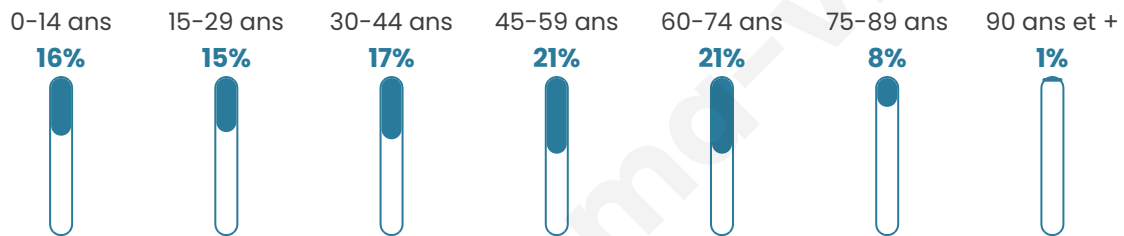

8 877

Age moyen

44 ans

Pop active

46.6%

Taux chômage

9.2%

Pop densité

888 h/km²

Revenu moyen

26 000 €/an

Evolution du nombre d'habitants

Sources : Institut national de la statistique et des études économiques (insee) selon Les dernières parutions officielles de 2024 portant sur les années 2020, 2021 et 2022.

Tranche d'âge

Activité professionnelle

Niveau de diplôme

Composition des ménages

Profils électoraux

Premier tour

	Emmanuel MACRON	35.87 %
	Jean-Luc MÉLENCHON	19.97 %
	Marine LE PEN	16.80 %
	Yannick JADOT	7.33 %
	Éric ZEMMOUR	5.29 %
	Valérie PÉCRESE	4.43 %
	Jean LASSALLE	2.57 %
	Anne HIDALGO	2.49 %
	Fabien ROUSSEL	2.27 %
	Nicolas DUPONT- AIGNAN	2.02 %
	Nathalie ARTHAUD	0.51 %
	Philippe POUTOU	0.45 %

6 432 inscrits

Participation : 81.48%

Votes blancs : 1.53%

Votes nuls : 0.34%

Second tour

	Emmanuel MACRON	70,62 %
	Marine LE PEN	29,38 %

6 433 inscrits

Participation : 78.56%