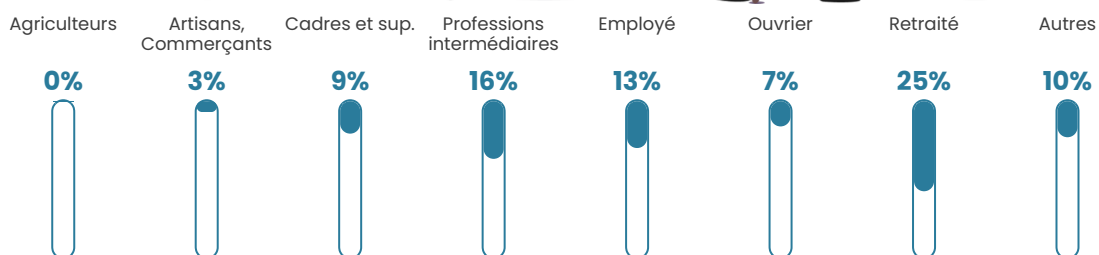

888 h/km²

Revenu moyen

26 000 €/an

Evolution du nombre d'habitants

Sources : Institut national de la statistique et des études économiques (insee) selon Les dernières parutions officielles de 2024 portant sur les années 2020, 2021 et 2022.

Tranche d'âge

Activité professionnelle

Niveau de diplôme

Composition des ménages

Profils électoraux

Premier tour

	Emmanuel MACRON	35.87 %
	Jean-Luc MÉLENCHON	19.97 %
	Marine LE PEN	16.80 %
	Yannick JADOT	7.33 %
	Éric ZEMMOUR	5.29 %
	Valérie PÉCRESE	4.43 %
	Jean LASSALLE	2.57 %
	Anne HIDALGO	2.49 %
	Fabien ROUSSEL	2.27 %
	Nicolas DUPONT- AIGNAN	2.02 %
	Nathalie ARTHAUD	0.51 %
	Philippe POUTOU	0.45 %