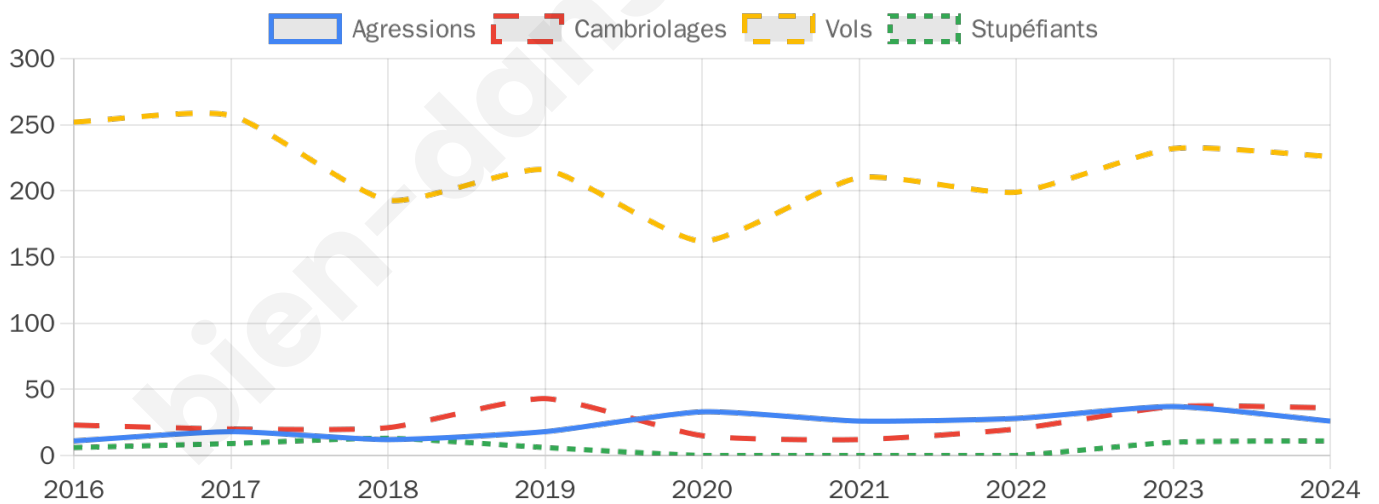

6 432 inscrits

Participation : 81.48%

Votes blancs : 1.53%

Votes nuls : 0.34%

Second tour

	Emmanuel MACRON	70,62 %
	Marine LE PEN	29,38 %

6 433 inscrits

Participation : 78.56%

Votes blancs : 7.42%

Votes nuls : 2.08%

Sécurité

Agressions physiques / sexuelles

26

Cambriolages

36

Vols / dégradations

226

Stupéfiants

11

Evolution du nombre d'infractions

Pour comparer

(en proportion du nombre d'habitants)

Sources : Bases statistiques communale, départementale et régionale de la délinquance enregistrée par la police et la gendarmerie nationales selon les dernières parutions officielles de 2025 portant sur l'année 2024 ([data.gouv](https://data.gouv.fr)).