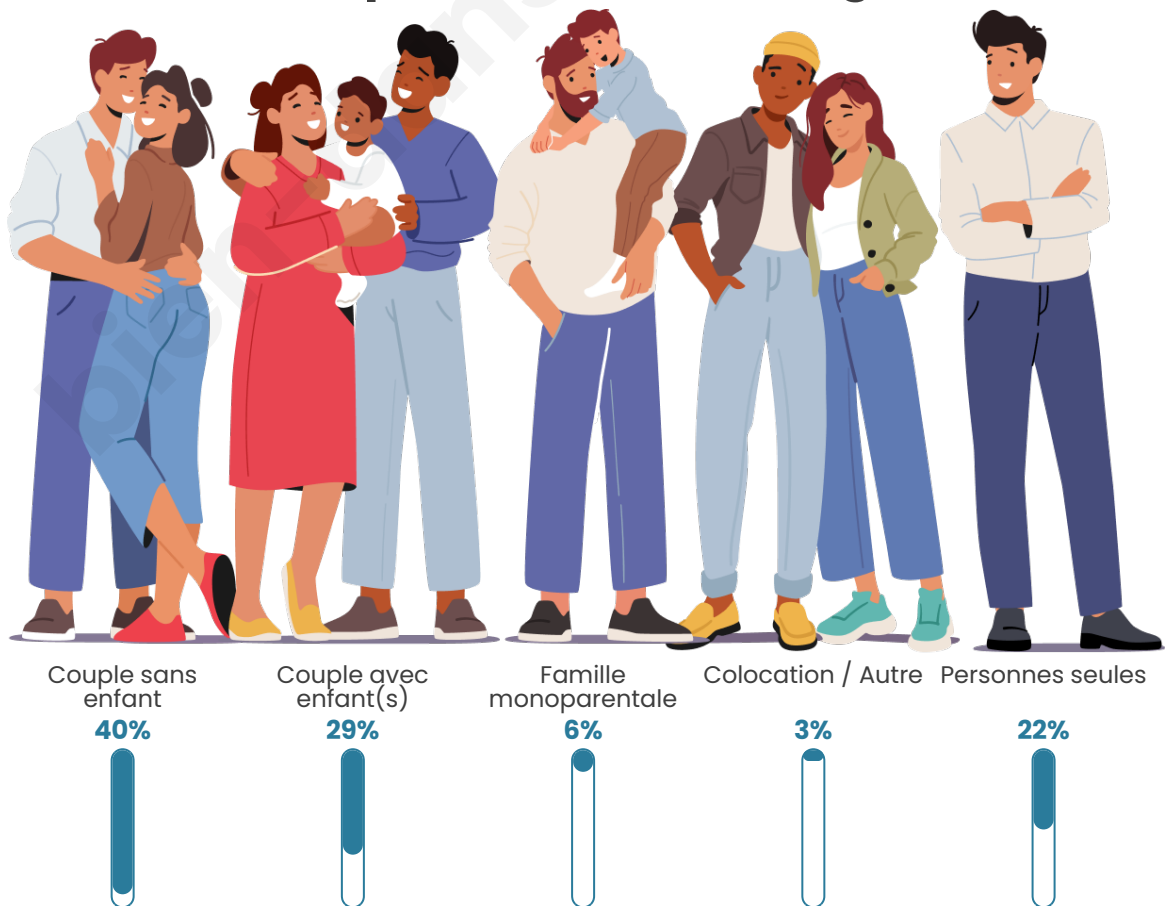

Tranche d'âge

Activité professionnelle

Niveau de diplôme

Composition des ménages

Profils électoraux

Premier tour

	Emmanuel MACRON	35.87 %
	Jean-Luc MÉLENCHON	19.97 %
	Marine LE PEN	16.80 %
	Yannick JADOT	7.33 %
	Éric ZEMMOUR	5.29 %
	Valérie PÉCRESE	4.43 %
	Jean LASSALLE	2.57 %
	Anne HIDALGO	2.49 %
	Fabien ROUSSEL	2.27 %
	Nicolas DUPONT- AIGNAN	2.02 %
	Nathalie ARTHAUD	0.51 %
	Philippe POUTOU	0.45 %