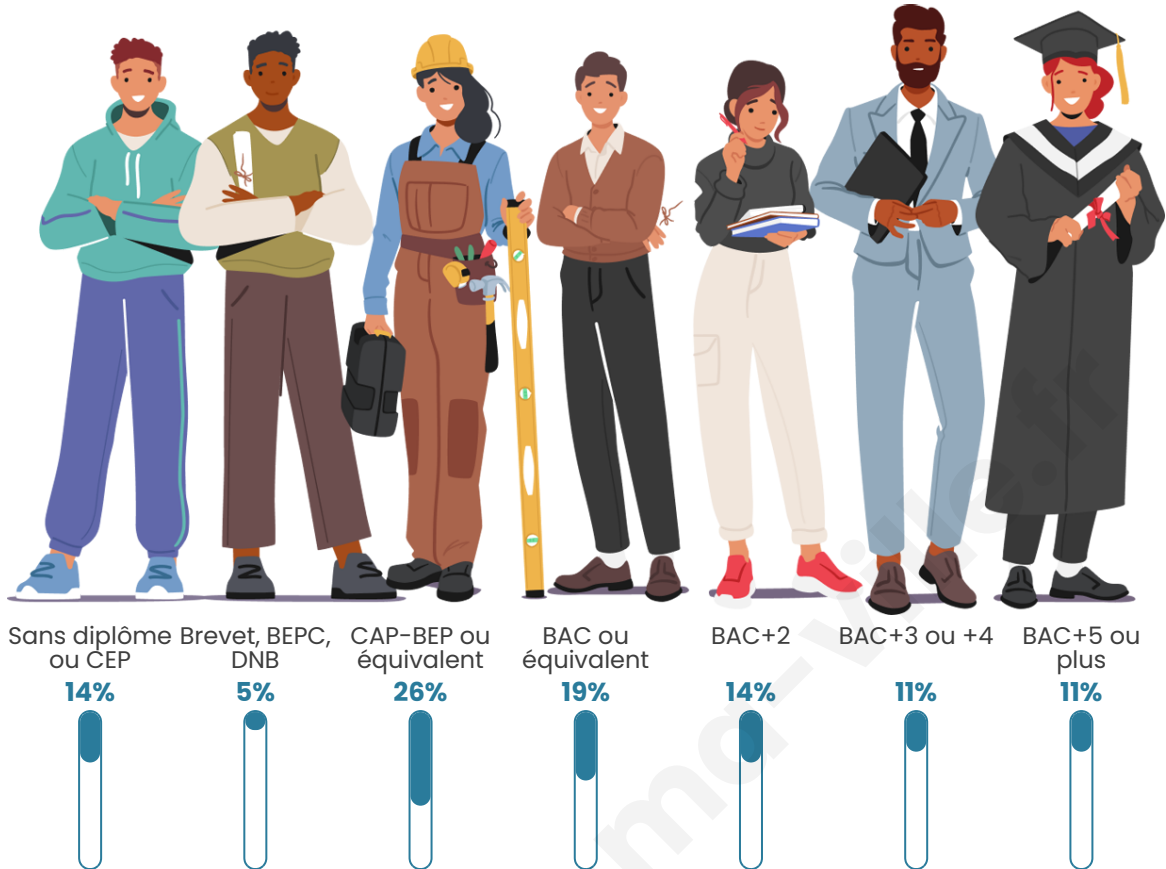

8 877

Age moyen

44 ans

Pop active

46.6%

Taux chômage

9.2%

Pop densité

Tranche d'âge

Activité professionnelle

Niveau de diplôme

Composition des ménages

Profils électoraux

Premier tour

	Emmanuel MACRON	35.87 %
	Jean-Luc MÉLENCHON	19.97 %
	Marine LE PEN	16.80 %
	Yannick JADOT	7.33 %
	Éric ZEMMOUR	5.29 %
	Valérie PÉCRESE	4.43 %
	Jean LASSALLE	2.57 %
	Anne HIDALGO	2.49 %
	Fabien ROUSSEL	2.27 %
	Nicolas DUPONT- AIGNAN	2.02 %
	Nathalie ARTHAUD	0.51 %
	Philippe POUTOU	0.45 %