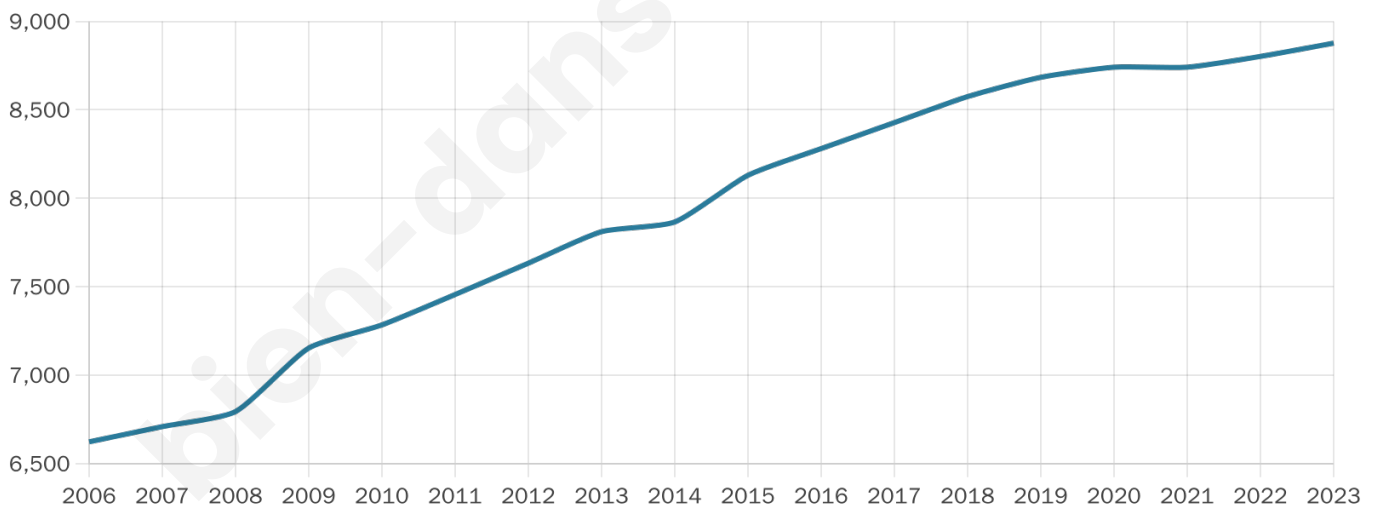

8 877

Age moyen

44 ans

Pop active

46.6%

Taux chômage

9.2%

Pop densité

888 h/km²

Revenu moyen

26 000 €/an

Evolution du nombre d'habitants

Sources : Institut national de la statistique et des études économiques (insee) selon Les dernières parutions officielles de 2024 portant sur les années 2020, 2021 et 2022.