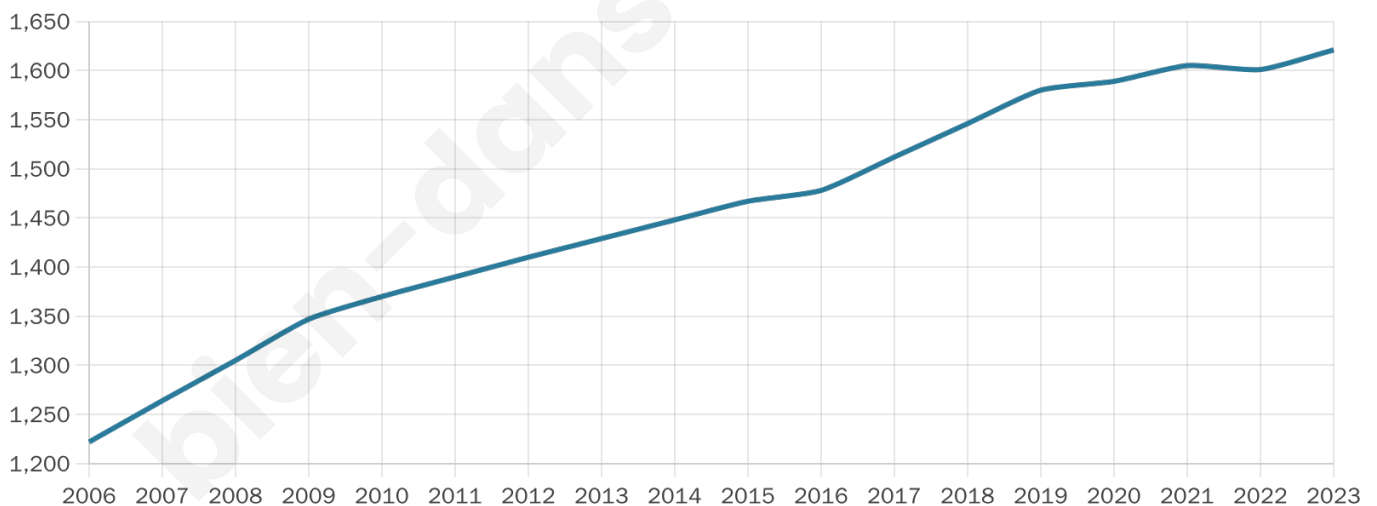

Nombre d'habitants

1 621

Age moyen

39 ans

Pop active

50.6%

Taux chômage

5.5%

Pop densité

51 h/km²

Revenu moyen

24 340 €/an

Evolution du nombre d'habitants

Sources : Institut national de la statistique et des études économiques (insee) selon Les dernières parutions officielles de 2024 portant sur les années 2020, 2021 et 2022.

Tranche d'âge

Activité professionnelle

Niveau de diplôme

Composition des ménages

Profils électoraux

Premier tour

	Marine LE PEN	29.98 %
	Emmanuel MACRON	21.83 %
	Jean-Luc MÉLENCHON	16.90 %
	Éric ZEMMOUR	8.65 %
	Yannick JADOT	6.04 %
	Valérie PÉCRESE	4.63 %
	Jean LASSALLE	3.82 %
	Nicolas DUPONT-AIGNAN	3.52 %
	Fabien ROUSSEL	2.31 %
	Anne HIDALGO	1.71 %
	Philippe POUTOU	0.50 %
	Nathalie ARTHAUD	0.10 %