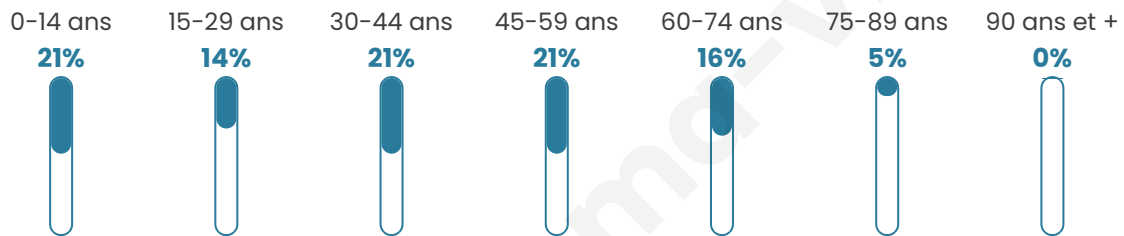

Nombre d'habitants

1 621

Age moyen

39 ans

Pop active

50.6%

Taux chômage

5.5%

Pop densité

51 h/km²

Revenu moyen

24 340 €/an

Evolution du nombre d'habitants

Sources : Institut national de la statistique et des études économiques (insee) selon Les dernières parutions officielles de 2024 portant sur les années 2020, 2021 et 2022.

Tranche d'âge

Activité professionnelle

Niveau de diplôme

Composition des ménages

Profils électoraux

Premier tour

	Marine LE PEN	29.98 %
	Emmanuel MACRON	21.83 %
	Jean-Luc MÉLENCHON	16.90 %
	Éric ZEMMOUR	8.65 %
	Yannick JADOT	6.04 %
	Valérie PÉCRESE	4.63 %
	Jean LASSALLE	3.82 %
	Nicolas DUPONT-AIGNAN	3.52 %
	Fabien ROUSSEL	2.31 %
	Anne HIDALGO	1.71 %
	Philippe POUTOU	0.50 %
	Nathalie ARTHAUD	0.10 %