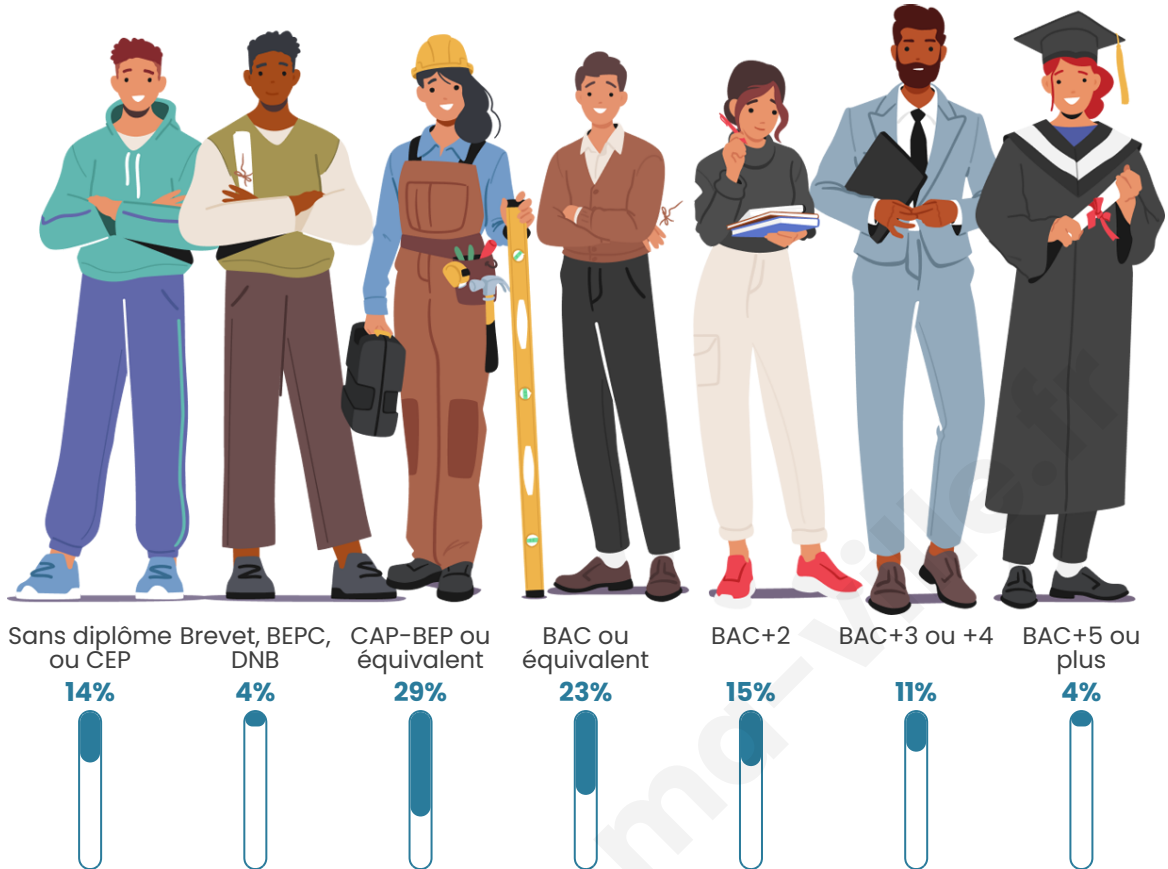

Nombre d'habitants

1 621

Age moyen

39 ans

Pop active

50.6%

Taux chômage

5.5%

Pop densité

51 h/km²

Revenu moyen

24 340 €/an

Evolution du nombre d'habitants

Sources : Institut national de la statistique et des études économiques (insee) selon Les dernières parutions officielles de 2024 portant sur les années 2020, 2021 et 2022.

Tranche d'âge

Activité professionnelle

Niveau de diplôme

Composition des ménages

Profils électoraux

Premier tour

	Marine LE PEN	29.98 %
	Emmanuel MACRON	21.83 %
	Jean-Luc MÉLENCHON	16.90 %
	Éric ZEMMOUR	8.65 %
	Yannick JADOT	6.04 %
	Valérie PÉCRESE	4.63 %
	Jean LASSALLE	3.82 %
	Nicolas DUPONT-AIGNAN	3.52 %
	Fabien ROUSSEL	2.31 %
	Anne HIDALGO	1.71 %
	Philippe POUTOU	0.50 %
	Nathalie ARTHAUD	0.10 %