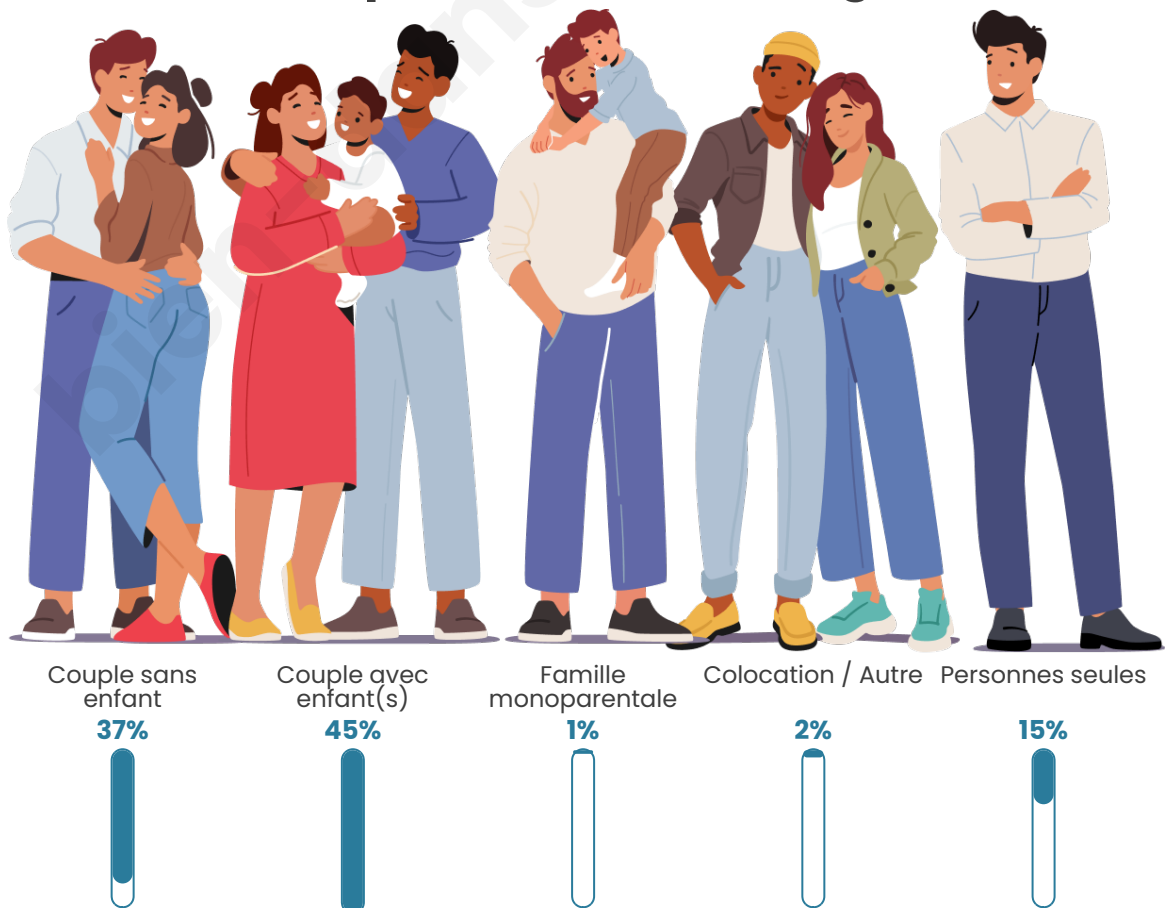

Tranche d'âge

Activité professionnelle

Niveau de diplôme

Composition des ménages

Profils électoraux

Premier tour

	Marine LE PEN	29.98 %
	Emmanuel MACRON	21.83 %
	Jean-Luc MÉLENCHON	16.90 %
	Éric ZEMMOUR	8.65 %
	Yannick JADOT	6.04 %
	Valérie PÉCRESE	4.63 %
	Jean LASSALLE	3.82 %
	Nicolas DUPONT-AIGNAN	3.52 %
	Fabien ROUSSEL	2.31 %
	Anne HIDALGO	1.71 %
	Philippe POUTOU	0.50 %
	Nathalie ARTHAUD	0.10 %