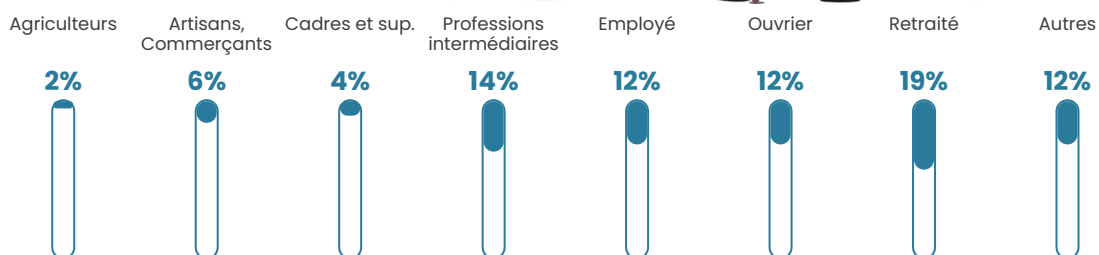

Pop densité

51 h/km²

Revenu moyen

24 340 €/an

Evolution du nombre d'habitants

Sources : Institut national de la statistique et des études économiques (insee) selon Les dernières parutions officielles de 2024 portant sur les années 2020, 2021 et 2022.

Tranche d'âge

Activité professionnelle

Niveau de diplôme

Composition des ménages

Profils électoraux

Premier tour

	Marine LE PEN	29.98 %
	Emmanuel MACRON	21.83 %
	Jean-Luc MÉLENCHON	16.90 %
	Éric ZEMMOUR	8.65 %
	Yannick JADOT	6.04 %
	Valérie PÉCRESE	4.63 %
	Jean LASSALLE	3.82 %
	Nicolas DUPONT-AIGNAN	3.52 %
	Fabien ROUSSEL	2.31 %
	Anne HIDALGO	1.71 %
	Philippe POUTOU	0.50 %
	Nathalie ARTHAUD	0.10 %