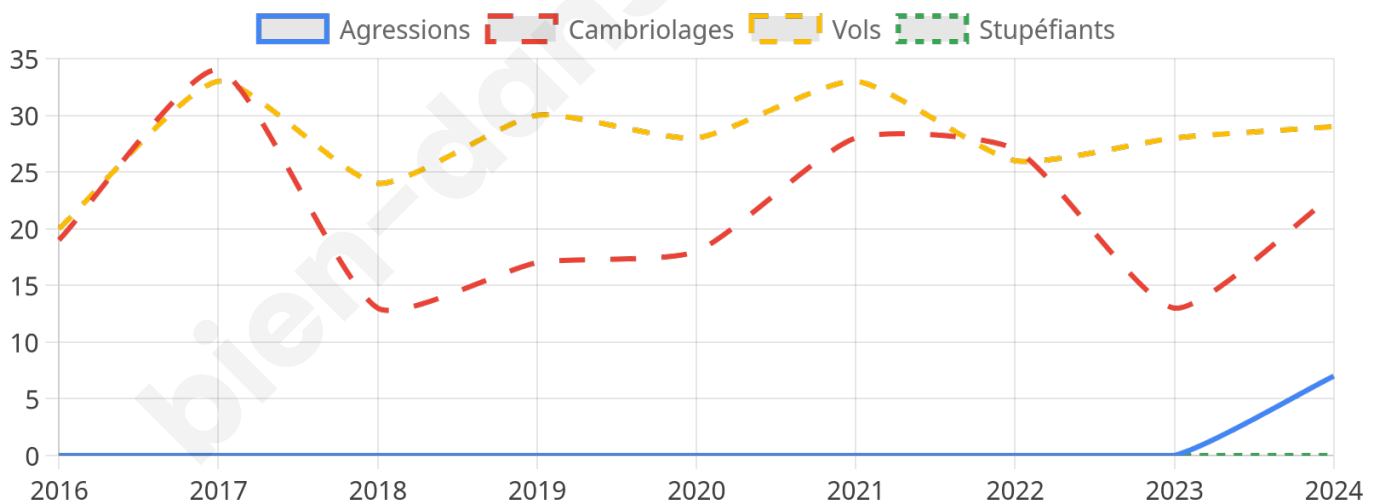

2 412 inscrits

Participation : 80.93%

Votes blancs : 1.54%

Votes nuls : 0.46%

Second tour

	Emmanuel MACRON	70,96 %
	Marine LE PEN	29,04 %

2 402 inscrits

Participation : 77.77%

Votes blancs : 6.69%

Votes nuls : 1.87%

Sécurité

Agressions physiques / sexuelles

7

Cambriolages

23

Vols / dégradations

29

Stupéfiants

0

Evolution du nombre d'infractions

Pour comparer

(en proportion du nombre d'habitants)

Sources : Bases statistiques communale, départementale et régionale de la délinquance enregistrée par la police et la gendarmerie nationales selon les dernières parutions officielles de 2025 portant sur l'année 2024 ([data.gouv](https://data.gouv.fr)).