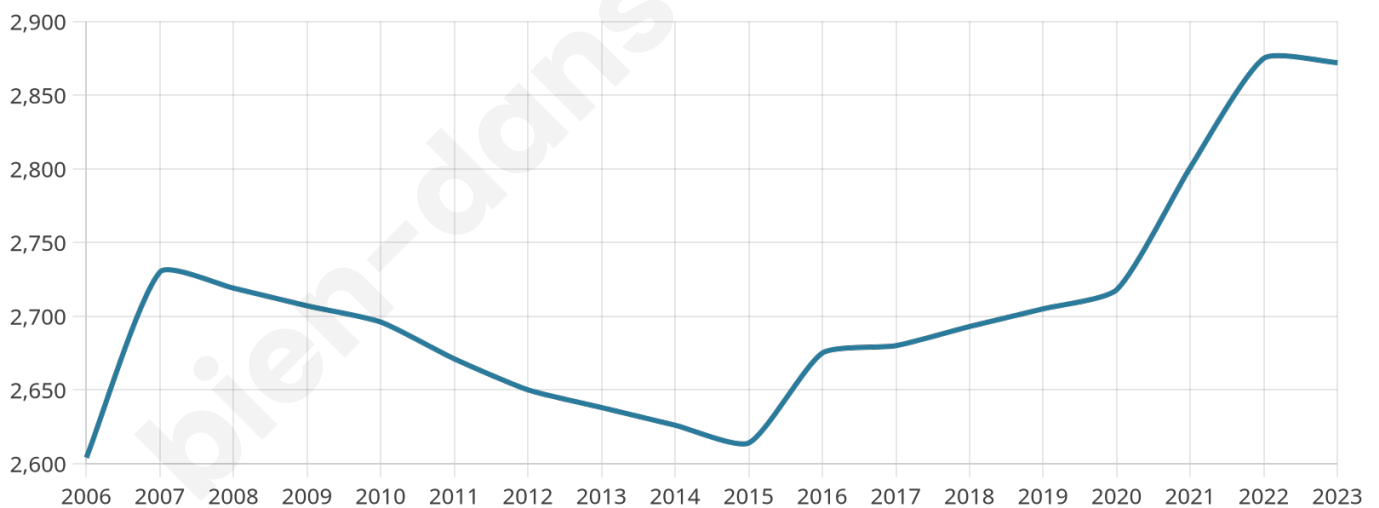

PUY-DE-DÔME
LE DÉPARTEMENT

+
**clermont
auvergne
métropole**

Statistiques sur la population

Nombre d'habitants

2 872

Age moyen

45 ans

Pop active

44.8%

Taux chômage

5.5%

Pop densité

957 h/km²

Revenu moyen

28 530 €/an

Evolution du nombre d'habitants

Sources : Institut national de la statistique et des études économiques (insee) selon Les dernières parutions officielles de 2024 portant sur les années 2020, 2021 et 2022.

Tranche d'âge

Activité professionnelle