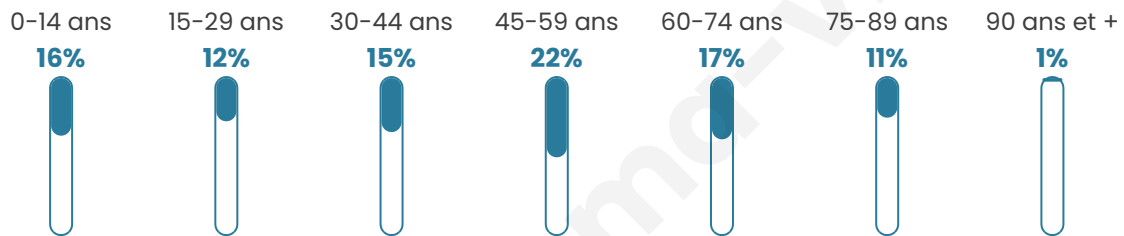

PUY-DE-DÔME
LE DÉPARTEMENT

+
**clermont
auvergne
métropole**

Statistiques sur la population

Nombre d'habitants

2 872

Age moyen

45 ans

Pop active

44.8%

Taux chômage

5.5%

Pop densité

957 h/km²

Revenu moyen

28 530 €/an

Evolution du nombre d'habitants

Sources : Institut national de la statistique et des études économiques (insee) selon Les dernières parutions officielles de 2024 portant sur les années 2020, 2021 et 2022.

Tranche d'âge

Activité professionnelle

Niveau de diplôme

Composition des ménages

Profils électoraux

Premier tour

	Emmanuel MACRON	39.78 %
	Jean-Luc MÉLENCHON	16.52 %
	Marine LE PEN	15.53 %
	Éric ZEMMOUR	7.42 %
	Valérie PÉCRESE	6.43 %
	Yannick JADOT	4.50 %
	Nicolas DUPONT-AIGNAN	2.46 %
	Anne HIDALGO	2.30 %
	Jean LASSALLE	2.25 %
	Fabien ROUSSEL	2.04 %
	Nathalie ARTHAUD	0.47 %
	Philippe POUTOU	0.31 %