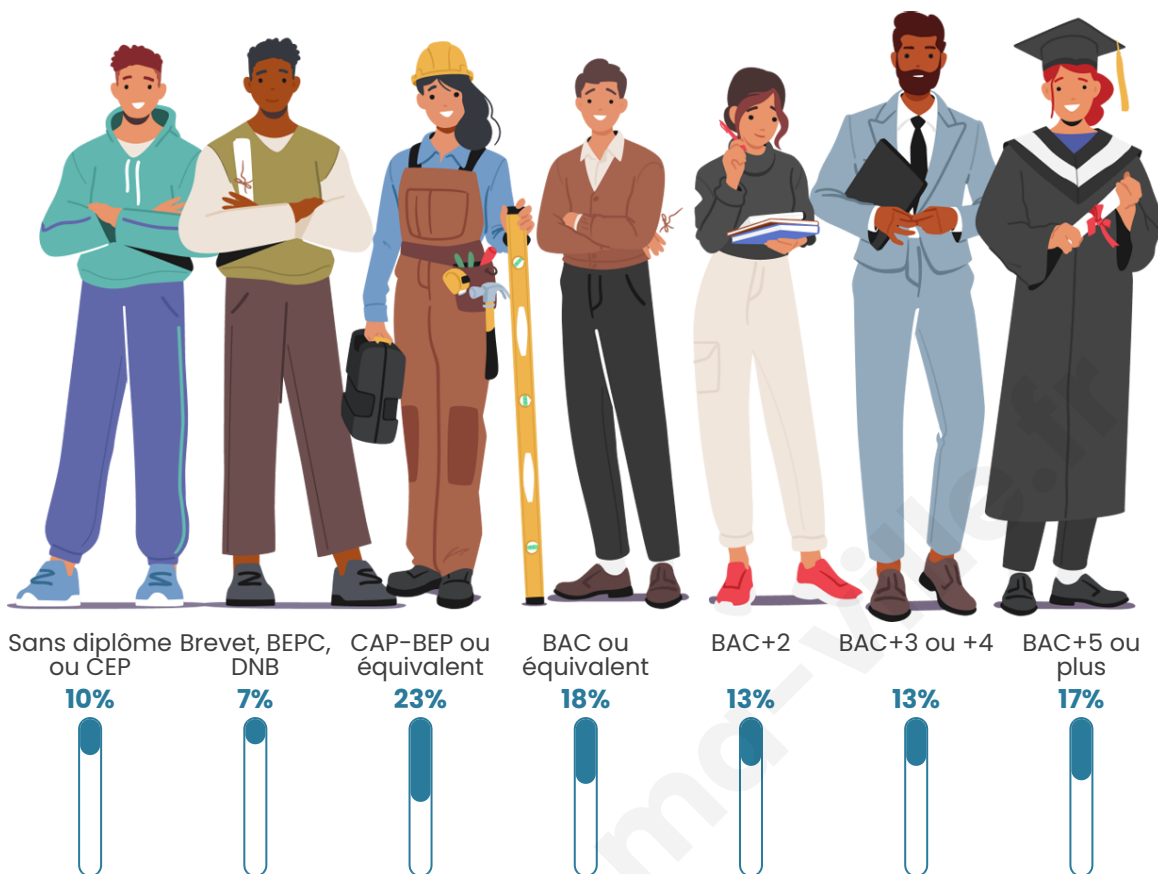

Sources : Institut national de la statistique et des études économiques (insee) selon Les dernières parutions officielles de 2024 portant sur les années 2020, 2021 et 2022.

Tranche d'âge

Activité professionnelle

Niveau de diplôme

Composition des ménages

Profils électoraux

Premier tour

	Emmanuel MACRON	39.78 %
	Jean-Luc MÉLENCHON	16.52 %
	Marine LE PEN	15.53 %
	Éric ZEMMOUR	7.42 %
	Valérie PÉCRESE	6.43 %
	Yannick JADOT	4.50 %
	Nicolas DUPONT-AIGNAN	2.46 %
	Anne HIDALGO	2.30 %
	Jean LASSALLE	2.25 %
	Fabien ROUSSEL	2.04 %
	Nathalie ARTHAUD	0.47 %
	Philippe POUTOU	0.31 %