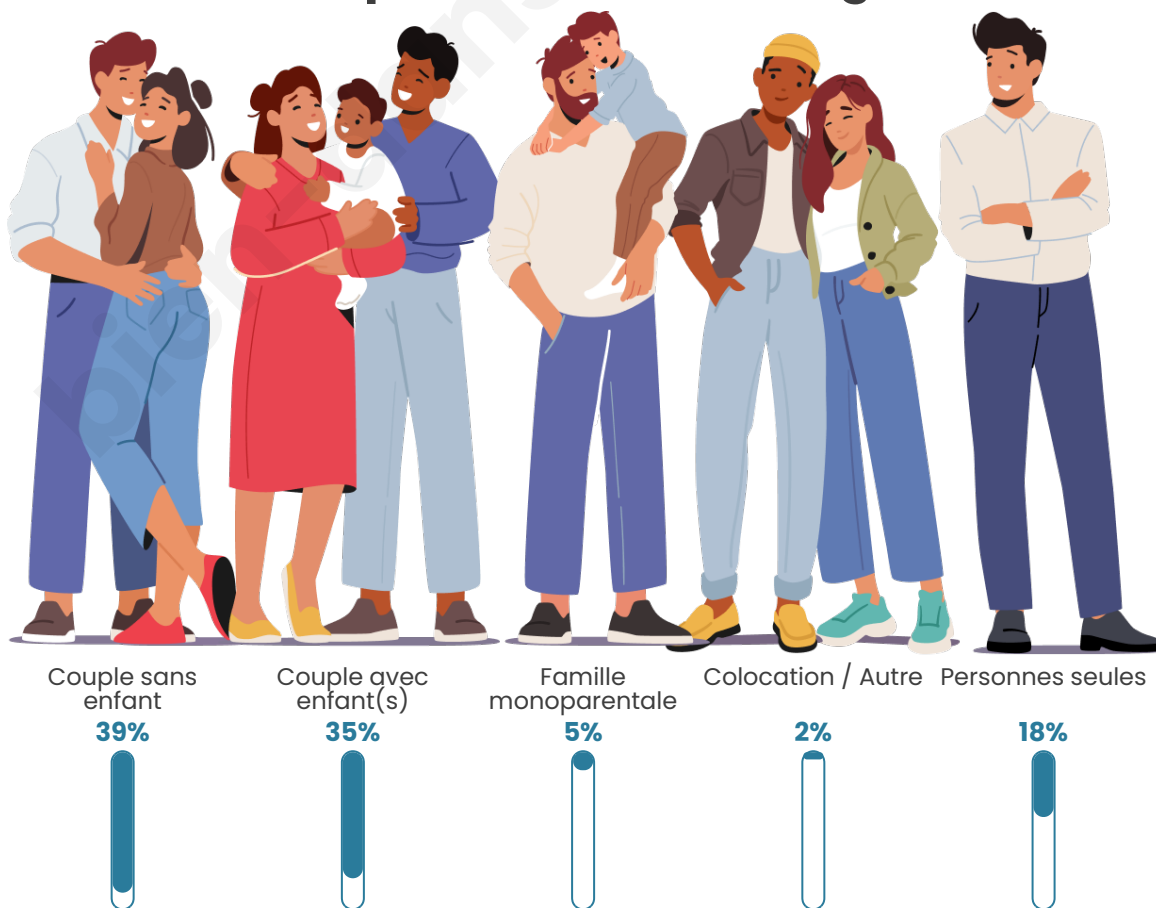

Sources : Institut national de la statistique et des études économiques (insee) selon Les dernières parutions officielles de 2024 portant sur les années 2020, 2021 et 2022.

Tranche d'âge

Activité professionnelle

Niveau de diplôme

Composition des ménages

Profils électoraux

Premier tour

	Emmanuel MACRON	39.78 %
	Jean-Luc MÉLENCHON	16.52 %
	Marine LE PEN	15.53 %
	Éric ZEMMOUR	7.42 %
	Valérie PÉCRESE	6.43 %
	Yannick JADOT	4.50 %
	Nicolas DUPONT-AIGNAN	2.46 %
	Anne HIDALGO	2.30 %
	Jean LASSALLE	2.25 %
	Fabien ROUSSEL	2.04 %
	Nathalie ARTHAUD	0.47 %
	Philippe POUTOU	0.31 %