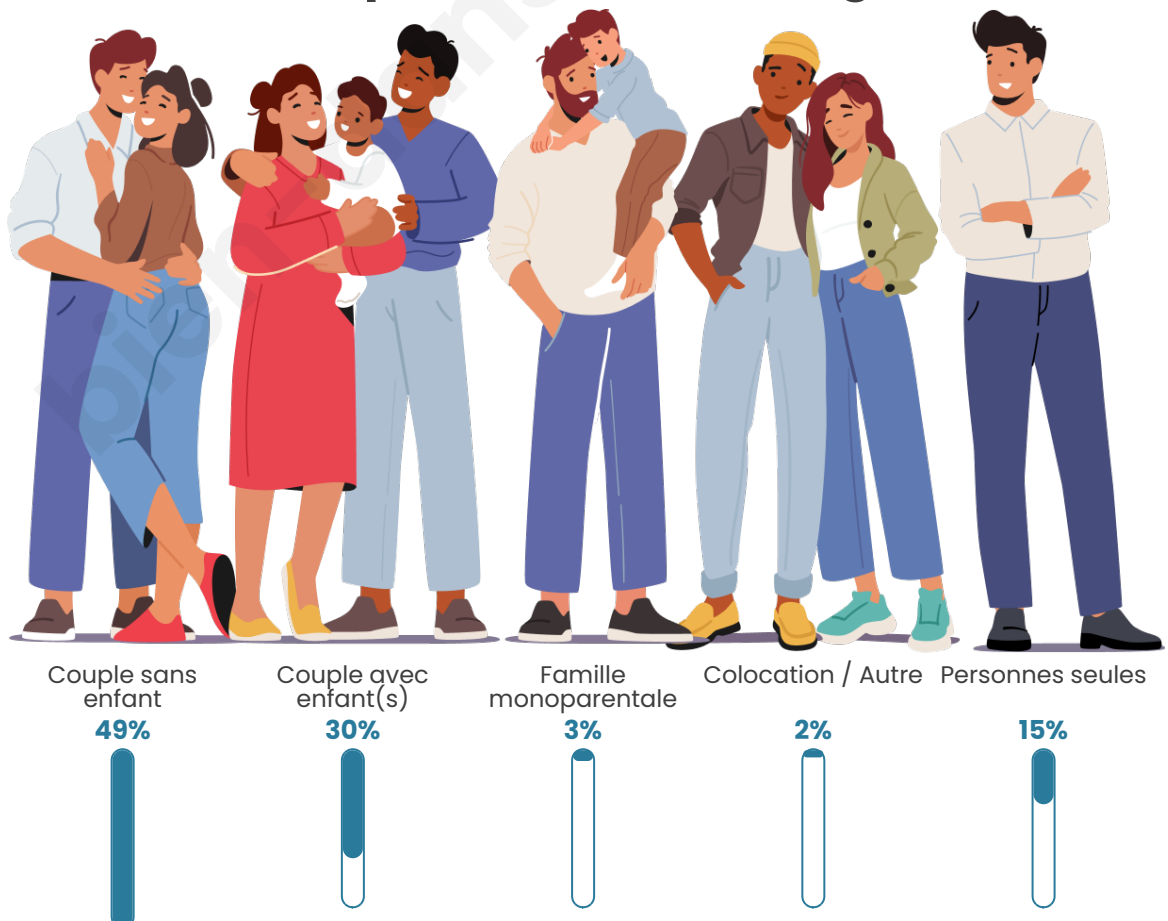

Tranche d'âge

Activité professionnelle

Niveau de diplôme

Composition des ménages

Profils électoraux

Premier tour

	Emmanuel MACRON	29.71 %
	Marine LE PEN	29.54 %
	Jean-Luc MÉLENCHON	14.09 %
	Valérie PÉCRESSÉ	6.11 %
	Éric ZEMMOUR	5.94 %
	Jean LASSALLE	4.07 %
	Nicolas DUPONT-AIGNAN	3.74 %
	Yannick JADOT	2.21 %
	Fabien ROUSSEL	2.04 %
	Anne HIDALGO	1.53 %
	Nathalie ARTHAUD	0.51 %
	Philippe POUTOU	0.51 %