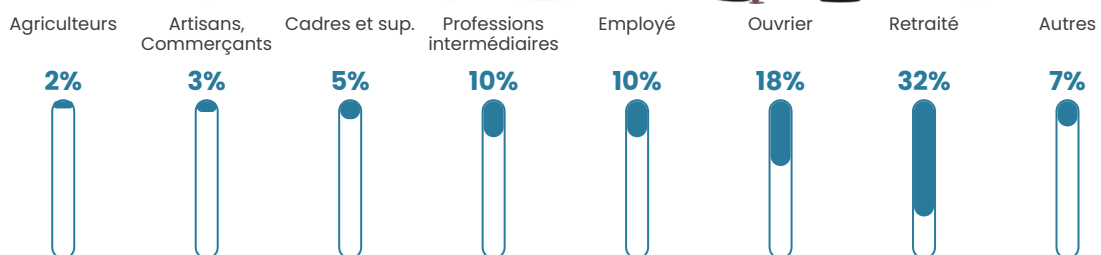

36 h/km²

Revenu moyen

23 500 €/an

Evolution du nombre d'habitants

Sources : Institut national de la statistique et des études économiques (insee) selon Les dernières parutions officielles de 2024 portant sur les années 2020, 2021 et 2022.

Tranche d'âge

Activité professionnelle

Niveau de diplôme

Composition des ménages

Profils électoraux

Premier tour

	Emmanuel MACRON	29.71 %
	Marine LE PEN	29.54 %
	Jean-Luc MÉLENCHON	14.09 %
	Valérie PÉCRESSÉ	6.11 %
	Éric ZEMMOUR	5.94 %
	Jean LASSALLE	4.07 %
	Nicolas DUPONT-AIGNAN	3.74 %
	Yannick JADOT	2.21 %
	Fabien ROUSSEL	2.04 %
	Anne HIDALGO	1.53 %
	Nathalie ARTHAUD	0.51 %
	Philippe POUTOU	0.51 %