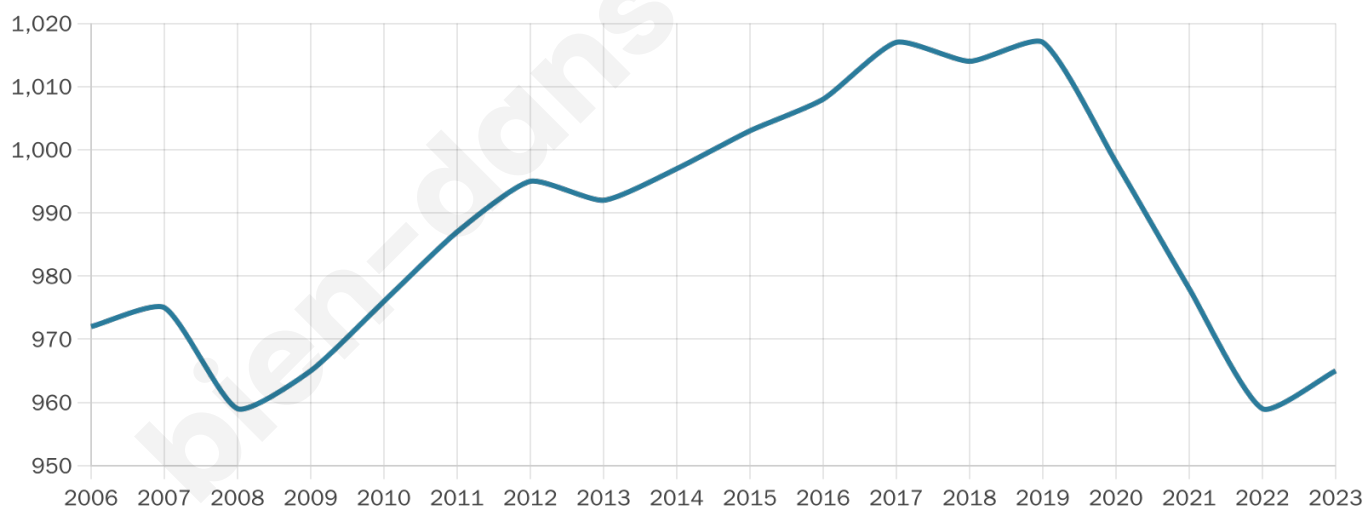

965

Age moyen

46 ans

Pop active

45.9%

Taux chômage

6.4%

Pop densité

36 h/km²

Revenu moyen

23 500 €/an

Evolution du nombre d'habitants

Sources : Institut national de la statistique et des études économiques (insee) selon Les dernières parutions officielles de 2024 portant sur les années 2020, 2021 et 2022.