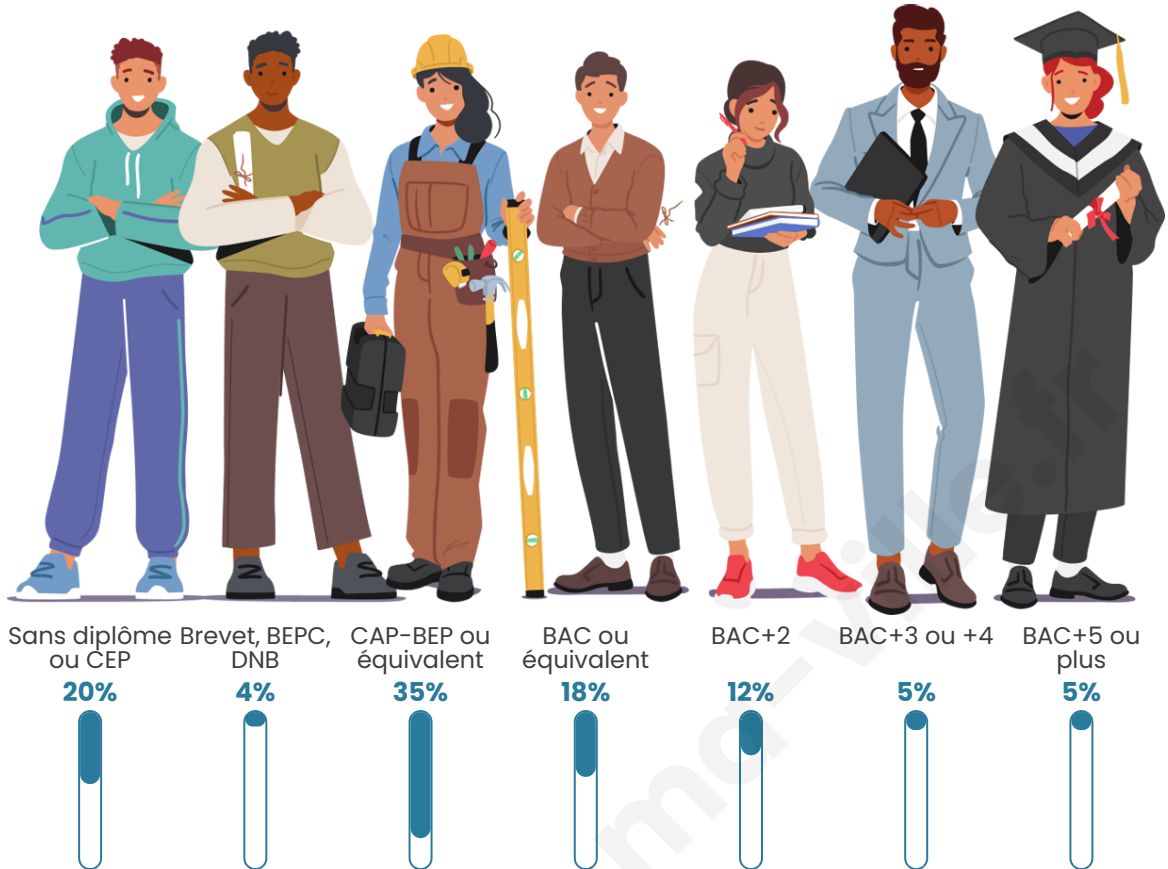

965

Age moyen

46 ans

Pop active

45.9%

Taux chômage

6.4%

Pop densité

Tranche d'âge

Activité professionnelle

Niveau de diplôme

Composition des ménages

Profils électoraux

Premier tour

	Emmanuel MACRON	29.71 %
	Marine LE PEN	29.54 %
	Jean-Luc MÉLENCHON	14.09 %
	Valérie PÉCRESSÉ	6.11 %
	Éric ZEMMOUR	5.94 %
	Jean LASSALLE	4.07 %
	Nicolas DUPONT-AIGNAN	3.74 %
	Yannick JADOT	2.21 %
	Fabien ROUSSEL	2.04 %
	Anne HIDALGO	1.53 %
	Nathalie ARTHAUD	0.51 %
	Philippe POUTOU	0.51 %