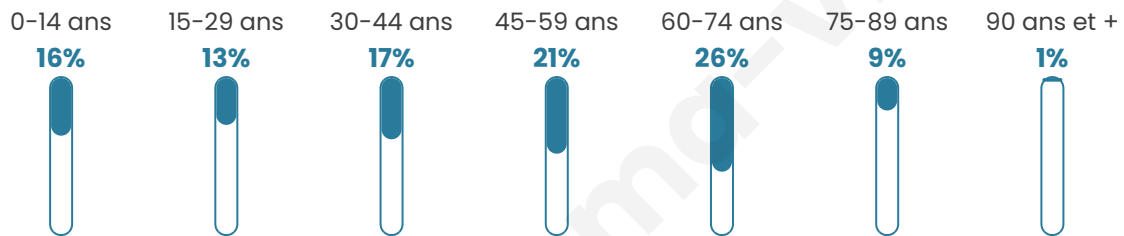

965

Age moyen

46 ans

Pop active

45.9%

Taux chômage

6.4%

Pop densité

36 h/km²

Revenu moyen

23 500 €/an

Evolution du nombre d'habitants

Sources : Institut national de la statistique et des études économiques (insee) selon Les dernières parutions officielles de 2024 portant sur les années 2020, 2021 et 2022.

Tranche d'âge

Activité professionnelle

Niveau de diplôme

Composition des ménages

Profils électoraux

Premier tour

	Emmanuel MACRON	29.71 %
	Marine LE PEN	29.54 %
	Jean-Luc MÉLENCHON	14.09 %
	Valérie PÉCRESSÉ	6.11 %
	Éric ZEMMOUR	5.94 %
	Jean LASSALLE	4.07 %
	Nicolas DUPONT-AIGNAN	3.74 %
	Yannick JADOT	2.21 %
	Fabien ROUSSEL	2.04 %
	Anne HIDALGO	1.53 %
	Nathalie ARTHAUD	0.51 %
	Philippe POUTOU	0.51 %