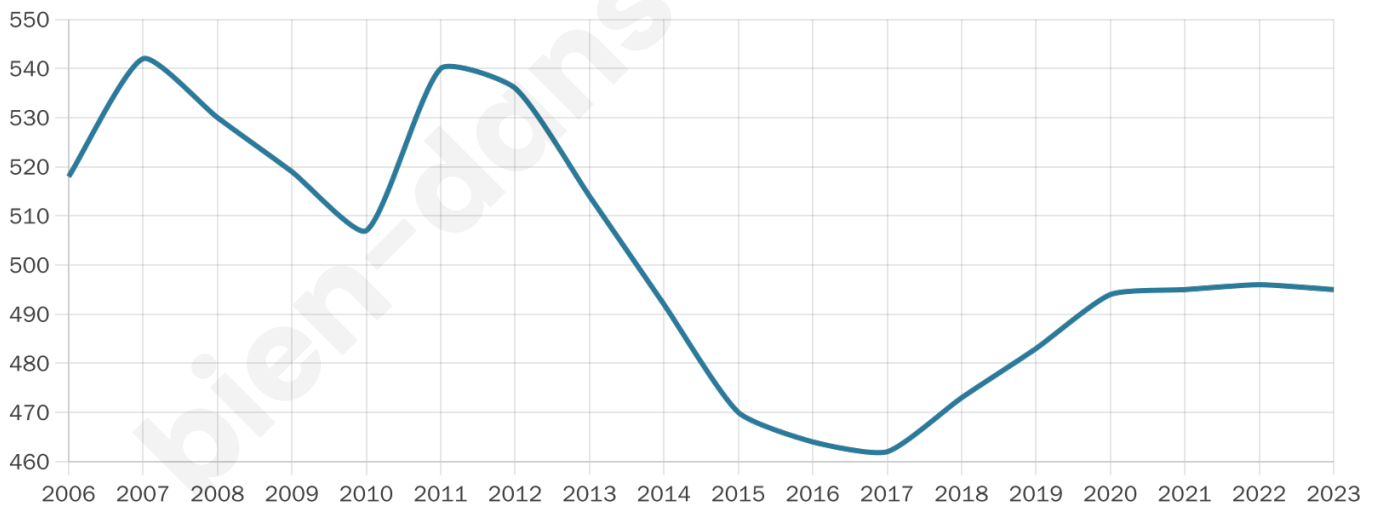

495

Age moyen

47 ans

Pop active

43.6%

Taux chômage

8.2%

Pop densité

20 h/km²

Revenu moyen

21 800 €/an

Evolution du nombre d'habitants

Sources : Institut national de la statistique et des études économiques (insee) selon Les dernières parutions officielles de 2024 portant sur les années 2020, 2021 et 2022.