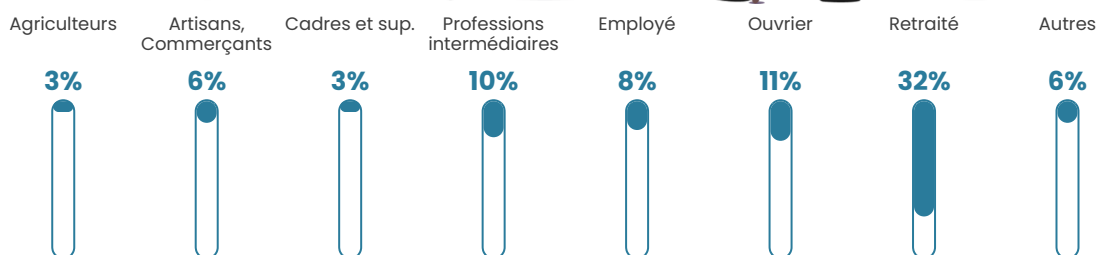

20 h/km²

Revenu moyen

21 800 €/an

Evolution du nombre d'habitants

Sources : Institut national de la statistique et des études économiques (insee) selon Les dernières parutions officielles de 2024 portant sur les années 2020, 2021 et 2022.

Tranche d'âge

Activité professionnelle

Niveau de diplôme

Composition des ménages

Profils électoraux

Premier tour

	Emmanuel MACRON	26.21 %
	Marine LE PEN	23.10 %
	Jean-Luc MÉLENCHON	22.76 %
	Jean LASSALLE	7.24 %
	Éric ZEMMOUR	5.86 %
	Valérie PÉCRESSÉ	4.14 %
	Yannick JADOT	3.10 %
	Fabien ROUSSEL	2.76 %
	Anne HIDALGO	2.76 %
	Nathalie ARTHAUD	1.03 %
	Nicolas DUPONT-AIGNAN	0.69 %
	Philippe POUTOU	0.34 %