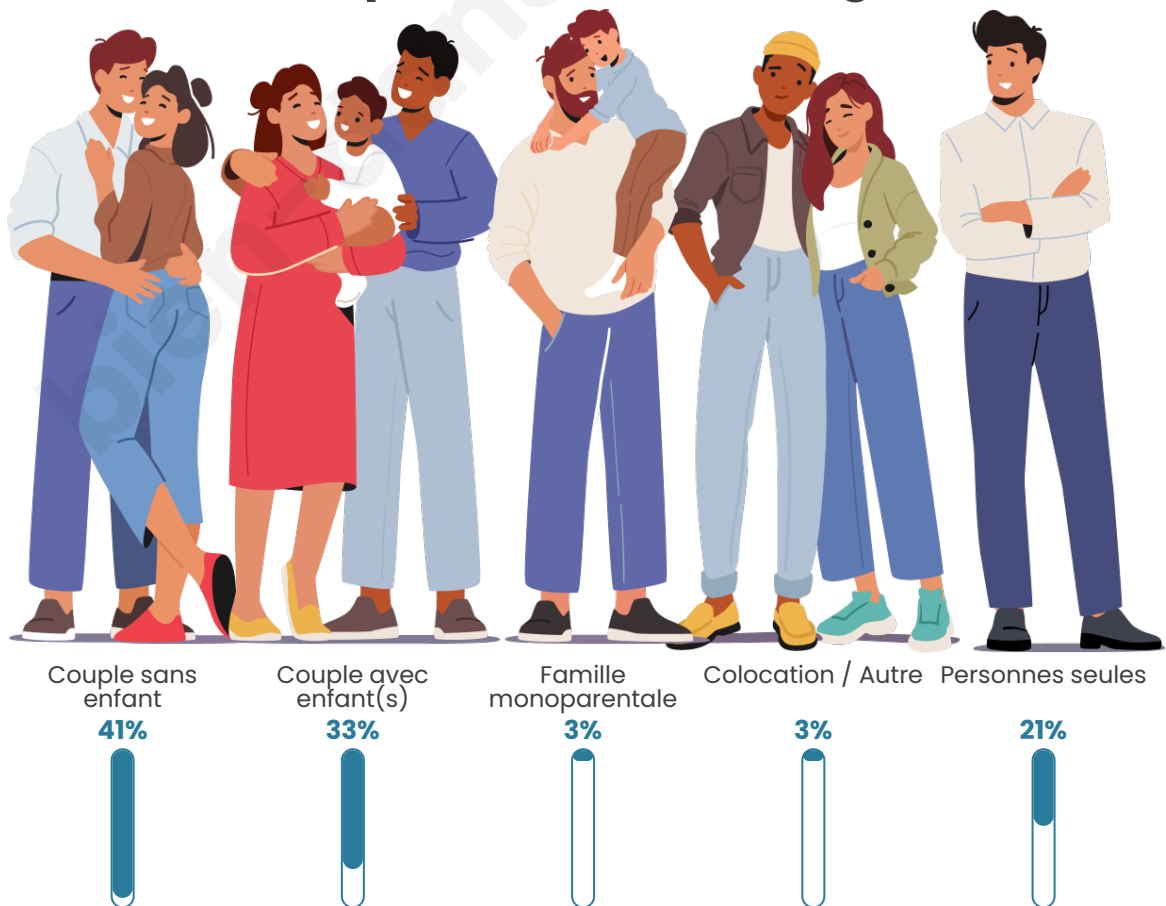

Tranche d'âge

Activité professionnelle

Niveau de diplôme

Composition des ménages

Profils électoraux

Premier tour

	Emmanuel MACRON	26.21 %
	Marine LE PEN	23.10 %
	Jean-Luc MÉLENCHON	22.76 %
	Jean LASSALLE	7.24 %
	Éric ZEMMOUR	5.86 %
	Valérie PÉCRESSÉ	4.14 %
	Yannick JADOT	3.10 %
	Fabien ROUSSEL	2.76 %
	Anne HIDALGO	2.76 %
	Nathalie ARTHAUD	1.03 %
	Nicolas DUPONT-AIGNAN	0.69 %
	Philippe POUTOU	0.34 %