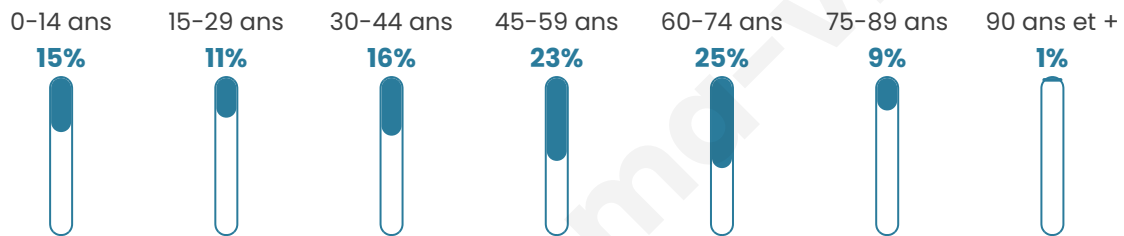

495

Age moyen

47 ans

Pop active

43.6%

Taux chômage

8.2%

Pop densité

20 h/km²

Revenu moyen

21 800 €/an

Evolution du nombre d'habitants

Sources : Institut national de la statistique et des études économiques (insee) selon Les dernières parutions officielles de 2024 portant sur les années 2020, 2021 et 2022.

Tranche d'âge

Activité professionnelle

Niveau de diplôme

Composition des ménages

Profils électoraux

Premier tour

	Emmanuel MACRON	26.21 %
	Marine LE PEN	23.10 %
	Jean-Luc MÉLENCHON	22.76 %
	Jean LASSALLE	7.24 %
	Éric ZEMMOUR	5.86 %
	Valérie PÉCRESSÉ	4.14 %
	Yannick JADOT	3.10 %
	Fabien ROUSSEL	2.76 %
	Anne HIDALGO	2.76 %
	Nathalie ARTHAUD	1.03 %
	Nicolas DUPONT-AIGNAN	0.69 %
	Philippe POUTOU	0.34 %

Second tour

	Emmanuel MACRON	48,58 %
	Marine LE PEN	51,42 %

389 inscrits

Participation : 74.29%

Votes blancs : 10.73%

Votes nuls : 3.81%

389 inscrits

Participation : 76.35%