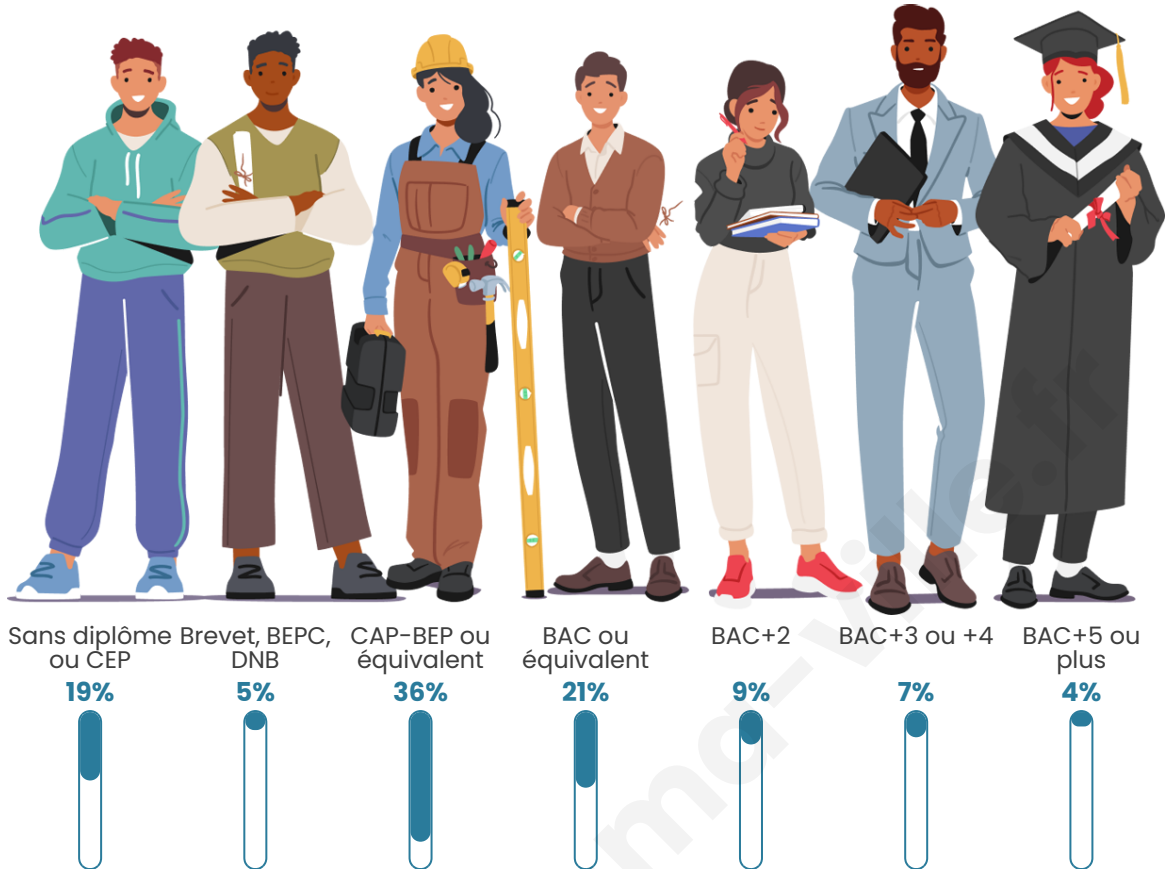

495

Age moyen

47 ans

Pop active

43.6%

Taux chômage

8.2%

Pop densité

Tranche d'âge

Activité professionnelle

Niveau de diplôme

Composition des ménages

Profils électoraux

Premier tour

	Emmanuel MACRON	26.21 %
	Marine LE PEN	23.10 %
	Jean-Luc MÉLENCHON	22.76 %
	Jean LASSALLE	7.24 %
	Éric ZEMMOUR	5.86 %
	Valérie PÉCRESSÉ	4.14 %
	Yannick JADOT	3.10 %
	Fabien ROUSSEL	2.76 %
	Anne HIDALGO	2.76 %
	Nathalie ARTHAUD	1.03 %
	Nicolas DUPONT-AIGNAN	0.69 %
	Philippe POUTOU	0.34 %