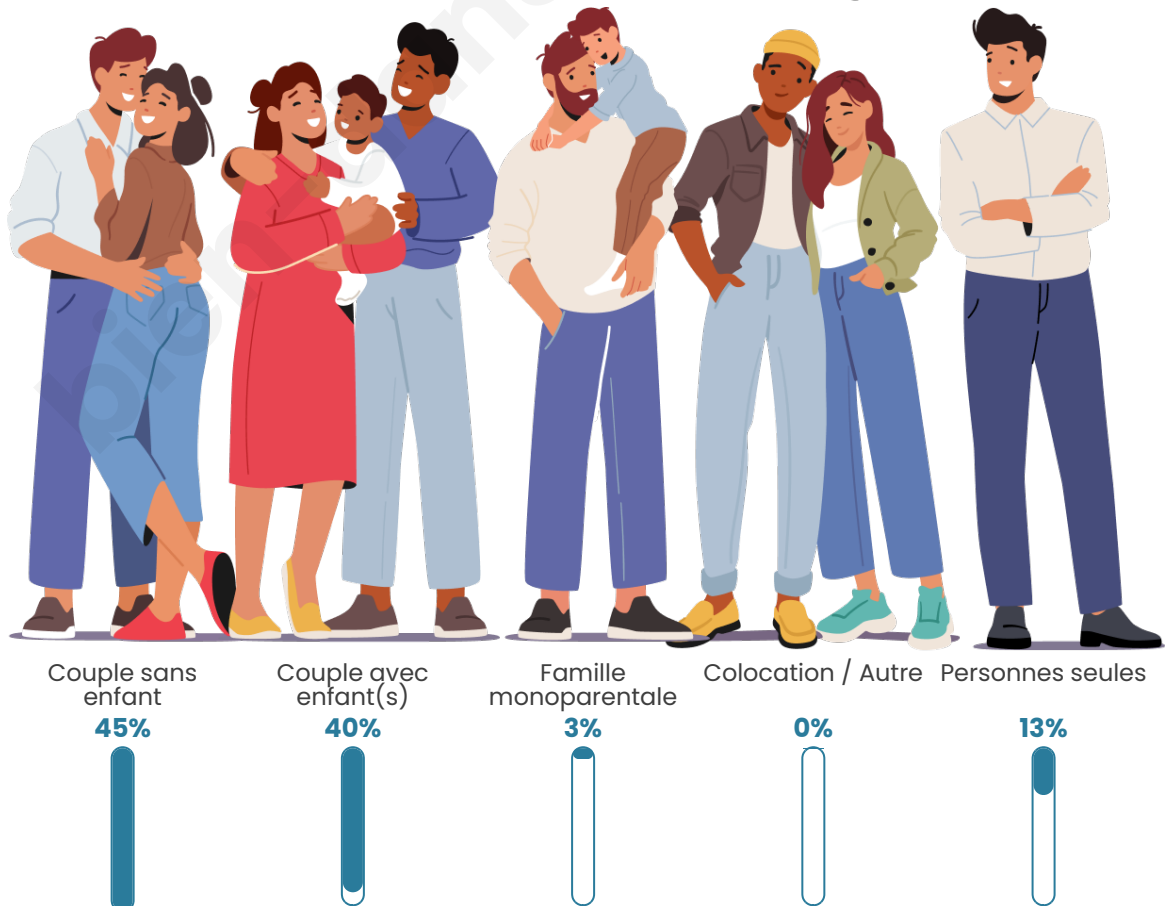

Tranche d'âge

Activité professionnelle

Niveau de diplôme

Composition des ménages

Profils électoraux

Premier tour

	Emmanuel MACRON	42.59 %
	Marine LE PEN	14.02 %
	Jean-Luc MÉLENCHON	14.02 %
	Yannick JADOT	8.89 %
	Valérie PÉCRESE	7.82 %
	Éric ZEMMOUR	7.28 %
	Nicolas DUPONT- AIGNAN	1.89 %
	Fabien ROUSSEL	1.08 %
	Jean LASSALLE	0.81 %
	Nathalie ARTHAUD	0.54 %
	Anne HIDALGO	0.54 %
	Philippe POUTOU	0.54 %