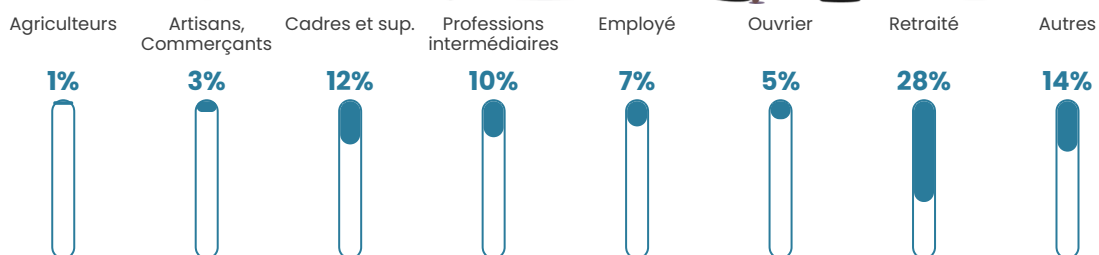

196 h/km²

Revenu moyen

32 160 €/an

Evolution du nombre d'habitants

Sources : Institut national de la statistique et des études économiques (insee) selon Les dernières parutions officielles de 2024 portant sur les années 2020, 2021 et 2022.

Tranche d'âge

Activité professionnelle

Niveau de diplôme

Composition des ménages

Profils électoraux

Premier tour

	Emmanuel MACRON	42.59 %
	Marine LE PEN	14.02 %
	Jean-Luc MÉLENCHON	14.02 %
	Yannick JADOT	8.89 %
	Valérie PÉCRESE	7.82 %
	Éric ZEMMOUR	7.28 %
	Nicolas DUPONT- AIGNAN	1.89 %
	Fabien ROUSSEL	1.08 %
	Jean LASSALLE	0.81 %
	Nathalie ARTHAUD	0.54 %
	Anne HIDALGO	0.54 %
	Philippe POUTOU	0.54 %