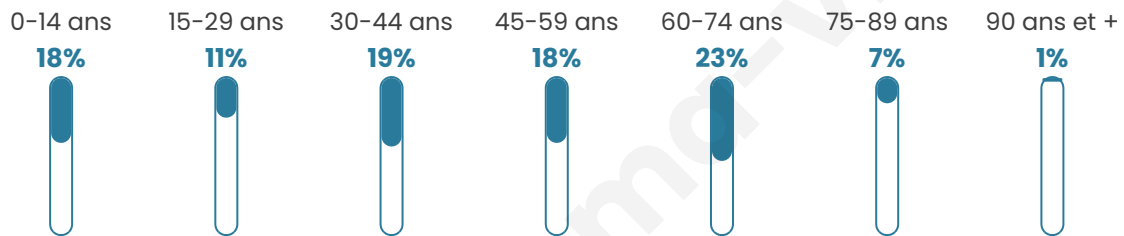

587

Age moyen

43 ans

Pop active

44%

Taux chômage

6.6%

Pop densité

196 h/km²

Revenu moyen

32 160 €/an

Evolution du nombre d'habitants

Sources : Institut national de la statistique et des études économiques (insee) selon Les dernières parutions officielles de 2024 portant sur les années 2020, 2021 et 2022.

Tranche d'âge

Activité professionnelle

Niveau de diplôme

Composition des ménages

Profils électoraux

Premier tour

	Emmanuel MACRON	42.59 %
	Marine LE PEN	14.02 %
	Jean-Luc MÉLENCHON	14.02 %
	Yannick JADOT	8.89 %
	Valérie PÉCRESE	7.82 %
	Éric ZEMMOUR	7.28 %
	Nicolas DUPONT- AIGNAN	1.89 %
	Fabien ROUSSEL	1.08 %
	Jean LASSALLE	0.81 %
	Nathalie ARTHAUD	0.54 %
	Anne HIDALGO	0.54 %
	Philippe POUTOU	0.54 %

446 inscrits

Participation : 84.98%

Votes blancs : 2.11%

Votes nuls : 0.00%

Second tour

	Emmanuel MACRON	74,01 %
	Marine LE PEN	25,99 %

445 inscrits

Participation : 86.07%