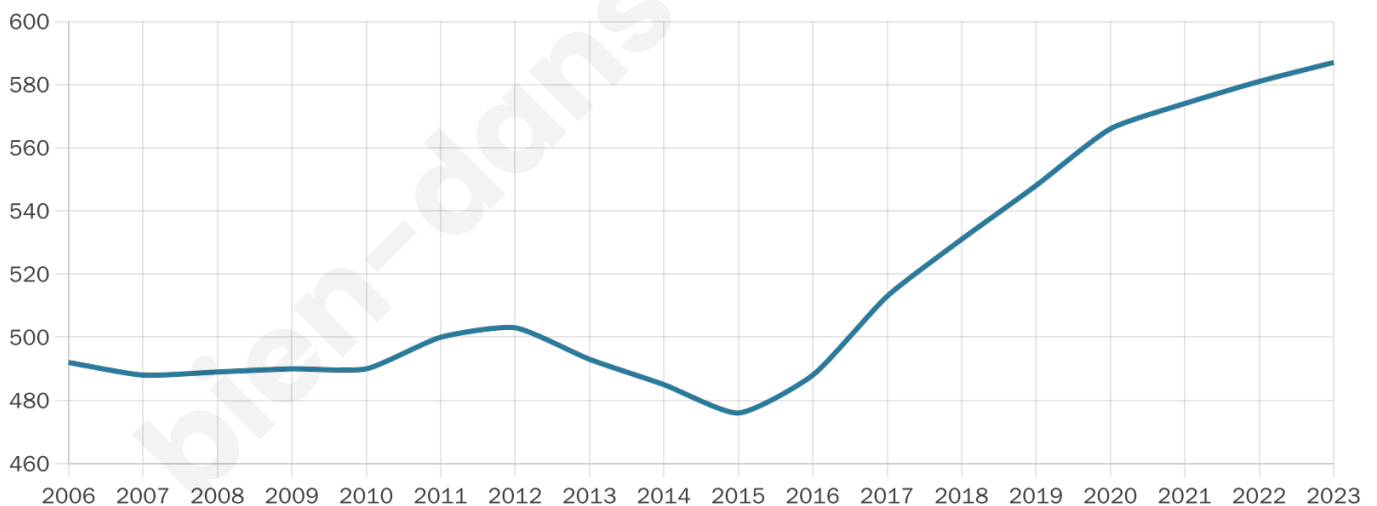

Version web

Ville de Périers-sur-le-Dan

Présenté par

BIEN dans ma **VILLE** 

Sommaire

Situation géographique	3
Statistiques sur la population	4
Evolution du nombre d'habitants	4
Tranche d'âge	5
0-14 ans	5
15-29 ans	5
30-44 ans	5
45-59 ans	5
60-74 ans	5
75-89 ans	5
90 ans et +	5
Activité professionnelle	5
Agriculteurs	5
Artisans, Commerçants	5
Cadres et sup.	5
Professions intermédiaires	5
Employé	5
Ouvrier	5
Retraité	5
Autres	5
Niveau de diplôme	6
Sans diplôme ou CEP	6
Brevet, BEPC, DNB	6
CAP-BEP ou équivalent	6
BAC ou équivalent	6
BAC+2	6
BAC+3 ou +4	6
BAC+5 ou plus	6
Composition des ménages	6
Couple sans enfant	6
Couple avec enfant(s)	6
Famille monoparentale	6
Colocation / Autre	6
Personnes seules	6
Profil électoraux	7
Premier tour	7
Sécurité	8
Evolution du nombre d'infractions	8
Pour comparer	9
Services à la population	10
Commerce	10
Éducation	10
Villes autour de Périers-sur-le-Dan	12
Avis sur la ville de Périers-sur-le-Dan	13
Moyenne par critère	13
Villes autour de Périers-sur-le-Dan	13
Répartition des avis par note	13
Répartition des avis par note	13

587

Age moyen

43 ans

Pop active

44%

Taux chômage

6.6%

Pop densité

196 h/km²

Revenu moyen

32 160 €/an

Evolution du nombre d'habitants

Sources : Institut national de la statistique et des études économiques (insee) selon Les dernières parutions officielles de 2024 portant sur les années 2020, 2021 et 2022.