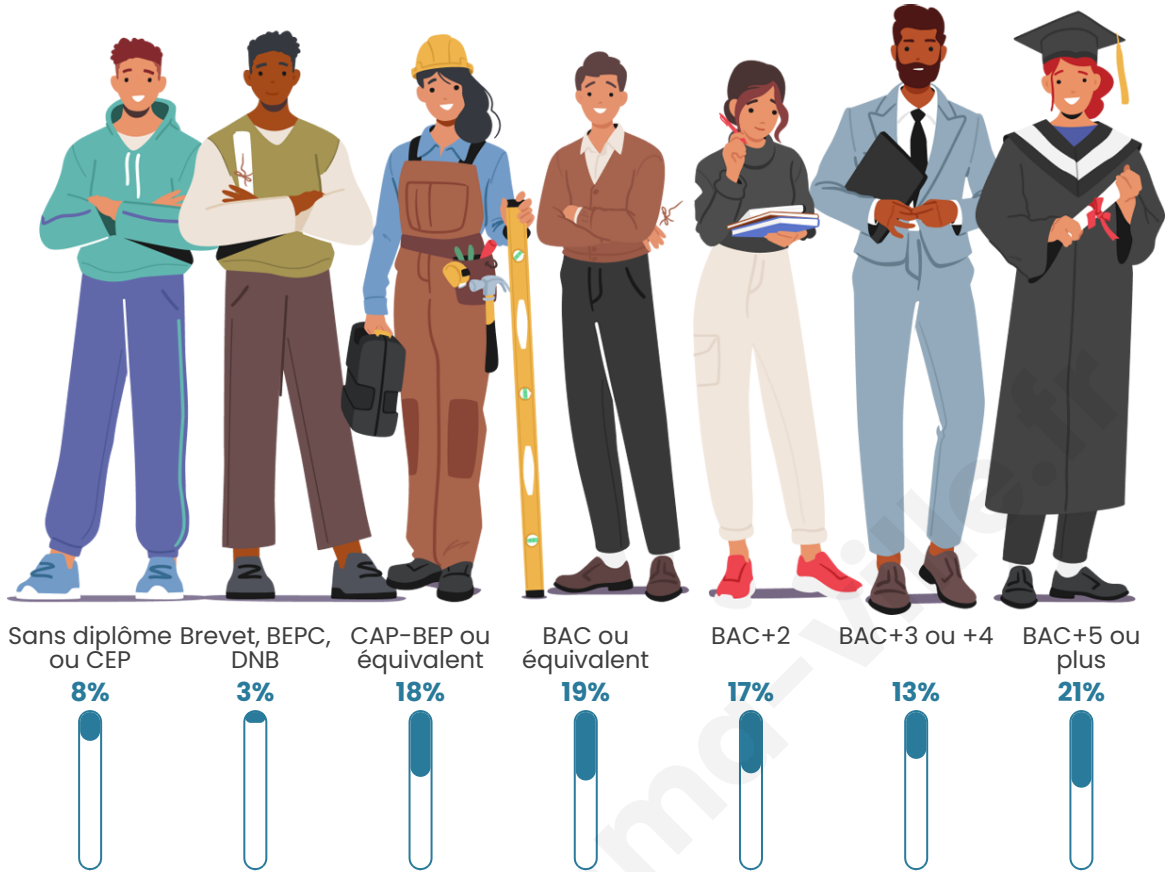

587

Age moyen

43 ans

Pop active

44%

Taux chômage

6.6%

Pop densité

Tranche d'âge

Activité professionnelle

Niveau de diplôme

Composition des ménages

Profils électoraux

Premier tour

	Emmanuel MACRON	42.59 %
	Marine LE PEN	14.02 %
	Jean-Luc MÉLENCHON	14.02 %
	Yannick JADOT	8.89 %
	Valérie PÉCRESE	7.82 %
	Éric ZEMMOUR	7.28 %
	Nicolas DUPONT- AIGNAN	1.89 %
	Fabien ROUSSEL	1.08 %
	Jean LASSALLE	0.81 %
	Nathalie ARTHAUD	0.54 %
	Anne HIDALGO	0.54 %
	Philippe POUTOU	0.54 %