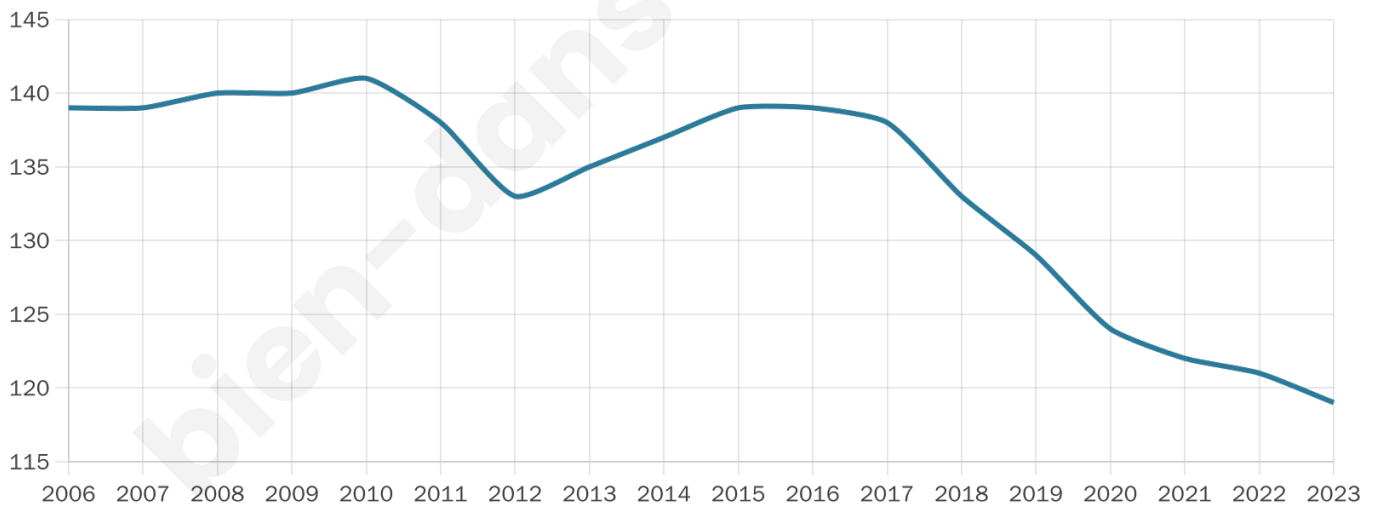

119

Age moyen

50 ans

Pop active

43.7%

Taux chômage

8%

Pop densité

24 h/km²

Revenu moyen

27 070 €/an

Evolution du nombre d'habitants

Sources : Institut national de la statistique et des études économiques (insee) selon Les dernières parutions officielles de 2024 portant sur les années 2020, 2021 et 2022.