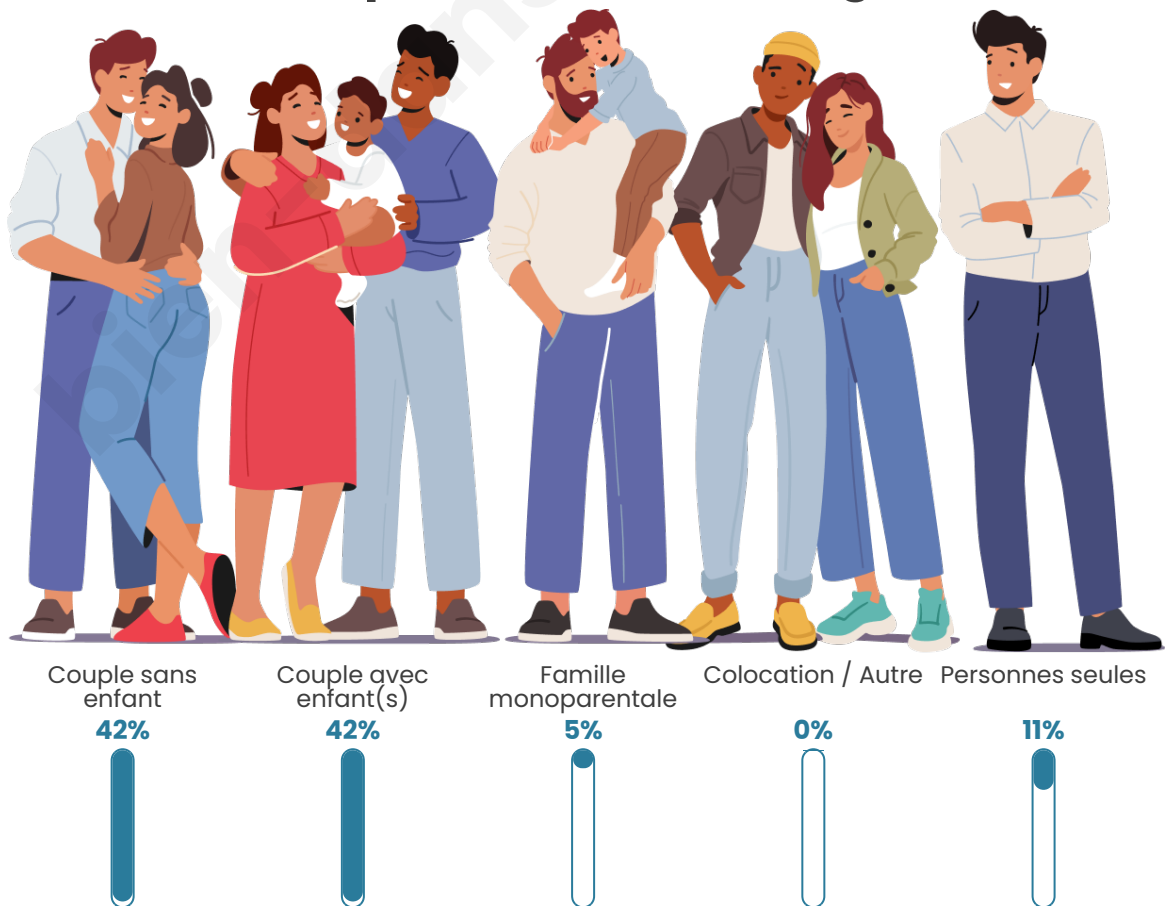

Tranche d'âge

Activité professionnelle

Niveau de diplôme

Composition des ménages

Profils électoraux

Premier tour

	Emmanuel MACRON	33.71 %
	Marine LE PEN	16.85 %
	Éric ZEMMOUR	12.36 %
	Jean-Luc MÉLENCHON	12.36 %
	Valérie PÉCRESSÉ	7.87 %
	Yannick JADOT	6.74 %
	Jean LASSALLE	4.49 %
	Nicolas DUPONT-AIGNAN	3.37 %
	Anne HIDALGO	1.12 %
	Philippe POUTOU	1.12 %
	Nathalie ARTHAUD	0.00 %
	Fabien ROUSSEL	0.00 %