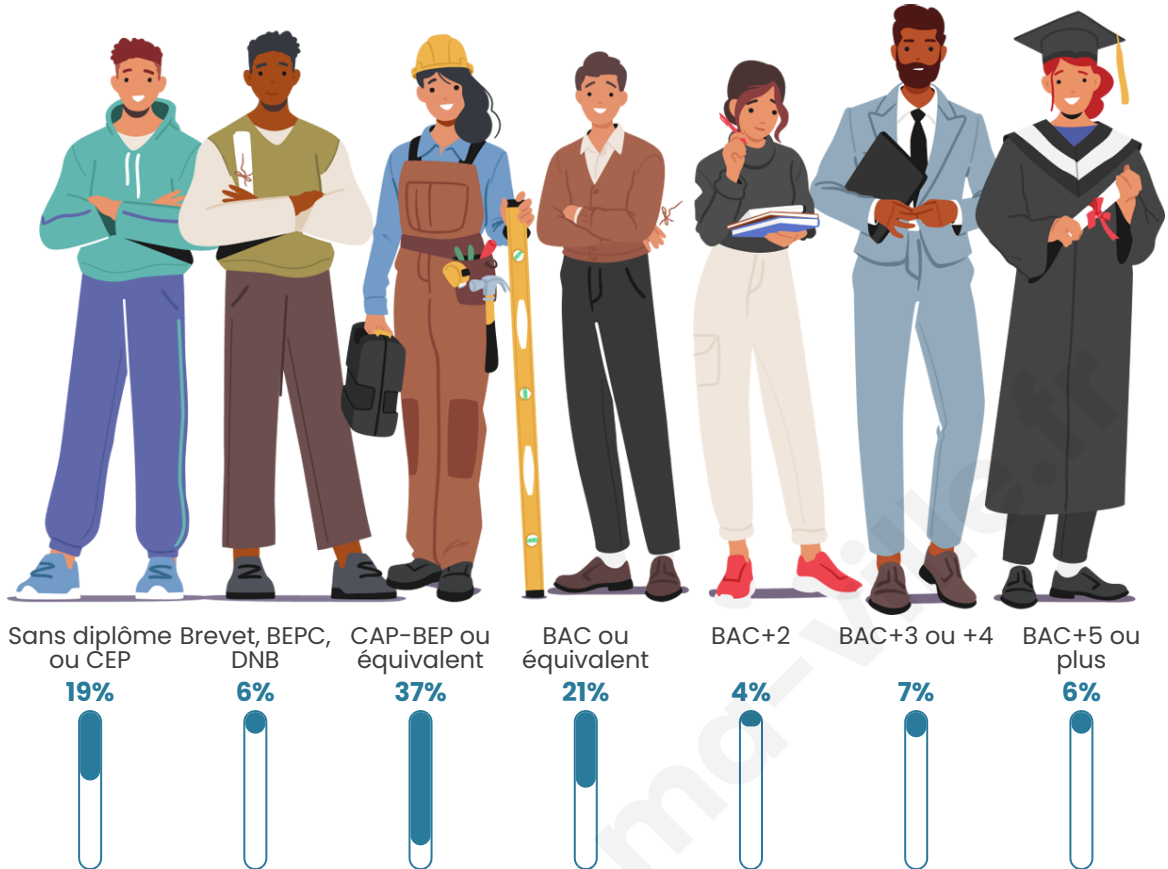

119

Age moyen

50 ans

Pop active

43.7%

Taux chômage

8%

Pop densité

Tranche d'âge

Activité professionnelle

Niveau de diplôme

Composition des ménages

Profils électoraux

Premier tour

	Emmanuel MACRON	33.71 %
	Marine LE PEN	16.85 %
	Éric ZEMMOUR	12.36 %
	Jean-Luc MÉLENCHON	12.36 %
	Valérie PÉCRESSÉ	7.87 %
	Yannick JADOT	6.74 %
	Jean LASSALLE	4.49 %
	Nicolas DUPONT-AIGNAN	3.37 %
	Anne HIDALGO	1.12 %
	Philippe POUTOU	1.12 %
	Nathalie ARTHAUD	0.00 %
	Fabien ROUSSEL	0.00 %