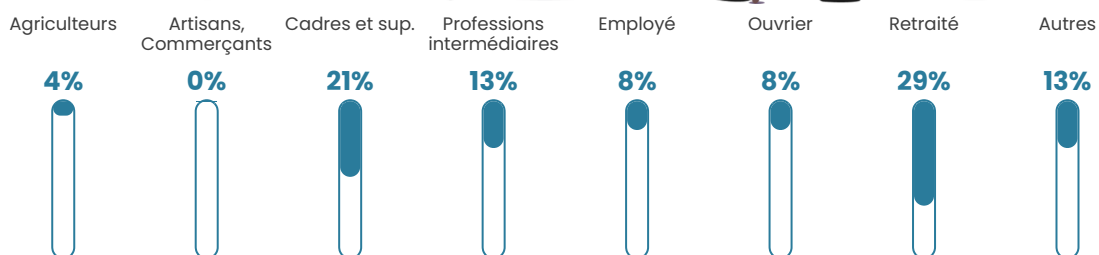

24 h/km²

Revenu moyen

27 070 €/an

Evolution du nombre d'habitants

Sources : Institut national de la statistique et des études économiques (insee) selon Les dernières parutions officielles de 2024 portant sur les années 2020, 2021 et 2022.

Tranche d'âge

Activité professionnelle

Niveau de diplôme

Composition des ménages

Profils électoraux

Premier tour

	Emmanuel MACRON	33.71 %
	Marine LE PEN	16.85 %
	Éric ZEMMOUR	12.36 %
	Jean-Luc MÉLENCHON	12.36 %
	Valérie PÉCRESSÉ	7.87 %
	Yannick JADOT	6.74 %
	Jean LASSALLE	4.49 %
	Nicolas DUPONT-AIGNAN	3.37 %
	Anne HIDALGO	1.12 %
	Philippe POUTOU	1.12 %
	Nathalie ARTHAUD	0.00 %
	Fabien ROUSSEL	0.00 %