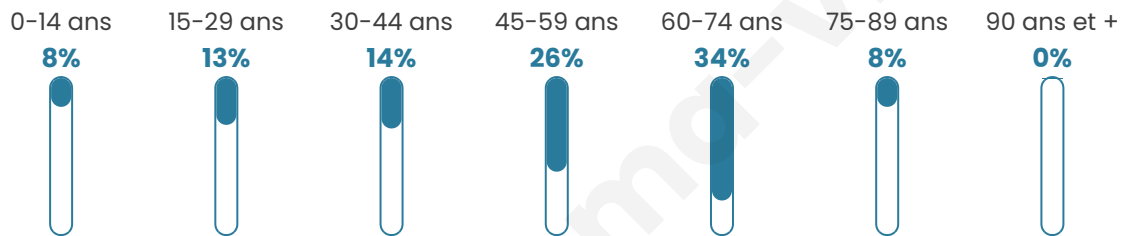

119

Age moyen

50 ans

Pop active

43.7%

Taux chômage

8%

Pop densité

24 h/km²

Revenu moyen

27 070 €/an

Evolution du nombre d'habitants

Sources : Institut national de la statistique et des études économiques (insee) selon Les dernières parutions officielles de 2024 portant sur les années 2020, 2021 et 2022.

Tranche d'âge

Activité professionnelle

Niveau de diplôme

Composition des ménages

Profils électoraux

Premier tour

	Emmanuel MACRON	33.71 %
	Marine LE PEN	16.85 %
	Éric ZEMMOUR	12.36 %
	Jean-Luc MÉLENCHON	12.36 %
	Valérie PÉCRESSÉ	7.87 %
	Yannick JADOT	6.74 %
	Jean LASSALLE	4.49 %
	Nicolas DUPONT-AIGNAN	3.37 %
	Anne HIDALGO	1.12 %
	Philippe POUTOU	1.12 %
	Nathalie ARTHAUD	0.00 %
	Fabien ROUSSEL	0.00 %