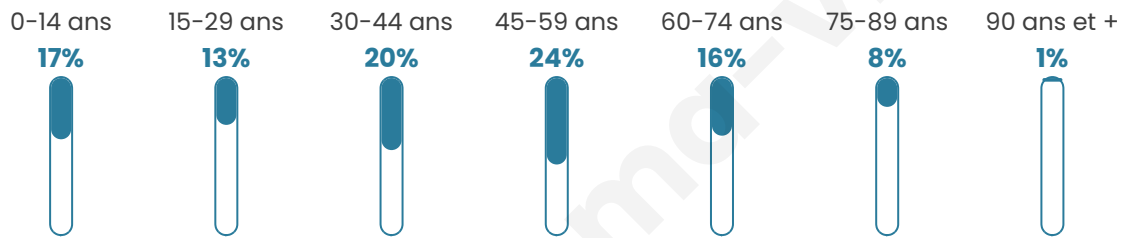

# Statistiques sur la population

Nombre d'habitants

**2 044**

Age moyen

**42 ans**

Pop active

**49.3%**

Taux chômage

**3.6%**

Pop densité

**89 h/km<sup>2</sup>**

Revenu moyen

**25 940 €/an**

## Evolution du nombre d'habitants

Sources : Institut national de la statistique et des études économiques (insee) selon Les dernières parutions officielles de 2024 portant sur les années 2020, 2021 et 2022.

## Tranche d'âge