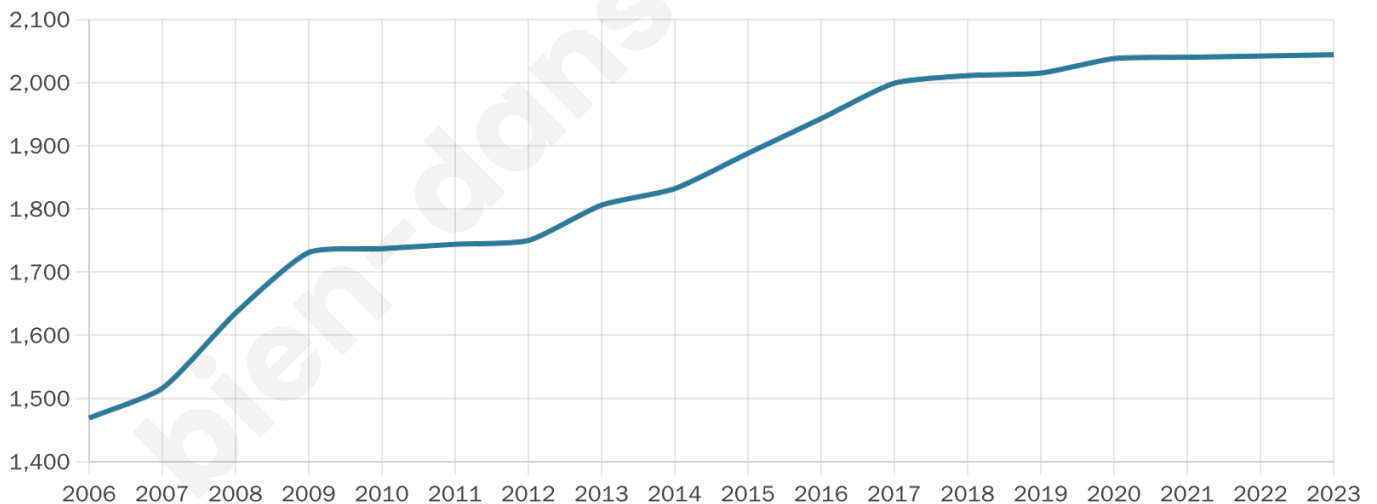

# Statistiques sur la population

Nombre d'habitants

**2 044**

Age moyen

**42 ans**

Pop active

**49.3%**

Taux chômage

**3.6%**

Pop densité

**89 h/km<sup>2</sup>**

Revenu moyen

**25 940 €/an**

## Evolution du nombre d'habitants

Sources : Institut national de la statistique et des études économiques (insee) selon Les dernières parutions officielles de 2024 portant sur les années 2020, 2021 et 2022.