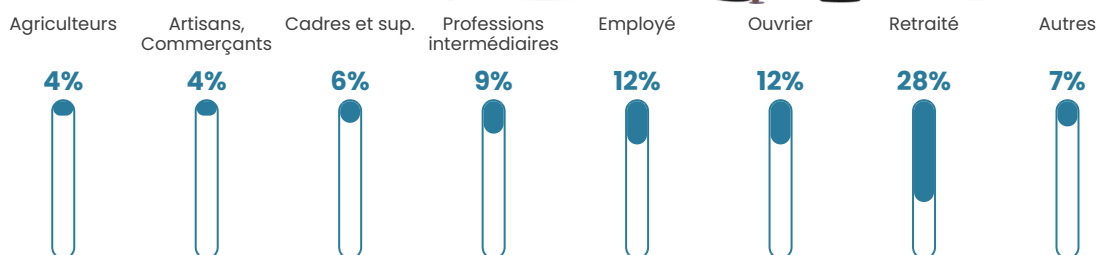

45 ans

Pop active

44.3%

Taux chômage

9.4%

Pop densité

18 h/km²

Revenu moyen

22 000 €/an

Evolution du nombre d'habitants

Sources : Institut national de la statistique et des études économiques (insee) selon Les dernières parutions officielles de 2024 portant sur les années 2020, 2021 et 2022.

Tranche d'âge

Activité professionnelle

Niveau de diplôme

Composition des ménages

Profils électoraux

Premier tour

	Emmanuel MACRON	25.71 %
	Marine LE PEN	21.43 %
	Jean-Luc MÉLENCHON	19.52 %
	Jean LASSALLE	10.95 %
	Éric ZEMMOUR	5.71 %
	Anne HIDALGO	5.71 %
	Nicolas DUPONT- AIGNAN	2.86 %
	Fabien ROUSSEL	2.38 %
	Yannick JADOT	2.38 %
	Valérie PÉCRESSE	2.38 %
	Nathalie ARTHAUD	0.95 %
	Philippe POUTOU	0.00 %