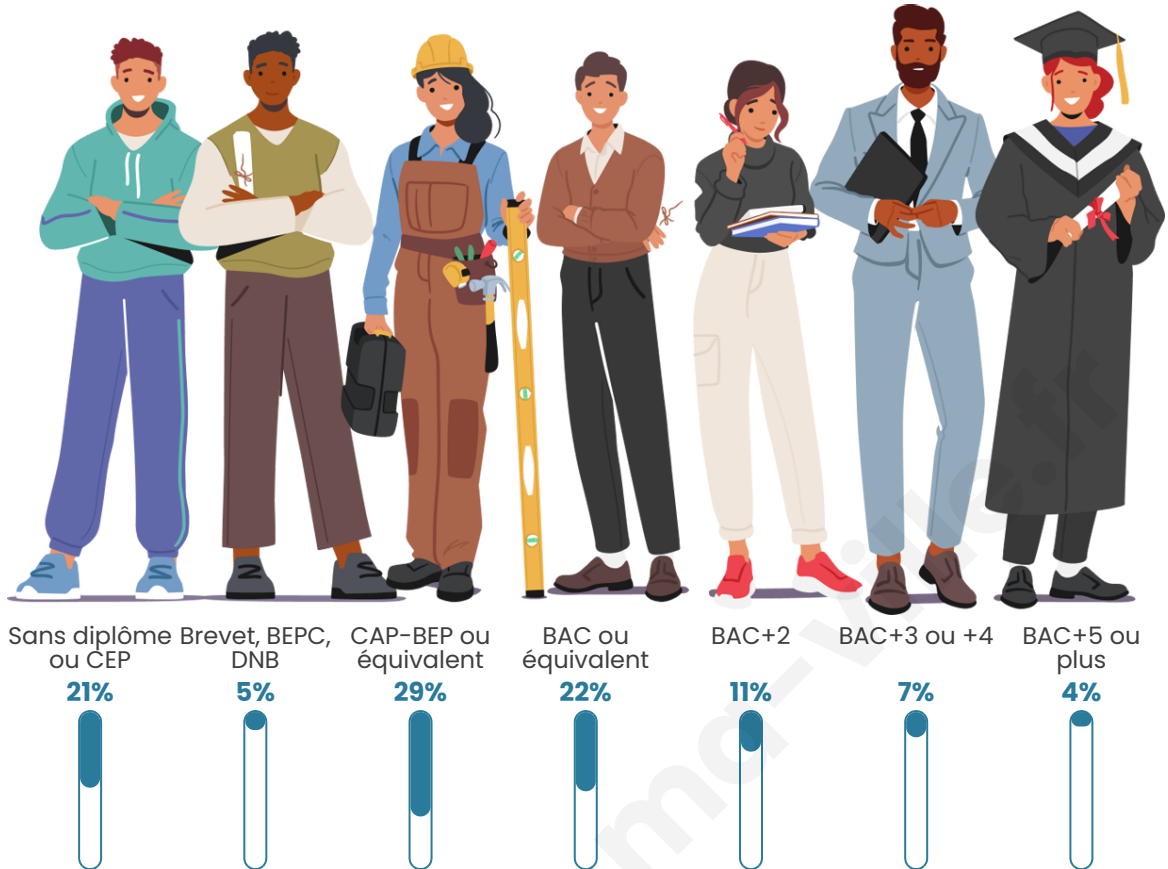

Tranche d'âge

Activité professionnelle

Niveau de diplôme

Composition des ménages

Profils électoraux

Premier tour

	Emmanuel MACRON	25.71 %
	Marine LE PEN	21.43 %
	Jean-Luc MÉLENCHON	19.52 %
	Jean LASSALLE	10.95 %
	Éric ZEMMOUR	5.71 %
	Anne HIDALGO	5.71 %
	Nicolas DUPONT- AIGNAN	2.86 %
	Fabien ROUSSEL	2.38 %
	Yannick JADOT	2.38 %
	Valérie PÉCRESSE	2.38 %
	Nathalie ARTHAUD	0.95 %
	Philippe POUTOU	0.00 %