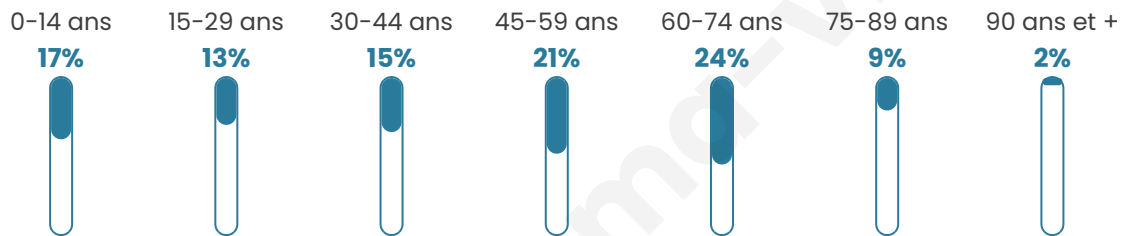

Version web

Ville de Pergain-Taillac

Présenté par

Sommaire

Situation géographique	3
Statistiques sur la population	4
Evolution du nombre d'habitants	4
Tranche d'âge	5
0-14 ans	5
15-29 ans	5
30-44 ans	5
45-59 ans	5
60-74 ans	5
75-89 ans	5
90 ans et +	5
Activité professionnelle	5
Agriculteurs	5
Artisans, Commerçants	5
Cadres et sup.	5
Professions intermédiaires	5
Employé	5
Ouvrier	5
Retraité	5
Autres	5
Niveau de diplôme	6
Sans diplôme ou CEP	6
Brevet, BEPC, DNB	6
CAP-BEP ou équivalent	6
BAC ou équivalent	6
BAC+2	6
BAC+3 ou +4	6
BAC+5 ou plus	6
Composition des ménages	6
Couple sans enfant	6
Couple avec enfant(s)	6
Famille monoparentale	6
Colocation / Autre	6
Personnes seules	6
Profils électoraux	7
Premier tour	7
Sécurité	8
Evolution du nombre d'infractions	8
Pour comparer	9
Services à la population	10
Commerce	10
Éducation	10
Villes autour de Pergain-Taillac	11

45 ans

Pop active

44.3%

Taux chômage

9.4%

Pop densité

18 h/km²

Revenu moyen

22 000 €/an

Evolution du nombre d'habitants

Sources : Institut national de la statistique et des études économiques (insee) selon Les dernières parutions officielles de 2024 portant sur les années 2020, 2021 et 2022.

Tranche d'âge

Activité professionnelle

Niveau de diplôme

Composition des ménages

Profils électoraux

Premier tour

	Emmanuel MACRON	25.71 %
	Marine LE PEN	21.43 %
	Jean-Luc MÉLENCHON	19.52 %
	Jean LASSALLE	10.95 %
	Éric ZEMMOUR	5.71 %
	Anne HIDALGO	5.71 %
	Nicolas DUPONT- AIGNAN	2.86 %
	Fabien ROUSSEL	2.38 %
	Yannick JADOT	2.38 %
	Valérie PÉCRESSE	2.38 %
	Nathalie ARTHAUD	0.95 %
	Philippe POUTOU	0.00 %