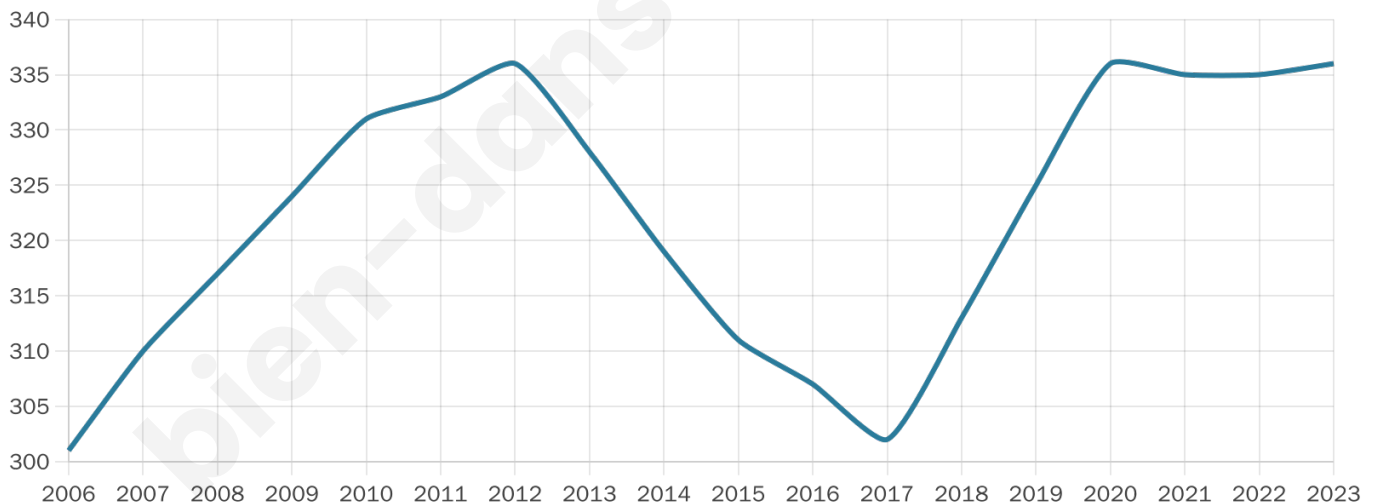

Version web

Ville de Pergain-Taillac

Présenté par

Sommaire

Situation géographique	3
Statistiques sur la population	4
Evolution du nombre d'habitants	4
Tranche d'âge	5
0-14 ans	5
15-29 ans	5
30-44 ans	5
45-59 ans	5
60-74 ans	5
75-89 ans	5
90 ans et +	5
Activité professionnelle	5
Agriculteurs	5
Artisans, Commerçants	5
Cadres et sup.	5
Professions intermédiaires	5
Employé	5
Ouvrier	5
Retraité	5
Autres	5
Niveau de diplôme	6
Sans diplôme ou CEP	6
Brevet, BEPC, DNB	6
CAP-BEP ou équivalent	6
BAC ou équivalent	6
BAC+2	6
BAC+3 ou +4	6
BAC+5 ou plus	6
Composition des ménages	6
Couple sans enfant	6
Couple avec enfant(s)	6
Famille monoparentale	6
Colocation / Autre	6
Personnes seules	6
Profils électoraux	7
Premier tour	7
Sécurité	8
Evolution du nombre d'infractions	8
Pour comparer	9
Services à la population	10
Commerce	10
Éducation	10
Villes autour de Pergain-Taillac	11

45 ans

Pop active

44.3%

Taux chômage

9.4%

Pop densité

18 h/km²

Revenu moyen

22 000 €/an

Evolution du nombre d'habitants

Sources : Institut national de la statistique et des études économiques (insee) selon Les dernières parutions officielles de 2024 portant sur les années 2020, 2021 et 2022.