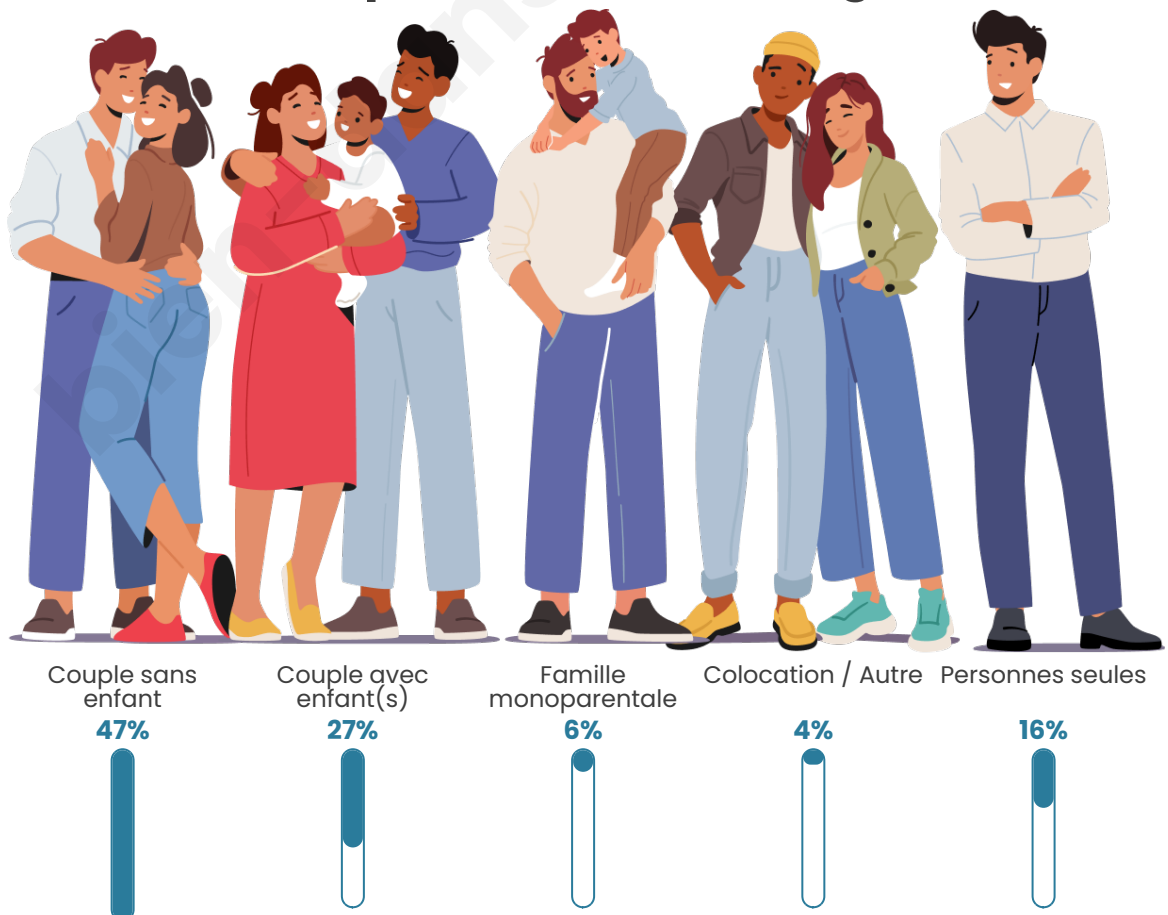

Tranche d'âge

Activité professionnelle

Niveau de diplôme

Composition des ménages

Profils électoraux

Premier tour

	Emmanuel MACRON	25.71 %
	Marine LE PEN	21.43 %
	Jean-Luc MÉLENCHON	19.52 %
	Jean LASSALLE	10.95 %
	Éric ZEMMOUR	5.71 %
	Anne HIDALGO	5.71 %
	Nicolas DUPONT- AIGNAN	2.86 %
	Fabien ROUSSEL	2.38 %
	Yannick JADOT	2.38 %
	Valérie PÉCRESSE	2.38 %
	Nathalie ARTHAUD	0.95 %
	Philippe POUTOU	0.00 %