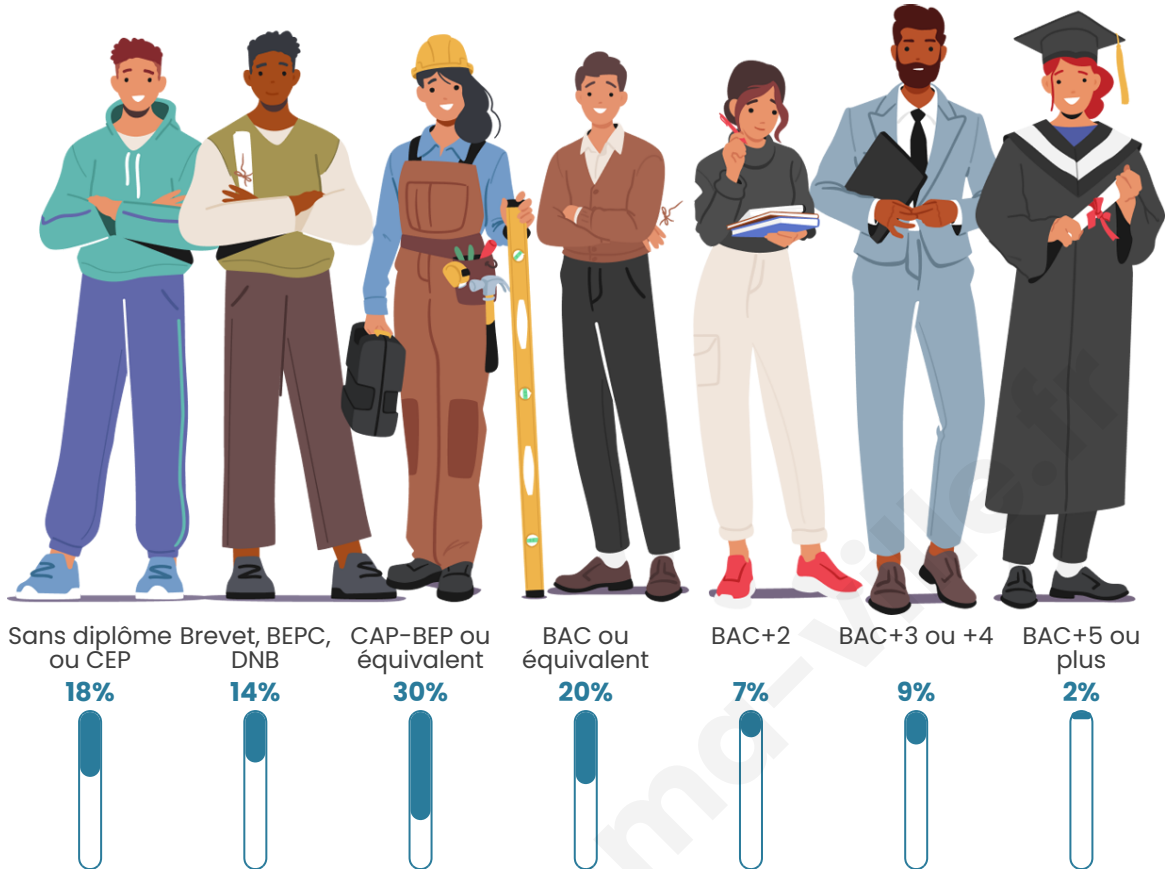

49

Age moyen

60 ans

Pop active

38.8%

Taux chômage

3.1%

Pop densité

Tranche d'âge

Activité professionnelle

Niveau de diplôme

Composition des ménages

Profils électoraux

Premier tour

	Emmanuel MACRON	23.40 %
	Marine LE PEN	21.28 %
	Jean-Luc MÉLENCHON	21.28 %
	Éric ZEMMOUR	12.77 %
	Jean LASSALLE	10.64 %
	Yannick JADOT	6.38 %
	Fabien ROUSSEL	2.13 %
	Valérie PÉCRESSÉ	2.13 %
	Nathalie ARTHAUD	0.00 %
	Anne HIDALGO	0.00 %
	Philippe POUTOU	0.00 %
	Nicolas DUPONT- AIGNAN	0.00 %