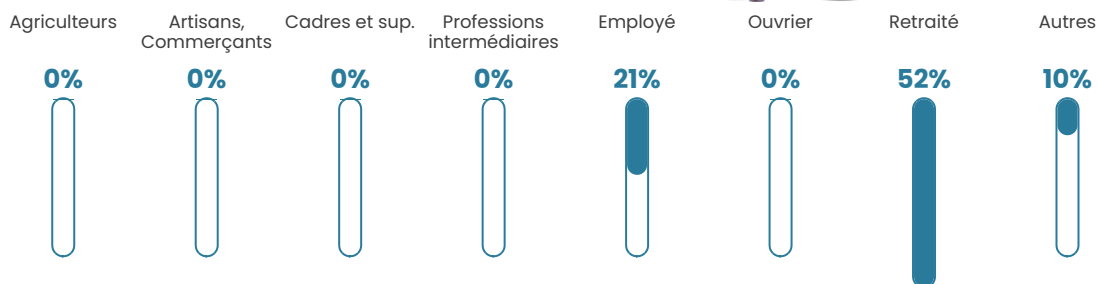

4 h/km²

Revenu moyen

NC

Evolution du nombre d'habitants

Sources : Institut national de la statistique et des études économiques (insee) selon Les dernières parutions officielles de 2024 portant sur les années 2020, 2021 et 2022.

Tranche d'âge

Activité professionnelle

Niveau de diplôme

Composition des ménages

Profils électoraux

Premier tour

	Emmanuel MACRON	23.40 %
	Marine LE PEN	21.28 %
	Jean-Luc MÉLENCHON	21.28 %
	Éric ZEMMOUR	12.77 %
	Jean LASSALLE	10.64 %
	Yannick JADOT	6.38 %
	Fabien ROUSSEL	2.13 %
	Valérie PÉCRESSÉ	2.13 %
	Nathalie ARTHAUD	0.00 %
	Anne HIDALGO	0.00 %
	Philippe POUTOU	0.00 %
	Nicolas DUPONT- AIGNAN	0.00 %