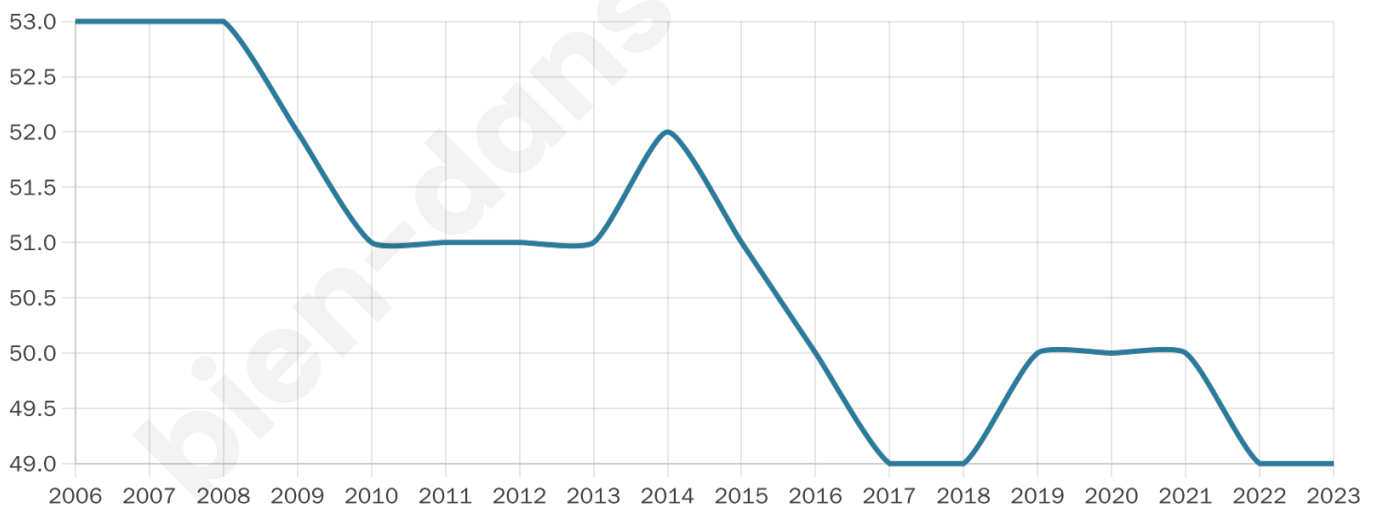

49

Age moyen

60 ans

Pop active

38.8%

Taux chômage

3.1%

Pop densité

4 h/km²

Revenu moyen

NC

Evolution du nombre d'habitants

Sources : Institut national de la statistique et des études économiques (insee) selon Les dernières parutions officielles de 2024 portant sur les années 2020, 2021 et 2022.