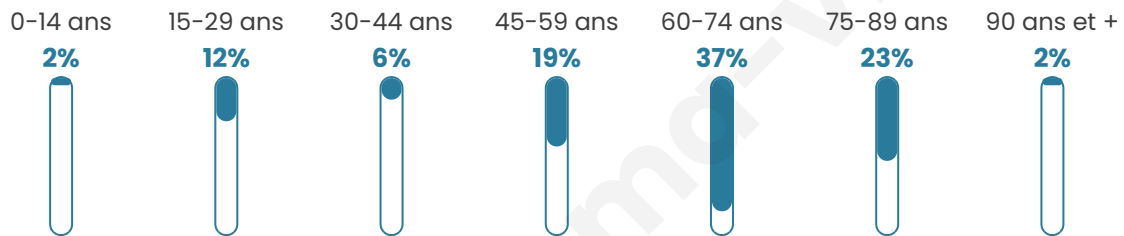

49

Age moyen

60 ans

Pop active

38.8%

Taux chômage

3.1%

Pop densité

4 h/km²

Revenu moyen

NC

Evolution du nombre d'habitants

Sources : Institut national de la statistique et des études économiques (insee) selon Les dernières parutions officielles de 2024 portant sur les années 2020, 2021 et 2022.

Tranche d'âge

Activité professionnelle

Niveau de diplôme

Composition des ménages

Profils électoraux

Premier tour

	Emmanuel MACRON	23.40 %
	Marine LE PEN	21.28 %
	Jean-Luc MÉLENCHON	21.28 %
	Éric ZEMMOUR	12.77 %
	Jean LASSALLE	10.64 %
	Yannick JADOT	6.38 %
	Fabien ROUSSEL	2.13 %
	Valérie PÉCRESSÉ	2.13 %
	Nathalie ARTHAUD	0.00 %
	Anne HIDALGO	0.00 %
	Philippe POUTOU	0.00 %
	Nicolas DUPONT- AIGNAN	0.00 %

55 inscrits

Participation : 85.45%
Votes blancs : 0.00%
Votes nuls : 0.00%

Second tour

	Emmanuel MACRON	42,86 %
	Marine LE PEN	57,14 %

55 inscrits

Participation : 81.82%
Votes blancs : 2.22%
Votes nuls : 4.44%