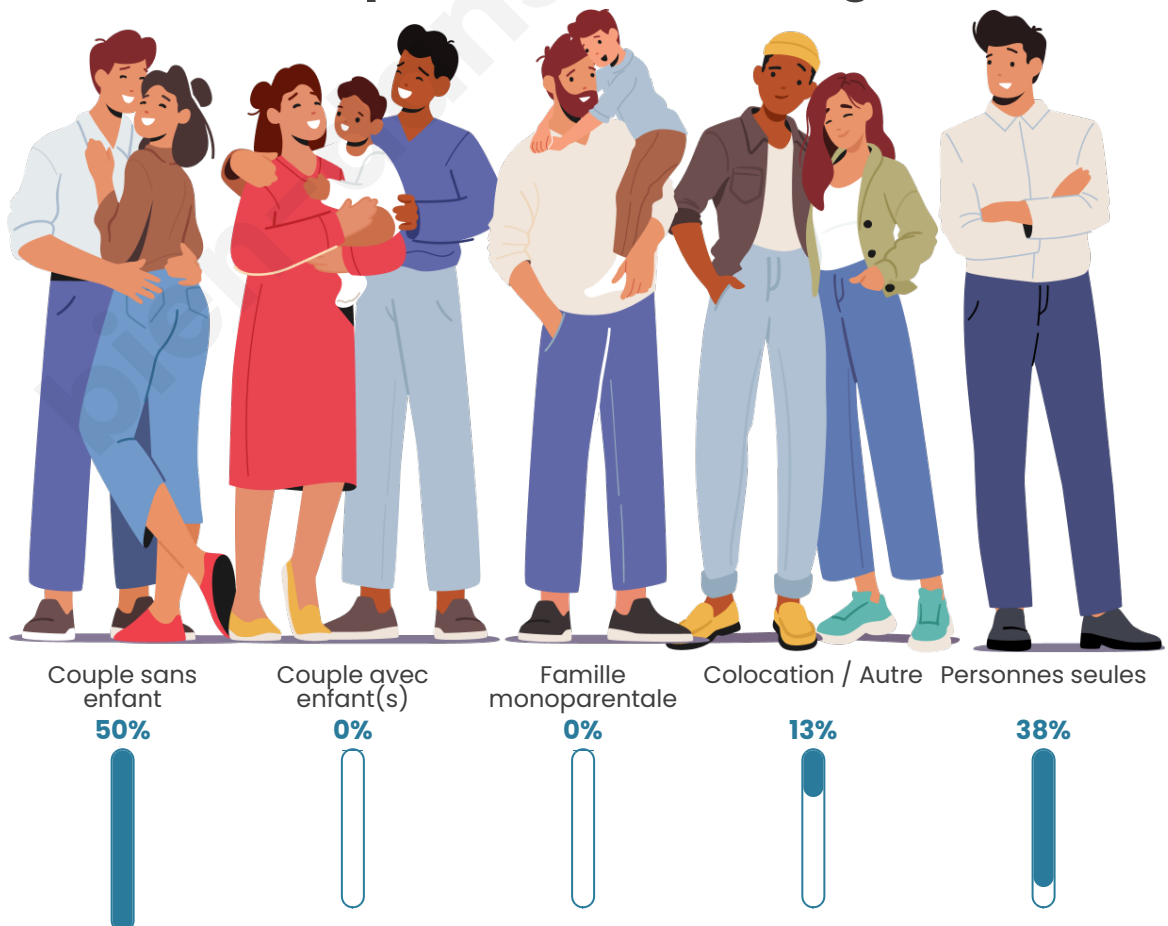

Tranche d'âge

Activité professionnelle

Niveau de diplôme

Composition des ménages

Profils électoraux

Premier tour

	Emmanuel MACRON	23.40 %
	Marine LE PEN	21.28 %
	Jean-Luc MÉLENCHON	21.28 %
	Éric ZEMMOUR	12.77 %
	Jean LASSALLE	10.64 %
	Yannick JADOT	6.38 %
	Fabien ROUSSEL	2.13 %
	Valérie PÉCRESSÉ	2.13 %
	Nathalie ARTHAUD	0.00 %
	Anne HIDALGO	0.00 %
	Philippe POUTOU	0.00 %
	Nicolas DUPONT- AIGNAN	0.00 %