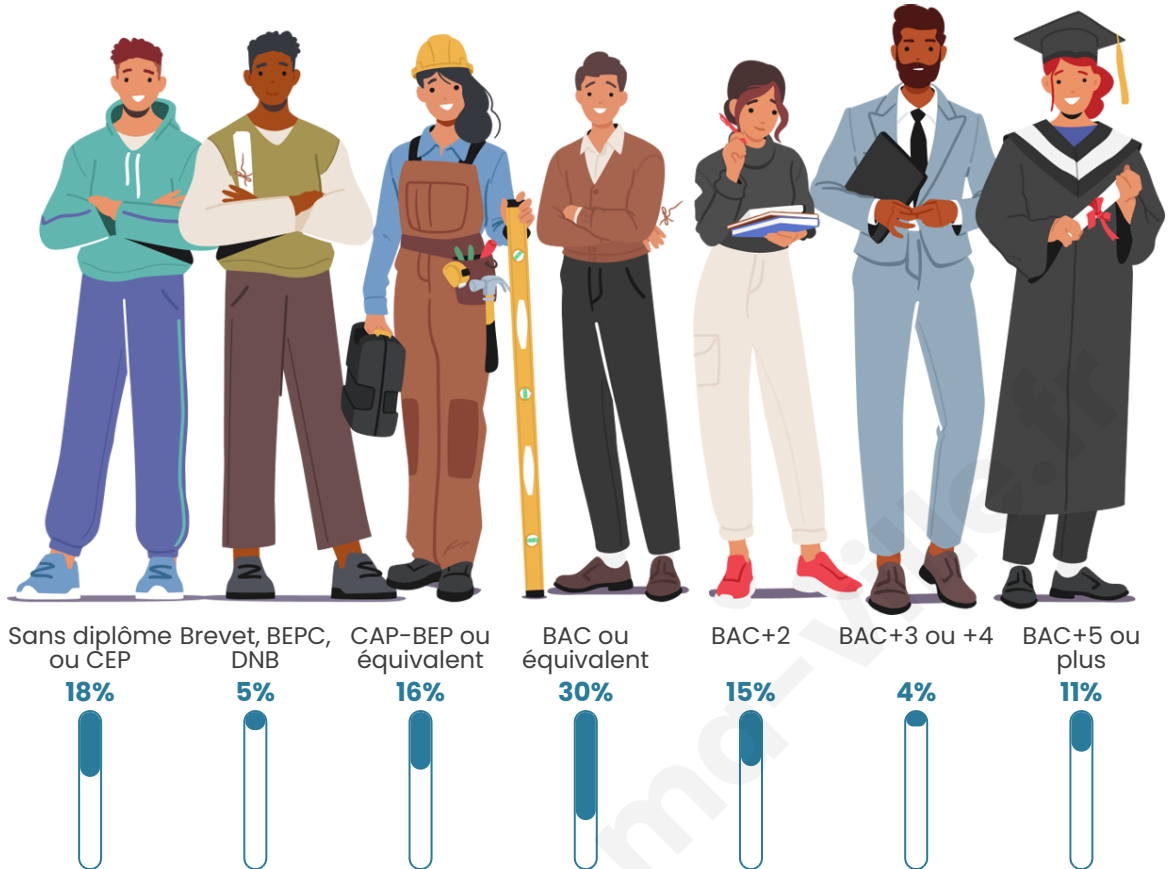

84

Age moyen

52 ans

Pop active

39.3%

Taux chômage

4.8%

Pop densité

Tranche d'âge

Activité professionnelle

Niveau de diplôme

Composition des ménages

Profils électoraux

Premier tour

	Emmanuel MACRON	26.39 %
	Jean LASSALLE	15.28 %
	Marine LE PEN	13.89 %
	Valérie PÉCRESE	12.50 %
	Jean-Luc MÉLENCHON	8.33 %
	Fabien ROUSSEL	6.94 %
	Yannick JADOT	6.94 %
	Anne HIDALGO	5.56 %
	Éric ZEMMOUR	2.78 %
	Philippe POUTOU	1.39 %
	Nathalie ARTHAUD	0.00 %
	Nicolas DUPONT- AIGNAN	0.00 %