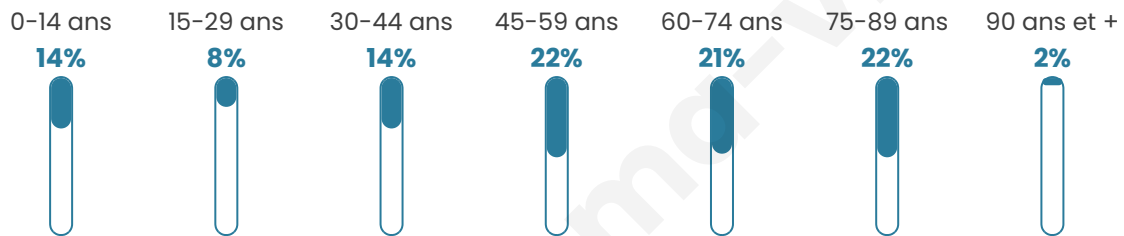

84

Age moyen

52 ans

Pop active

39.3%

Taux chômage

4.8%

Pop densité

6 h/km²

Revenu moyen

NC

Evolution du nombre d'habitants

Sources : Institut national de la statistique et des études économiques (insee) selon Les dernières parutions officielles de 2024 portant sur les années 2020, 2021 et 2022.

Tranche d'âge

Activité professionnelle

Niveau de diplôme

Composition des ménages

Profils électoraux

Premier tour

	Emmanuel MACRON	26.39 %
	Jean LASSALLE	15.28 %
	Marine LE PEN	13.89 %
	Valérie PÉCRESE	12.50 %
	Jean-Luc MÉLENCHON	8.33 %
	Fabien ROUSSEL	6.94 %
	Yannick JADOT	6.94 %
	Anne HIDALGO	5.56 %
	Éric ZEMMOUR	2.78 %
	Philippe POUTOU	1.39 %
	Nathalie ARTHAUD	0.00 %
	Nicolas DUPONT- AIGNAN	0.00 %