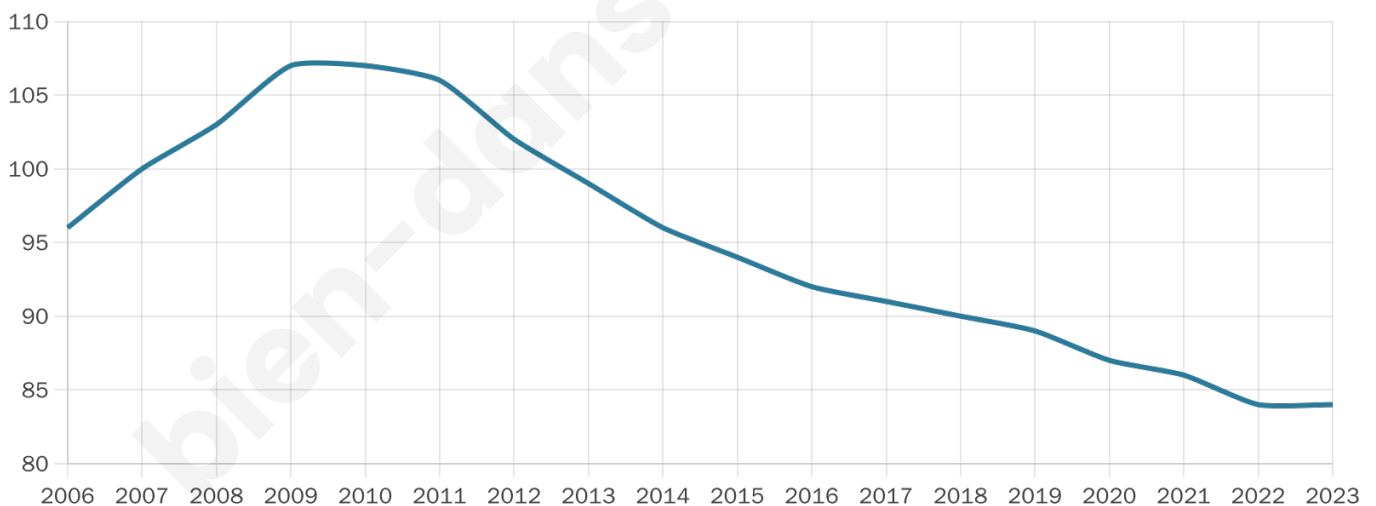

84

Age moyen

52 ans

Pop active

39.3%

Taux chômage

4.8%

Pop densité

6 h/km²

Revenu moyen

NC

Evolution du nombre d'habitants

Sources : Institut national de la statistique et des études économiques (insee) selon Les dernières parutions officielles de 2024 portant sur les années 2020, 2021 et 2022.