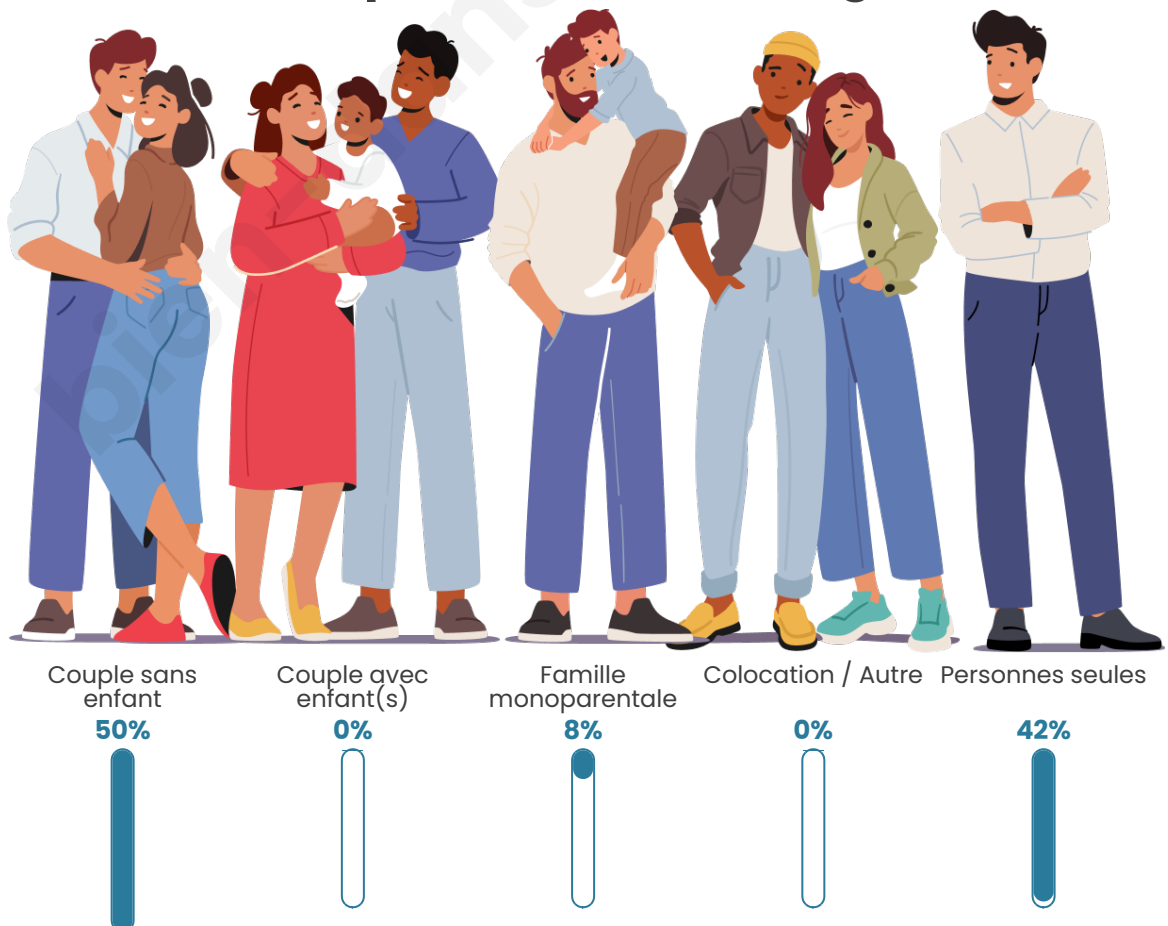

Tranche d'âge

Activité professionnelle

Niveau de diplôme

Composition des ménages

Profils électoraux

Premier tour

	Emmanuel MACRON	26.39 %
	Jean LASSALLE	15.28 %
	Marine LE PEN	13.89 %
	Valérie PÉCRESE	12.50 %
	Jean-Luc MÉLENCHON	8.33 %
	Fabien ROUSSEL	6.94 %
	Yannick JADOT	6.94 %
	Anne HIDALGO	5.56 %
	Éric ZEMMOUR	2.78 %
	Philippe POUTOU	1.39 %
	Nathalie ARTHAUD	0.00 %
	Nicolas DUPONT- AIGNAN	0.00 %