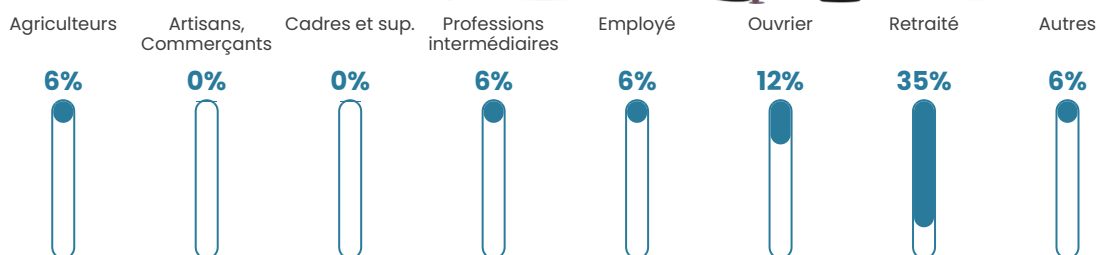

6 h/km²

Revenu moyen

NC

Evolution du nombre d'habitants

Sources : Institut national de la statistique et des études économiques (insee) selon Les dernières parutions officielles de 2024 portant sur les années 2020, 2021 et 2022.

Tranche d'âge

Activité professionnelle

Niveau de diplôme

Composition des ménages

Profils électoraux

Premier tour

	Emmanuel MACRON	26.39 %
	Jean LASSALLE	15.28 %
	Marine LE PEN	13.89 %
	Valérie PÉCRESE	12.50 %
	Jean-Luc MÉLENCHON	8.33 %
	Fabien ROUSSEL	6.94 %
	Yannick JADOT	6.94 %
	Anne HIDALGO	5.56 %
	Éric ZEMMOUR	2.78 %
	Philippe POUTOU	1.39 %
	Nathalie ARTHAUD	0.00 %
	Nicolas DUPONT- AIGNAN	0.00 %