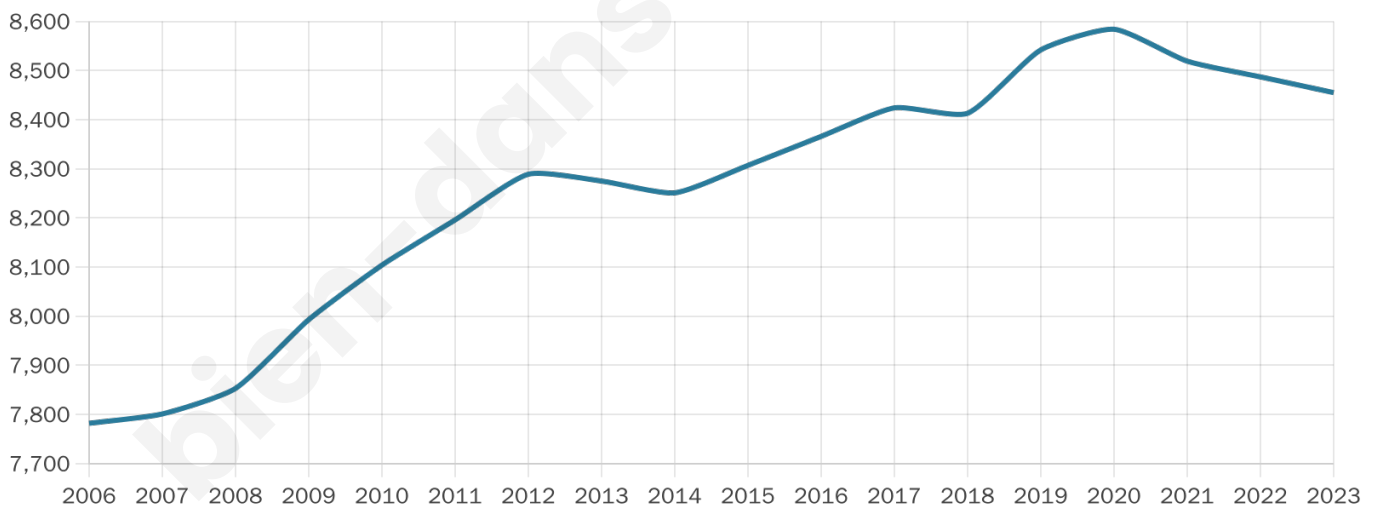

# Statistiques sur la population

Nombre d'habitants

**8 455**

Age moyen

**39 ans**

Pop active

**49.4%**

Taux chômage

**6.5%**

Pop densité

**2 818 h/km<sup>2</sup>**

Revenu moyen

**23 810 €/an**

## Evolution du nombre d'habitants

Sources : Institut national de la statistique et des études économiques (insee) selon Les dernières parutions officielles de 2024 portant sur les années 2020, 2021 et 2022.