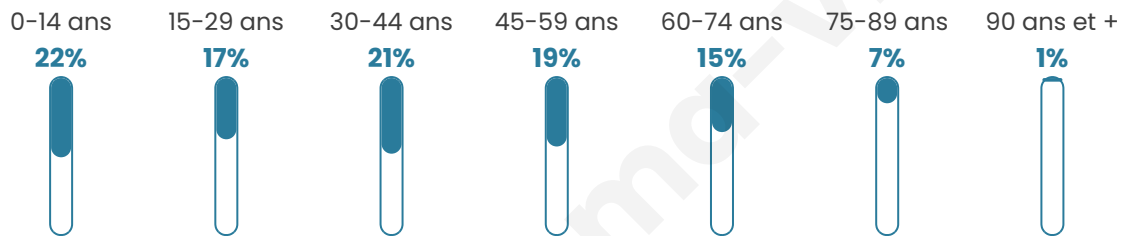

# Statistiques sur la population

Nombre d'habitants

**8 455**

Age moyen

**39 ans**

Pop active

**49.4%**

Taux chômage

**6.5%**

Pop densité

**2 818 h/km<sup>2</sup>**

Revenu moyen

**23 810 €/an**

## Evolution du nombre d'habitants

Sources : Institut national de la statistique et des études économiques (insee) selon Les dernières parutions officielles de 2024 portant sur les années 2020, 2021 et 2022.

## Tranche d'âge