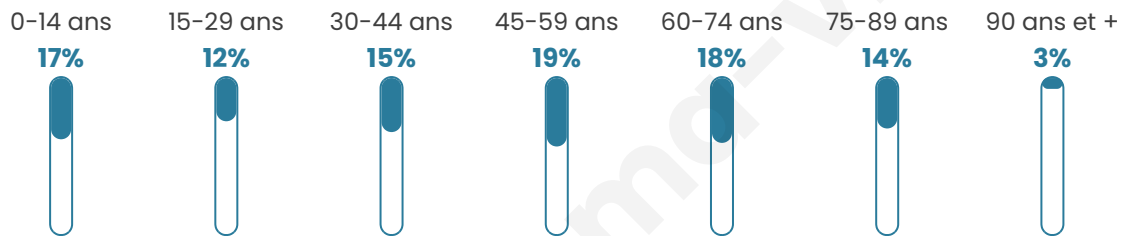

Situation géographique

i Informations clés

- **Région** : Normandie
- **Département** : Manche
- **Code postal** : 50410
- **Superficie** : 48 km²

Statistiques sur la population

Nombre d'habitants

2 641

Age moyen

47 ans

Pop active

40.6%

Taux chômage

7.1%

Pop densité

55 h/km²

Revenu moyen

Tranche d'âge

Activité professionnelle

Niveau de diplôme

Composition des ménages

Profils électoraux

Premier tour

	Emmanuel MACRON	36.68 %
	Marine LE PEN	26.71 %
	Jean-Luc MÉLENCHON	12.87 %
	Valérie PÉCRESSÉ	6.62 %
	Éric ZEMMOUR	3.79 %
	Yannick JADOT	3.20 %
	Jean LASSALLE	2.98 %
	Nicolas DUPONT- AIGNAN	2.83 %
	Fabien ROUSSEL	1.64 %
	Anne HIDALGO	1.04 %
	Nathalie ARTHAUD	0.82 %
	Philippe POUTOU	0.82 %