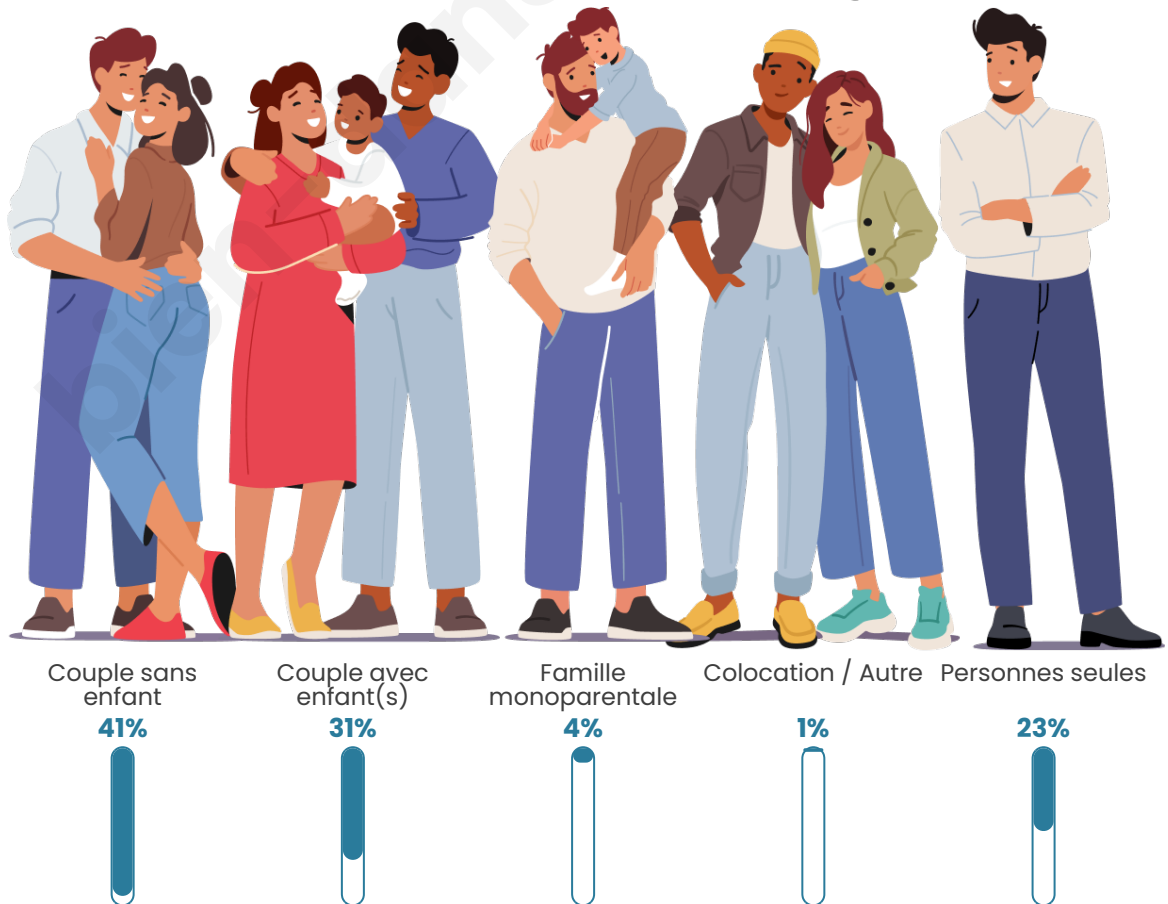

Tranche d'âge

Activité professionnelle

Niveau de diplôme

Composition des ménages

Profils électoraux

Premier tour

	Emmanuel MACRON	36.68 %
	Marine LE PEN	26.71 %
	Jean-Luc MÉLENCHON	12.87 %
	Valérie PÉCRESSÉ	6.62 %
	Éric ZEMMOUR	3.79 %
	Yannick JADOT	3.20 %
	Jean LASSALLE	2.98 %
	Nicolas DUPONT- AIGNAN	2.83 %
	Fabien ROUSSEL	1.64 %
	Anne HIDALGO	1.04 %
	Nathalie ARTHAUD	0.82 %
	Philippe POUTOU	0.82 %