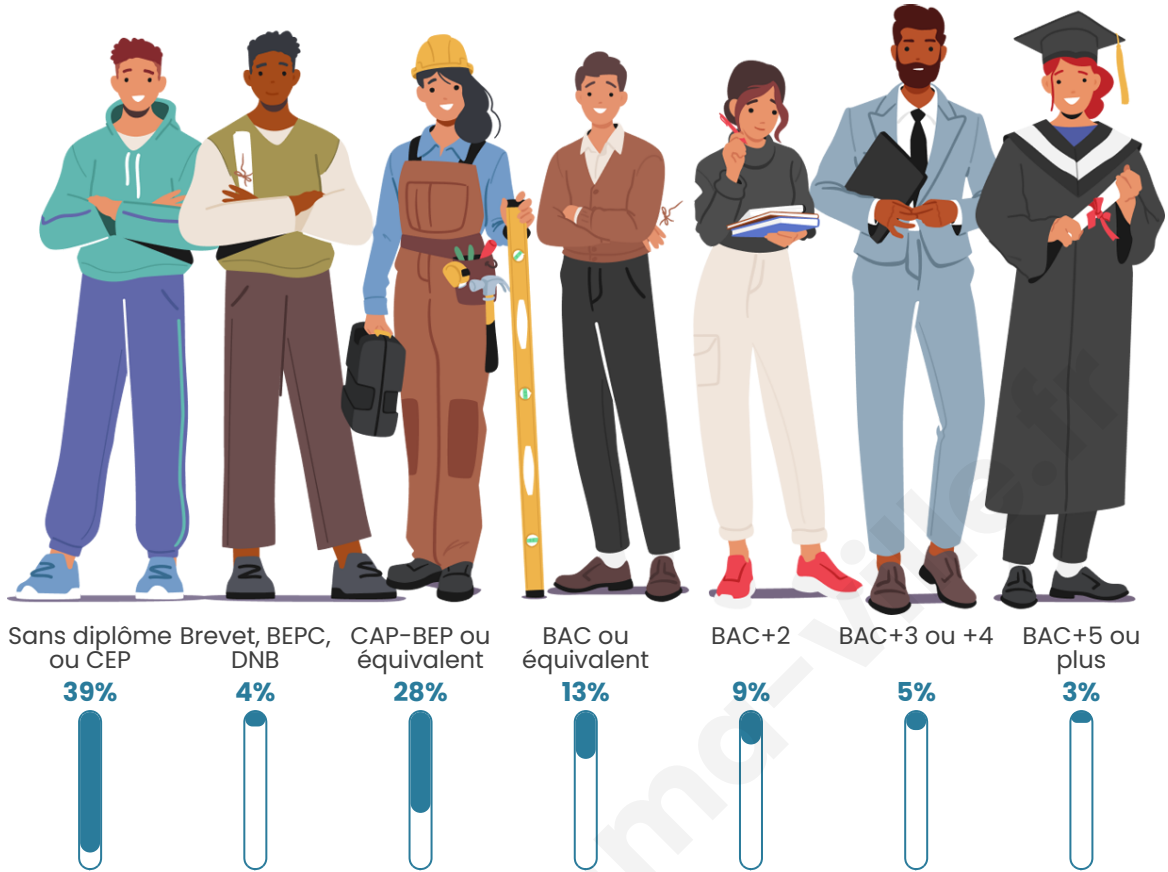

Tranche d'âge

Activité professionnelle

Niveau de diplôme

Composition des ménages

Profils électoraux

Premier tour

	Emmanuel MACRON	36.68 %
	Marine LE PEN	26.71 %
	Jean-Luc MÉLENCHON	12.87 %
	Valérie PÉCRESSÉ	6.62 %
	Éric ZEMMOUR	3.79 %
	Yannick JADOT	3.20 %
	Jean LASSALLE	2.98 %
	Nicolas DUPONT- AIGNAN	2.83 %
	Fabien ROUSSEL	1.64 %
	Anne HIDALGO	1.04 %
	Nathalie ARTHAUD	0.82 %
	Philippe POUTOU	0.82 %