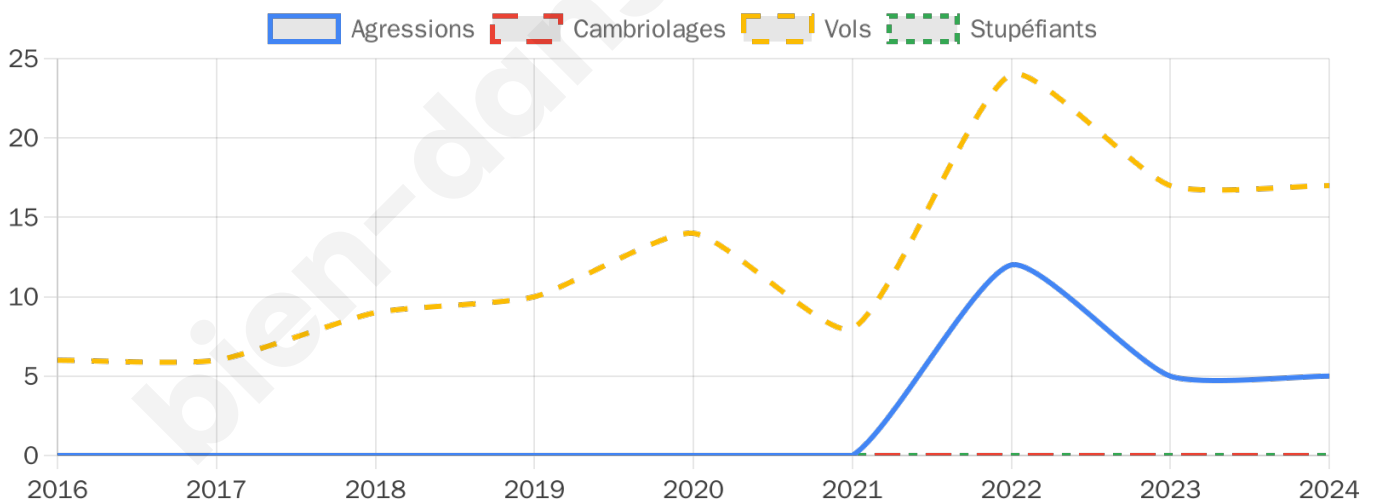

1 855 inscrits

Participation : 74.77%

Votes blancs : 2.09%

Votes nuls : 1.01%

Second tour

	Emmanuel MACRON	56,61 %
	Marine LE PEN	43,39 %

1 855 inscrits

Participation : 77.57%

Votes blancs : 5.77%

Votes nuls : 2.29%

Sécurité

Agressions physiques / sexuelles

5

Cambriolages

0

Vols / dégradations

17

Stupéfiants

0

Evolution du nombre d'infractions

Pour comparer

(en proportion du nombre d'habitants)

Sources : Bases statistiques communale, départementale et régionale de la délinquance enregistrée par la police et la gendarmerie nationales selon les dernières parutions officielles de 2025 portant sur l'année 2024 ([data.gouv](https://data.gouv.fr)).