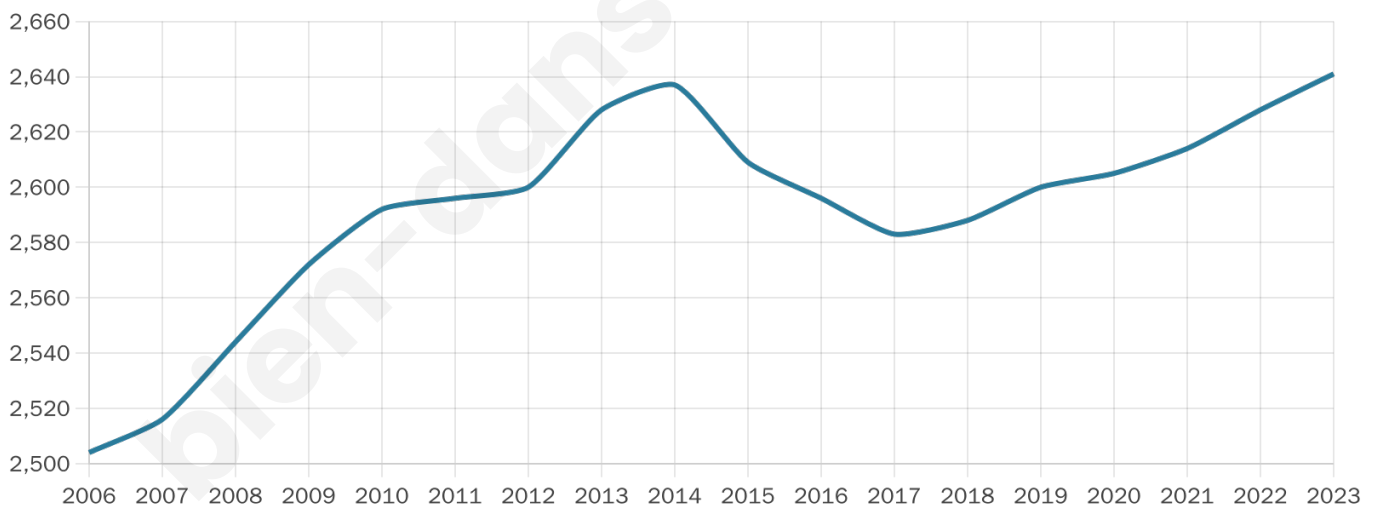

47 ans

Pop active

40.6%

Taux chômage

7.1%

Pop densité

55 h/km²

Revenu moyen

21 130 €/an

Evolution du nombre d'habitants

Sources : Institut national de la statistique et des études économiques (insee) selon Les dernières parutions officielles de 2024 portant sur les années 2020, 2021 et 2022.