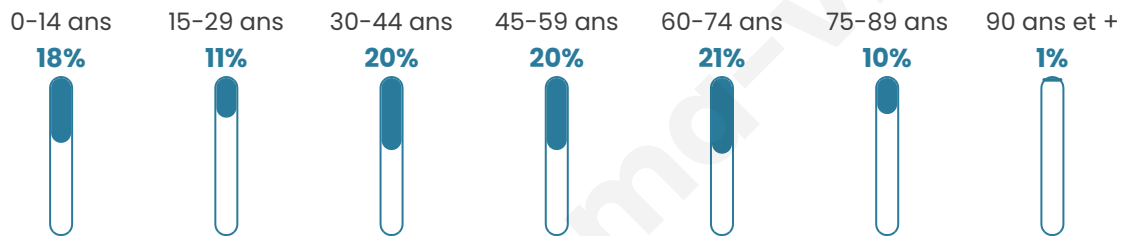

Statistiques sur la population

Nombre d'habitants

940

Age moyen

44 ans

Pop active

46.5%

Taux chômage

6.8%

Pop densité

15 h/km²

Revenu moyen

22 990 €/an

Evolution du nombre d'habitants

Sources : Institut national de la statistique et des études économiques (insee) selon Les dernières parutions officielles de 2024 portant sur les années 2020, 2021 et 2022.

Tranche d'âge

Activité professionnelle

Niveau de diplôme

Composition des ménages

Profils électoraux

Premier tour

	Marine LE PEN	35.43 %
	Emmanuel MACRON	20.86 %
	Jean-Luc MÉLENCHON	12.77 %
	Éric ZEMMOUR	10.25 %
	Valérie PÉCRESE	8.09 %
	Yannick JADOT	3.06 %
	Jean LASSALLE	2.70 %
	Fabien ROUSSEL	2.52 %
	Nicolas DUPONT-AIGNAN	1.98 %
	Nathalie ARTHAUD	1.08 %
	Anne HIDALGO	0.72 %
	Philippe POUTOU	0.54 %

744 inscrits

Participation : 76.48%

Votes blancs : 1.93%

Votes nuls : 0.35%

Second tour

	Emmanuel MACRON	39,84 %
	Marine LE PEN	60,16 %

742 inscrits

Participation : 76.15%