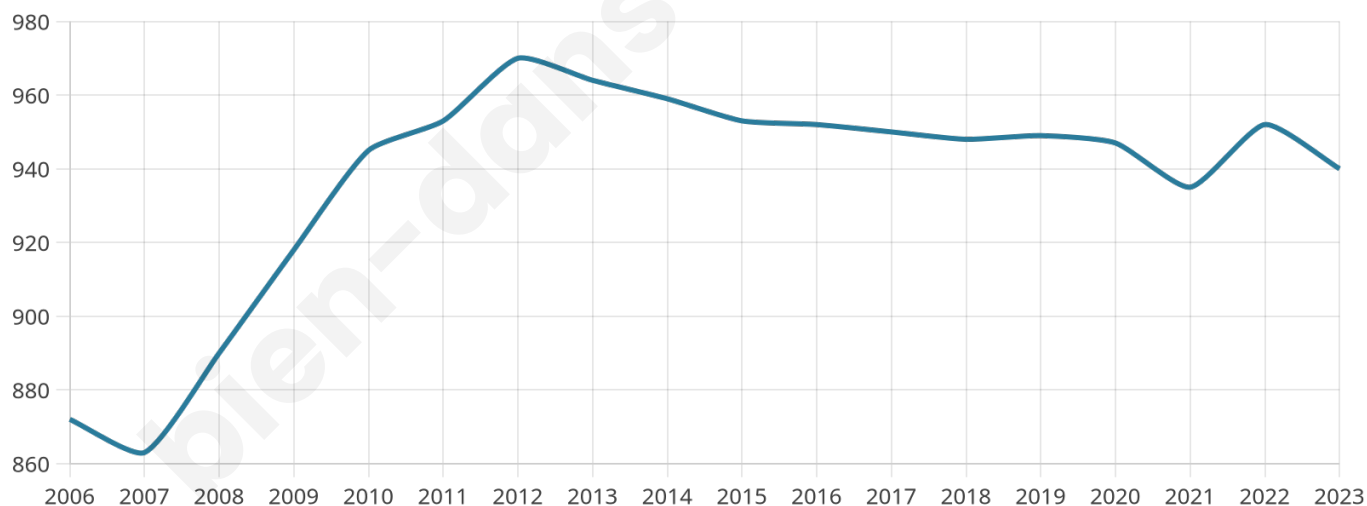

Statistiques sur la population

Nombre d'habitants

940

Age moyen

44 ans

Pop active

46.5%

Taux chômage

6.8%

Pop densité

15 h/km²

Revenu moyen

22 990 €/an

Evolution du nombre d'habitants

Sources : Institut national de la statistique et des études économiques (insee) selon Les dernières parutions officielles de 2024 portant sur les années 2020, 2021 et 2022.

Tranche d'âge

Activité professionnelle

Niveau de diplôme

Composition des ménages

Profils électoraux

Premier tour

	Marine LE PEN	35.43 %
	Emmanuel MACRON	20.86 %
	Jean-Luc MÉLENCHON	12.77 %
	Éric ZEMMOUR	10.25 %
	Valérie PÉCRESE	8.09 %
	Yannick JADOT	3.06 %
	Jean LASSALLE	2.70 %
	Fabien ROUSSEL	2.52 %
	Nicolas DUPONT-AIGNAN	1.98 %
	Nathalie ARTHAUD	1.08 %
	Anne HIDALGO	0.72 %
	Philippe POUTOU	0.54 %