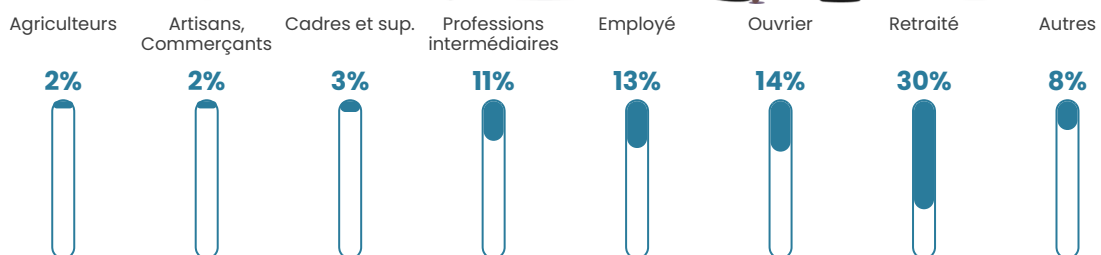

6.8%

Pop densité

15 h/km²

Revenu moyen

22 990 €/an

Evolution du nombre d'habitants

Sources : Institut national de la statistique et des études économiques (insee) selon Les dernières parutions officielles de 2024 portant sur les années 2020, 2021 et 2022.

Tranche d'âge

Activité professionnelle

Niveau de diplôme

Composition des ménages

Profils électoraux

Premier tour

	Marine LE PEN	35.43 %
	Emmanuel MACRON	20.86 %
	Jean-Luc MÉLENCHON	12.77 %
	Éric ZEMMOUR	10.25 %
	Valérie PÉCRESE	8.09 %
	Yannick JADOT	3.06 %
	Jean LASSALLE	2.70 %
	Fabien ROUSSEL	2.52 %
	Nicolas DUPONT-AIGNAN	1.98 %
	Nathalie ARTHAUD	1.08 %
	Anne HIDALGO	0.72 %
	Philippe POUTOU	0.54 %