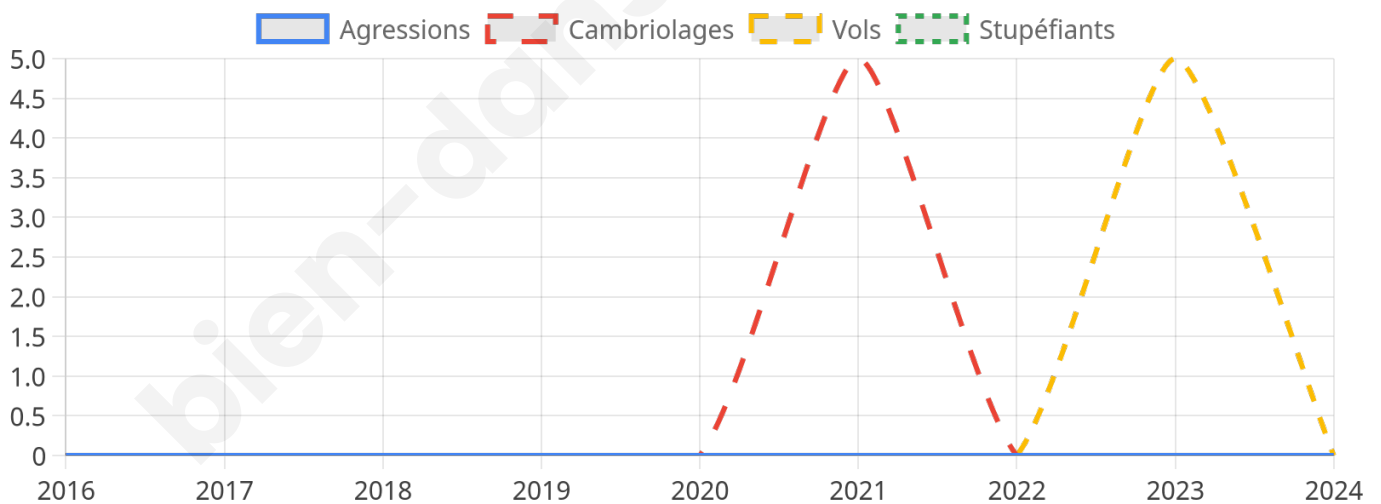

744 inscrits

Participation : 76.48%

Votes blancs : 1.93%

Votes nuls : 0.35%

Second tour

	Emmanuel MACRON	39,84 %
	Marine LE PEN	60,16 %

742 inscrits

Participation : 76.15%

Votes blancs : 8.14%

Votes nuls : 2.12%

Sécurité

Agressions physiques / sexuelles

0

Cambriolages

0

Vols / dégradations

0

Stupéfiants

0

Evolution du nombre d'infractions

Pour comparer

(en proportion du nombre d'habitants)

Sources : Bases statistiques communale, départementale et régionale de la délinquance enregistrée par la police et la gendarmerie nationales selon les dernières parutions officielles de 2025 portant sur l'année 2024 ([data.gouv](https://data.gouv.fr)).