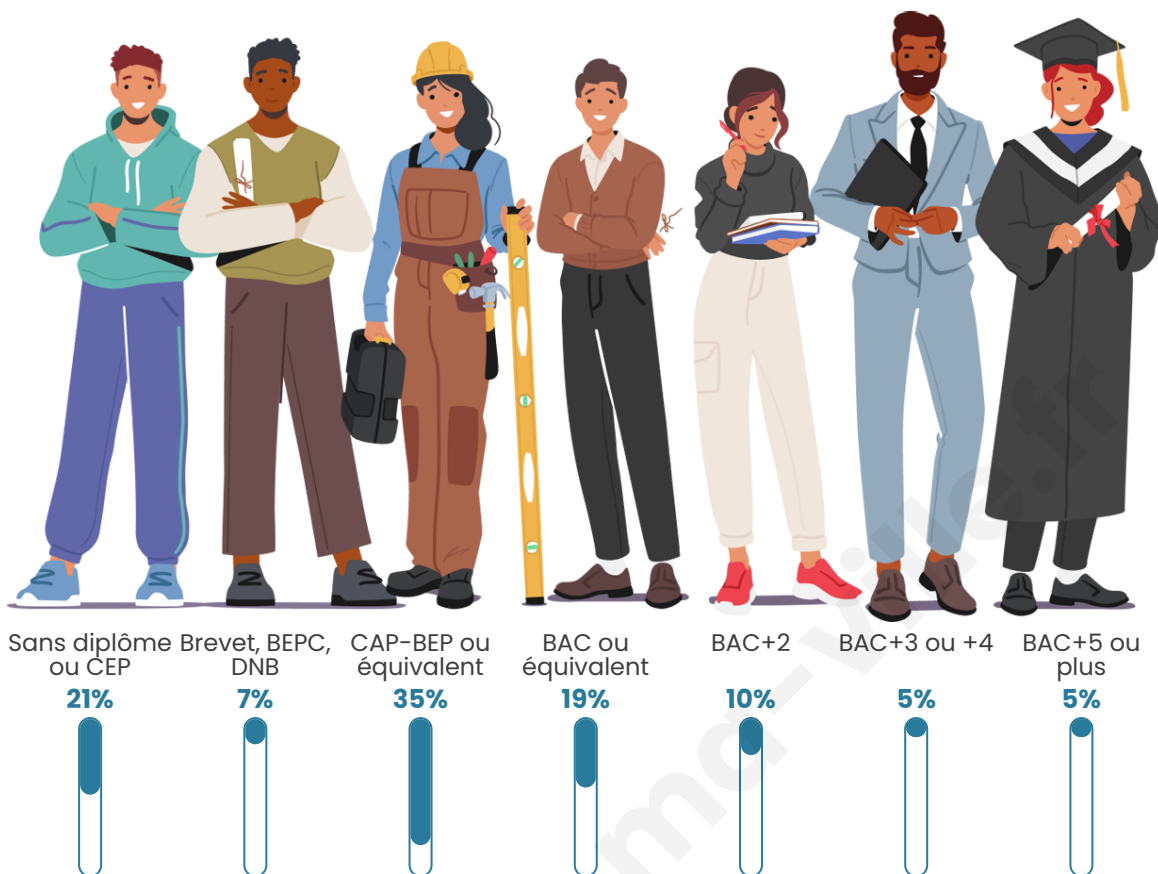

Statistiques sur la population

Nombre d'habitants

940

Age moyen

44 ans

Pop active

46.5%

Taux chômage

6.8%

Pop densité

15 h/km²

Revenu moyen

22 990 €/an

Evolution du nombre d'habitants

Sources : Institut national de la statistique et des études économiques (insee) selon Les dernières parutions officielles de 2024 portant sur les années 2020, 2021 et 2022.

Tranche d'âge

Activité professionnelle

Niveau de diplôme

Composition des ménages

Profils électoraux

Premier tour

	Marine LE PEN	35.43 %
	Emmanuel MACRON	20.86 %
	Jean-Luc MÉLENCHON	12.77 %
	Éric ZEMMOUR	10.25 %
	Valérie PÉCRESE	8.09 %
	Yannick JADOT	3.06 %
	Jean LASSALLE	2.70 %
	Fabien ROUSSEL	2.52 %
	Nicolas DUPONT-AIGNAN	1.98 %
	Nathalie ARTHAUD	1.08 %
	Anne HIDALGO	0.72 %
	Philippe POUTOU	0.54 %