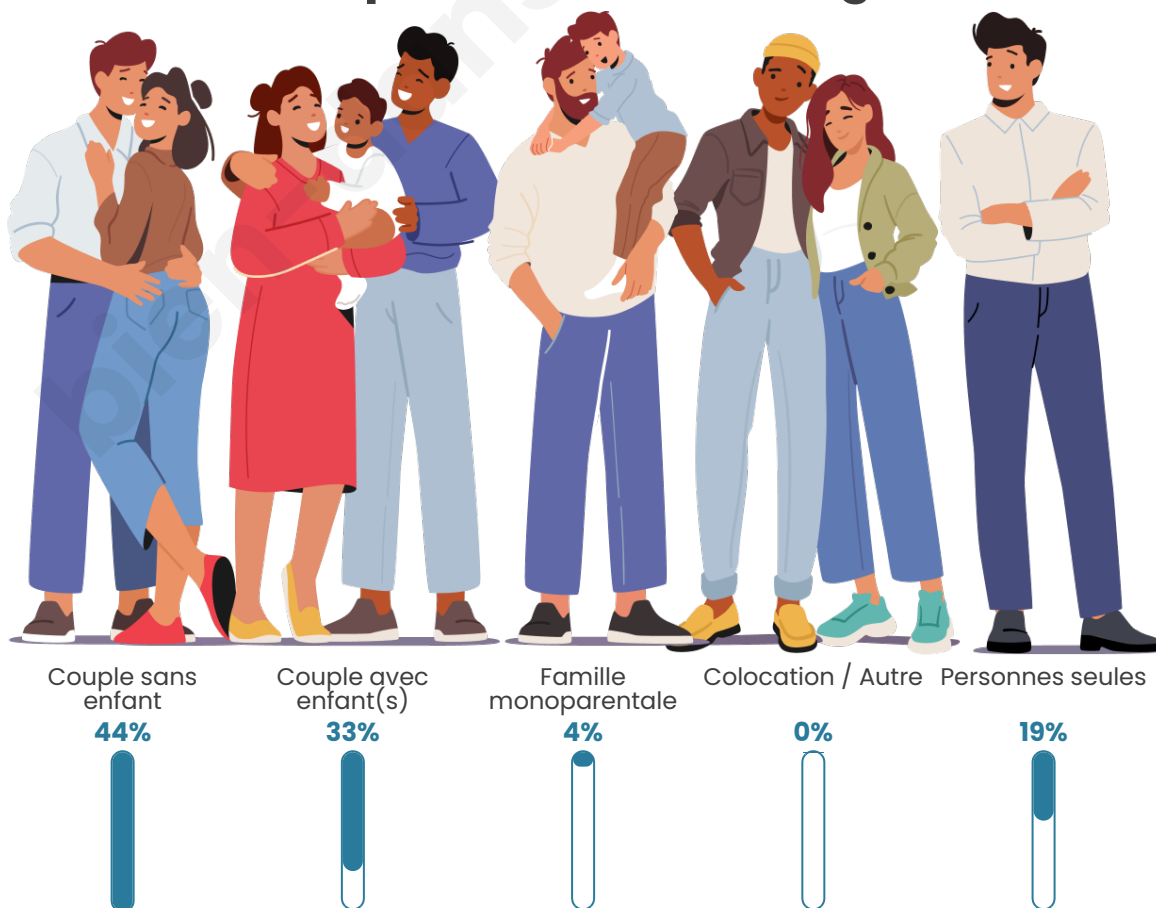

Tranche d'âge

Activité professionnelle

Niveau de diplôme

Composition des ménages

Profils électoraux

Premier tour

	Marine LE PEN	35.43 %
	Emmanuel MACRON	20.86 %
	Jean-Luc MÉLENCHON	12.77 %
	Éric ZEMMOUR	10.25 %
	Valérie PÉCRESE	8.09 %
	Yannick JADOT	3.06 %
	Jean LASSALLE	2.70 %
	Fabien ROUSSEL	2.52 %
	Nicolas DUPONT-AIGNAN	1.98 %
	Nathalie ARTHAUD	1.08 %
	Anne HIDALGO	0.72 %
	Philippe POUTOU	0.54 %