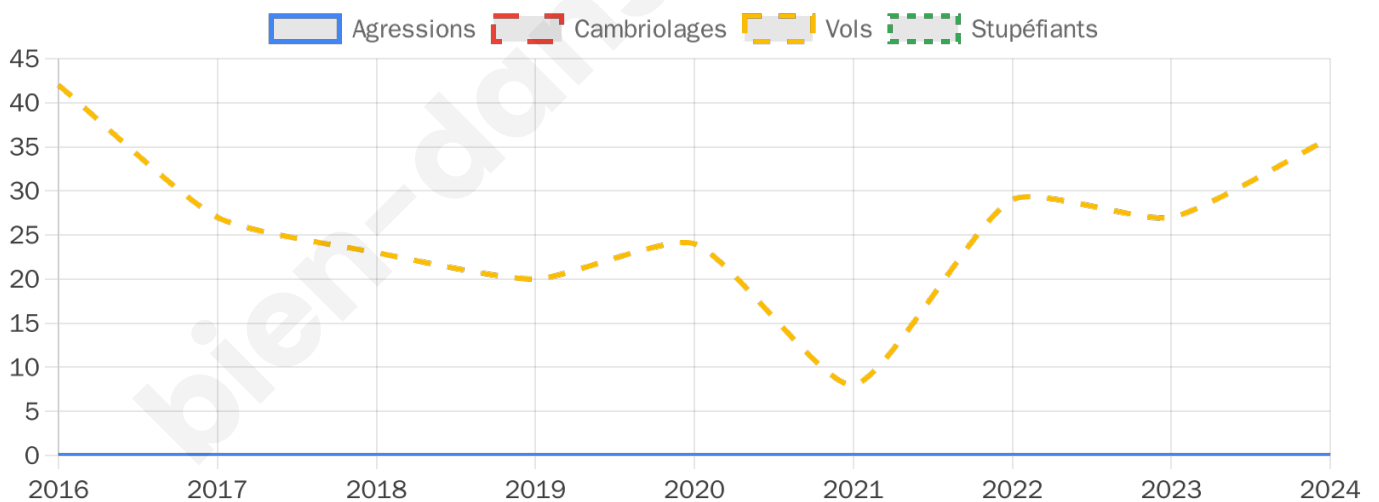

Sécurité

Agressions physiques / sexuelles

0

Cambriolages

0

Vols / dégradations

36

Stupéfiants

0

Evolution du nombre d'infractions