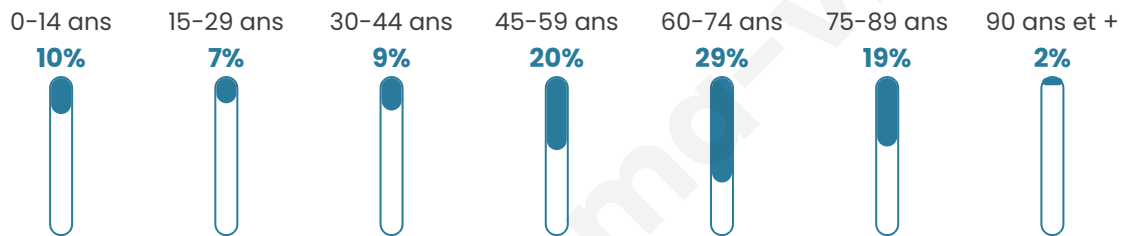

Nombre d'habitants

2 584

Age moyen

55 ans

Pop active

31.5%

Taux chômage

9%

Pop densité

136 h/km²

Revenu moyen

24 500 €/an

Evolution du nombre d'habitants

Sources : Institut national de la statistique et des études économiques (insee) selon Les dernières parutions officielles de 2024 portant sur les années 2020, 2021 et 2022.

Tranche d'âge

Activité professionnelle

Niveau de diplôme

Composition des ménages

Profils électoraux

Premier tour

	Emmanuel MACRON	35.95 %
	Jean-Luc MÉLENCHON	18.13 %
	Marine LE PEN	17.36 %
	Yannick JADOT	7.50 %
	Valérie PÉCRESE	5.03 %
	Éric ZEMMOUR	4.83 %
	Fabien ROUSSEL	3.29 %
	Jean LASSALLE	2.67 %
	Anne HIDALGO	2.52 %
	Nicolas DUPONT- AIGNAN	1.44 %
	Philippe POUTOU	0.82 %
	Nathalie ARTHAUD	0.46 %