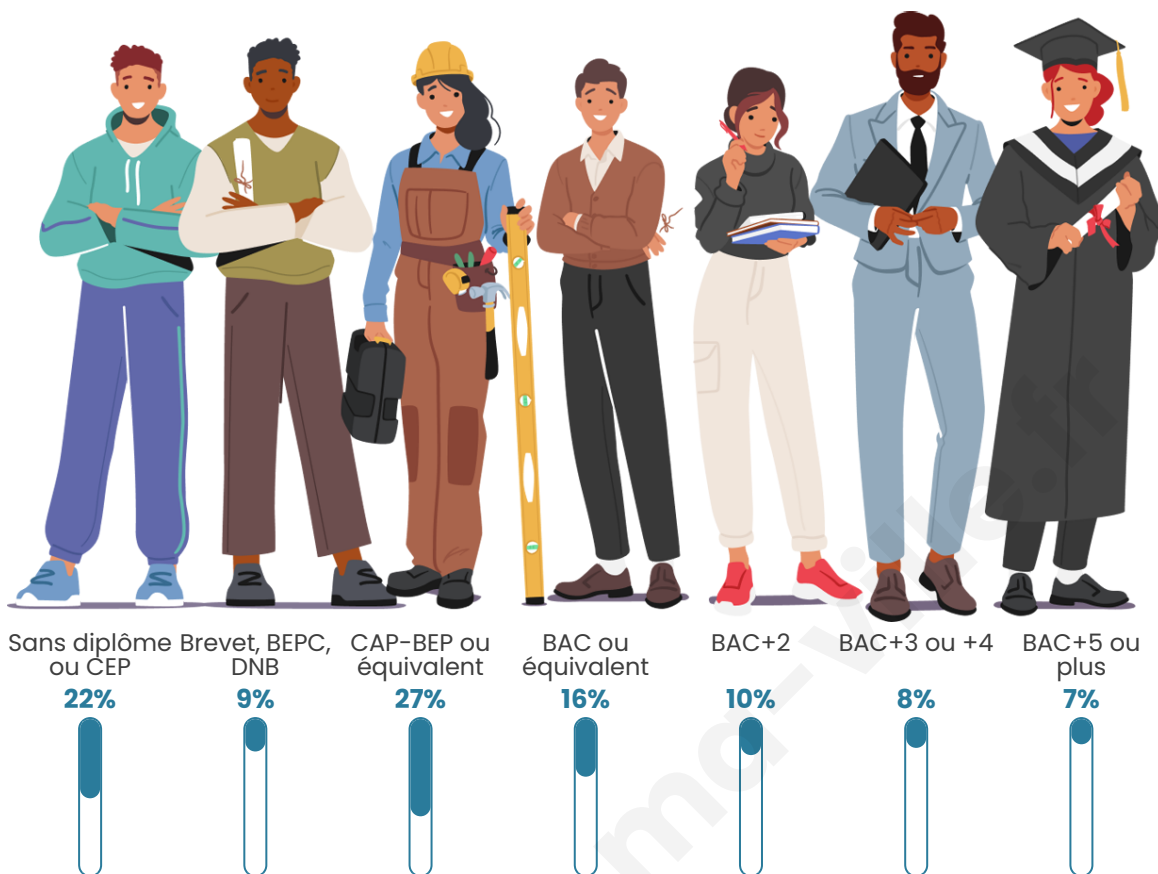

Nombre d'habitants

2 584

Age moyen

55 ans

Pop active

31.5%

Taux chômage

9%

Pop densité

136 h/km²

Revenu moyen

24 500 €/an

Evolution du nombre d'habitants

Sources : Institut national de la statistique et des études économiques (insee) selon Les dernières parutions officielles de 2024 portant sur les années 2020, 2021 et 2022.

Tranche d'âge

Activité professionnelle

Niveau de diplôme

Composition des ménages

Profils électoraux

Premier tour

	Emmanuel MACRON	35.95 %
	Jean-Luc MÉLENCHON	18.13 %
	Marine LE PEN	17.36 %
	Yannick JADOT	7.50 %
	Valérie PÉCRESE	5.03 %
	Éric ZEMMOUR	4.83 %
	Fabien ROUSSEL	3.29 %
	Jean LASSALLE	2.67 %
	Anne HIDALGO	2.52 %
	Nicolas DUPONT- AIGNAN	1.44 %
	Philippe POUTOU	0.82 %
	Nathalie ARTHAUD	0.46 %