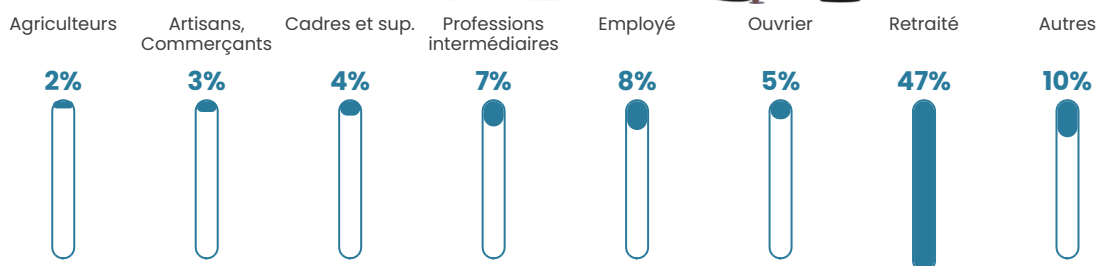

Pop densité

136 h/km²

Revenu moyen

24 500 €/an

Evolution du nombre d'habitants

Sources : Institut national de la statistique et des études économiques (insee) selon Les dernières parutions officielles de 2024 portant sur les années 2020, 2021 et 2022.

Tranche d'âge

Activité professionnelle

Niveau de diplôme

Composition des ménages

Profils électoraux

Premier tour

	Emmanuel MACRON	35.95 %
	Jean-Luc MÉLENCHON	18.13 %
	Marine LE PEN	17.36 %
	Yannick JADOT	7.50 %
	Valérie PÉCRESE	5.03 %
	Éric ZEMMOUR	4.83 %
	Fabien ROUSSEL	3.29 %
	Jean LASSALLE	2.67 %
	Anne HIDALGO	2.52 %
	Nicolas DUPONT- AIGNAN	1.44 %
	Philippe POUTOU	0.82 %
	Nathalie ARTHAUD	0.46 %