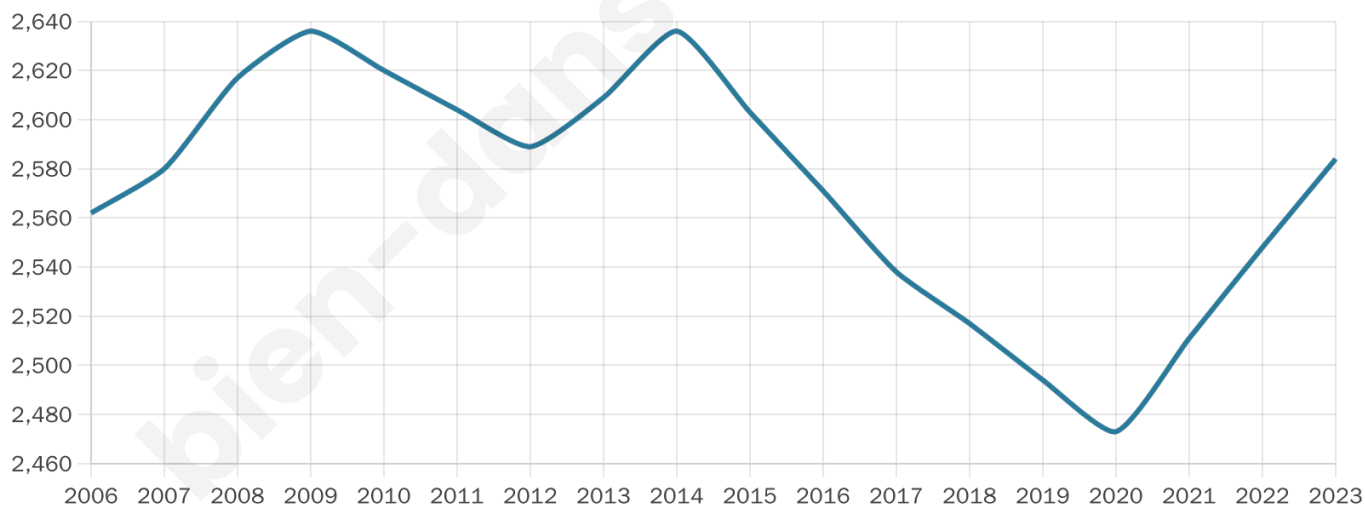

Nombre d'habitants

2 584

Age moyen

55 ans

Pop active

31.5%

Taux chômage

9%

Pop densité

136 h/km²

Revenu moyen

24 500 €/an

Evolution du nombre d'habitants

Sources : Institut national de la statistique et des études économiques (insee) selon Les dernières parutions officielles de 2024 portant sur les années 2020, 2021 et 2022.

Tranche d'âge

Activité professionnelle

Niveau de diplôme

Composition des ménages

Profils électoraux

Premier tour

	Emmanuel MACRON	35.95 %
	Jean-Luc MÉLENCHON	18.13 %
	Marine LE PEN	17.36 %
	Yannick JADOT	7.50 %
	Valérie PÉCRESE	5.03 %
	Éric ZEMMOUR	4.83 %
	Fabien ROUSSEL	3.29 %
	Jean LASSALLE	2.67 %
	Anne HIDALGO	2.52 %
	Nicolas DUPONT- AIGNAN	1.44 %
	Philippe POUTOU	0.82 %
	Nathalie ARTHAUD	0.46 %