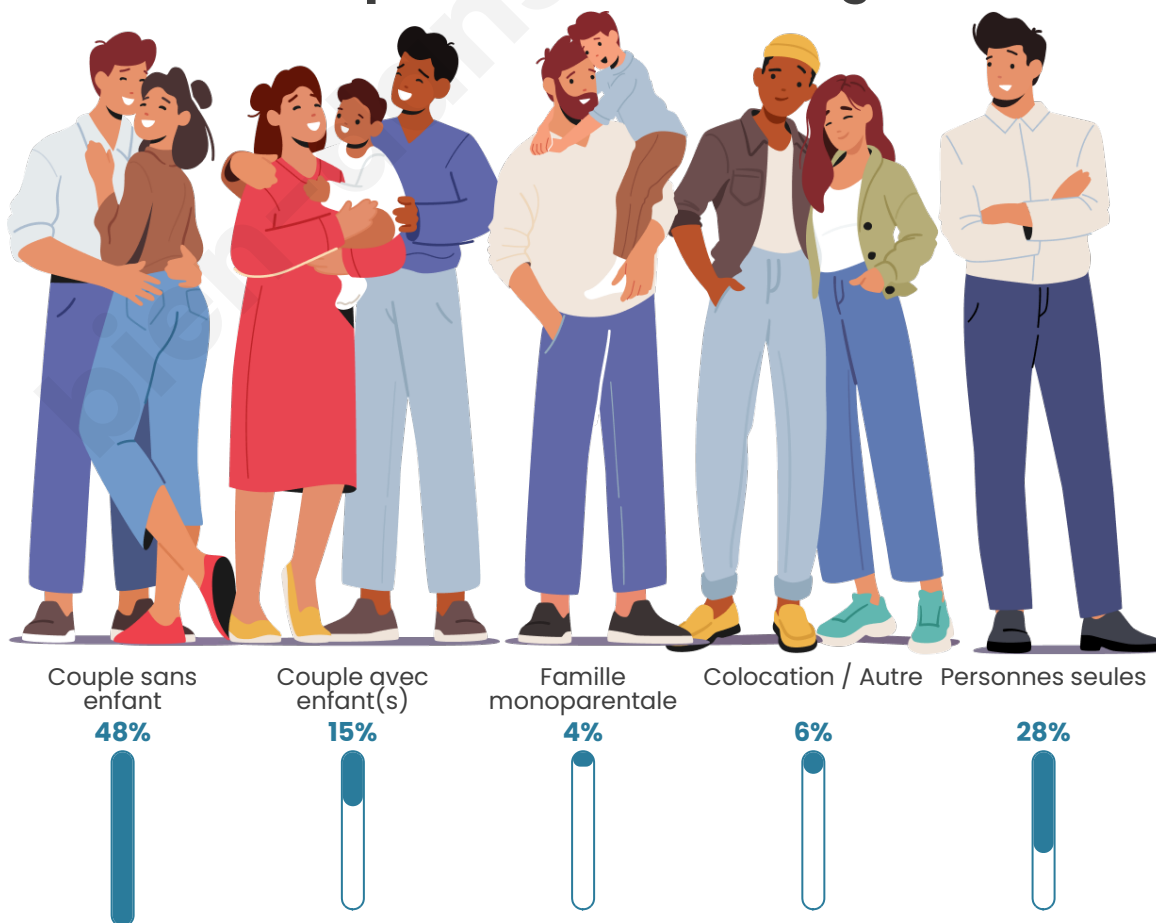

Nombre d'habitants

2 584

Age moyen

55 ans

Pop active

31.5%

Taux chômage

9%

Tranche d'âge

Activité professionnelle

Niveau de diplôme

Composition des ménages

Profils électoraux

Premier tour

	Emmanuel MACRON	35.95 %
	Jean-Luc MÉLENCHON	18.13 %
	Marine LE PEN	17.36 %
	Yannick JADOT	7.50 %
	Valérie PÉCRESE	5.03 %
	Éric ZEMMOUR	4.83 %
	Fabien ROUSSEL	3.29 %
	Jean LASSALLE	2.67 %
	Anne HIDALGO	2.52 %
	Nicolas DUPONT- AIGNAN	1.44 %
	Philippe POUTOU	0.82 %
	Nathalie ARTHAUD	0.46 %