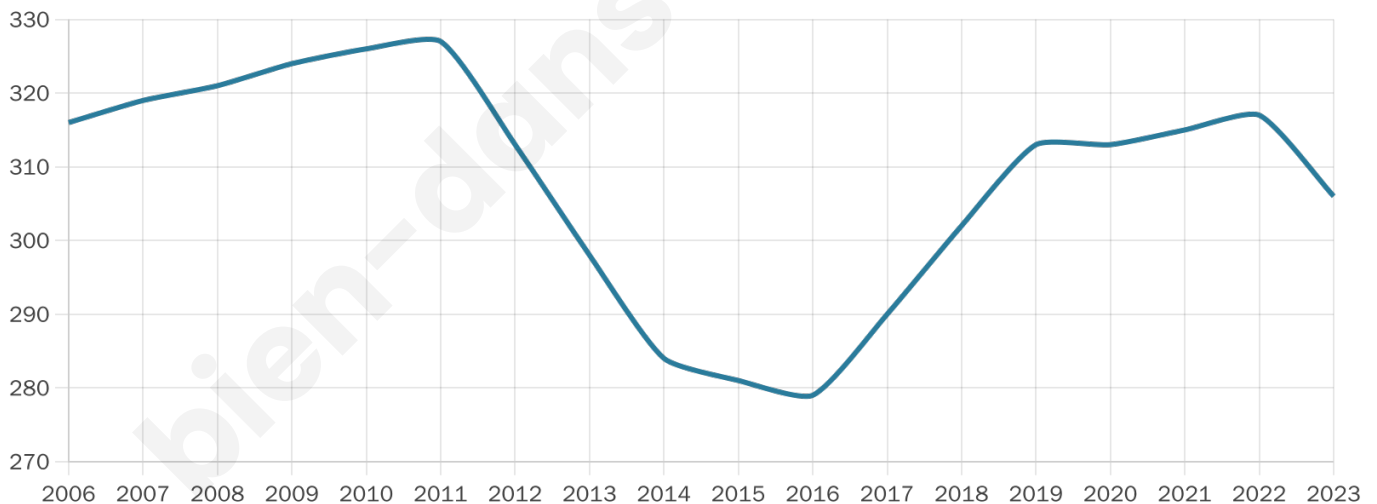

# Statistiques sur la population

Nombre d'habitants

**306**

Age moyen

**44 ans**

Pop active

**48.7%**

Taux chômage

**6%**

Pop densité

**61 h/km<sup>2</sup>**

Revenu moyen

**25 020 €/an**

## Evolution du nombre d'habitants

Sources : Institut national de la statistique et des études économiques (insee) selon Les dernières parutions officielles de 2024 portant sur les années 2020, 2021 et 2022.