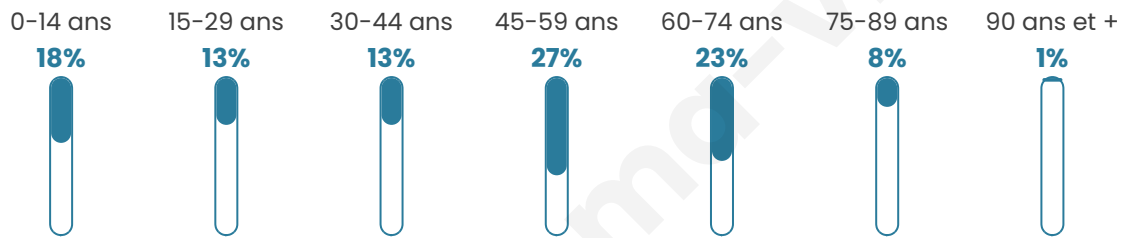

# Statistiques sur la population

Nombre d'habitants

**306**

Age moyen

**44 ans**

Pop active

**48.7%**

Taux chômage

**6%**

Pop densité

**61 h/km<sup>2</sup>**

Revenu moyen

**25 020 €/an**

## Evolution du nombre d'habitants

Sources : Institut national de la statistique et des études économiques (insee) selon Les dernières parutions officielles de 2024 portant sur les années 2020, 2021 et 2022.

## Tranche d'âge