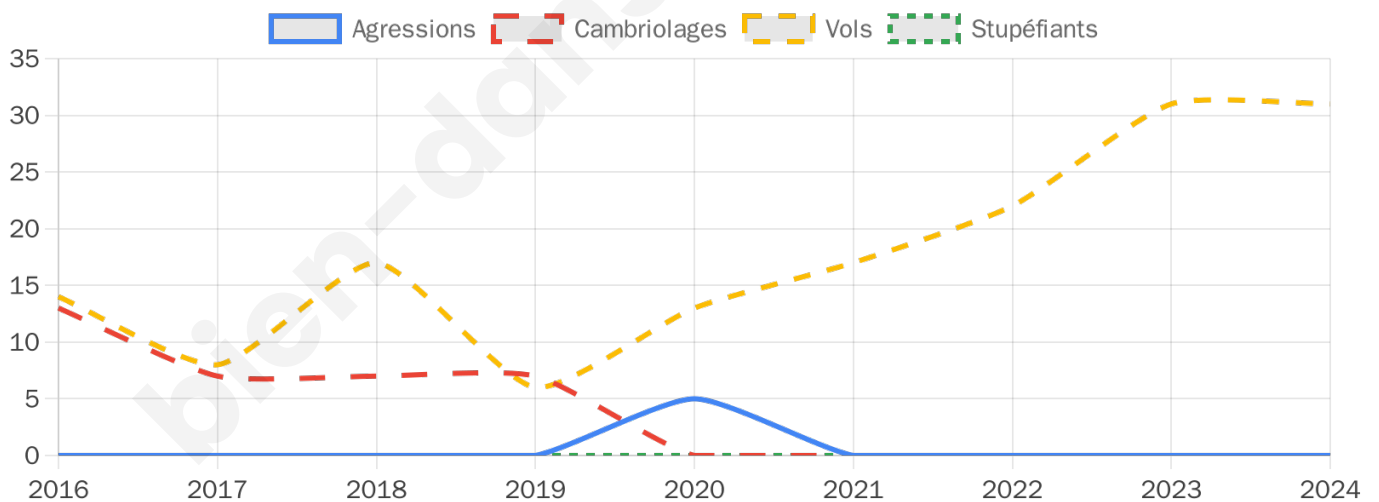

1 839 inscrits

Participation : 77.43%

Votes blancs : 0.14%

Votes nuls : 1.76%

Second tour

	Emmanuel MACRON	50,42 %
	Marine LE PEN	49,58 %

1 841 inscrits

Participation : 72.79%

31

Stupéfiants

0

Evolution du nombre d'infractions

Pour comparer

(en proportion du nombre d'habitants)

Sources : Bases statistiques communale, départementale et régionale de la délinquance enregistrée par la police et la gendarmerie nationales selon les dernières parutions officielles de 2025 portant sur l'année 2024 ([data.gouv](https://data.gouv.fr)).