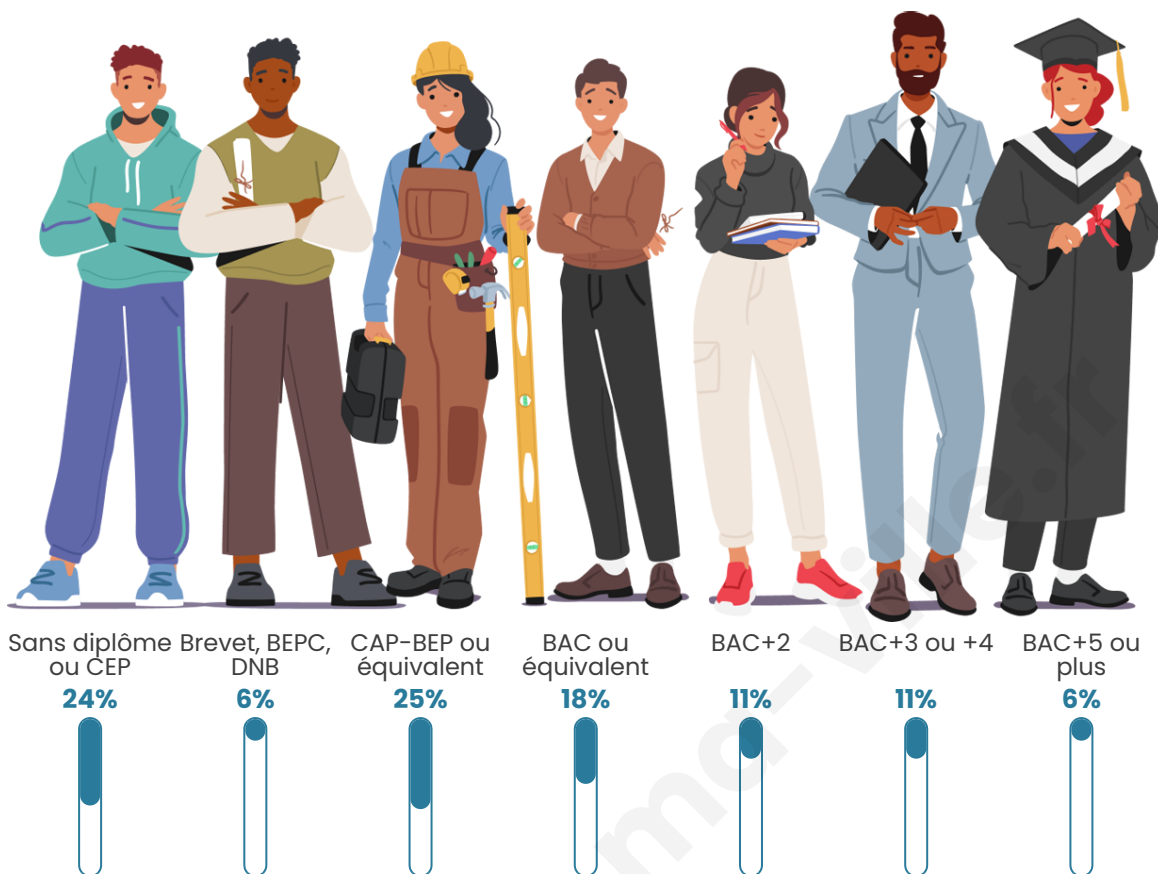

Nombre d'habitants

2 496

Age moyen

49 ans

Pop active

40%

Taux chômage

6.4%

Pop densité

54 h/km²

Revenu moyen

20 930 €/an

Evolution du nombre d'habitants

Sources : Institut national de la statistique et des études économiques (insee) selon Les dernières parutions officielles de 2024 portant sur les années 2020, 2021 et 2022.

Tranche d'âge

Activité professionnelle

Niveau de diplôme

Composition des ménages

Profils électoraux

Premier tour

	Marine LE PEN	25.20 %
	Emmanuel MACRON	23.77 %
	Jean-Luc MÉLENCHON	20.11 %
	Éric ZEMMOUR	8.88 %
	Jean LASSALLE	6.94 %
	Valérie PÉCRESSE	4.44 %
	Yannick JADOT	2.86 %
	Fabien ROUSSEL	2.29 %
	Anne HIDALGO	2.15 %
	Nicolas DUPONT-AIGNAN	1.93 %
	Nathalie ARTHAUD	0.72 %
	Philippe POUTOU	0.72 %