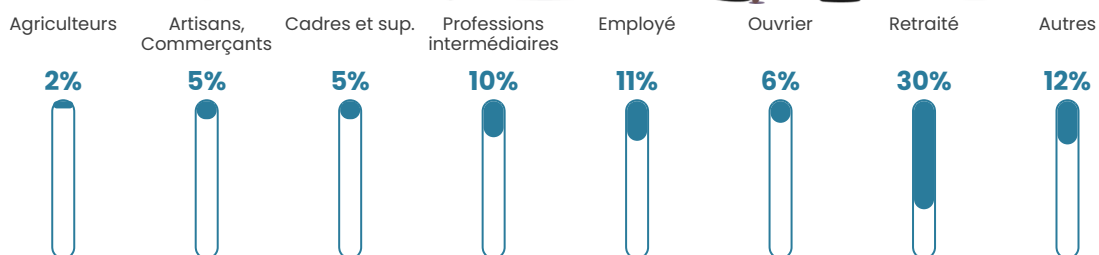

Pop densité

54 h/km²

Revenu moyen

20 930 €/an

Evolution du nombre d'habitants

Sources : Institut national de la statistique et des études économiques (insee) selon Les dernières parutions officielles de 2024 portant sur les années 2020, 2021 et 2022.

Tranche d'âge

Activité professionnelle

Niveau de diplôme

Composition des ménages

Profils électoraux

Premier tour

	Marine LE PEN	25.20 %
	Emmanuel MACRON	23.77 %
	Jean-Luc MÉLENCHON	20.11 %
	Éric ZEMMOUR	8.88 %
	Jean LASSALLE	6.94 %
	Valérie PÉCRESSE	4.44 %
	Yannick JADOT	2.86 %
	Fabien ROUSSEL	2.29 %
	Anne HIDALGO	2.15 %
	Nicolas DUPONT-AIGNAN	1.93 %
	Nathalie ARTHAUD	0.72 %
	Philippe POUTOU	0.72 %