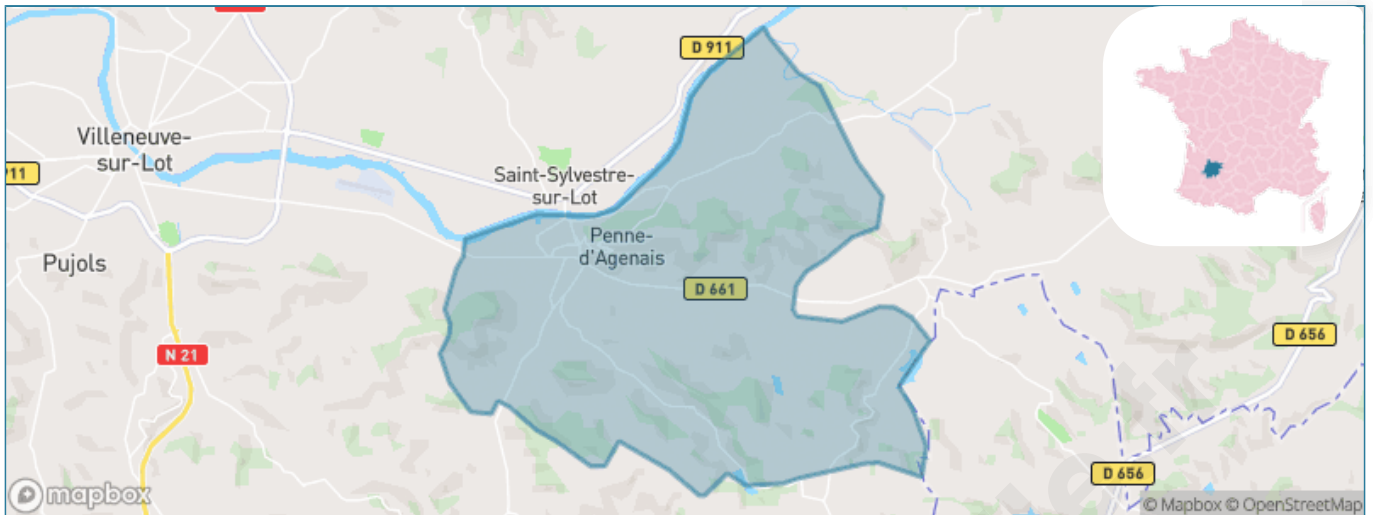

Version web

Ville de Penne-d'Agenais

Présenté par

BIEN dans
ma **VILLE** 

Sommaire

Situation géographique	3
Statistiques sur la population	4
Evolution du nombre d'habitants	4
Tranche d'âge	5
0-14 ans	5
15-29 ans	5
30-44 ans	5
45-59 ans	5
60-74 ans	5
75-89 ans	5
90 ans et +	5
Activité professionnelle	5
Agriculteurs	5
Artisans, Commerçants	5
Cadres et sup.	5
Professions intermédiaires	5
Employé	5
Ouvrier	5
Retraité	5
Autres	5
Niveau de diplôme	6
Sans diplôme ou CEP	6
Brevet, BEPC, DNB	6
CAP-BEP ou équivalent	6
BAC ou équivalent	6
BAC+2	6
BAC+3 ou +4	6
BAC+5 ou plus	6
Composition des ménages	6
Couple sans enfant	6
Couple avec enfant(s)	6
Famille monoparentale	6
Colocation / Autre	6
Personnes seules	6
Profil électoraux	7
Premier tour	7
Sécurité	8
Evolution du nombre d'infractions	8
Pour comparer	9
Services à la population	10
Commerce	10
Éducation	10
Villes autour de Penne-d'Agenais	12
Avis sur la ville de Penne-d'Agenais	13
Moyenne par critère	13
Villes autour de Penne-d'Agenais	13
Répartition des avis par note	13
Répartition des avis par note	13

Situation géographique

i Informations clés

- **Région** : Nouvelle-Aquitaine
- **Département** : Lot-et-Garonne
- **Code postal** : 47140
- **Superficie** : 46 km²

LOT-ET-GARONNE
Le Département

Statistiques sur la population