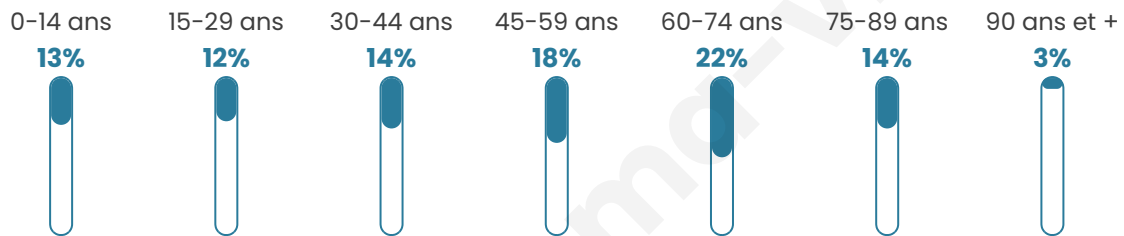

Nombre d'habitants

2 496

Age moyen

49 ans

Pop active

40%

Taux chômage

6.4%

Pop densité

54 h/km²

Revenu moyen

20 930 €/an

Evolution du nombre d'habitants

Sources : Institut national de la statistique et des études économiques (insee) selon Les dernières parutions officielles de 2024 portant sur les années 2020, 2021 et 2022.

Tranche d'âge

Activité professionnelle

Niveau de diplôme

Composition des ménages

Profils électoraux

Premier tour

	Marine LE PEN	25.20 %
	Emmanuel MACRON	23.77 %
	Jean-Luc MÉLENCHON	20.11 %
	Éric ZEMMOUR	8.88 %
	Jean LASSALLE	6.94 %
	Valérie PÉCRESSE	4.44 %
	Yannick JADOT	2.86 %
	Fabien ROUSSEL	2.29 %
	Anne HIDALGO	2.15 %
	Nicolas DUPONT-AIGNAN	1.93 %
	Nathalie ARTHAUD	0.72 %
	Philippe POUTOU	0.72 %

1 839 inscrits

Participation : 77.43%

Votes blancs : 0.14%

Votes nuls : 1.76%

Second tour

	Emmanuel MACRON	50,42 %
	Marine LE PEN	49,58 %

1 841 inscrits

Participation : 72.79%