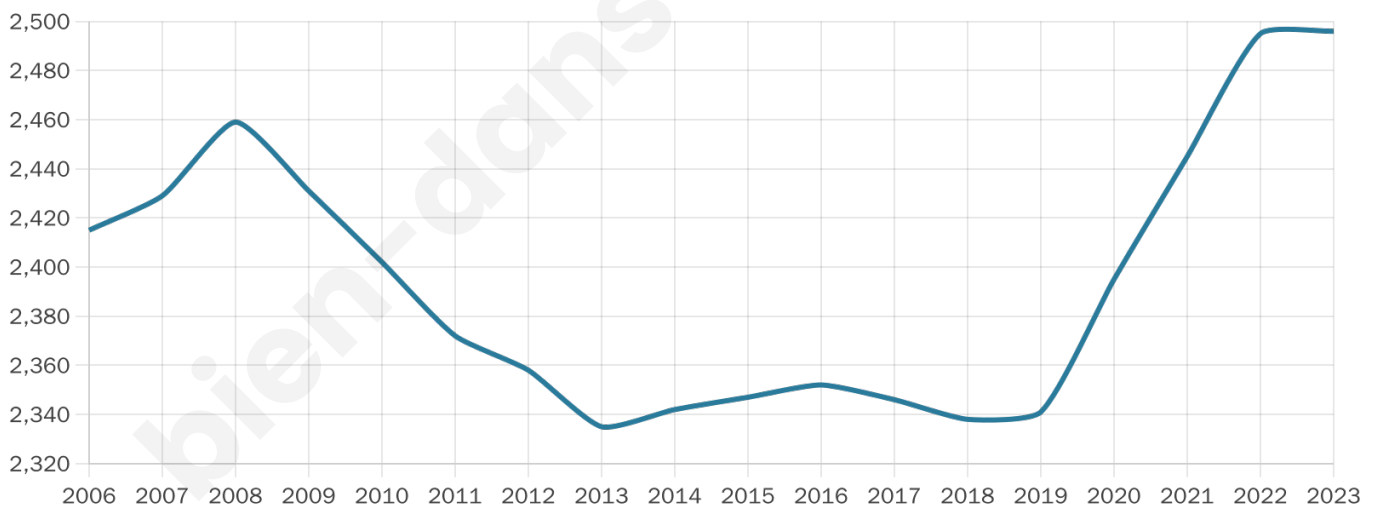

Nombre d'habitants

2 496

Age moyen

49 ans

Pop active

40%

Taux chômage

6.4%

Pop densité

54 h/km²

Revenu moyen

20 930 €/an

Evolution du nombre d'habitants

Sources : Institut national de la statistique et des études économiques (insee) selon Les dernières parutions officielles de 2024 portant sur les années 2020, 2021 et 2022.

Tranche d'âge

Activité professionnelle

Niveau de diplôme

Composition des ménages

Profils électoraux

Premier tour

	Marine LE PEN	25.20 %
	Emmanuel MACRON	23.77 %
	Jean-Luc MÉLENCHON	20.11 %
	Éric ZEMMOUR	8.88 %
	Jean LASSALLE	6.94 %
	Valérie PÉCRESSE	4.44 %
	Yannick JADOT	2.86 %
	Fabien ROUSSEL	2.29 %
	Anne HIDALGO	2.15 %
	Nicolas DUPONT-AIGNAN	1.93 %
	Nathalie ARTHAUD	0.72 %
	Philippe POUTOU	0.72 %