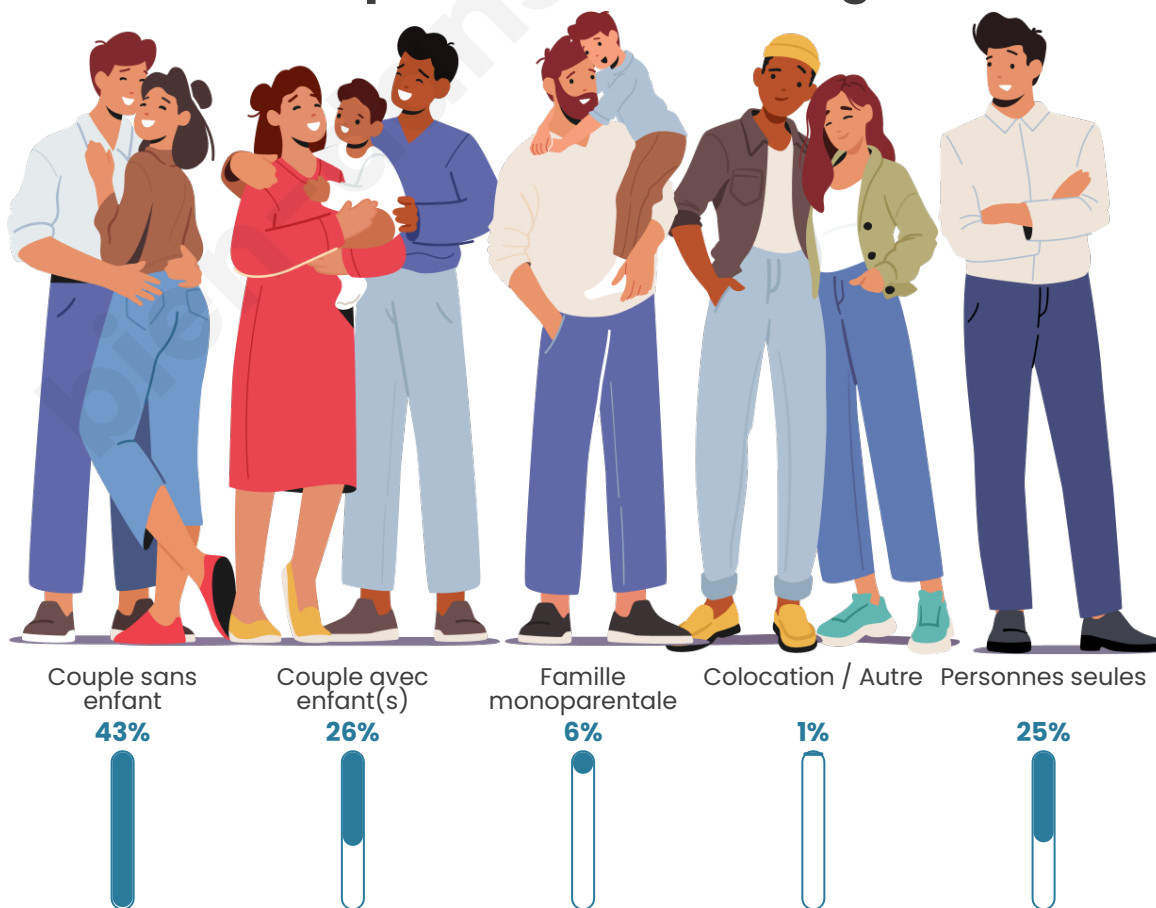

Tranche d'âge

Activité professionnelle

Niveau de diplôme

Composition des ménages

Profils électoraux

Premier tour

	Marine LE PEN	25.20 %
	Emmanuel MACRON	23.77 %
	Jean-Luc MÉLENCHON	20.11 %
	Éric ZEMMOUR	8.88 %
	Jean LASSALLE	6.94 %
	Valérie PÉCRESSE	4.44 %
	Yannick JADOT	2.86 %
	Fabien ROUSSEL	2.29 %
	Anne HIDALGO	2.15 %
	Nicolas DUPONT-AIGNAN	1.93 %
	Nathalie ARTHAUD	0.72 %
	Philippe POUTOU	0.72 %