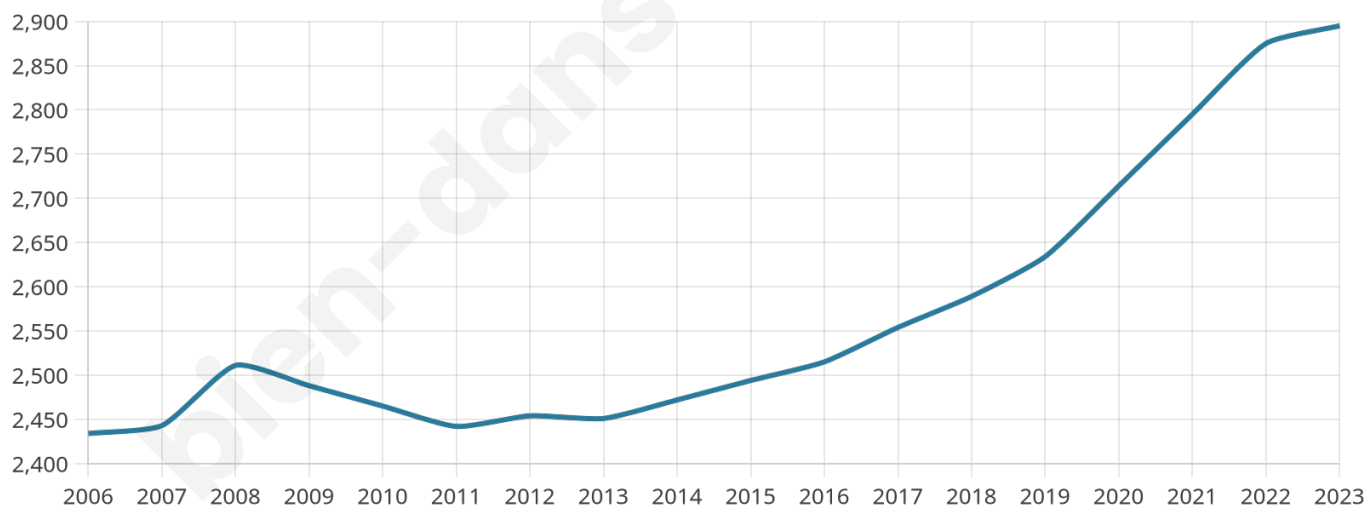

# Statistiques sur la population

Nombre d'habitants

**2 895**

Age moyen

**44 ans**

Pop active

**44.8%**

Taux chômage

**7.7%**

Pop densité

**170 h/km<sup>2</sup>**

Revenu moyen

**21 860 €/an**

## Evolution du nombre d'habitants

Sources : Institut national de la statistique et des études économiques (insee) selon Les dernières parutions officielles de 2024 portant sur les années 2020, 2021 et 2022.