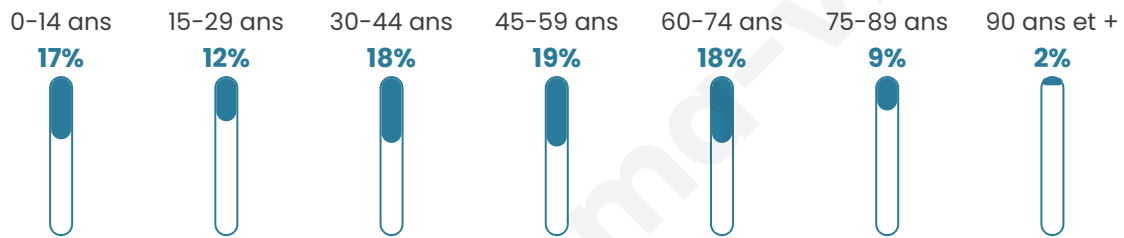

# Statistiques sur la population

Nombre d'habitants

**2 895**

Age moyen

**44 ans**

Pop active

**44.8%**

Taux chômage

**7.7%**

Pop densité

**170 h/km<sup>2</sup>**

Revenu moyen

**21 860 €/an**

## Evolution du nombre d'habitants

Sources : Institut national de la statistique et des études économiques (insee) selon Les dernières parutions officielles de 2024 portant sur les années 2020, 2021 et 2022.

## Tranche d'âge