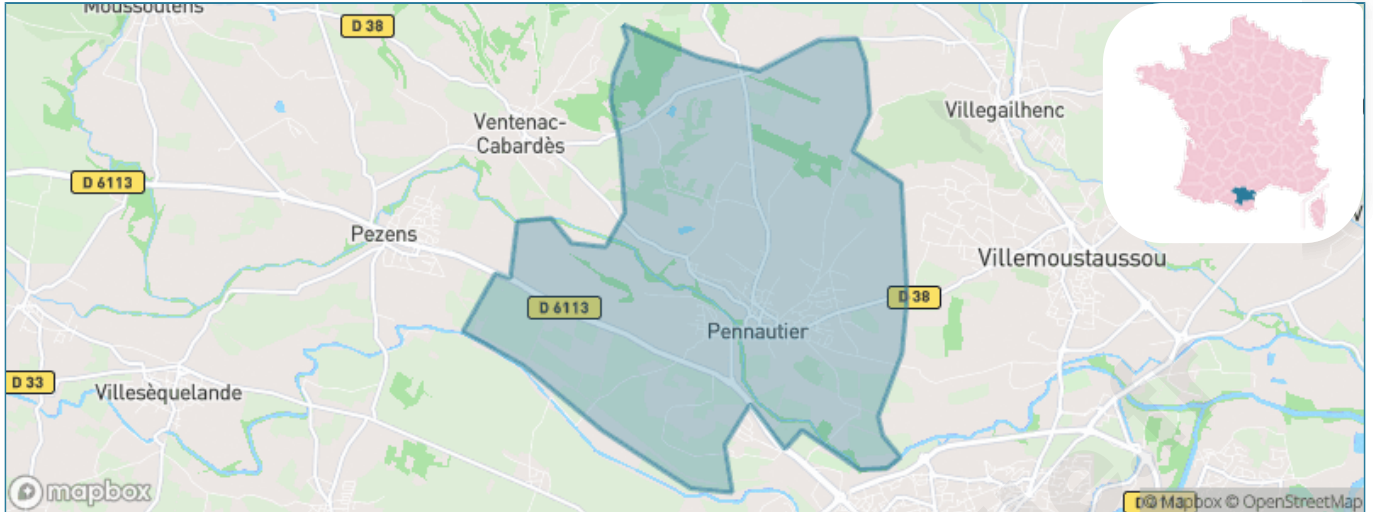

# Ville de Pennautier

Présenté par

**BIEN** dans  
ma **VILLE** 

# Situation géographique

## i Informations clés

- **Région** : Occitanie
- **Département** : Aude
- **Code postal** : 11610
- **Superficie** : 17 km<sup>2</sup>