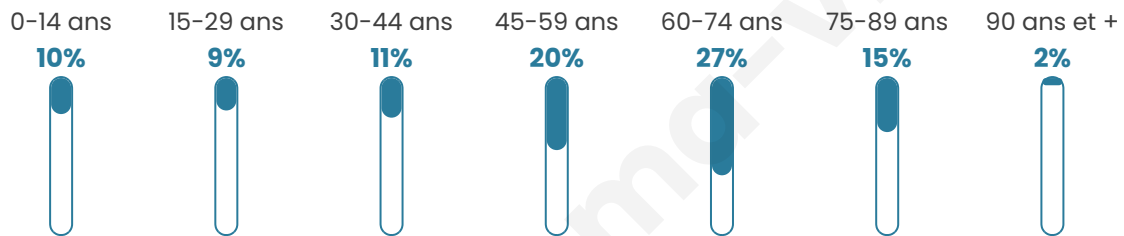

Situation géographique

i Informations clés

- **Région** : Bretagne
- **Département** : Finistère
- **Code postal** : 29760
- **Superficie** : 16 km²

Statistiques sur la population

Nombre d'habitants

5 508

Age moyen

53 ans

Pop active

32.3%

Taux chômage

10%

Pop densité

344 h/km²

Revenu moyen

23 090 €/an

Evolution du nombre d'habitants

Sources : Institut national de la statistique et des études économiques (insee) selon Les dernières parutions officielles de 2024 portant sur les années 2020, 2021 et 2022.

Tranche d'âge

Activité professionnelle

Niveau de diplôme

Composition des ménages

Profils électoraux

Premier tour

	Emmanuel MACRON	28.16 %
	Jean-Luc MÉLENCHON	23.68 %
	Marine LE PEN	20.59 %
	Éric ZEMMOUR	4.66 %
	Valérie PÉCRESE	4.64 %
	Yannick JADOT	4.48 %
	Jean LASSALLE	4.16 %
	Fabien ROUSSEL	3.97 %
	Nicolas DUPONT-AIGNAN	1.86 %
	Anne HIDALGO	1.70 %
	Philippe POUTOU	1.17 %
	Nathalie ARTHAUD	0.93 %