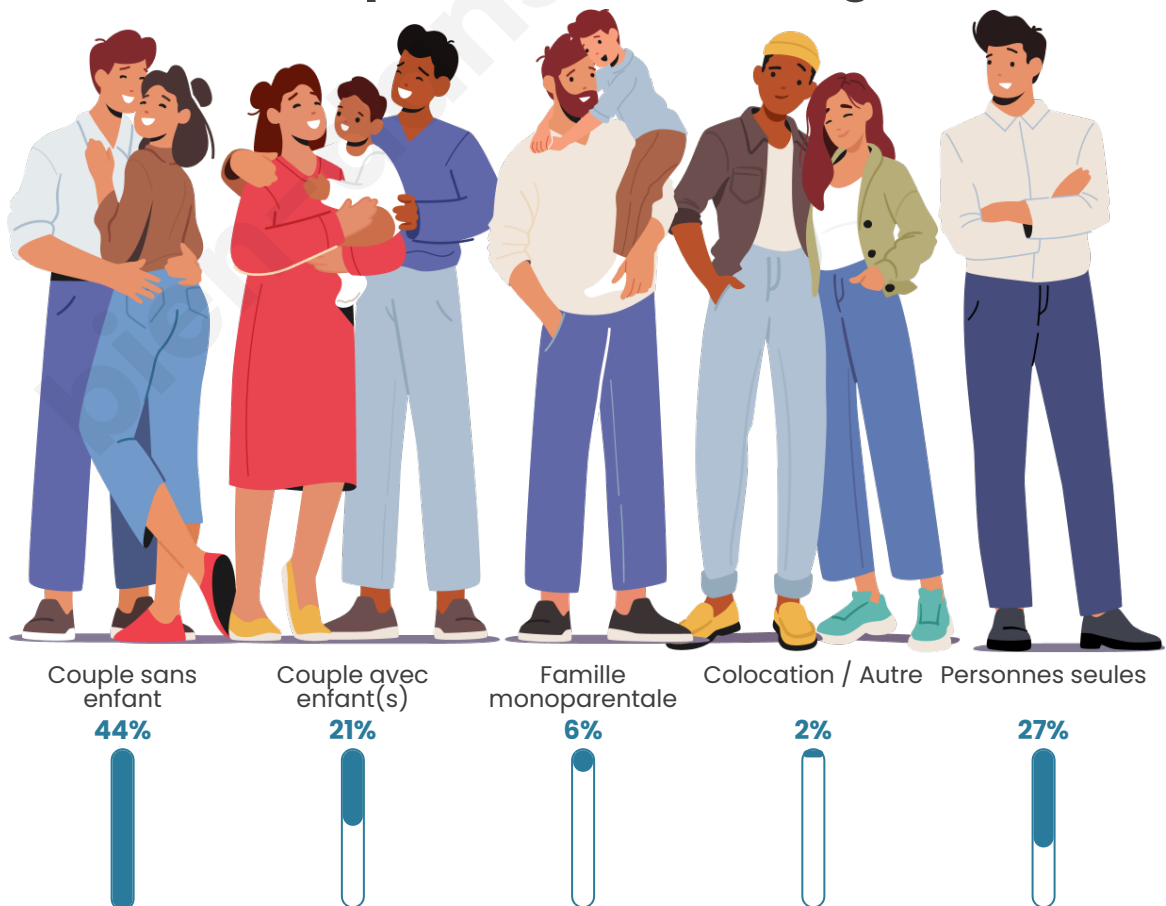

Tranche d'âge

Activité professionnelle

Niveau de diplôme

Composition des ménages

Profils électoraux

Premier tour

	Emmanuel MACRON	28.16 %
	Jean-Luc MÉLENCHON	23.68 %
	Marine LE PEN	20.59 %
	Éric ZEMMOUR	4.66 %
	Valérie PÉCRESE	4.64 %
	Yannick JADOT	4.48 %
	Jean LASSALLE	4.16 %
	Fabien ROUSSEL	3.97 %
	Nicolas DUPONT-AIGNAN	1.86 %
	Anne HIDALGO	1.70 %
	Philippe POUTOU	1.17 %
	Nathalie ARTHAUD	0.93 %