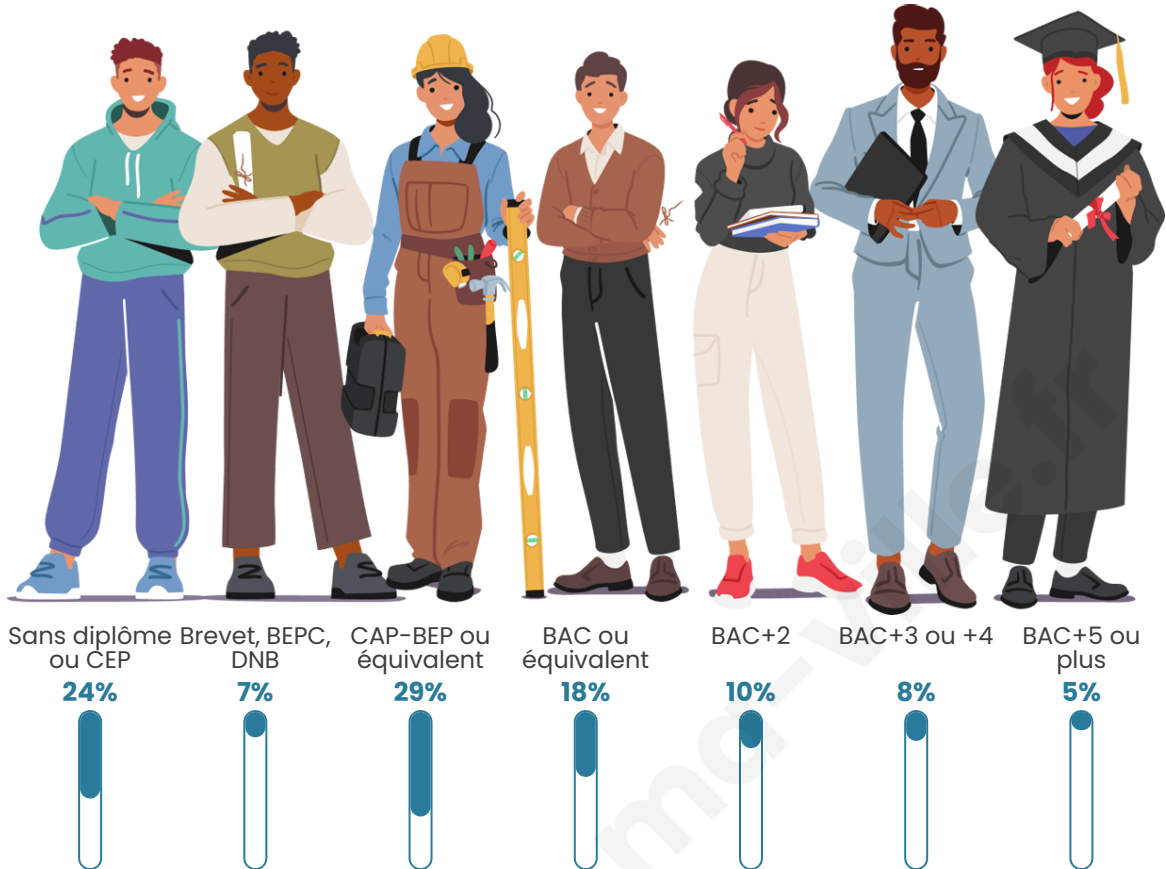

Tranche d'âge

Activité professionnelle

Niveau de diplôme

Composition des ménages

Profils électoraux

Premier tour

	Emmanuel MACRON	28.16 %
	Jean-Luc MÉLENCHON	23.68 %
	Marine LE PEN	20.59 %
	Éric ZEMMOUR	4.66 %
	Valérie PÉCRESE	4.64 %
	Yannick JADOT	4.48 %
	Jean LASSALLE	4.16 %
	Fabien ROUSSEL	3.97 %
	Nicolas DUPONT-AIGNAN	1.86 %
	Anne HIDALGO	1.70 %
	Philippe POUTOU	1.17 %
	Nathalie ARTHAUD	0.93 %