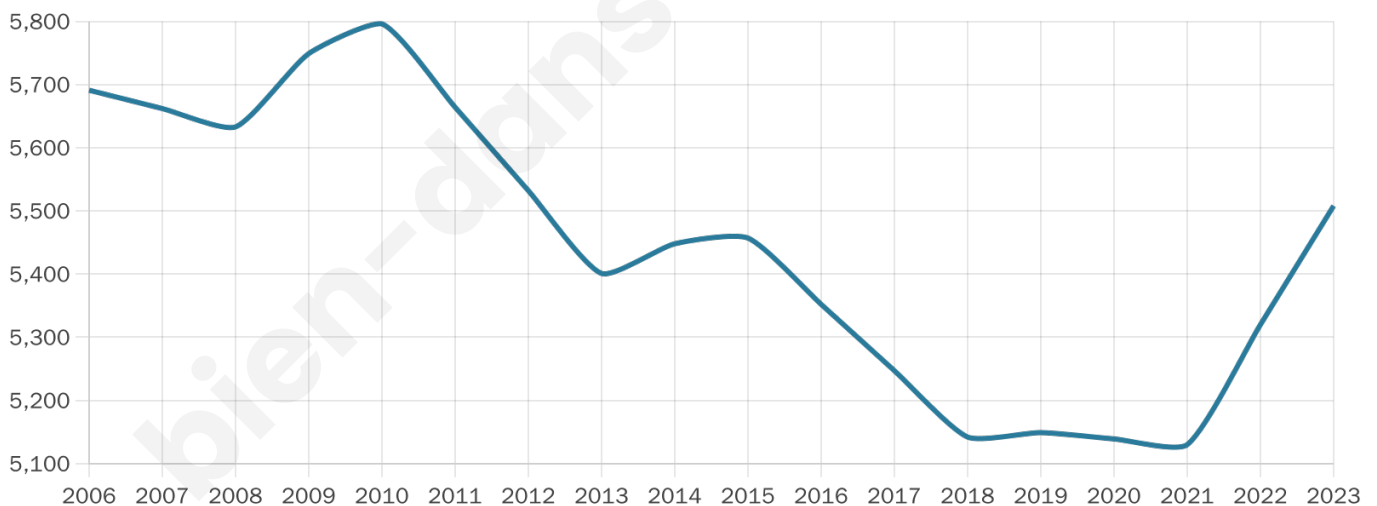

Version web

Ville de Penmarch

Présenté par

BIEN dans
ma **VILLE** 

Sommaire

Situation géographique	3
Statistiques sur la population	4
Evolution du nombre d'habitants	4
Tranche d'âge	5
0-14 ans	5
15-29 ans	5
30-44 ans	5
45-59 ans	5
60-74 ans	5
75-89 ans	5
90 ans et +	5
Activité professionnelle	5
Agriculteurs	5
Artisans, Commerçants	5
Cadres et sup.	5
Professions intermédiaires	5
Employé	5
Ouvrier	5
Retraité	5
Autres	5
Niveau de diplôme	6
Sans diplôme ou CEP	6
Brevet, BEPC, DNB	6
CAP-BEP ou équivalent	6
BAC ou équivalent	6
BAC+2	6
BAC+3 ou +4	6
BAC+5 ou plus	6
Composition des ménages	6
Couple sans enfant	6
Couple avec enfant(s)	6
Famille monoparentale	6
Colocation / Autre	6
Personnes seules	6
Profil électoraux	7
Premier tour	7
Sécurité	8
Evolution du nombre d'infractions	8
Pour comparer	9
Services à la population	10
Commerce	10
Éducation	10
Villes autour de Penmarch	11
Avis sur la ville de Penmarch	12
Moyenne par critère	12
Villes autour de Penmarch	12
Répartition des avis par note	12
Répartition des avis par note	12

Situation géographique

i Informations clés

- **Région** : Bretagne
- **Département** : Finistère
- **Code postal** : 29760
- **Superficie** : 16 km²

Statistiques sur la population

Nombre d'habitants

5 508

Age moyen

53 ans

Pop active

32.3%

Taux chômage

10%

Pop densité

344 h/km²

Revenu moyen

23 090 €/an

Evolution du nombre d'habitants

Sources : Institut national de la statistique et des études économiques (insee) selon Les dernières parutions officielles de 2024 portant sur les années 2020, 2021 et 2022.