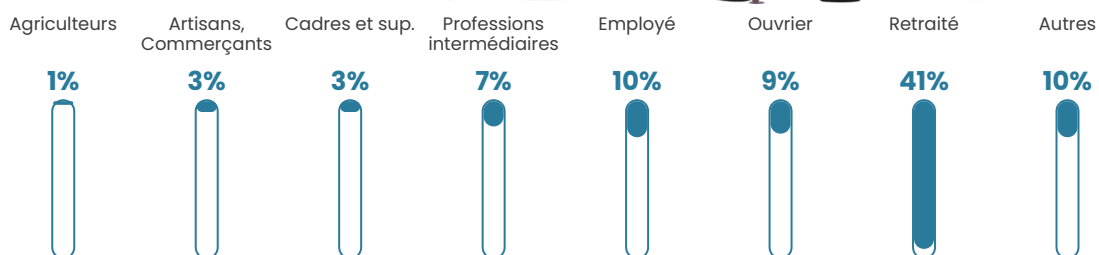

23 090 €/an

Evolution du nombre d'habitants

Sources : Institut national de la statistique et des études économiques (insee) selon Les dernières parutions officielles de 2024 portant sur les années 2020, 2021 et 2022.

Tranche d'âge

Activité professionnelle

Niveau de diplôme

Composition des ménages

Profils électoraux

Premier tour

	Emmanuel MACRON	28.16 %
	Jean-Luc MÉLENCHON	23.68 %
	Marine LE PEN	20.59 %
	Éric ZEMMOUR	4.66 %
	Valérie PÉCRESE	4.64 %
	Yannick JADOT	4.48 %
	Jean LASSALLE	4.16 %
	Fabien ROUSSEL	3.97 %
	Nicolas DUPONT-AIGNAN	1.86 %
	Anne HIDALGO	1.70 %
	Philippe POUTOU	1.17 %
	Nathalie ARTHAUD	0.93 %