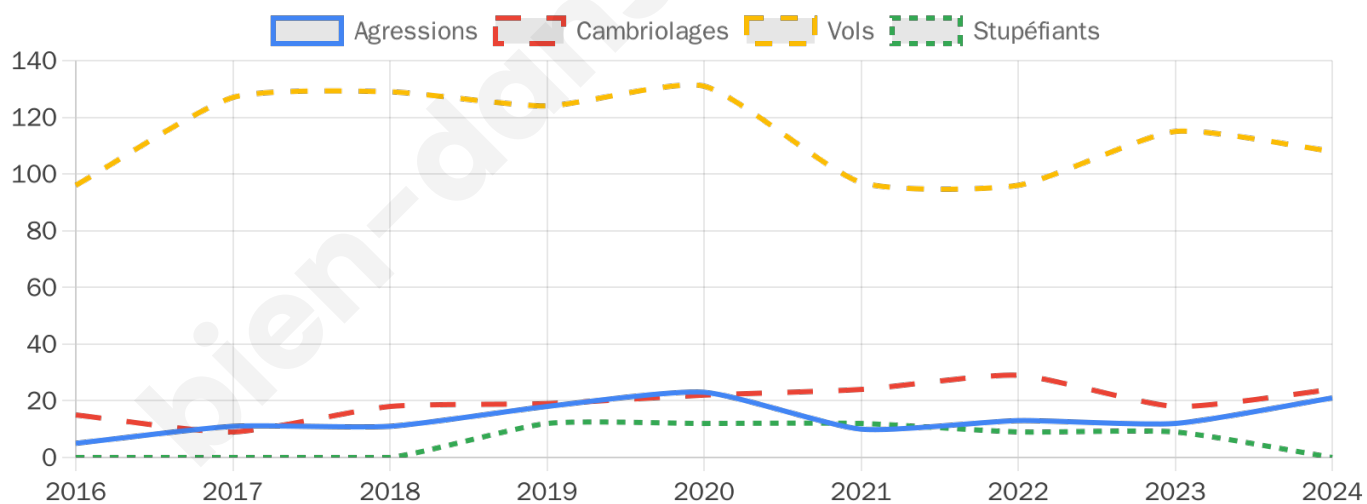

4 898 inscrits

Participation : 78.58%

Votes blancs : 1.40%

Votes nuls : 1.07%

Second tour

	Emmanuel MACRON	63,13 %
	Marine LE PEN	36,87 %

4 899 inscrits

Participation : 77.28%

Votes blancs : 8.43%

Votes nuls : 4.09%

Sécurité

Agressions physiques / sexuelles

21

Cambriolages

24

Vols / dégradations

108

Stupéfiants

0

Evolution du nombre d'infractions

Pour comparer

(en proportion du nombre d'habitants)

Sources : Bases statistiques communale, départementale et régionale de la délinquance enregistrée par la police et la gendarmerie nationales selon les dernières parutions officielles de 2025 portant sur l'année 2024 ([data.gouv](https://data.gouv.fr)).