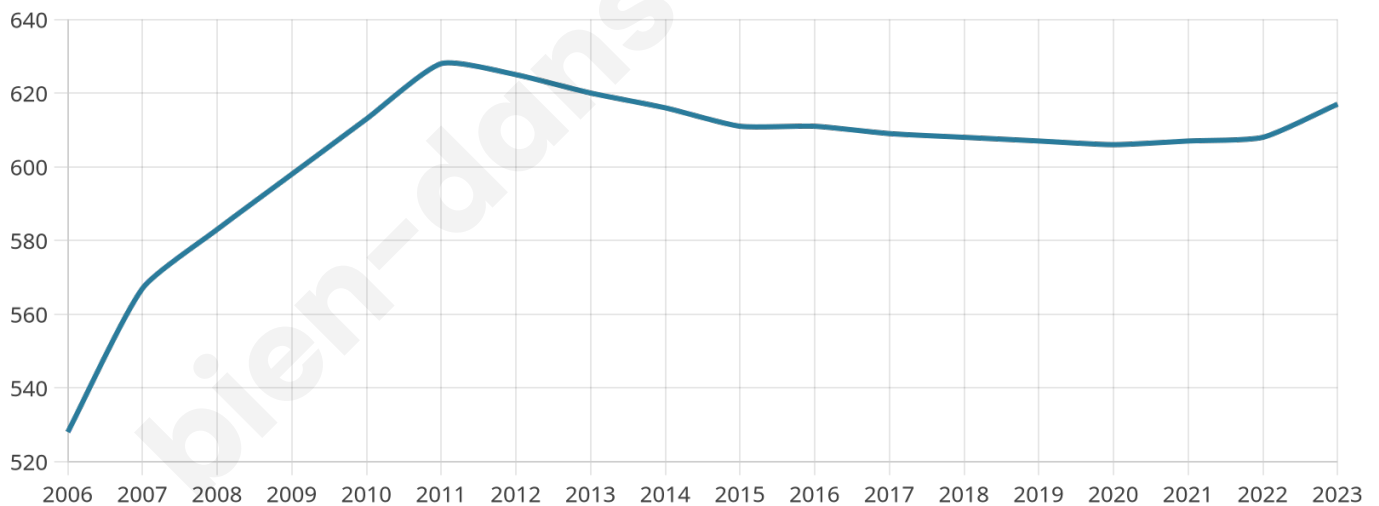

Nombre d'habitants

617

Age moyen

38 ans

Pop active

52.2%

Taux chômage

3%

Pop densité

62 h/km²

Revenu moyen

22 810 €/an

Evolution du nombre d'habitants

Sources : Institut national de la statistique et des études économiques (insee) selon Les dernières parutions officielles de 2024 portant sur les années 2020, 2021 et 2022.

Tranche d'âge

Activité professionnelle

Niveau de diplôme

Composition des ménages

Profils électoraux

Premier tour

	Emmanuel MACRON	35.60 %
	Marine LE PEN	25.82 %
	Jean-Luc MÉLENCHON	13.59 %
	Valérie PÉCRESSÉ	5.98 %
	Jean LASSALLE	4.35 %
	Éric ZEMMOUR	3.80 %
	Fabien ROUSSEL	2.72 %
	Yannick JADOT	2.45 %
	Nicolas DUPONT-AIGNAN	1.90 %
	Anne HIDALGO	1.63 %
	Philippe POUTOU	1.63 %
	Nathalie ARTHAUD	0.54 %