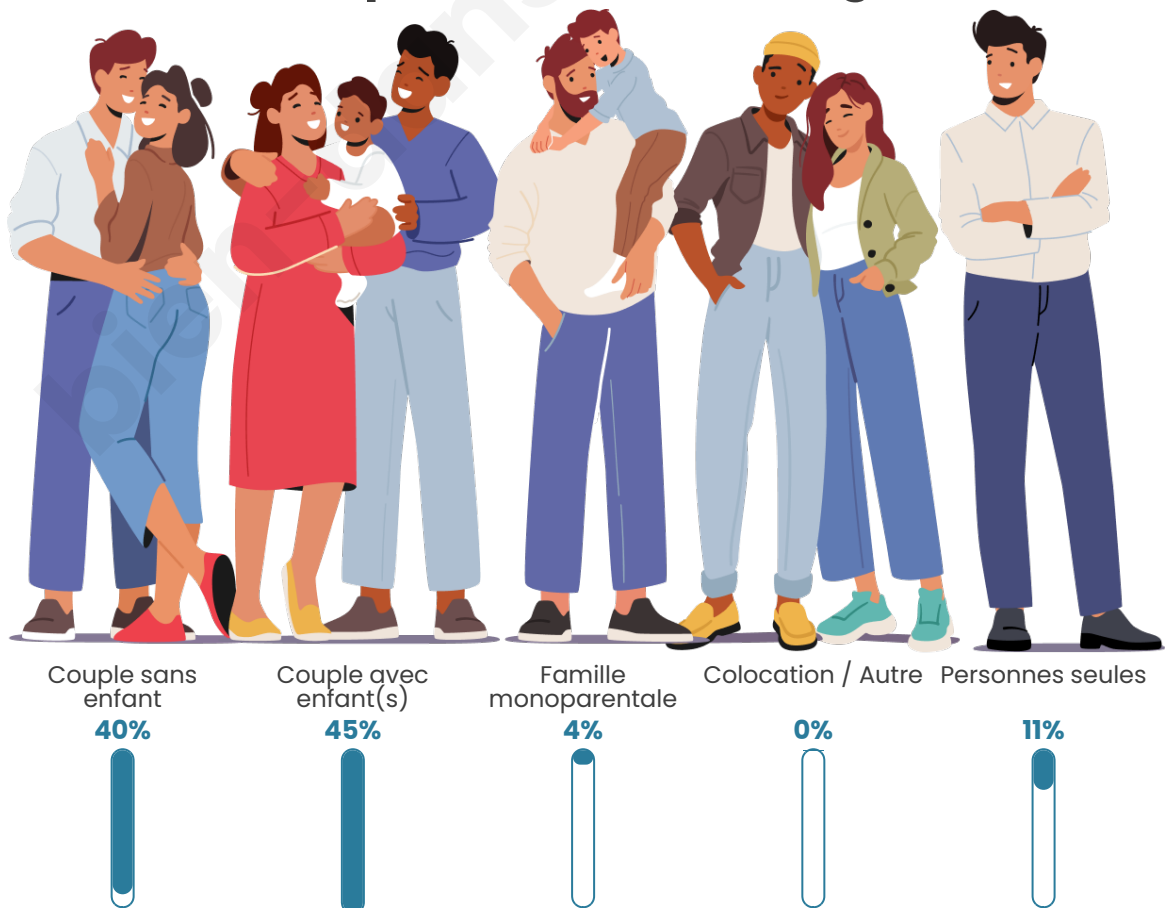

Nombre d'habitants

617

Age moyen

38 ans

Pop active

52.2%

Taux chômage

3%

Tranche d'âge

Activité professionnelle

Niveau de diplôme

Composition des ménages

Profils électoraux

Premier tour

	Emmanuel MACRON	35.60 %
	Marine LE PEN	25.82 %
	Jean-Luc MÉLENCHON	13.59 %
	Valérie PÉCRESSÉ	5.98 %
	Jean LASSALLE	4.35 %
	Éric ZEMMOUR	3.80 %
	Fabien ROUSSEL	2.72 %
	Yannick JADOT	2.45 %
	Nicolas DUPONT-AIGNAN	1.90 %
	Anne HIDALGO	1.63 %
	Philippe POUTOU	1.63 %
	Nathalie ARTHAUD	0.54 %