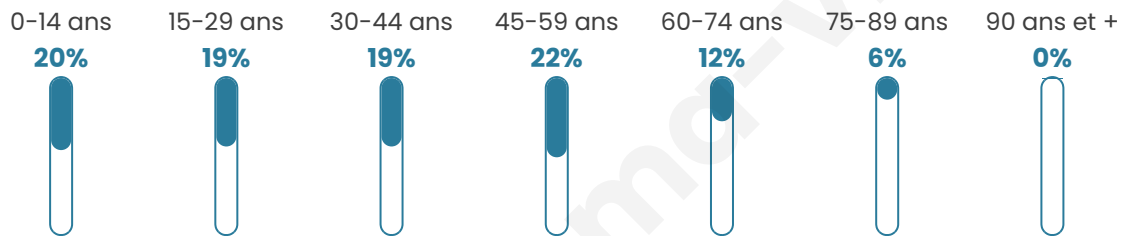

Nombre d'habitants

617

Age moyen

38 ans

Pop active

52.2%

Taux chômage

3%

Pop densité

62 h/km²

Revenu moyen

22 810 €/an

Evolution du nombre d'habitants

Sources : Institut national de la statistique et des études économiques (insee) selon Les dernières parutions officielles de 2024 portant sur les années 2020, 2021 et 2022.

Tranche d'âge

Activité professionnelle

Niveau de diplôme

Composition des ménages

Profils électoraux

Premier tour

	Emmanuel MACRON	35.60 %
	Marine LE PEN	25.82 %
	Jean-Luc MÉLENCHON	13.59 %
	Valérie PÉCRESSÉ	5.98 %
	Jean LASSALLE	4.35 %
	Éric ZEMMOUR	3.80 %
	Fabien ROUSSEL	2.72 %
	Yannick JADOT	2.45 %
	Nicolas DUPONT-AIGNAN	1.90 %
	Anne HIDALGO	1.63 %
	Philippe POUTOU	1.63 %
	Nathalie ARTHAUD	0.54 %