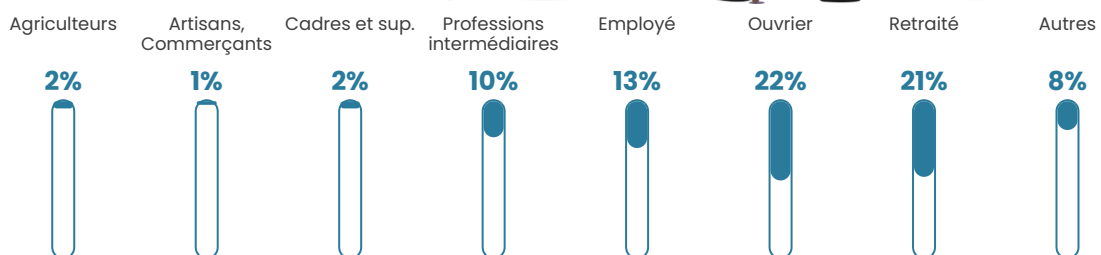

Pop densité

62 h/km²

Revenu moyen

22 810 €/an

Evolution du nombre d'habitants

Sources : Institut national de la statistique et des études économiques (insee) selon Les dernières parutions officielles de 2024 portant sur les années 2020, 2021 et 2022.

Tranche d'âge

Activité professionnelle

Niveau de diplôme

Composition des ménages

Profils électoraux

Premier tour

	Emmanuel MACRON	35.60 %
	Marine LE PEN	25.82 %
	Jean-Luc MÉLENCHON	13.59 %
	Valérie PÉCRESSÉ	5.98 %
	Jean LASSALLE	4.35 %
	Éric ZEMMOUR	3.80 %
	Fabien ROUSSEL	2.72 %
	Yannick JADOT	2.45 %
	Nicolas DUPONT-AIGNAN	1.90 %
	Anne HIDALGO	1.63 %
	Philippe POUTOU	1.63 %
	Nathalie ARTHAUD	0.54 %