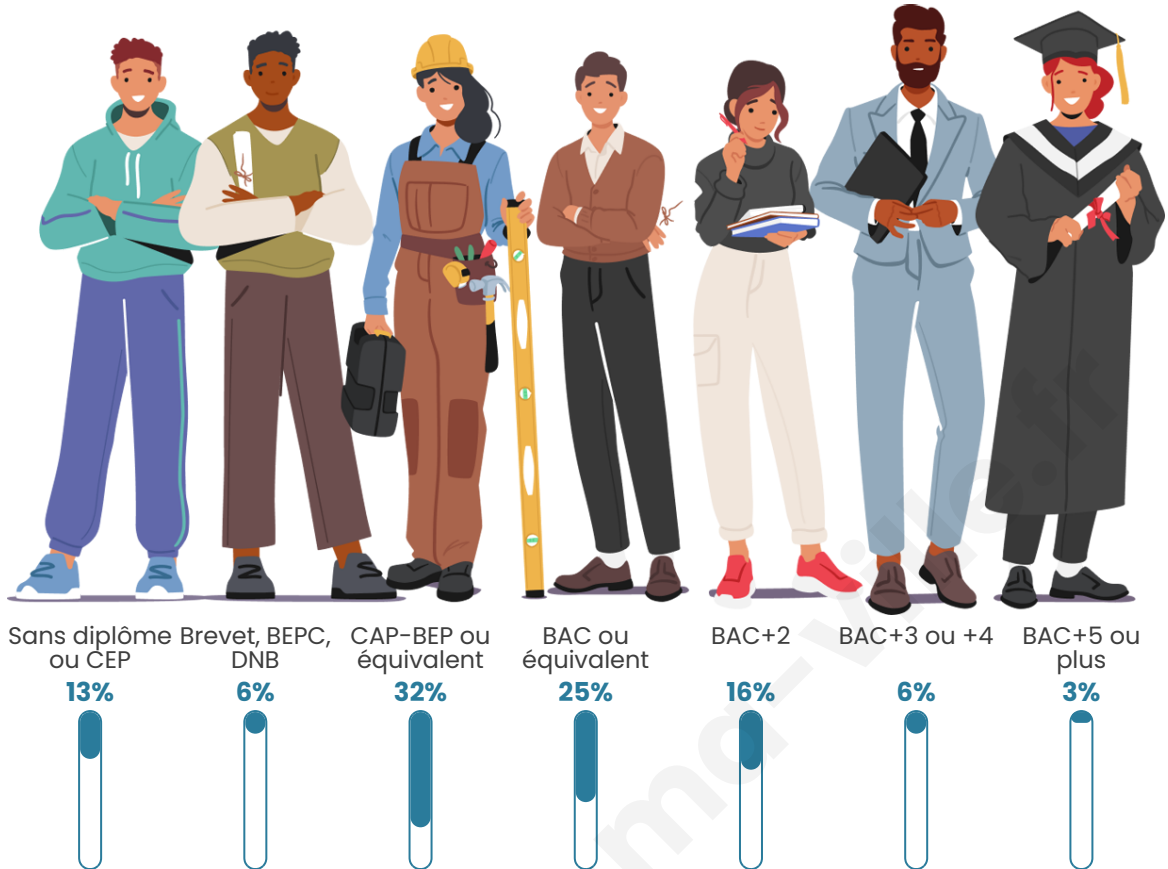

Nombre d'habitants

617

Age moyen

38 ans

Pop active

52.2%

Taux chômage

3%

Pop densité

62 h/km²

Revenu moyen

22 810 €/an

Evolution du nombre d'habitants

Sources : Institut national de la statistique et des études économiques (insee) selon Les dernières parutions officielles de 2024 portant sur les années 2020, 2021 et 2022.

Tranche d'âge

Activité professionnelle

Niveau de diplôme

Composition des ménages

Profils électoraux

Premier tour

	Emmanuel MACRON	35.60 %
	Marine LE PEN	25.82 %
	Jean-Luc MÉLENCHON	13.59 %
	Valérie PÉCRESSÉ	5.98 %
	Jean LASSALLE	4.35 %
	Éric ZEMMOUR	3.80 %
	Fabien ROUSSEL	2.72 %
	Yannick JADOT	2.45 %
	Nicolas DUPONT-AIGNAN	1.90 %
	Anne HIDALGO	1.63 %
	Philippe POUTOU	1.63 %
	Nathalie ARTHAUD	0.54 %