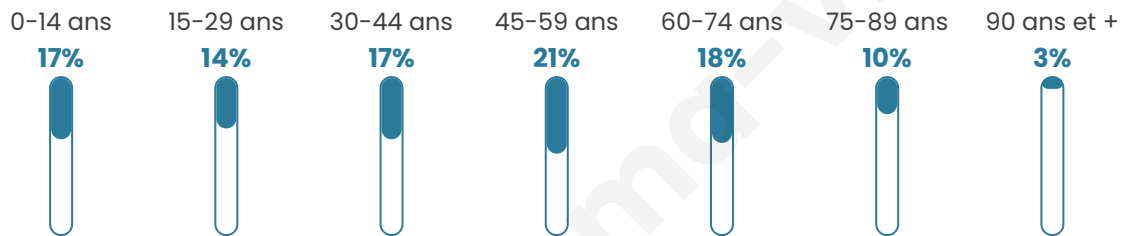

# Statistiques sur la population

Nombre d'habitants

**3 727**

Age moyen

**44 ans**

Pop active

**46.3%**

Taux chômage

**6.6%**

Pop densité

**116 h/km<sup>2</sup>**

Revenu moyen

**23 860 €/an**

## Evolution du nombre d'habitants

Sources : Institut national de la statistique et des études économiques (insee) selon Les dernières parutions officielles de 2024 portant sur les années 2020, 2021 et 2022.

## Tranche d'âge