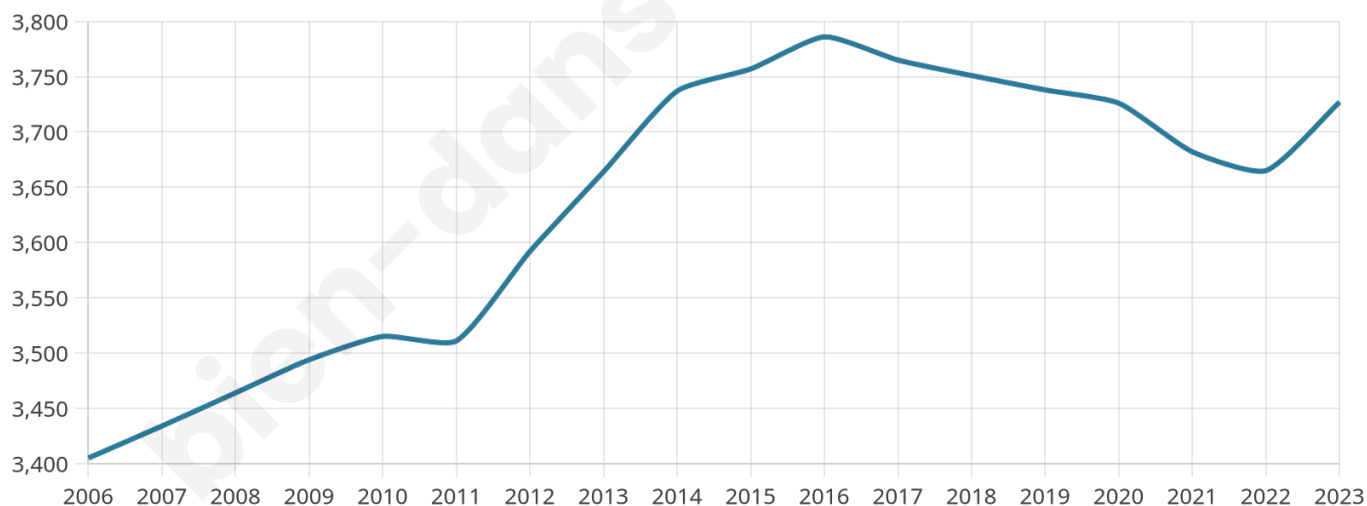

# Statistiques sur la population

Nombre d'habitants

**3 727**

Age moyen

**44 ans**

Pop active

**46.3%**

Taux chômage

**6.6%**

Pop densité

**116 h/km<sup>2</sup>**

Revenu moyen

**23 860 €/an**

## Evolution du nombre d'habitants

Sources : Institut national de la statistique et des études économiques (insee) selon Les dernières parutions officielles de 2024 portant sur les années 2020, 2021 et 2022.