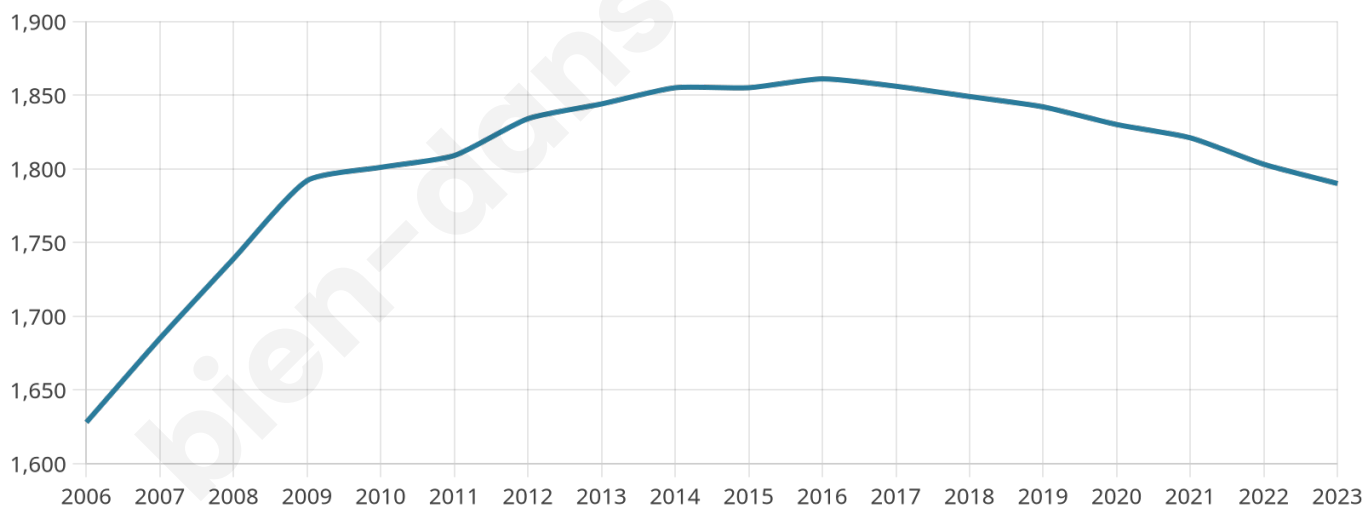

Nombre d'habitants

1 790

Age moyen

44 ans

Pop active

42.8%

Taux chômage

5.5%

Pop densité

224 h/km²

Revenu moyen

29 680 €/an

Evolution du nombre d'habitants

Sources : Institut national de la statistique et des études économiques (insee) selon Les dernières parutions officielles de 2024 portant sur les années 2020, 2021 et 2022.

Tranche d'âge

Activité professionnelle

Niveau de diplôme

Composition des ménages

Profils électoraux

Premier tour

	Emmanuel MACRON	35.33 %
	Marine LE PEN	21.96 %
	Jean-Luc MÉLENCHON	14.21 %
	Éric ZEMMOUR	8.79 %
	Valérie PÉCRESE	7.01 %
	Yannick JADOT	5.14 %
	Jean LASSALLE	2.43 %
	Fabien ROUSSEL	1.78 %
	Anne HIDALGO	1.40 %
	Nicolas DUPONT- AIGNAN	1.40 %
	Philippe POUTOU	0.47 %
	Nathalie ARTHAUD	0.09 %