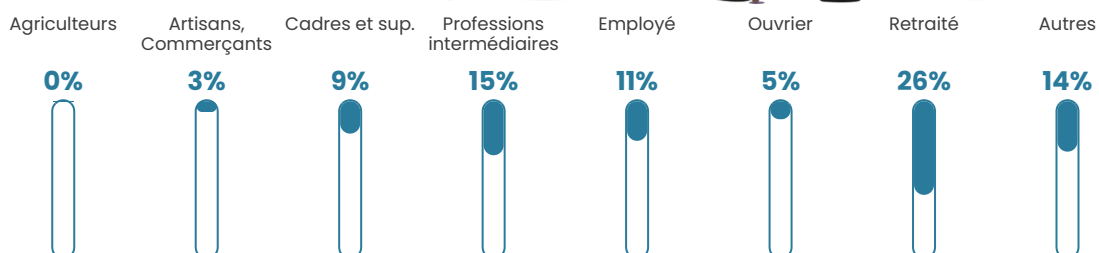

Pop densité

224 h/km²

Revenu moyen

29 680 €/an

Evolution du nombre d'habitants

Sources : Institut national de la statistique et des études économiques (insee) selon Les dernières parutions officielles de 2024 portant sur les années 2020, 2021 et 2022.

Tranche d'âge

Activité professionnelle

Niveau de diplôme

Composition des ménages

Profils électoraux

Premier tour

	Emmanuel MACRON	35.33 %
	Marine LE PEN	21.96 %
	Jean-Luc MÉLENCHON	14.21 %
	Éric ZEMMOUR	8.79 %
	Valérie PÉCRESE	7.01 %
	Yannick JADOT	5.14 %
	Jean LASSALLE	2.43 %
	Fabien ROUSSEL	1.78 %
	Anne HIDALGO	1.40 %
	Nicolas DUPONT- AIGNAN	1.40 %
	Philippe POUTOU	0.47 %
	Nathalie ARTHAUD	0.09 %