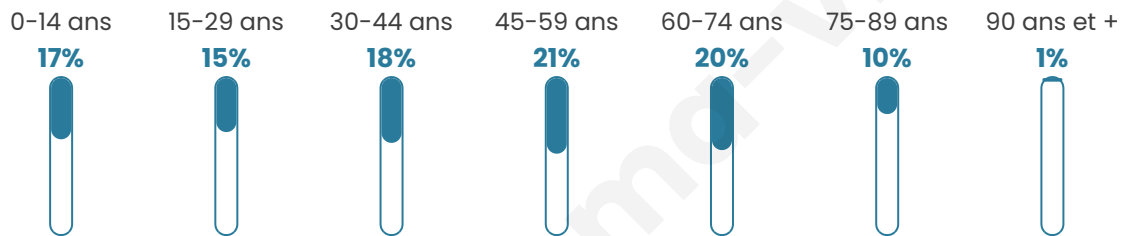

Nombre d'habitants

1 790

Age moyen

44 ans

Pop active

42.8%

Taux chômage

5.5%

Pop densité

224 h/km²

Revenu moyen

29 680 €/an

Evolution du nombre d'habitants

Sources : Institut national de la statistique et des études économiques (insee) selon Les dernières parutions officielles de 2024 portant sur les années 2020, 2021 et 2022.

Tranche d'âge

Activité professionnelle

Niveau de diplôme

Composition des ménages

Profils électoraux

Premier tour

	Emmanuel MACRON	35.33 %
	Marine LE PEN	21.96 %
	Jean-Luc MÉLENCHON	14.21 %
	Éric ZEMMOUR	8.79 %
	Valérie PÉCRESE	7.01 %
	Yannick JADOT	5.14 %
	Jean LASSALLE	2.43 %
	Fabien ROUSSEL	1.78 %
	Anne HIDALGO	1.40 %
	Nicolas DUPONT- AIGNAN	1.40 %
	Philippe POUTOU	0.47 %
	Nathalie ARTHAUD	0.09 %

1 408 inscrits

Participation : 77.63%

Votes blancs : 1.74%

Votes nuls : 0.37%

Second tour

	Emmanuel MACRON	64,68 %
	Marine LE PEN	35,32 %

1 408 inscrits

Participation : 78.48%