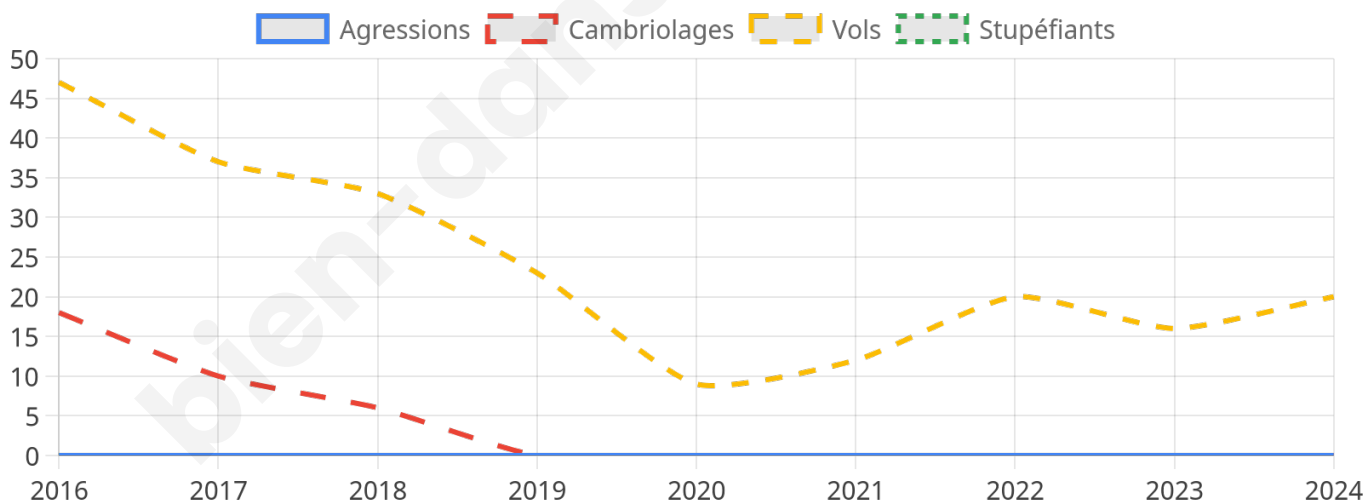

1 408 inscrits

Participation : 77.63%

Votes blancs : 1.74%

Votes nuls : 0.37%

Second tour

	Emmanuel MACRON	64,68 %
	Marine LE PEN	35,32 %

1 408 inscrits

Participation : 78.48%

Votes blancs : 5.97%

Votes nuls : 1.27%

Sécurité

Agressions physiques / sexuelles

0

Cambriolages

0

Vols / dégradations

20

Stupéfiants

0

Evolution du nombre d'infractions

Pour comparer

(en proportion du nombre d'habitants)

Ville Département Région

Sources : Bases statistiques communale, départementale et régionale de la délinquance enregistrée par la police et la gendarmerie nationales selon les dernières parutions officielles de 2025 portant sur l'année 2024 ([data.gouv](https://data.gouv.fr)).