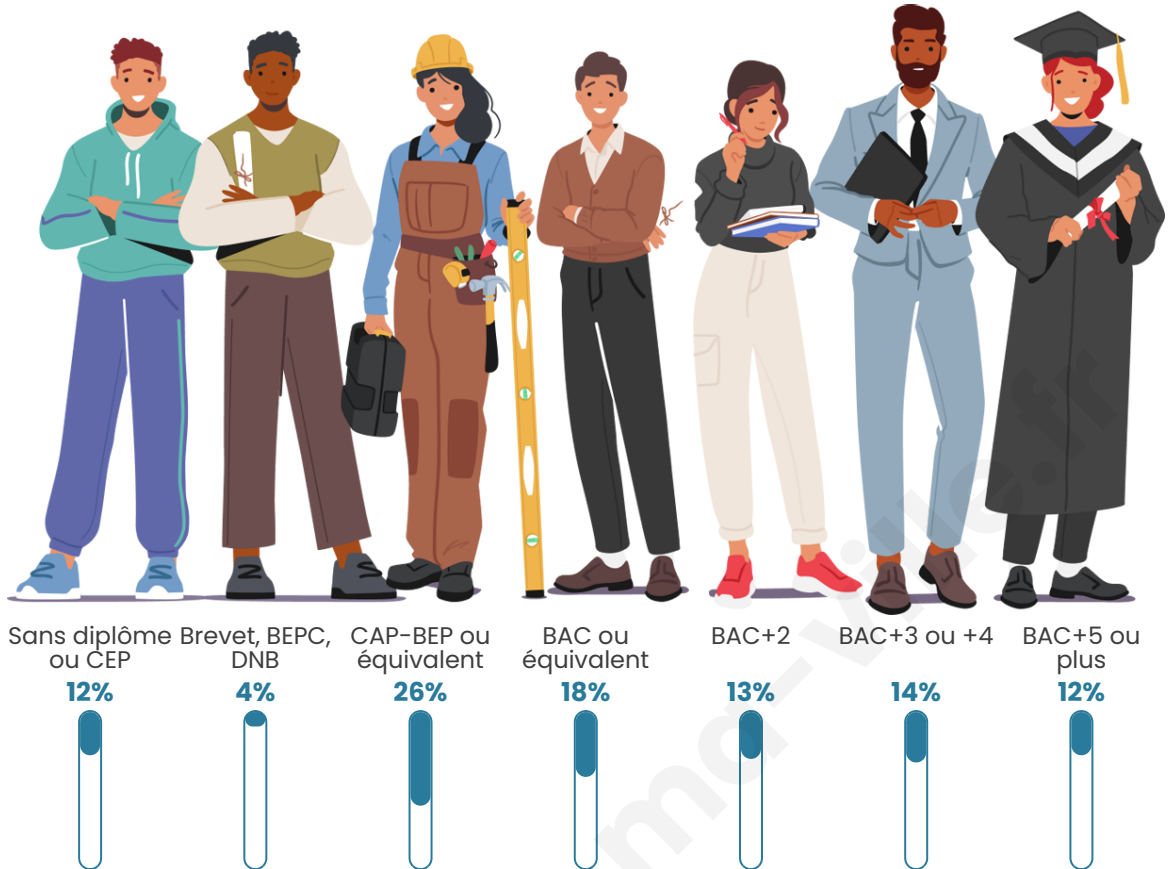

Nombre d'habitants

1 790

Age moyen

44 ans

Pop active

42.8%

Taux chômage

5.5%

Pop densité

224 h/km²

Revenu moyen

29 680 €/an

Evolution du nombre d'habitants

Sources : Institut national de la statistique et des études économiques (insee) selon Les dernières parutions officielles de 2024 portant sur les années 2020, 2021 et 2022.

Tranche d'âge

Activité professionnelle

Niveau de diplôme

Composition des ménages

Profils électoraux

Premier tour

	Emmanuel MACRON	35.33 %
	Marine LE PEN	21.96 %
	Jean-Luc MÉLENCHON	14.21 %
	Éric ZEMMOUR	8.79 %
	Valérie PÉCRESE	7.01 %
	Yannick JADOT	5.14 %
	Jean LASSALLE	2.43 %
	Fabien ROUSSEL	1.78 %
	Anne HIDALGO	1.40 %
	Nicolas DUPONT- AIGNAN	1.40 %
	Philippe POUTOU	0.47 %
	Nathalie ARTHAUD	0.09 %