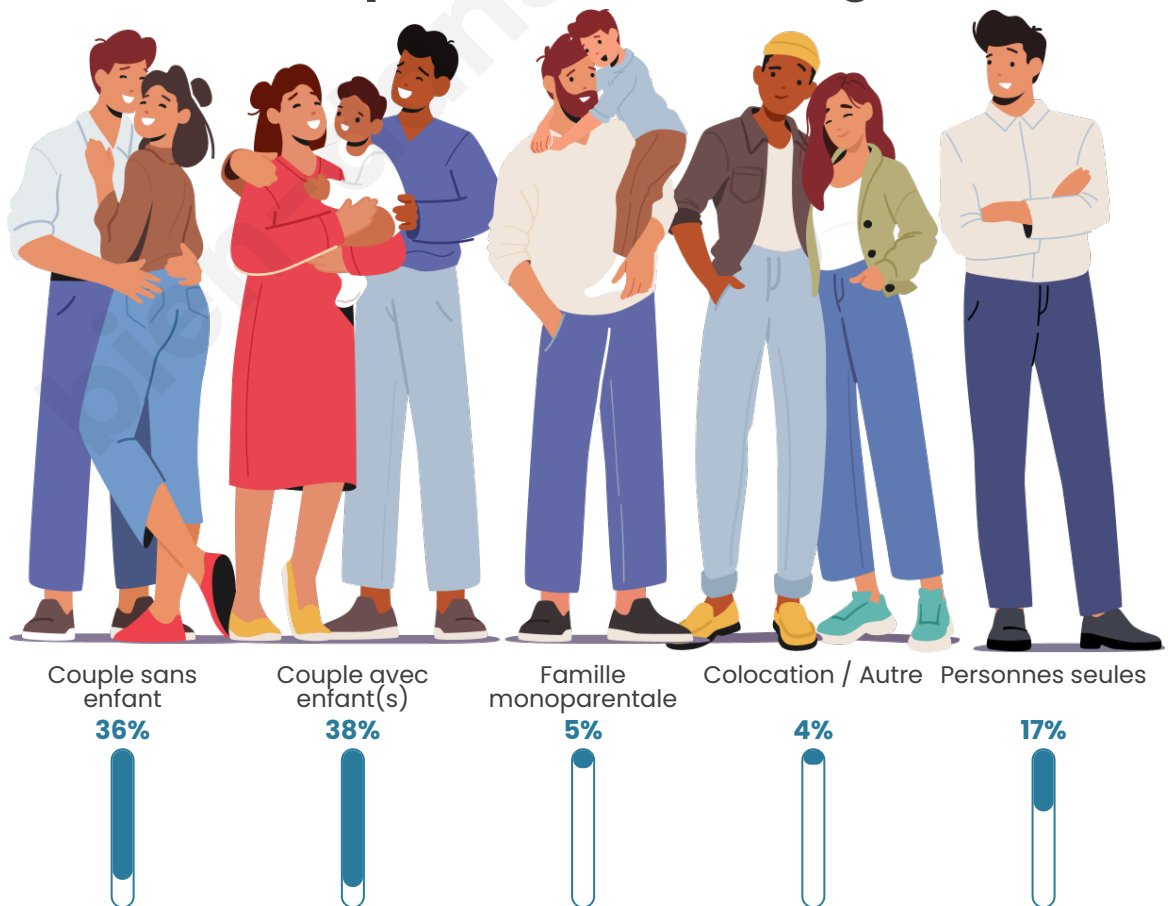

Nombre d'habitants

1 790

Age moyen

44 ans

Pop active

42.8%

Taux chômage

5.5%

Tranche d'âge

Activité professionnelle

Niveau de diplôme

Composition des ménages

Profils électoraux

Premier tour

	Emmanuel MACRON	35.33 %
	Marine LE PEN	21.96 %
	Jean-Luc MÉLENCHON	14.21 %
	Éric ZEMMOUR	8.79 %
	Valérie PÉCRESE	7.01 %
	Yannick JADOT	5.14 %
	Jean LASSALLE	2.43 %
	Fabien ROUSSEL	1.78 %
	Anne HIDALGO	1.40 %
	Nicolas DUPONT- AIGNAN	1.40 %
	Philippe POUTOU	0.47 %
	Nathalie ARTHAUD	0.09 %