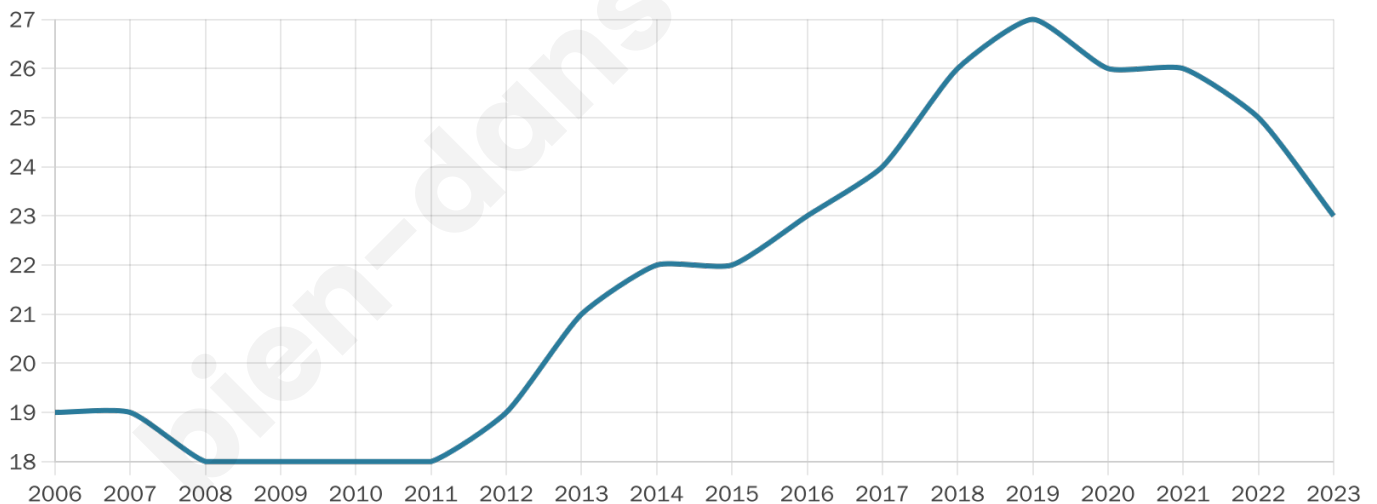

Version web

Ville de Pelonne

Présenté par

BIEN dans
ma **VILLE** 

Sommaire

Situation géographique	3
Statistiques sur la population	4
Evolution du nombre d'habitants	4
Tranche d'âge	5
0-14 ans	5
15-29 ans	5
30-44 ans	5
45-59 ans	5
60-74 ans	5
75-89 ans	5
90 ans et +	5
Activité professionnelle	5
Agriculteurs	5
Artisans, Commerçants	5
Cadres et sup.	5
Professions intermédiaires	5
Employé	5
Ouvrier	5
Retraité	5
Autres	5
Niveau de diplôme	7
Sans diplôme ou CEP	7
Brevet, BEPC, DNB	7
CAP-BEP ou équivalent	7
BAC ou équivalent	7
BAC+2	7
BAC+3 ou +4	7
BAC+5 ou plus	7
Composition des ménages	7
Couple sans enfant	7
Couple avec enfant(s)	7
Famille monoparentale	7
Colocation / Autre	7
Personnes seules	7
Profils électoraux	8
Premier tour	8
Sécurité	9
Evolution du nombre d'infractions	9
Pour comparer	10
Services à la population	11
Commerce	11
Éducation	11
Villes autour de Pelonne	12

23

Age moyen

45 ans

Pop active

39.1%

Taux chômage

15.4%

Pop densité

12 h/km²

Revenu moyen

NC

Evolution du nombre d'habitants

Sources : Institut national de la statistique et des études économiques (insee) selon Les dernières parutions officielles de 2024 portant sur les années 2020, 2021 et 2022.