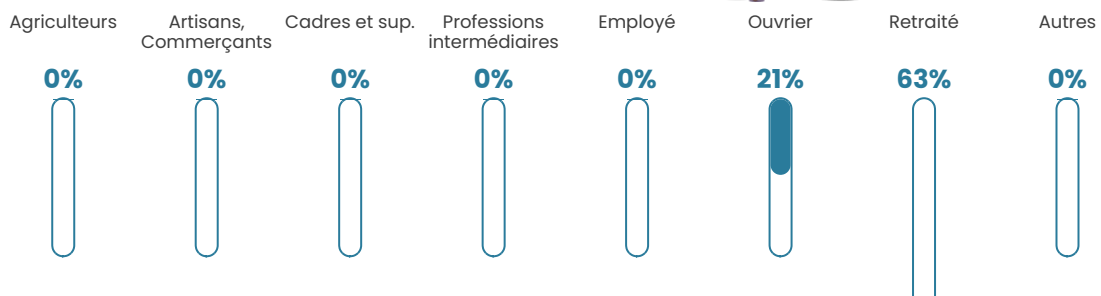

12 h/km²

Revenu moyen

NC

Evolution du nombre d'habitants

Sources : Institut national de la statistique et des études économiques (insee) selon Les dernières parutions officielles de 2024 portant sur les années 2020, 2021 et 2022.

Tranche d'âge

Activité professionnelle

bien-dans-ma-ville.fr

Niveau de diplôme

Composition des ménages

Profils électoraux

Premier tour

	Emmanuel MACRON	35.71 %
	Jean-Luc MÉLENCHON	35.71 %
	Yannick JADOT	14.29 %
	Jean LASSALLE	7.14 %
	Nicolas DUPONT- AIGNAN	7.14 %
	Nathalie ARTHAUD	0.00 %
	Fabien ROUSSEL	0.00 %
	Marine LE PEN	0.00 %
	Éric ZEMMOUR	0.00 %
	Anne HIDALGO	0.00 %
	Valérie PÉCRESSE	0.00 %
	Philippe POUTOU	0.00 %