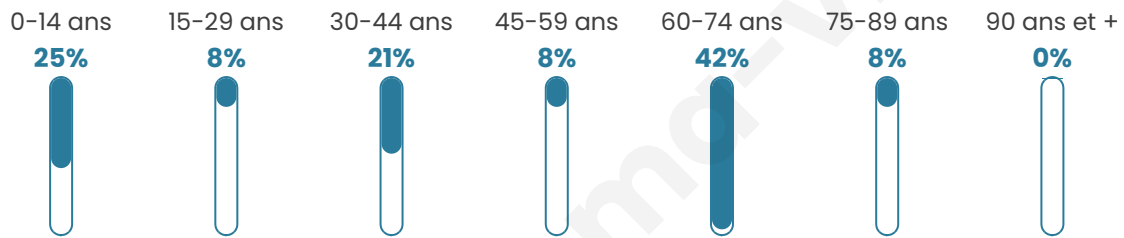

23

Age moyen

45 ans

Pop active

39.1%

Taux chômage

15.4%

Pop densité

12 h/km²

Revenu moyen

NC

Evolution du nombre d'habitants

Sources : Institut national de la statistique et des études économiques (insee) selon Les dernières parutions officielles de 2024 portant sur les années 2020, 2021 et 2022.

Tranche d'âge

Activité professionnelle

bien-dans-ma-ville.fr

Niveau de diplôme

Composition des ménages

Profils électoraux

Premier tour

	Emmanuel MACRON	35.71 %
	Jean-Luc MÉLENCHON	35.71 %
	Yannick JADOT	14.29 %
	Jean LASSALLE	7.14 %
	Nicolas DUPONT- AIGNAN	7.14 %
	Nathalie ARTHAUD	0.00 %
	Fabien ROUSSEL	0.00 %
	Marine LE PEN	0.00 %
	Éric ZEMMOUR	0.00 %
	Anne HIDALGO	0.00 %
	Valérie PÉCRESSE	0.00 %
	Philippe POUTOU	0.00 %

17 inscrits

Participation : 82.35%
Votes blancs : 0.00%
Votes nuls : 0.00%

Second tour

	Emmanuel MACRON	80 %
	Marine LE PEN	20 %

17 inscrits

Participation : 76.47%
Votes blancs : 23.08%
Votes nuls : 0%

Sécurité