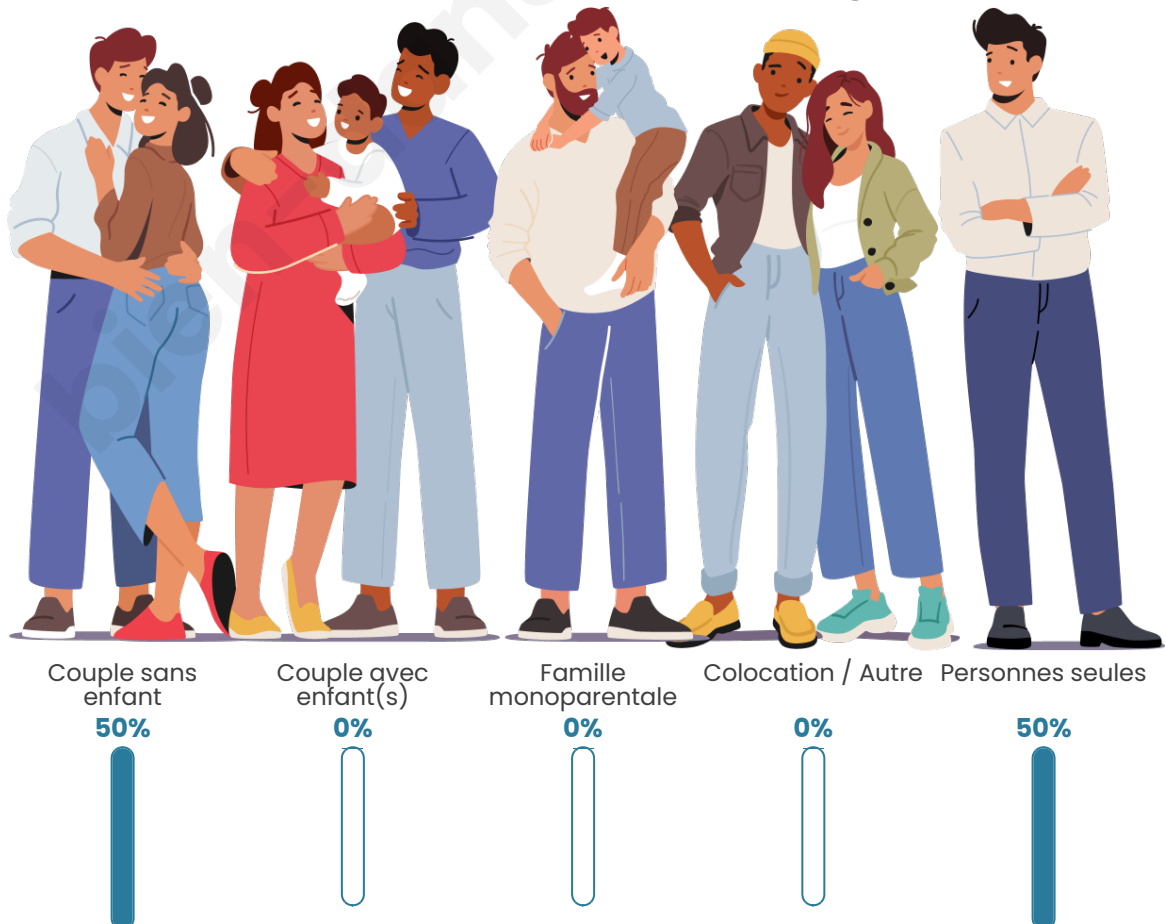

Tranche d'âge

Activité professionnelle

bien-dans-ma-ville.fr

Niveau de diplôme

Composition des ménages

Profils électoraux

Premier tour

	Emmanuel MACRON	35.71 %
	Jean-Luc MÉLENCHON	35.71 %
	Yannick JADOT	14.29 %
	Jean LASSALLE	7.14 %
	Nicolas DUPONT- AIGNAN	7.14 %
	Nathalie ARTHAUD	0.00 %
	Fabien ROUSSEL	0.00 %
	Marine LE PEN	0.00 %
	Éric ZEMMOUR	0.00 %
	Anne HIDALGO	0.00 %
	Valérie PÉCRESSE	0.00 %
	Philippe POUTOU	0.00 %

17 inscrits

Participation : 82.35%
Votes blancs : 0.00%
Votes nuls : 0.00%

Second tour

	Emmanuel MACRON	80 %
	Marine LE PEN	20 %

17 inscrits

Participation : 76.47%
Votes blancs : 23.08%
Votes nuls : 0%

Sécurité