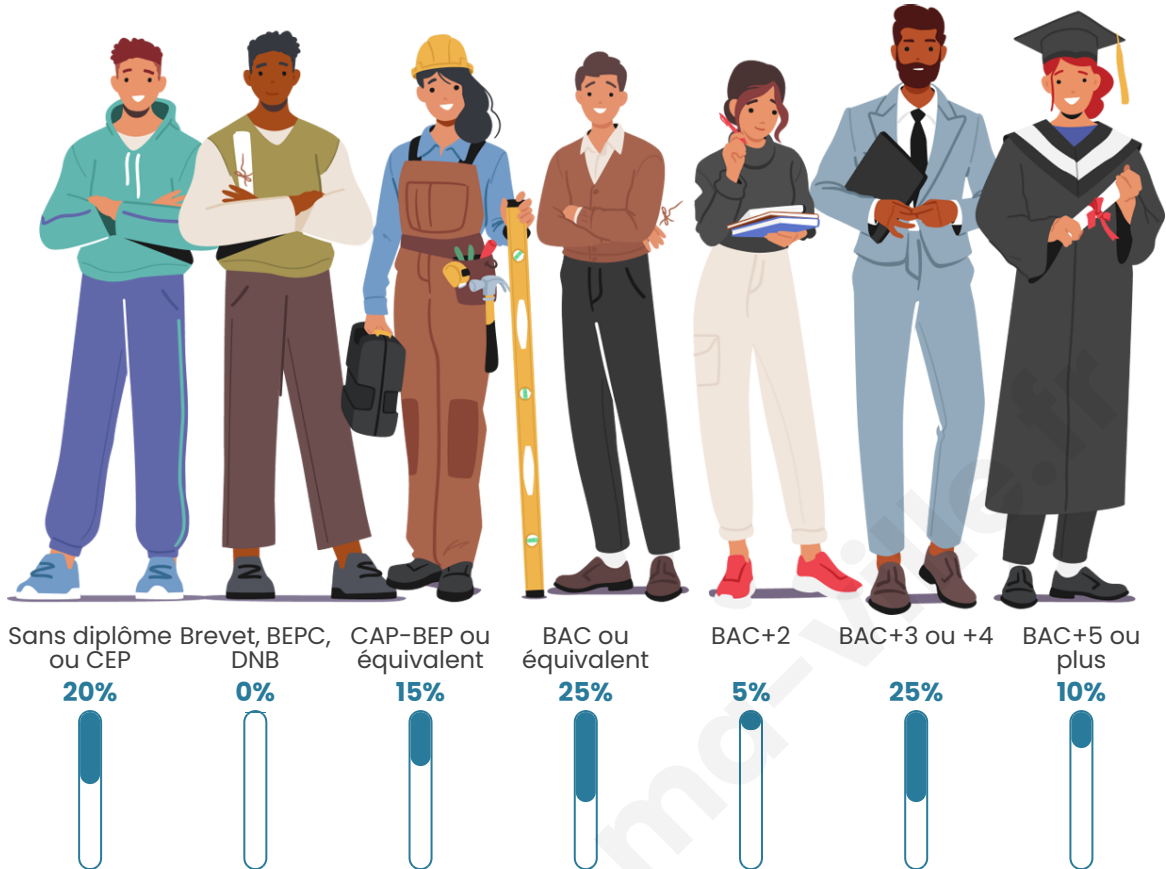

Tranche d'âge

Activité professionnelle

bien-dans-ma-ville.fr

Niveau de diplôme

Composition des ménages

Profils électoraux

Premier tour

	Emmanuel MACRON	35.71 %
	Jean-Luc MÉLENCHON	35.71 %
	Yannick JADOT	14.29 %
	Jean LASSALLE	7.14 %
	Nicolas DUPONT- AIGNAN	7.14 %
	Nathalie ARTHAUD	0.00 %
	Fabien ROUSSEL	0.00 %
	Marine LE PEN	0.00 %
	Éric ZEMMOUR	0.00 %
	Anne HIDALGO	0.00 %
	Valérie PÉCRESSE	0.00 %
	Philippe POUTOU	0.00 %