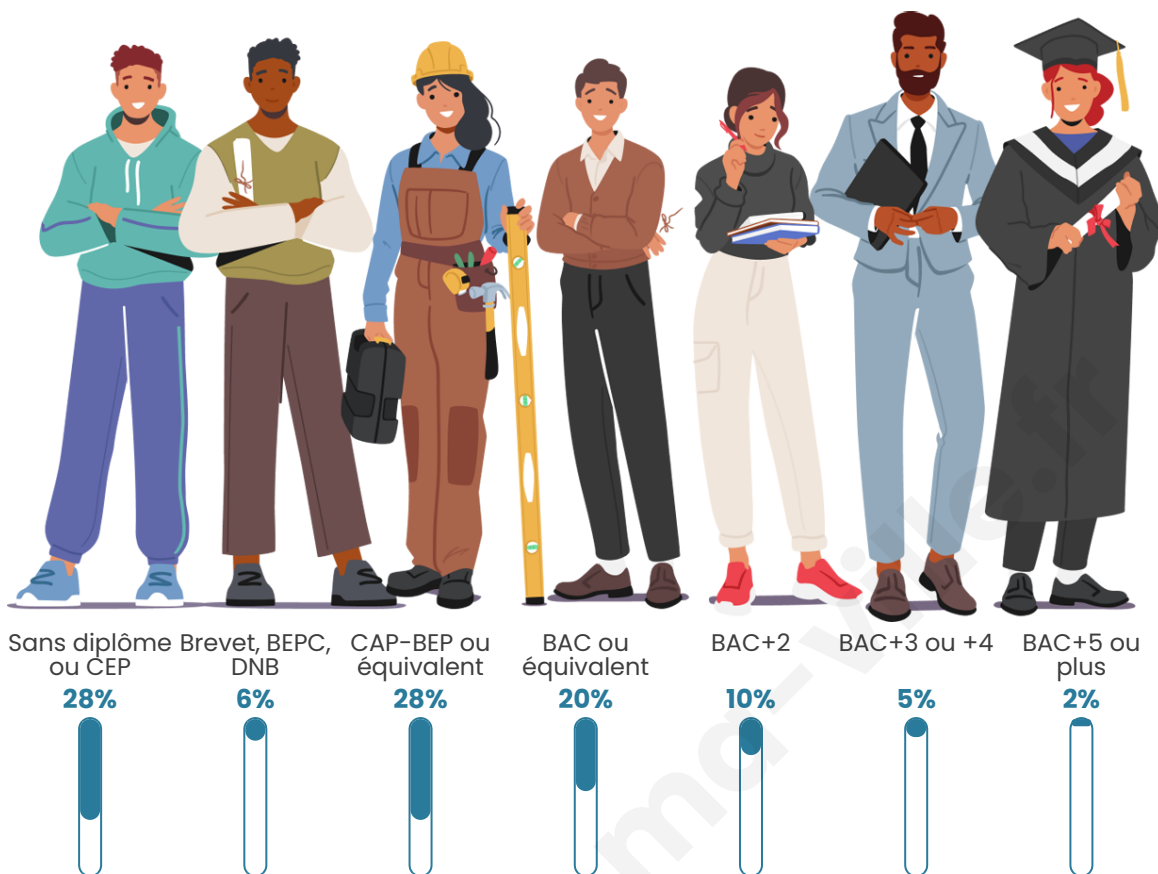

Age moyen

41 ans

Pop active

45.8%

Taux chômage

7.4%

Pop densité

37 h/km²

Tranche d'âge

Activité professionnelle

Niveau de diplôme

Composition des ménages

Profils électoraux

Premier tour

	Emmanuel MACRON	46.75 %
	Marine LE PEN	22.49 %
	Jean-Luc MÉLENCHON	11.83 %
	Yannick JADOT	4.14 %
	Nicolas DUPONT- AIGNAN	3.55 %
	Jean LASSALLE	2.37 %
	Valérie PÉCRESSÉ	2.37 %
	Éric ZEMMOUR	1.78 %
	Anne HIDALGO	1.78 %
	Nathalie ARTHAUD	1.18 %
	Fabien ROUSSEL	1.18 %
	Philippe POUTOU	0.59 %