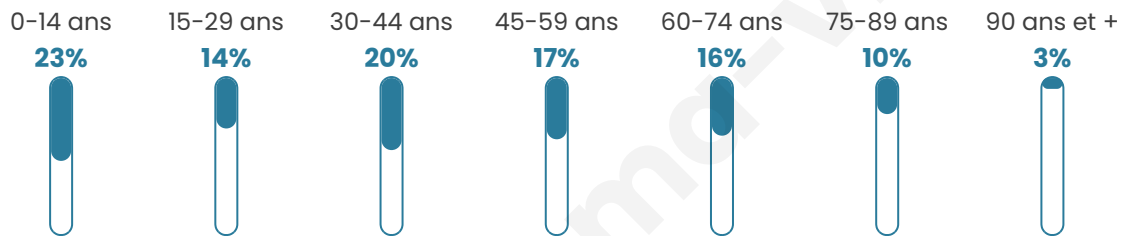

Age moyen

41 ans

Pop active

45.8%

Taux chômage

7.4%

Pop densité

37 h/km²

Revenu moyen

22 110 €/an

Evolution du nombre d'habitants

Sources : Institut national de la statistique et des études économiques (insee) selon Les dernières parutions officielles de 2024 portant sur les années 2020, 2021 et 2022.

Tranche d'âge

Activité professionnelle

Niveau de diplôme

Composition des ménages

Profils électoraux

Premier tour

	Emmanuel MACRON	46.75 %
	Marine LE PEN	22.49 %
	Jean-Luc MÉLENCHON	11.83 %
	Yannick JADOT	4.14 %
	Nicolas DUPONT- AIGNAN	3.55 %
	Jean LASSALLE	2.37 %
	Valérie PÉCRESSÉ	2.37 %
	Éric ZEMMOUR	1.78 %
	Anne HIDALGO	1.78 %
	Nathalie ARTHAUD	1.18 %
	Fabien ROUSSEL	1.18 %
	Philippe POUTOU	0.59 %

199 inscrits

Participation : 86.93%

Votes blancs : 1.73%

Votes nuls : 0.58%

Second tour

	Emmanuel MACRON	64,38 %
	Marine LE PEN	35,63 %

199 inscrits

Participation : 83.92%