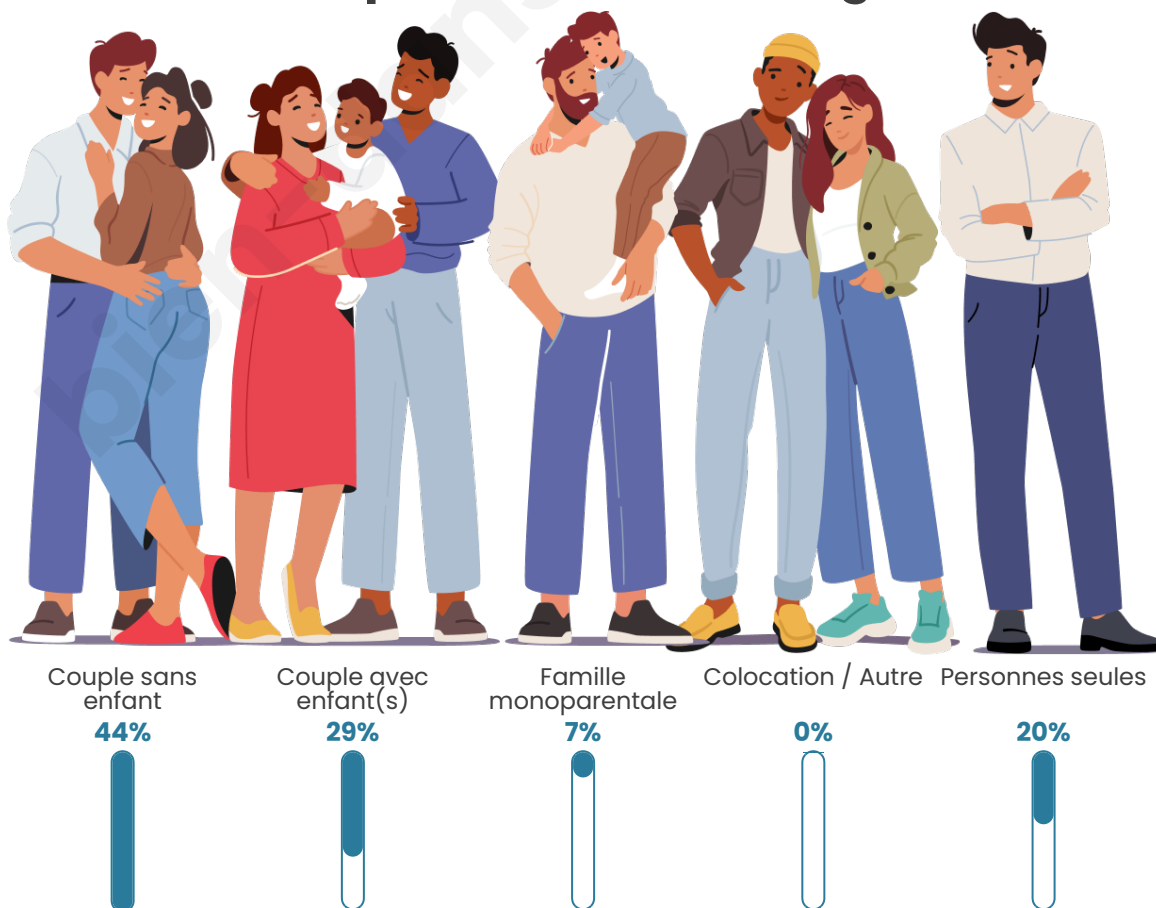

Tranche d'âge

Activité professionnelle

Niveau de diplôme

Composition des ménages

Profils électoraux

Premier tour

	Emmanuel MACRON	46.75 %
	Marine LE PEN	22.49 %
	Jean-Luc MÉLENCHON	11.83 %
	Yannick JADOT	4.14 %
	Nicolas DUPONT- AIGNAN	3.55 %
	Jean LASSALLE	2.37 %
	Valérie PÉCRESSÉ	2.37 %
	Éric ZEMMOUR	1.78 %
	Anne HIDALGO	1.78 %
	Nathalie ARTHAUD	1.18 %
	Fabien ROUSSEL	1.18 %
	Philippe POUTOU	0.59 %