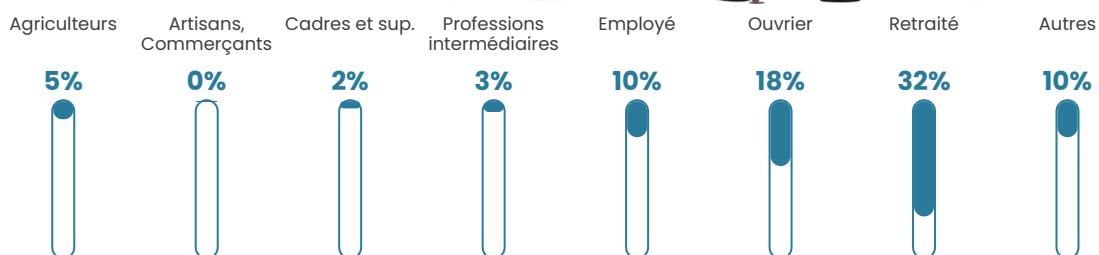

Revenu moyen

22 110 €/an

Evolution du nombre d'habitants

Sources : Institut national de la statistique et des études économiques (insee) selon Les dernières parutions officielles de 2024 portant sur les années 2020, 2021 et 2022.

Tranche d'âge

Activité professionnelle

Niveau de diplôme

Composition des ménages

Profils électoraux

Premier tour

	Emmanuel MACRON	46.75 %
	Marine LE PEN	22.49 %
	Jean-Luc MÉLENCHON	11.83 %
	Yannick JADOT	4.14 %
	Nicolas DUPONT- AIGNAN	3.55 %
	Jean LASSALLE	2.37 %
	Valérie PÉCRESSÉ	2.37 %
	Éric ZEMMOUR	1.78 %
	Anne HIDALGO	1.78 %
	Nathalie ARTHAUD	1.18 %
	Fabien ROUSSEL	1.18 %
	Philippe POUTOU	0.59 %