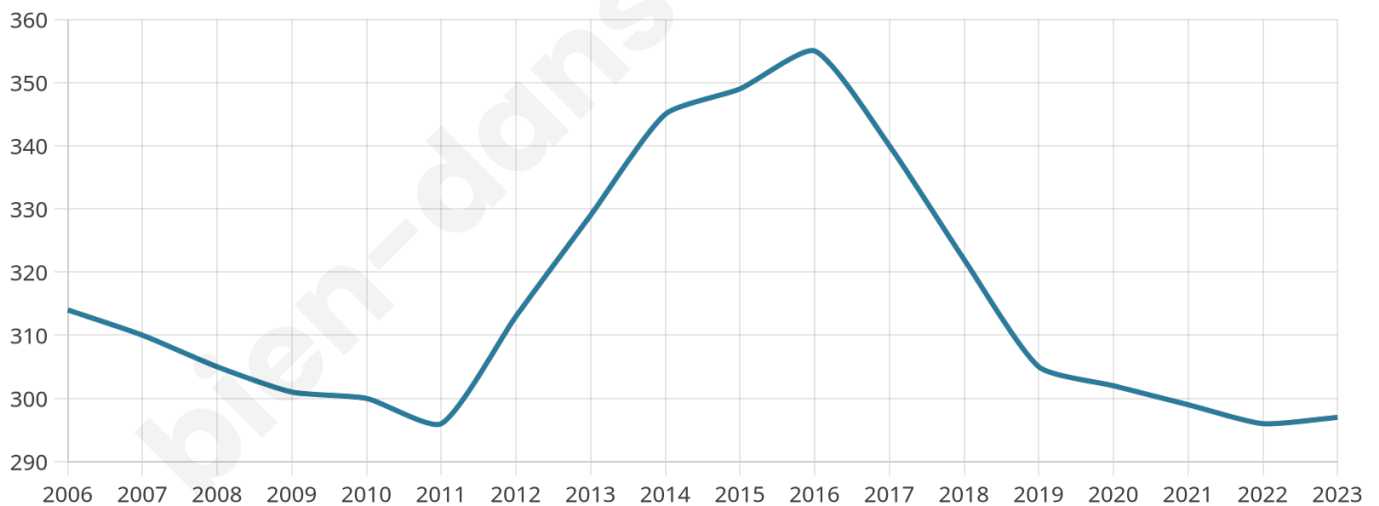

Version web

Ville de La Pellerine

Présenté par

BIEN dans
ma **VILLE** 

Sommaire

Situation géographique	3
Statistiques sur la population	4
Evolution du nombre d'habitants	4
Tranche d'âge	5
0-14 ans	5
15-29 ans	5
30-44 ans	5
45-59 ans	5
60-74 ans	5
75-89 ans	5
90 ans et +	5
Activité professionnelle	5
Agriculteurs	5
Artisans, Commerçants	5
Cadres et sup.	5
Professions intermédiaires	5
Employé	5
Ouvrier	5
Retraité	5
Autres	5
Niveau de diplôme	6
Sans diplôme ou CEP	6
Brevet, BEPC, DNB	6
CAP-BEP ou équivalent	6
BAC ou équivalent	6
BAC+2	6
BAC+3 ou +4	6
BAC+5 ou plus	6
Composition des ménages	6
Couple sans enfant	6
Couple avec enfant(s)	6
Famille monoparentale	6
Colocation / Autre	6
Personnes seules	6
Profils électoraux	7
Premier tour	7
Sécurité	8
Evolution du nombre d'infractions	8
Pour comparer	9
Services à la population	10
Commerce	10
Éducation	10
Villes autour de La Pellerine	12

Age moyen

41 ans

Pop active

45.8%

Taux chômage

7.4%

Pop densité

37 h/km²

Revenu moyen

22 110 €/an

Evolution du nombre d'habitants

Sources : Institut national de la statistique et des études économiques (insee) selon Les dernières parutions officielles de 2024 portant sur les années 2020, 2021 et 2022.