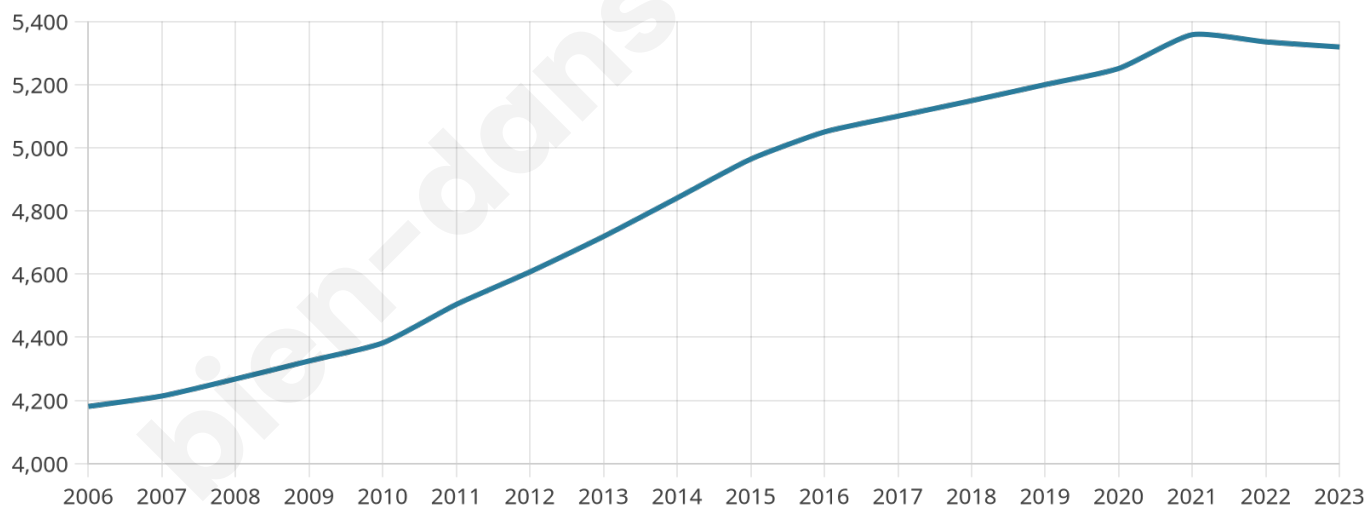

Version web

Ville de Le Pellerin

Présenté par

Sommaire

Situation géographique	3
Statistiques sur la population	4
Evolution du nombre d'habitants	4
Tranche d'âge	5
0-14 ans	5
15-29 ans	5
30-44 ans	5
45-59 ans	5
60-74 ans	5
75-89 ans	5
90 ans et +	5
Activité professionnelle	5
Agriculteurs	5
Artisans, Commerçants	5
Cadres et sup.	5
Professions intermédiaires	5
Employé	5
Ouvrier	5
Retraité	5
Autres	5
Niveau de diplôme	6
Sans diplôme ou CEP	6
Brevet, BEPC, DNB	6
CAP-BEP ou équivalent	6
BAC ou équivalent	6
BAC+2	6
BAC+3 ou +4	6
BAC+5 ou plus	6
Composition des ménages	6
Couple sans enfant	6
Couple avec enfant(s)	6
Famille monoparentale	6
Colocation / Autre	6
Personnes seules	6
Profils électoraux	7
Premier tour	7
Sécurité	8
Evolution du nombre d'infractions	8
Pour comparer	9
Services à la population	10
Commerce	10
Éducation	10
Villes autour de Le Pellerin	11

Nombre d'habitants

5 319

Age moyen

39 ans

Pop active

49.4%

Taux chômage

6.8%

Pop densité

177 h/km²

Revenu moyen

23 370 €/an

Evolution du nombre d'habitants

Sources : Institut national de la statistique et des études économiques (insee) selon Les dernières parutions officielles de 2024 portant sur les années 2020, 2021 et 2022.

Tranche d'âge

Activité professionnelle

Niveau de diplôme

Composition des ménages

Profils électoraux

Premier tour

	Jean-Luc MÉLENCHON	28.23 %
	Emmanuel MACRON	25.05 %
	Marine LE PEN	20.74 %
	Yannick JADOT	7.06 %
	Éric ZEMMOUR	4.38 %
	Fabien ROUSSEL	3.18 %
	Valérie PÉCRESSE	2.74 %
	Jean LASSALLE	2.64 %
	Nicolas DUPONT-AIGNAN	2.04 %
	Anne HIDALGO	1.87 %
	Philippe POUTOU	1.34 %
	Nathalie ARTHAUD	0.74 %