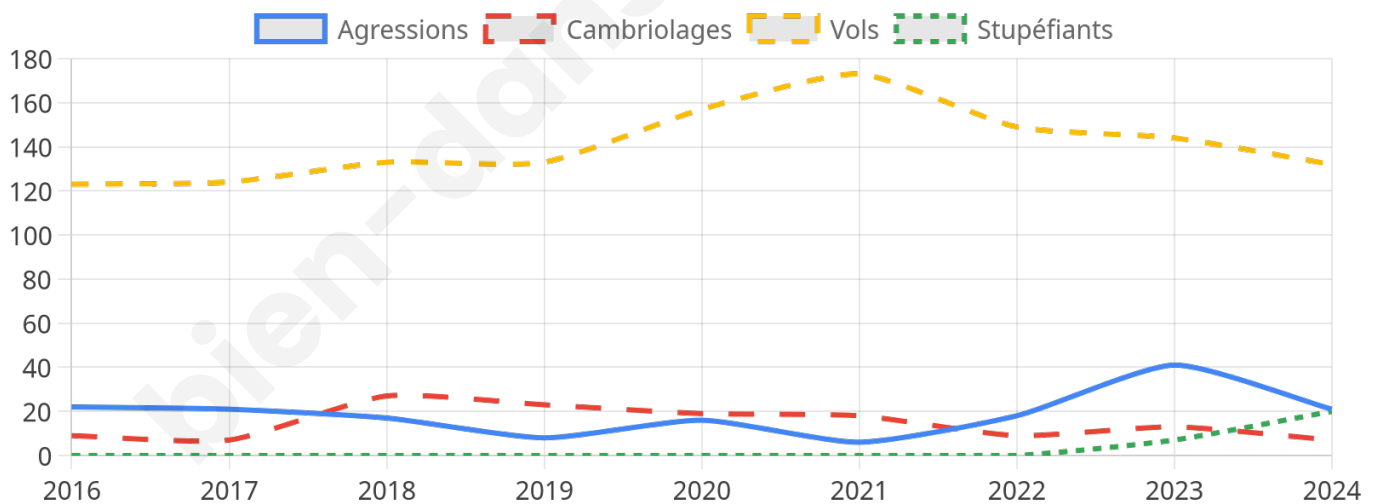

3 932 inscrits

Participation : 77.85%

Votes blancs : 1.73%

Votes nuls : 0.59%

Second tour

	Emmanuel MACRON	61,93 %
	Marine LE PEN	38,07 %

3 936 inscrits

Participation : 74.82%

Votes blancs : 9.61%

Votes nuls : 2.55%

Sécurité

Agressions physiques / sexuelles

21

Cambriolages

7

Vols / dégradations

132

Stupéfiants

20

Evolution du nombre d'infractions

Pour comparer

(en proportion du nombre d'habitants)

■ Ville ■ Département ■ Région

Sources : Bases statistiques communale, départementale et régionale de la délinquance enregistrée par la police et la gendarmerie nationales selon les dernières parutions officielles de 2025 portant sur l'année 2024 ([data.gouv](https://data.gouv.fr)).