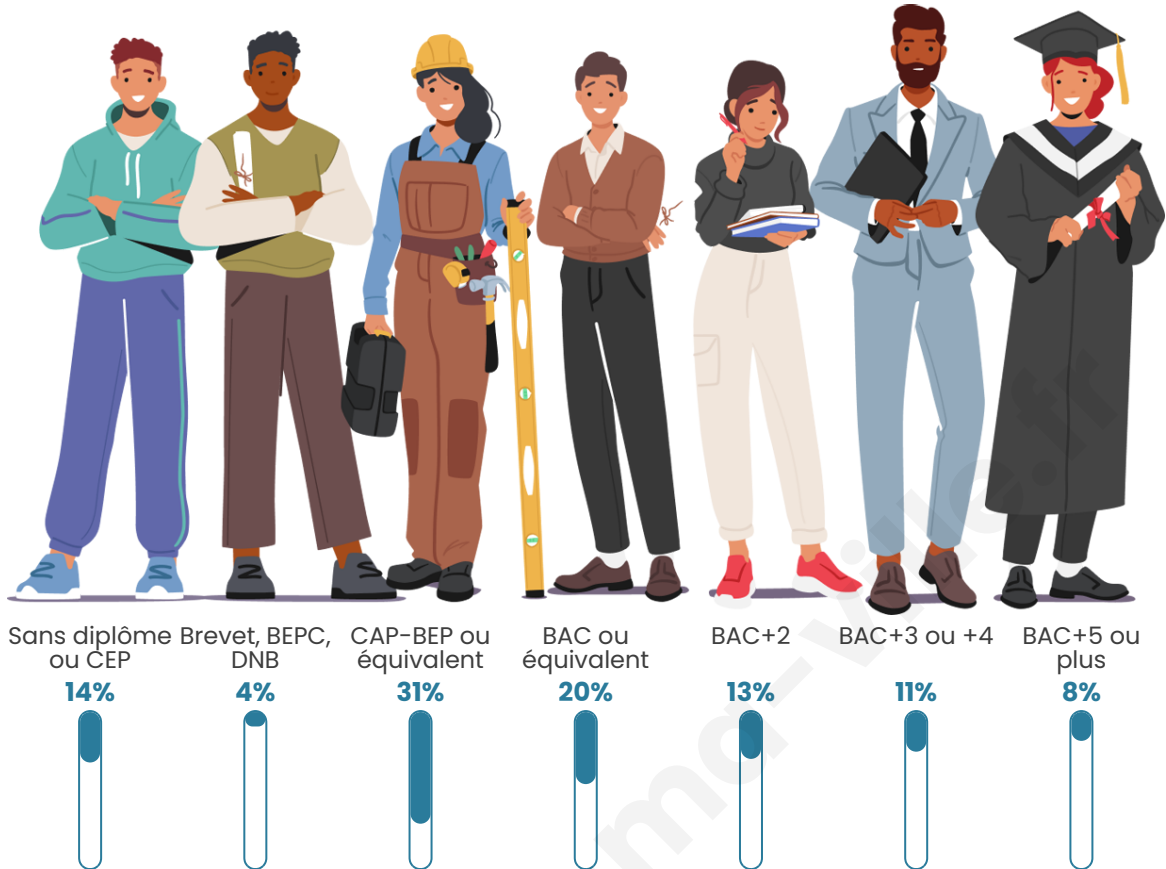

Version web

Ville de Le Pellerin

Présenté par

Sommaire

Situation géographique	3
Statistiques sur la population	4
Evolution du nombre d'habitants	4
Tranche d'âge	5
0-14 ans	5
15-29 ans	5
30-44 ans	5
45-59 ans	5
60-74 ans	5
75-89 ans	5
90 ans et +	5
Activité professionnelle	5
Agriculteurs	5
Artisans, Commerçants	5
Cadres et sup.	5
Professions intermédiaires	5
Employé	5
Ouvrier	5
Retraité	5
Autres	5
Niveau de diplôme	6
Sans diplôme ou CEP	6
Brevet, BEPC, DNB	6
CAP-BEP ou équivalent	6
BAC ou équivalent	6
BAC+2	6
BAC+3 ou +4	6
BAC+5 ou plus	6
Composition des ménages	6
Couple sans enfant	6
Couple avec enfant(s)	6
Famille monoparentale	6
Colocation / Autre	6
Personnes seules	6
Profils électoraux	7
Premier tour	7
Sécurité	8
Evolution du nombre d'infractions	8
Pour comparer	9
Services à la population	10
Commerce	10
Éducation	10
Villes autour de Le Pellerin	11

Nombre d'habitants

5 319

Age moyen

39 ans

Pop active

49.4%

Taux chômage

6.8%

Pop densité

177 h/km²

Revenu moyen

23 370 €/an

Evolution du nombre d'habitants

Sources : Institut national de la statistique et des études économiques (insee) selon Les dernières parutions officielles de 2024 portant sur les années 2020, 2021 et 2022.

Tranche d'âge

Activité professionnelle

Niveau de diplôme

Composition des ménages

Profils électoraux

Premier tour

	Jean-Luc MÉLENCHON	28.23 %
	Emmanuel MACRON	25.05 %
	Marine LE PEN	20.74 %
	Yannick JADOT	7.06 %
	Éric ZEMMOUR	4.38 %
	Fabien ROUSSEL	3.18 %
	Valérie PÉCRESSE	2.74 %
	Jean LASSALLE	2.64 %
	Nicolas DUPONT-AIGNAN	2.04 %
	Anne HIDALGO	1.87 %
	Philippe POUTOU	1.34 %
	Nathalie ARTHAUD	0.74 %