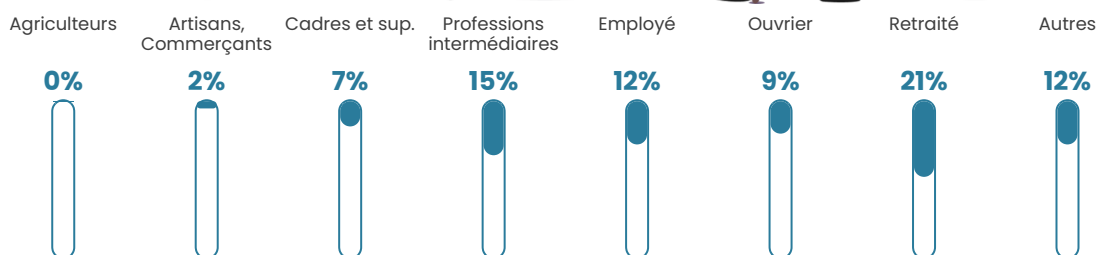

Pop densité

177 h/km²

Revenu moyen

23 370 €/an

Evolution du nombre d'habitants

Sources : Institut national de la statistique et des études économiques (insee) selon Les dernières parutions officielles de 2024 portant sur les années 2020, 2021 et 2022.

Tranche d'âge

Activité professionnelle

Niveau de diplôme

Composition des ménages

Profils électoraux

Premier tour

	Jean-Luc MÉLENCHON	28.23 %
	Emmanuel MACRON	25.05 %
	Marine LE PEN	20.74 %
	Yannick JADOT	7.06 %
	Éric ZEMMOUR	4.38 %
	Fabien ROUSSEL	3.18 %
	Valérie PÉCRESSE	2.74 %
	Jean LASSALLE	2.64 %
	Nicolas DUPONT-AIGNAN	2.04 %
	Anne HIDALGO	1.87 %
	Philippe POUTOU	1.34 %
	Nathalie ARTHAUD	0.74 %