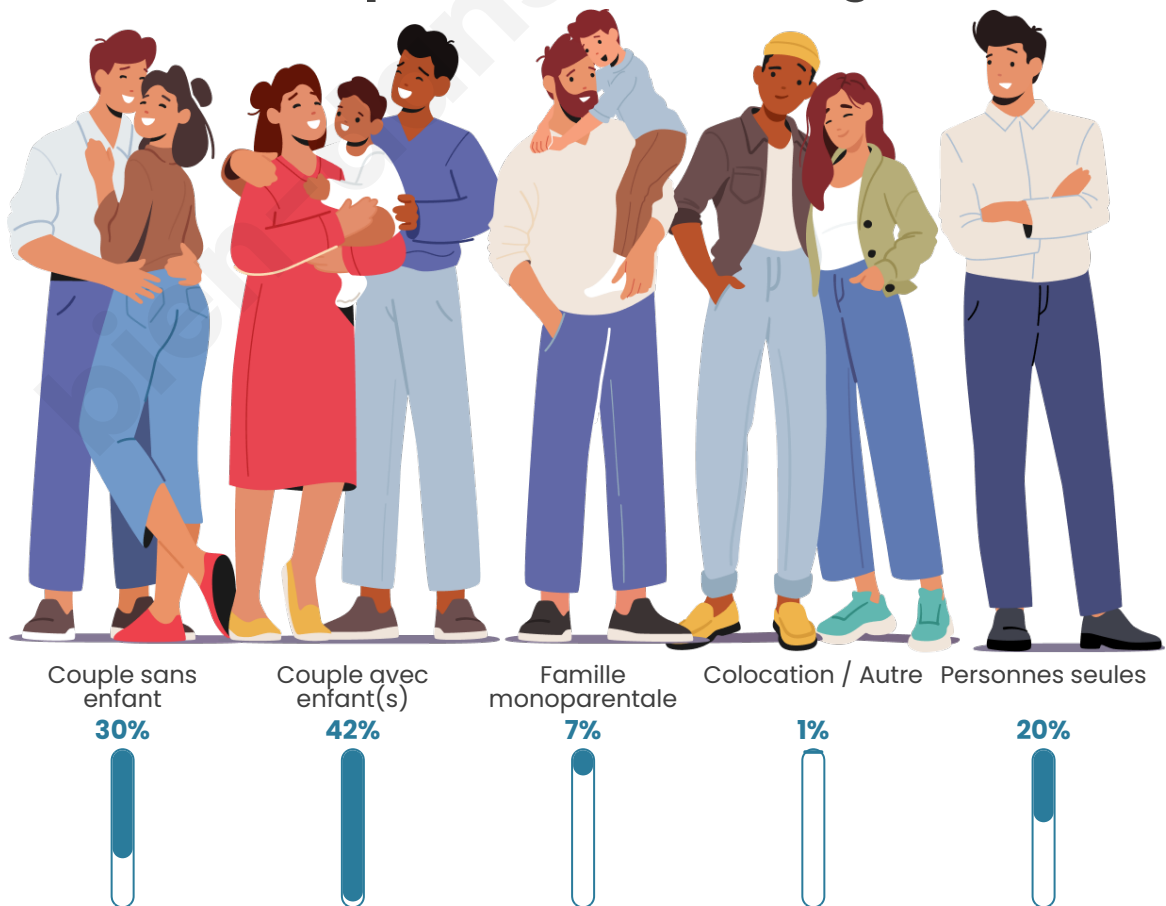

Nombre d'habitants

5 319

Age moyen

39 ans

Pop active

49.4%

Taux chômage

6.8%

Tranche d'âge

Activité professionnelle

Niveau de diplôme

Composition des ménages

Profils électoraux

Premier tour

	Jean-Luc MÉLENCHON	28.23 %
	Emmanuel MACRON	25.05 %
	Marine LE PEN	20.74 %
	Yannick JADOT	7.06 %
	Éric ZEMMOUR	4.38 %
	Fabien ROUSSEL	3.18 %
	Valérie PÉCRESSE	2.74 %
	Jean LASSALLE	2.64 %
	Nicolas DUPONT-AIGNAN	2.04 %
	Anne HIDALGO	1.87 %
	Philippe POUTOU	1.34 %
	Nathalie ARTHAUD	0.74 %