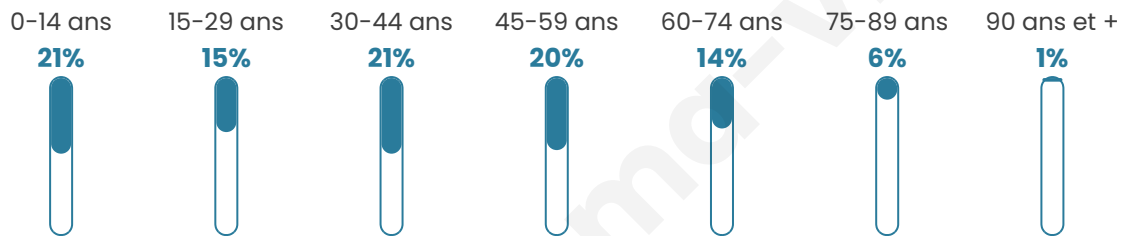

Nombre d'habitants

5 319

Age moyen

39 ans

Pop active

49.4%

Taux chômage

6.8%

Pop densité

177 h/km²

Revenu moyen

23 370 €/an

Evolution du nombre d'habitants

Sources : Institut national de la statistique et des études économiques (insee) selon Les dernières parutions officielles de 2024 portant sur les années 2020, 2021 et 2022.

Tranche d'âge

Activité professionnelle

Niveau de diplôme

Composition des ménages

Profils électoraux

Premier tour

	Jean-Luc MÉLENCHON	28.23 %
	Emmanuel MACRON	25.05 %
	Marine LE PEN	20.74 %
	Yannick JADOT	7.06 %
	Éric ZEMMOUR	4.38 %
	Fabien ROUSSEL	3.18 %
	Valérie PÉCRESSE	2.74 %
	Jean LASSALLE	2.64 %
	Nicolas DUPONT-AIGNAN	2.04 %
	Anne HIDALGO	1.87 %
	Philippe POUTOU	1.34 %
	Nathalie ARTHAUD	0.74 %