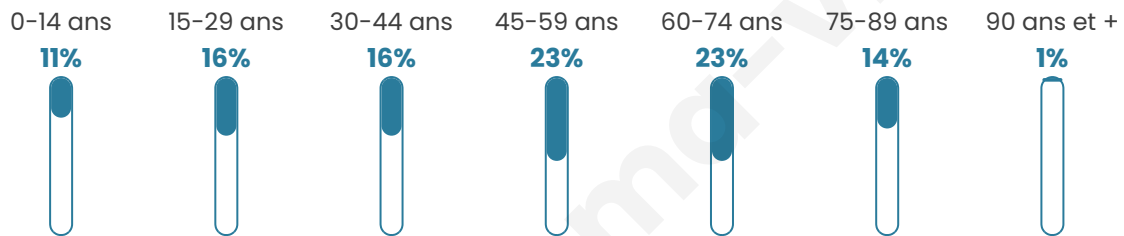

Statistiques sur la population

Nombre d'habitants

79

Age moyen

48 ans

Pop active

51.9%

Taux chômage

6.1%

Pop densité

7 h/km²

Revenu moyen

NC

Evolution du nombre d'habitants

Sources : Institut national de la statistique et des études économiques (insee) selon Les dernières parutions officielles de 2024 portant sur les années 2020, 2021 et 2022.

Tranche d'âge

Activité professionnelle

Niveau de diplôme

Composition des ménages

Profils électoraux

Premier tour

	Marine LE PEN	32.84 %
	Éric ZEMMOUR	22.39 %
	Jean-Luc MÉLENCHON	16.42 %
	Emmanuel MACRON	10.45 %
	Jean LASSALLE	4.48 %
	Anne HIDALGO	2.99 %
	Philippe POUTOU	2.99 %
	Nathalie ARTHAUD	1.49 %
	Fabien ROUSSEL	1.49 %
	Yannick JADOT	1.49 %
	Valérie PÉCRESSÉ	1.49 %
	Nicolas DUPONT- AIGNAN	1.49 %