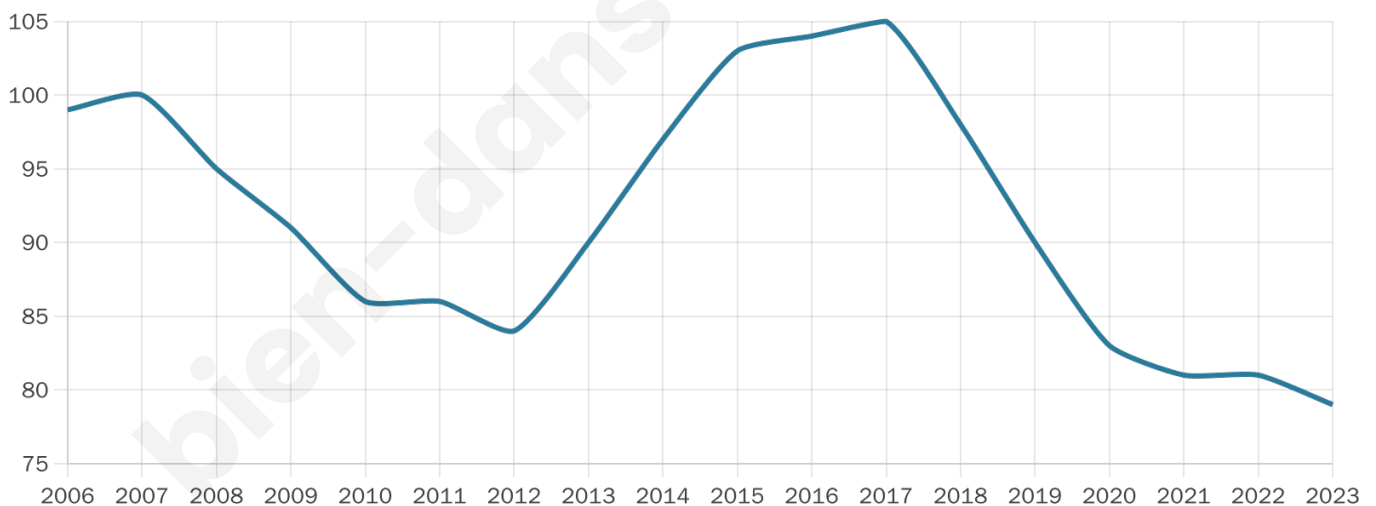

Statistiques sur la population

Nombre d'habitants

79

Age moyen

48 ans

Pop active

51.9%

Taux chômage

6.1%

Pop densité

7 h/km²

Revenu moyen

NC

Evolution du nombre d'habitants

Sources : Institut national de la statistique et des études économiques (insee) selon Les dernières parutions officielles de 2024 portant sur les années 2020, 2021 et 2022.

Tranche d'âge

Activité professionnelle

Niveau de diplôme

Composition des ménages

Profils électoraux

Premier tour

	Marine LE PEN	32.84 %
	Éric ZEMMOUR	22.39 %
	Jean-Luc MÉLENCHON	16.42 %
	Emmanuel MACRON	10.45 %
	Jean LASSALLE	4.48 %
	Anne HIDALGO	2.99 %
	Philippe POUTOU	2.99 %
	Nathalie ARTHAUD	1.49 %
	Fabien ROUSSEL	1.49 %
	Yannick JADOT	1.49 %
	Valérie PÉCRESSÉ	1.49 %
	Nicolas DUPONT- AIGNAN	1.49 %