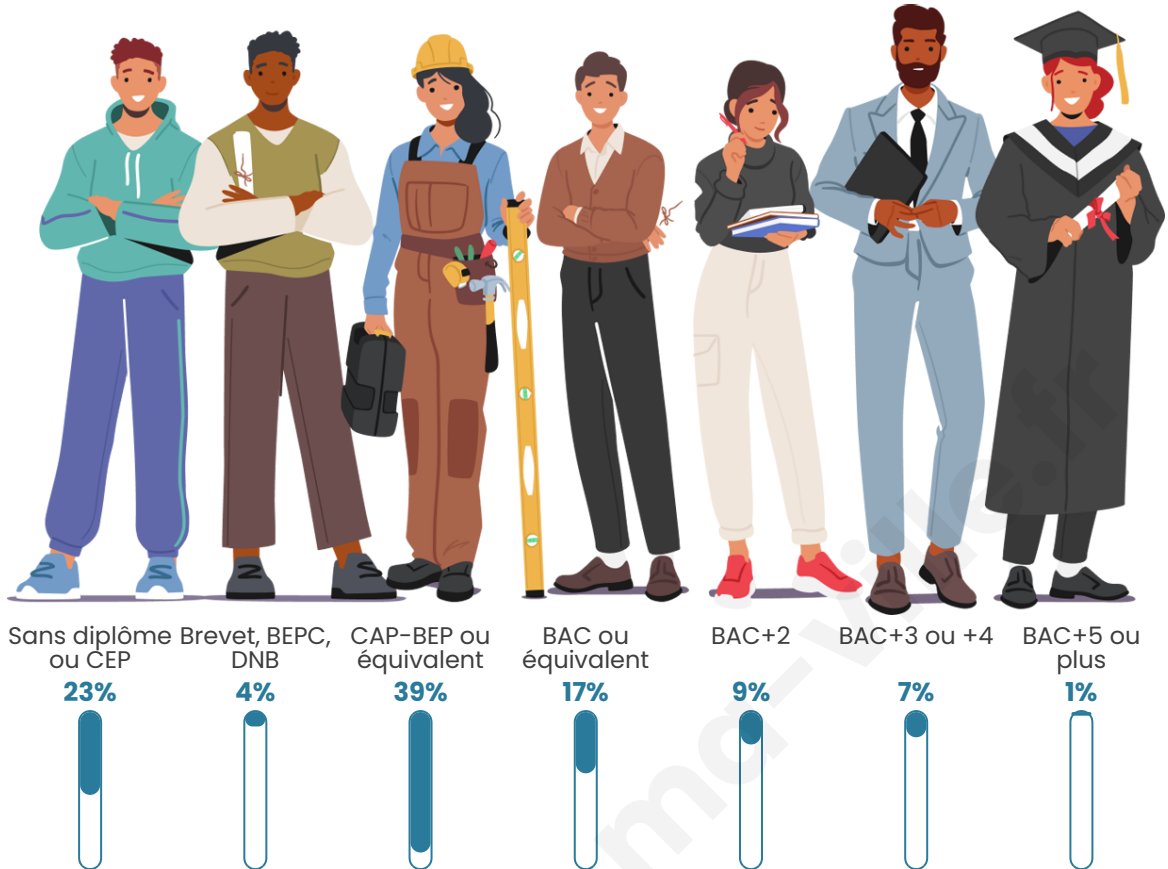

Statistiques sur la population

Nombre d'habitants

79

Age moyen

48 ans

Pop active

51.9%

Taux chômage

Tranche d'âge

Activité professionnelle

Niveau de diplôme

Composition des ménages

Profils électoraux

Premier tour

	Marine LE PEN	32.84 %
	Éric ZEMMOUR	22.39 %
	Jean-Luc MÉLENCHON	16.42 %
	Emmanuel MACRON	10.45 %
	Jean LASSALLE	4.48 %
	Anne HIDALGO	2.99 %
	Philippe POUTOU	2.99 %
	Nathalie ARTHAUD	1.49 %
	Fabien ROUSSEL	1.49 %
	Yannick JADOT	1.49 %
	Valérie PÉCRESSÉ	1.49 %
	Nicolas DUPONT- AIGNAN	1.49 %