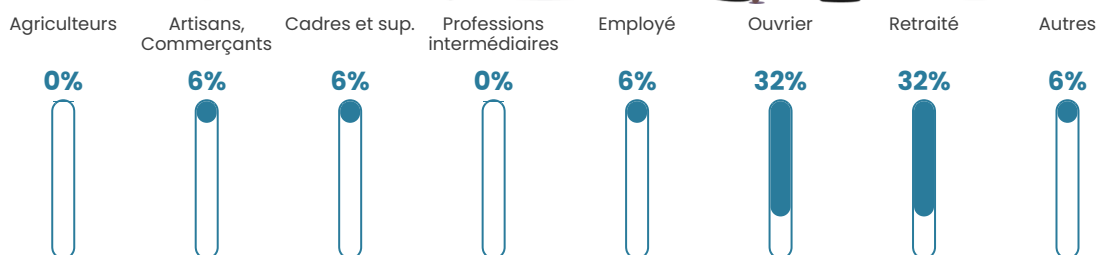

6.1%

Pop densité

7 h/km²

Revenu moyen

NC

Evolution du nombre d'habitants

Sources : Institut national de la statistique et des études économiques (insee) selon Les dernières parutions officielles de 2024 portant sur les années 2020, 2021 et 2022.

Tranche d'âge

Activité professionnelle

Niveau de diplôme

Composition des ménages

Profils électoraux

Premier tour

	Marine LE PEN	32.84 %
	Éric ZEMMOUR	22.39 %
	Jean-Luc MÉLENCHON	16.42 %
	Emmanuel MACRON	10.45 %
	Jean LASSALLE	4.48 %
	Anne HIDALGO	2.99 %
	Philippe POUTOU	2.99 %
	Nathalie ARTHAUD	1.49 %
	Fabien ROUSSEL	1.49 %
	Yannick JADOT	1.49 %
	Valérie PÉCRESSÉ	1.49 %
	Nicolas DUPONT- AIGNAN	1.49 %