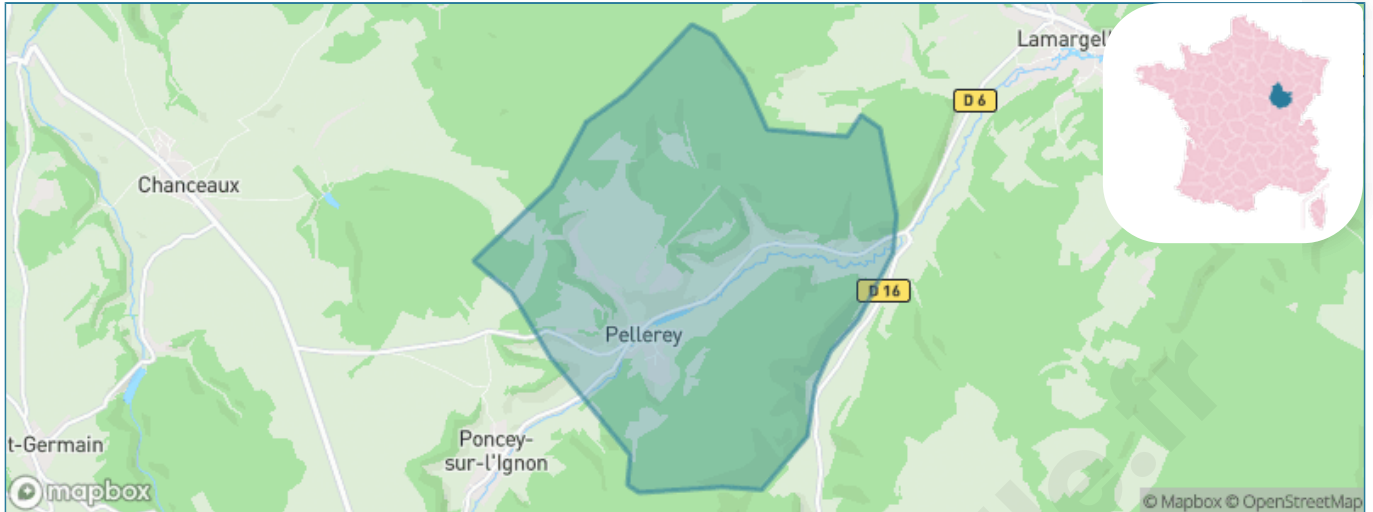

Version web

Ville de Pellerey

Présenté par

BIEN dans
ma **VILLE** 

Sommaire

Situation géographique	3
Statistiques sur la population	4
Evolution du nombre d'habitants	4
Tranche d'âge	5
0-14 ans	5
15-29 ans	5
30-44 ans	5
45-59 ans	5
60-74 ans	5
75-89 ans	5
90 ans et +	5
Activité professionnelle	5
Agriculteurs	5
Artisans, Commerçants	5
Cadres et sup.	5
Professions intermédiaires	5
Employé	5
Ouvrier	5
Retraité	5
Autres	5
Niveau de diplôme	6
Sans diplôme ou CEP	6
Brevet, BEPC, DNB	6
CAP-BEP ou équivalent	6
BAC ou équivalent	6
BAC+2	6
BAC+3 ou +4	6
BAC+5 ou plus	6
Composition des ménages	6
Couple sans enfant	6
Couple avec enfant(s)	6
Famille monoparentale	6
Colocation / Autre	6
Personnes seules	6
Profils électoraux	7
Premier tour	7
Sécurité	9
Evolution du nombre d'infractions	9
Pour comparer	10
Services à la population	11
Commerce	11
Éducation	11
Villes autour de Pellerey	13

Situation géographique

i Informations clés

- **Région** : Bourgogne-Franche-Comté
- **Département** : Côte-d'or
- **Code postal** : 21440
- **Superficie** : 12 km²

RÉGION
BOURGOGNE
FRANCHE
COMTE

Côte
d'Or
LE DÉPARTEMENT