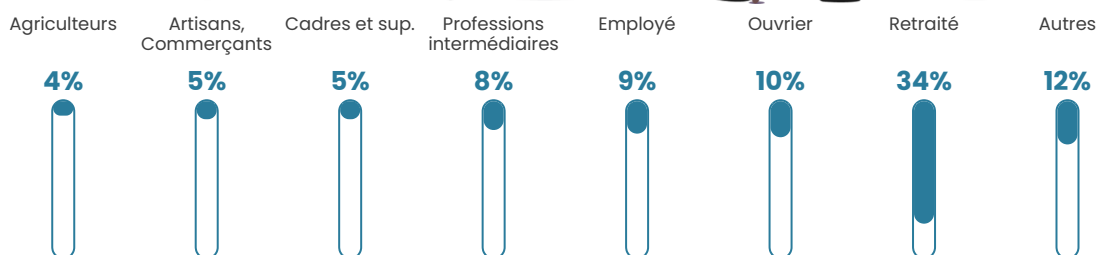

24 h/km²

Revenu moyen

19 040 €/an

Evolution du nombre d'habitants

Sources : Institut national de la statistique et des études économiques (insee) selon Les dernières parutions officielles de 2024 portant sur les années 2020, 2021 et 2022.

Tranche d'âge

Activité professionnelle

Niveau de diplôme

Composition des ménages

Profils électoraux

Premier tour

	Marine LE PEN	36.97 %
	Emmanuel MACRON	19.78 %
	Jean-Luc MÉLENCHON	13.49 %
	Éric ZEMMOUR	8.69 %
	Jean LASSALLE	7.95 %
	Valérie PÉCRESSE	4.44 %
	Nicolas DUPONT-AIGNAN	2.40 %
	Yannick JADOT	2.22 %
	Anne HIDALGO	1.85 %
	Fabien ROUSSEL	1.11 %
	Nathalie ARTHAUD	0.92 %
	Philippe POUTOU	0.18 %