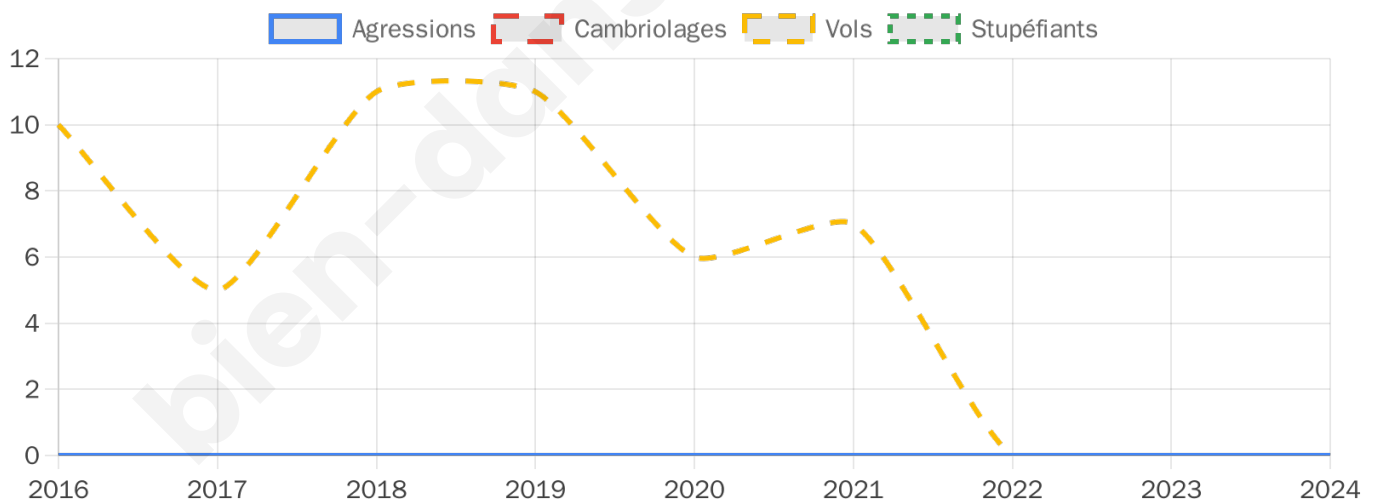

Sécurité

Agressions physiques / sexuelles

0

Cambriolages

0

Vols / dégradations

0

Stupéfiants

0

Evolution du nombre d'infractions