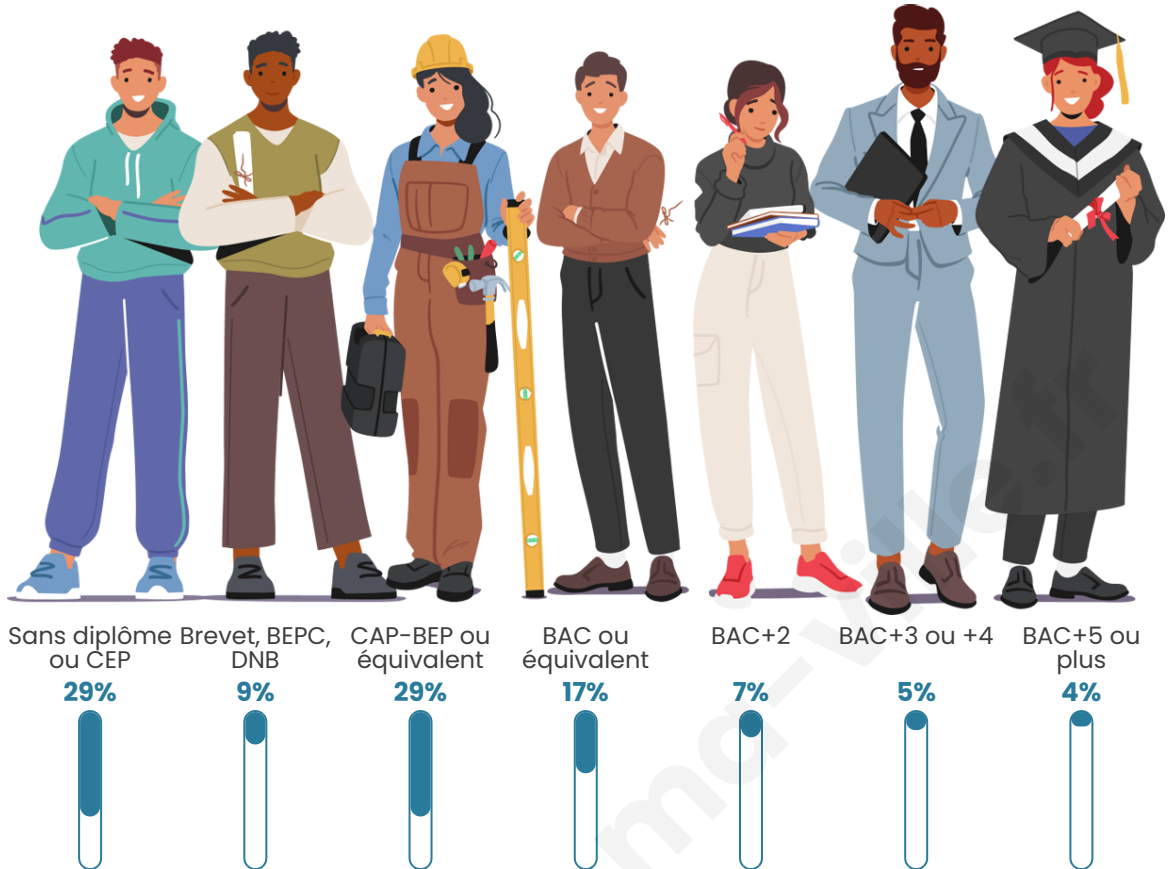

Tranche d'âge

Activité professionnelle

Niveau de diplôme

Composition des ménages

Profils électoraux

Premier tour

	Marine LE PEN	36.97 %
	Emmanuel MACRON	19.78 %
	Jean-Luc MÉLENCHON	13.49 %
	Éric ZEMMOUR	8.69 %
	Jean LASSALLE	7.95 %
	Valérie PÉCRESSE	4.44 %
	Nicolas DUPONT-AIGNAN	2.40 %
	Yannick JADOT	2.22 %
	Anne HIDALGO	1.85 %
	Fabien ROUSSEL	1.11 %
	Nathalie ARTHAUD	0.92 %
	Philippe POUTOU	0.18 %