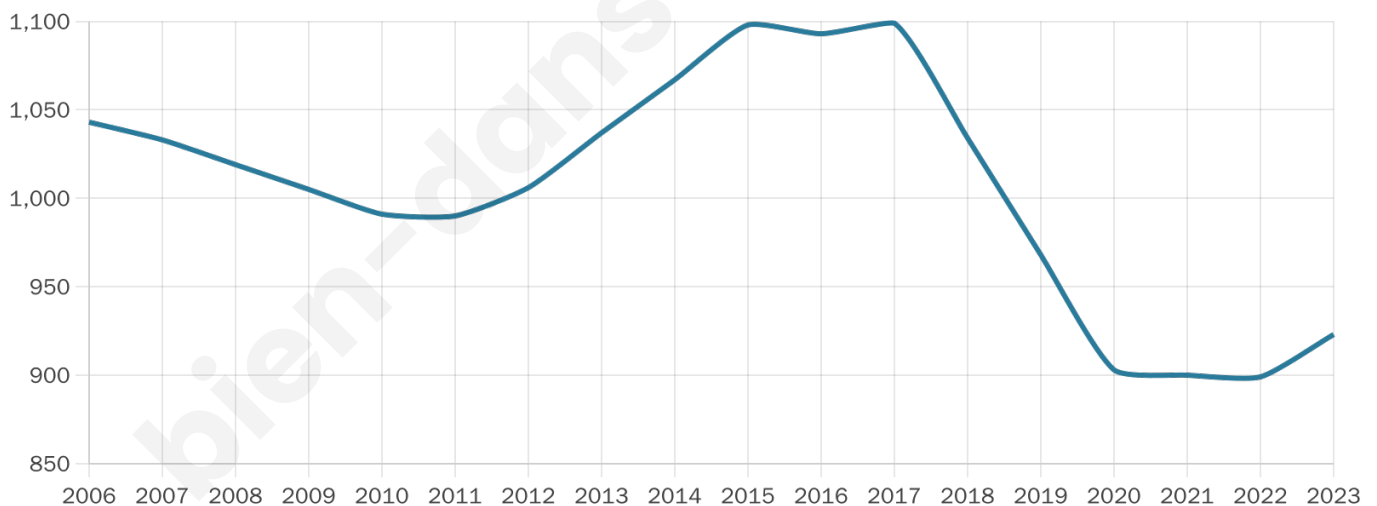

Version web

Ville de Pellegrue

Présenté par

BIEN dans
ma **VILLE** 

Sommaire

Situation géographique	3
Statistiques sur la population	4
Evolution du nombre d'habitants	4
Tranche d'âge	5
<i>0-14 ans</i>	5
<i>15-29 ans</i>	5
<i>30-44 ans</i>	5
<i>45-59 ans</i>	5
<i>60-74 ans</i>	5
<i>75-89 ans</i>	5
<i>90 ans et +</i>	5
Activité professionnelle	5
<i>Agriculteurs</i>	5
<i>Artisans, Commerçants</i>	5
<i>Cadres et sup.</i>	5
<i>Professions intermédiaires</i>	5
<i>Employé</i>	5
<i>Ouvrier</i>	5
<i>Retraité</i>	5
<i>Autres</i>	5
Niveau de diplôme	6
<i>Sans diplôme ou CEP</i>	6
<i>Brevet, BEPC, DNB</i>	6
<i>CAP-BEP ou équivalent</i>	6
<i>BAC ou équivalent</i>	6
<i>BAC+2</i>	6
<i>BAC+3 ou +4</i>	6
<i>BAC+5 ou plus</i>	6
Composition des ménages	6
<i>Couple sans enfant</i>	6
<i>Couple avec enfant(s)</i>	6
<i>Famille monoparentale</i>	6
<i>Colocation / Autre</i>	6
<i>Personnes seules</i>	6
Profils électoraux	7
<i>Premier tour</i>	7
Sécurité	8
<i>Evolution du nombre d'infractions</i>	8
<i>Pour comparer</i>	9
Services à la population	10
<i>Commerce</i>	10
<i>Éducation</i>	10
<i>Villes autour de Pellegrue</i>	11

923

Age moyen

46 ans

Pop active

37.1%

Taux chômage

6.2%

Pop densité

24 h/km²

Revenu moyen

19 040 €/an

Evolution du nombre d'habitants

Sources : Institut national de la statistique et des études économiques (insee) selon Les dernières parutions officielles de 2024 portant sur les années 2020, 2021 et 2022.