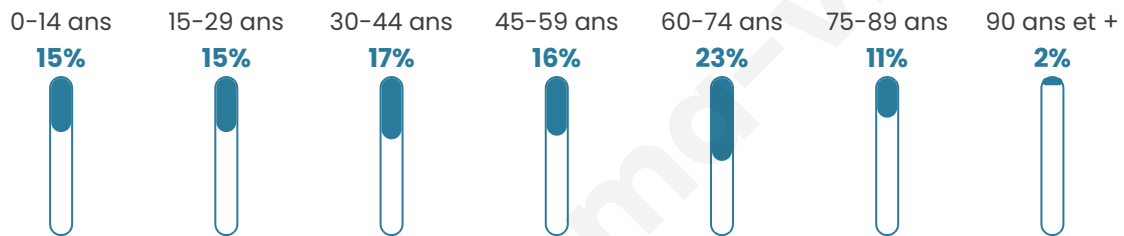

923

Age moyen

46 ans

Pop active

37.1%

Taux chômage

6.2%

Pop densité

24 h/km²

Revenu moyen

19 040 €/an

Evolution du nombre d'habitants

Sources : Institut national de la statistique et des études économiques (insee) selon Les dernières parutions officielles de 2024 portant sur les années 2020, 2021 et 2022.

Tranche d'âge

Activité professionnelle

Niveau de diplôme

Composition des ménages

Profils électoraux

Premier tour

	Marine LE PEN	36.97 %
	Emmanuel MACRON	19.78 %
	Jean-Luc MÉLENCHON	13.49 %
	Éric ZEMMOUR	8.69 %
	Jean LASSALLE	7.95 %
	Valérie PÉCRESSE	4.44 %
	Nicolas DUPONT-AIGNAN	2.40 %
	Yannick JADOT	2.22 %
	Anne HIDALGO	1.85 %
	Fabien ROUSSEL	1.11 %
	Nathalie ARTHAUD	0.92 %
	Philippe POUTOU	0.18 %