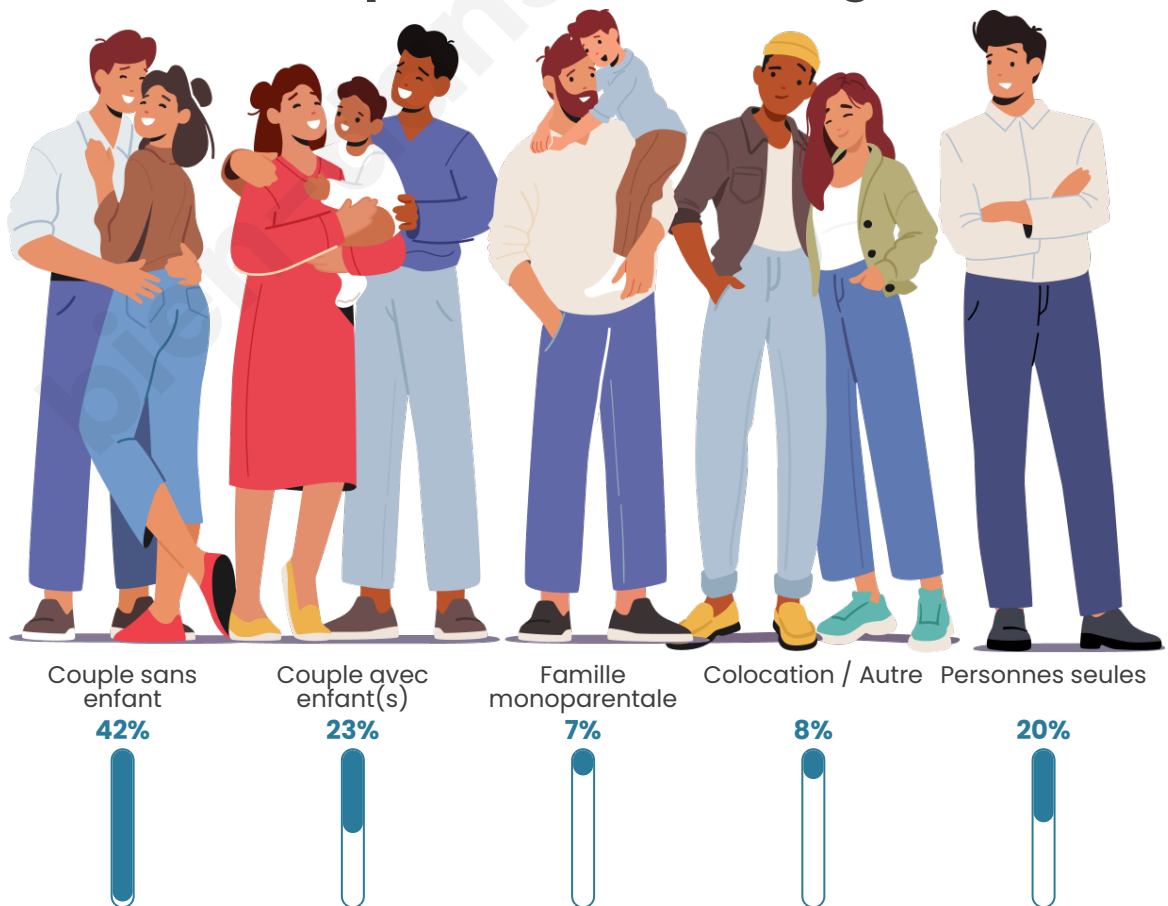

Tranche d'âge

Activité professionnelle

Niveau de diplôme

Composition des ménages

Profils électoraux

Premier tour

	Marine LE PEN	36.97 %
	Emmanuel MACRON	19.78 %
	Jean-Luc MÉLENCHON	13.49 %
	Éric ZEMMOUR	8.69 %
	Jean LASSALLE	7.95 %
	Valérie PÉCRESSE	4.44 %
	Nicolas DUPONT-AIGNAN	2.40 %
	Yannick JADOT	2.22 %
	Anne HIDALGO	1.85 %
	Fabien ROUSSEL	1.11 %
	Nathalie ARTHAUD	0.92 %
	Philippe POUTOU	0.18 %