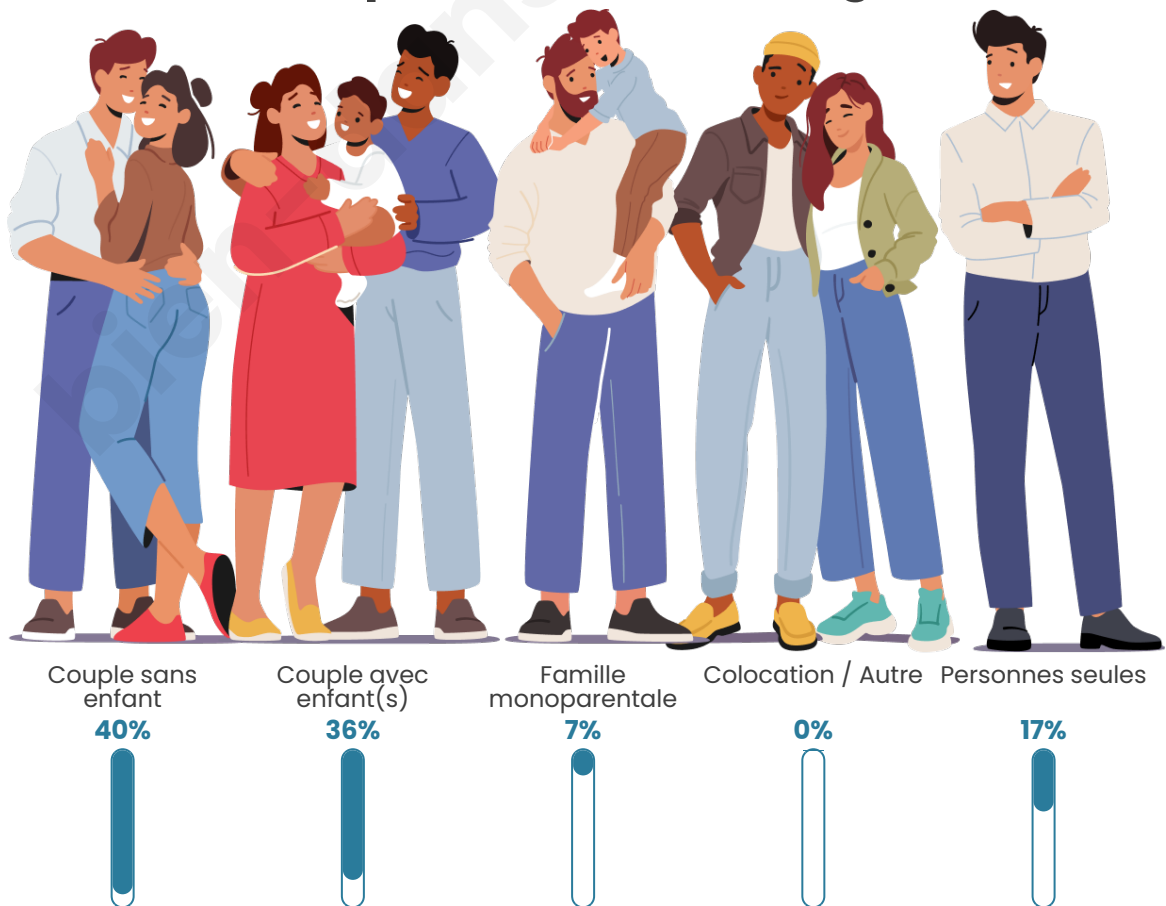

Tranche d'âge

Activité professionnelle

Niveau de diplôme

Composition des ménages

Profils électoraux

Premier tour

	Jean-Luc MÉLENCHON	25.09 %
	Emmanuel MACRON	23.09 %
	Marine LE PEN	19.45 %
	Valérie PÉCRESSÉ	9.64 %
	Yannick JADOT	7.45 %
	Éric ZEMMOUR	6.18 %
	Jean LASSALLE	4.55 %
	Nicolas DUPONT- AIGNAN	1.82 %
	Anne HIDALGO	1.09 %
	Nathalie ARTHAUD	0.73 %
	Philippe POUTOU	0.55 %
	Fabien ROUSSEL	0.36 %