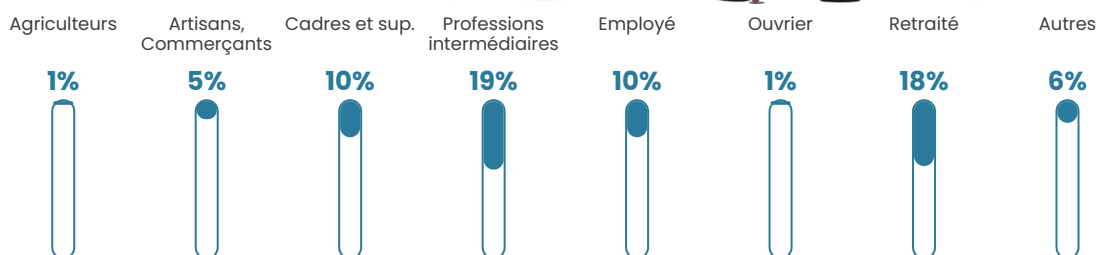

72 h/km²

Revenu moyen

25 100 €/an

Evolution du nombre d'habitants

Sources : Institut national de la statistique et des études économiques (insee) selon Les dernières parutions officielles de 2024 portant sur les années 2020, 2021 et 2022.

Tranche d'âge

Activité professionnelle

Niveau de diplôme

Composition des ménages

Profils électoraux

Premier tour

	Jean-Luc MÉLENCHON	25.09 %
	Emmanuel MACRON	23.09 %
	Marine LE PEN	19.45 %
	Valérie PÉCRESSÉ	9.64 %
	Yannick JADOT	7.45 %
	Éric ZEMMOUR	6.18 %
	Jean LASSALLE	4.55 %
	Nicolas DUPONT- AIGNAN	1.82 %
	Anne HIDALGO	1.09 %
	Nathalie ARTHAUD	0.73 %
	Philippe POUTOU	0.55 %
	Fabien ROUSSEL	0.36 %