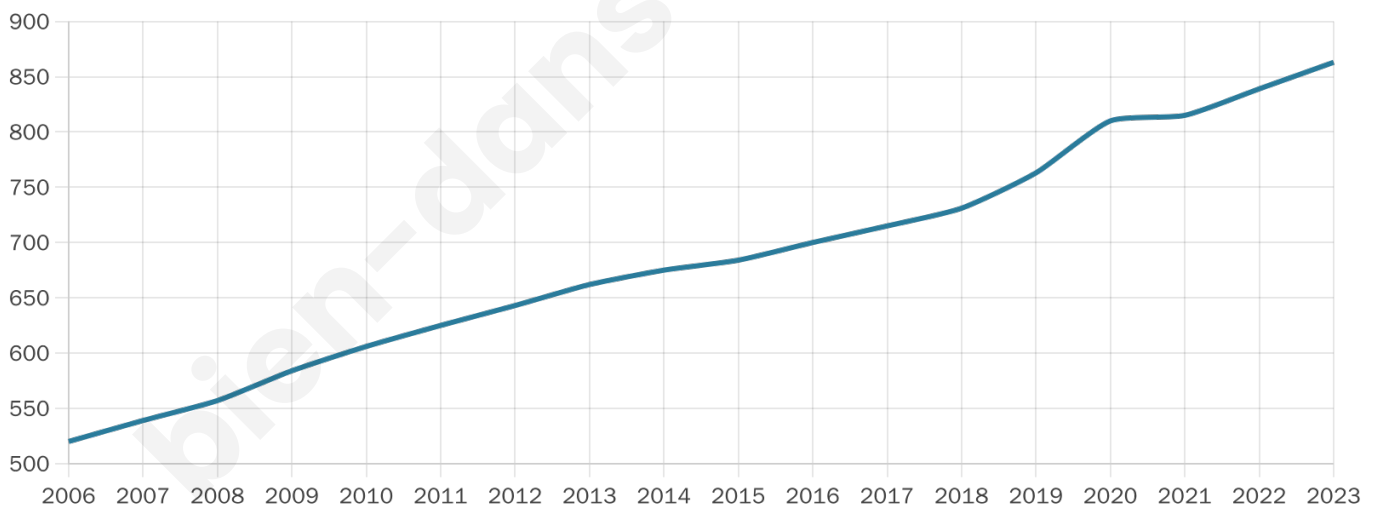

Version web

Ville de Pelleautier

Présenté par

BIEN dans
ma **VILLE** 

Sommaire

Situation géographique	3
Statistiques sur la population	4
Evolution du nombre d'habitants	4
Tranche d'âge	5
0-14 ans	5
15-29 ans	5
30-44 ans	5
45-59 ans	5
60-74 ans	5
75-89 ans	5
90 ans et +	5
Activité professionnelle	5
Agriculteurs	5
Artisans, Commerçants	5
Cadres et sup.	5
Professions intermédiaires	5
Employé	5
Ouvrier	5
Retraité	5
Autres	5
Niveau de diplôme	6
Sans diplôme ou CEP	6
Brevet, BEPC, DNB	6
CAP-BEP ou équivalent	6
BAC ou équivalent	6
BAC+2	6
BAC+3 ou +4	6
BAC+5 ou plus	6
Composition des ménages	6
Couple sans enfant	6
Couple avec enfant(s)	6
Famille monoparentale	6
Colocation / Autre	6
Personnes seules	6
Profils électoraux	7
Premier tour	7
Sécurité	8
Evolution du nombre d'infractions	8
Pour comparer	9
Services à la population	10
Commerce	10
Éducation	10
Villes autour de Pelleautier	11

863

Age moyen

41 ans

Pop active

47.4%

Taux chômage

6.4%

Pop densité

72 h/km²

Revenu moyen

25 100 €/an

Evolution du nombre d'habitants

Sources : Institut national de la statistique et des études économiques (insee) selon Les dernières parutions officielles de 2024 portant sur les années 2020, 2021 et 2022.