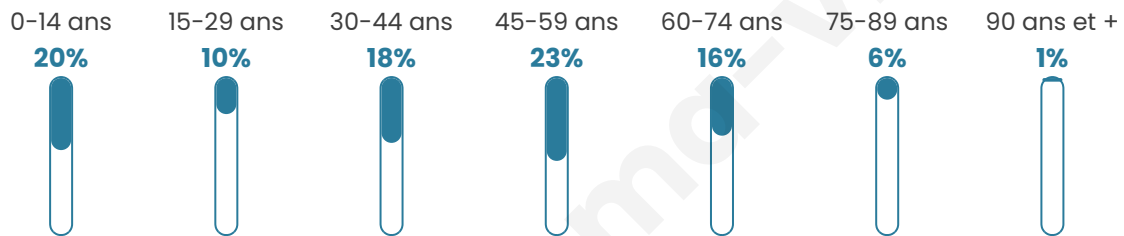

863

Age moyen

41 ans

Pop active

47.4%

Taux chômage

6.4%

Pop densité

72 h/km²

Revenu moyen

25 100 €/an

Evolution du nombre d'habitants

Sources : Institut national de la statistique et des études économiques (insee) selon Les dernières parutions officielles de 2024 portant sur les années 2020, 2021 et 2022.

Tranche d'âge

Activité professionnelle

Niveau de diplôme

Composition des ménages

Profils électoraux

Premier tour

	Jean-Luc MÉLENCHON	25.09 %
	Emmanuel MACRON	23.09 %
	Marine LE PEN	19.45 %
	Valérie PÉCRESSÉ	9.64 %
	Yannick JADOT	7.45 %
	Éric ZEMMOUR	6.18 %
	Jean LASSALLE	4.55 %
	Nicolas DUPONT- AIGNAN	1.82 %
	Anne HIDALGO	1.09 %
	Nathalie ARTHAUD	0.73 %
	Philippe POUTOU	0.55 %
	Fabien ROUSSEL	0.36 %

667 inscrits

Participation : 84.56%

Votes blancs : 1.77%

Votes nuls : 0.71%

Second tour

	Emmanuel MACRON	58,6 %
	Marine LE PEN	41,4 %

666 inscrits

Participation : 81.83%