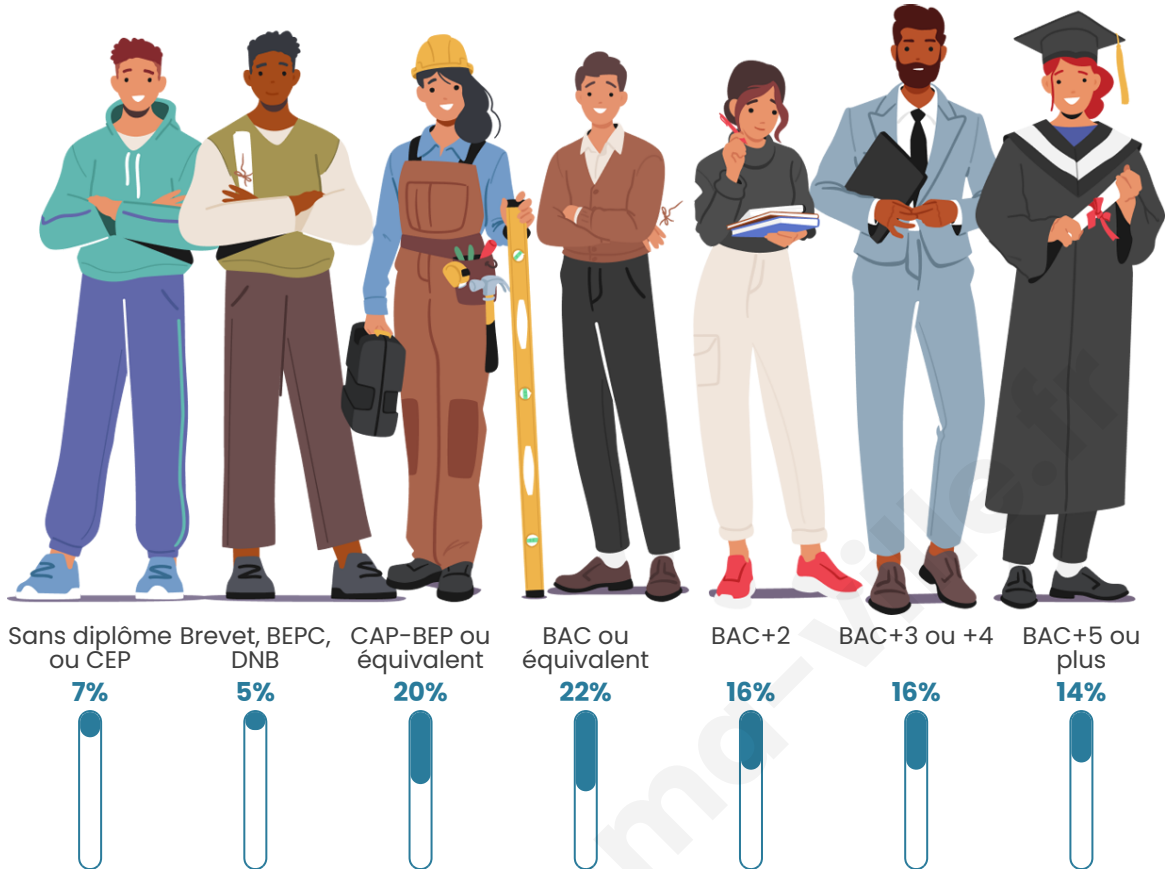

863

Age moyen

41 ans

Pop active

47.4%

Taux chômage

6.4%

Pop densité

Tranche d'âge

Activité professionnelle

Niveau de diplôme

Composition des ménages

Profils électoraux

Premier tour

	Jean-Luc MÉLENCHON	25.09 %
	Emmanuel MACRON	23.09 %
	Marine LE PEN	19.45 %
	Valérie PÉCRESSÉ	9.64 %
	Yannick JADOT	7.45 %
	Éric ZEMMOUR	6.18 %
	Jean LASSALLE	4.55 %
	Nicolas DUPONT- AIGNAN	1.82 %
	Anne HIDALGO	1.09 %
	Nathalie ARTHAUD	0.73 %
	Philippe POUTOU	0.55 %
	Fabien ROUSSEL	0.36 %