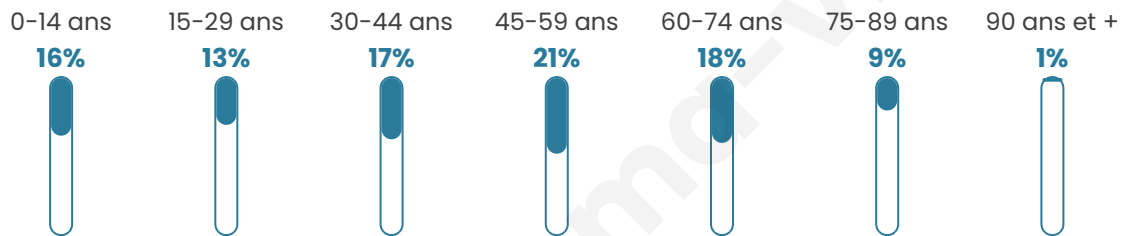

Statistiques sur la population

Nombre d'habitants

11 085

Age moyen

44 ans

Pop active

44.3%

Taux chômage

6.6%

Pop densité

583 h/km²

Revenu moyen

27 170 €/an

Evolution du nombre d'habitants

Sources : Institut national de la statistique et des études économiques (insee) selon Les dernières parutions officielles de 2024 portant sur les années 2020, 2021 et 2022.

Tranche d'âge

Activité professionnelle

Niveau de diplôme

Composition des ménages

Profils électoraux

Premier tour

	Emmanuel MACRON	26.88 %
	Marine LE PEN	25.85 %
	Jean-Luc MÉLENCHON	16.41 %
	Éric ZEMMOUR	10.87 %
	Yannick JADOT	5.55 %
	Valérie PÉCRESE	4.65 %
	Jean LASSALLE	2.95 %
	Nicolas DUPONT- AIGNAN	2.53 %
	Fabien ROUSSEL	1.77 %
	Anne HIDALGO	1.48 %
	Philippe POUTOU	0.71 %
	Nathalie ARTHAUD	0.35 %

9 151 inscrits

Participation : 76.91%

Votes blancs : 1.49%

Votes nuls : 0.72%

Second tour

	Emmanuel MACRON	51,79 %
	Marine LE PEN	48,21 %

9 150 inscrits

Participation : 76.19%