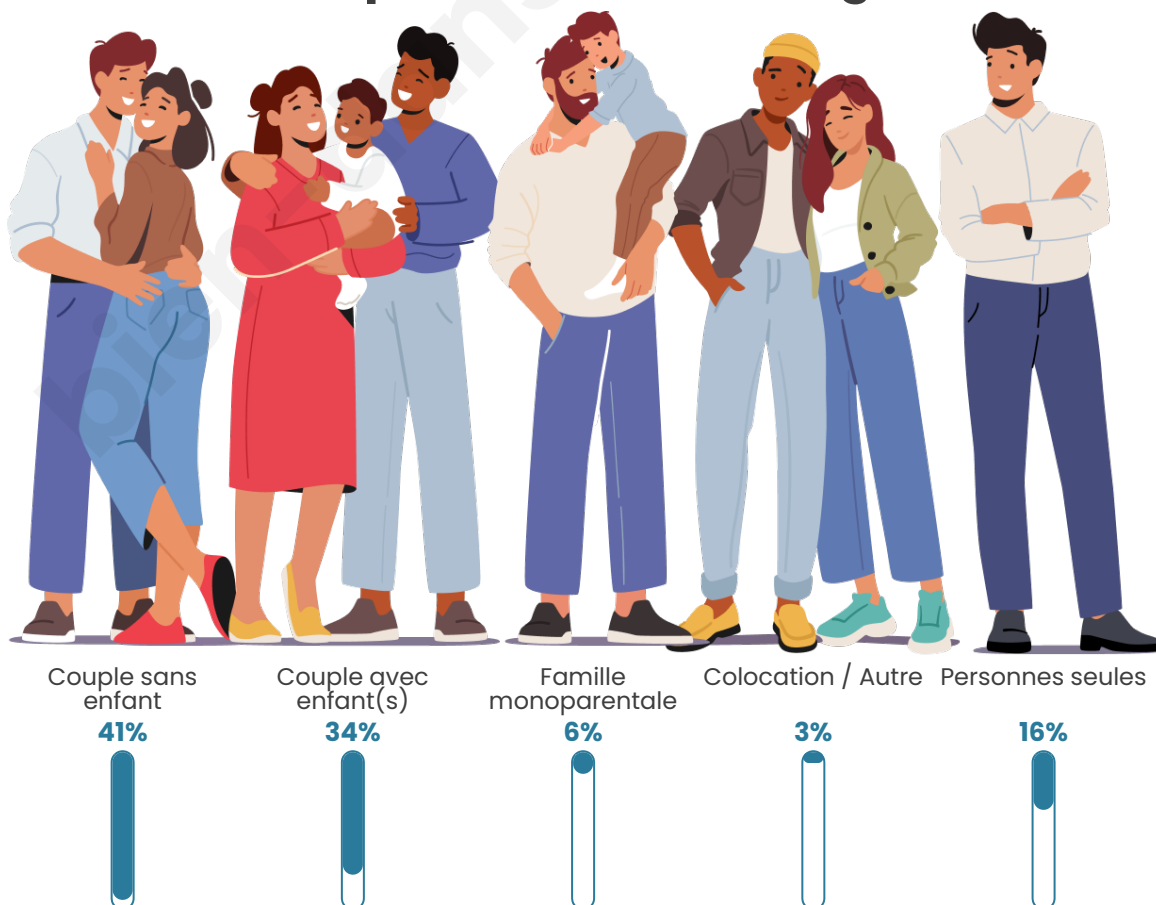

Tranche d'âge

Activité professionnelle

Niveau de diplôme

Composition des ménages

Profils électoraux

Premier tour

	Emmanuel MACRON	26.88 %
	Marine LE PEN	25.85 %
	Jean-Luc MÉLENCHON	16.41 %
	Éric ZEMMOUR	10.87 %
	Yannick JADOT	5.55 %
	Valérie PÉCRESE	4.65 %
	Jean LASSALLE	2.95 %
	Nicolas DUPONT- AIGNAN	2.53 %
	Fabien ROUSSEL	1.77 %
	Anne HIDALGO	1.48 %
	Philippe POUTOU	0.71 %
	Nathalie ARTHAUD	0.35 %