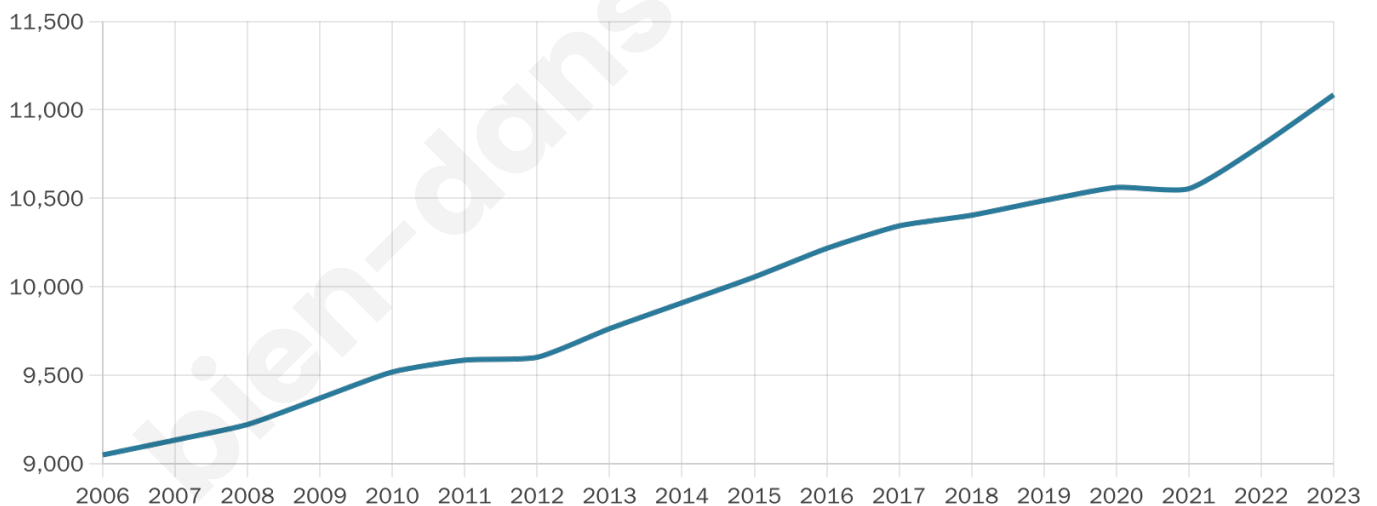

Statistiques sur la population

Nombre d'habitants

11 085

Age moyen

44 ans

Pop active

44.3%

Taux chômage

6.6%

Pop densité

583 h/km²

Revenu moyen

27 170 €/an

Evolution du nombre d'habitants

Sources : Institut national de la statistique et des études économiques (insee) selon Les dernières parutions officielles de 2024 portant sur les années 2020, 2021 et 2022.

Tranche d'âge

Activité professionnelle

Niveau de diplôme

Composition des ménages

Profils électoraux

Premier tour

	Emmanuel MACRON	26.88 %
	Marine LE PEN	25.85 %
	Jean-Luc MÉLENCHON	16.41 %
	Éric ZEMMOUR	10.87 %
	Yannick JADOT	5.55 %
	Valérie PÉCRESE	4.65 %
	Jean LASSALLE	2.95 %
	Nicolas DUPONT- AIGNAN	2.53 %
	Fabien ROUSSEL	1.77 %
	Anne HIDALGO	1.48 %
	Philippe POUTOU	0.71 %
	Nathalie ARTHAUD	0.35 %