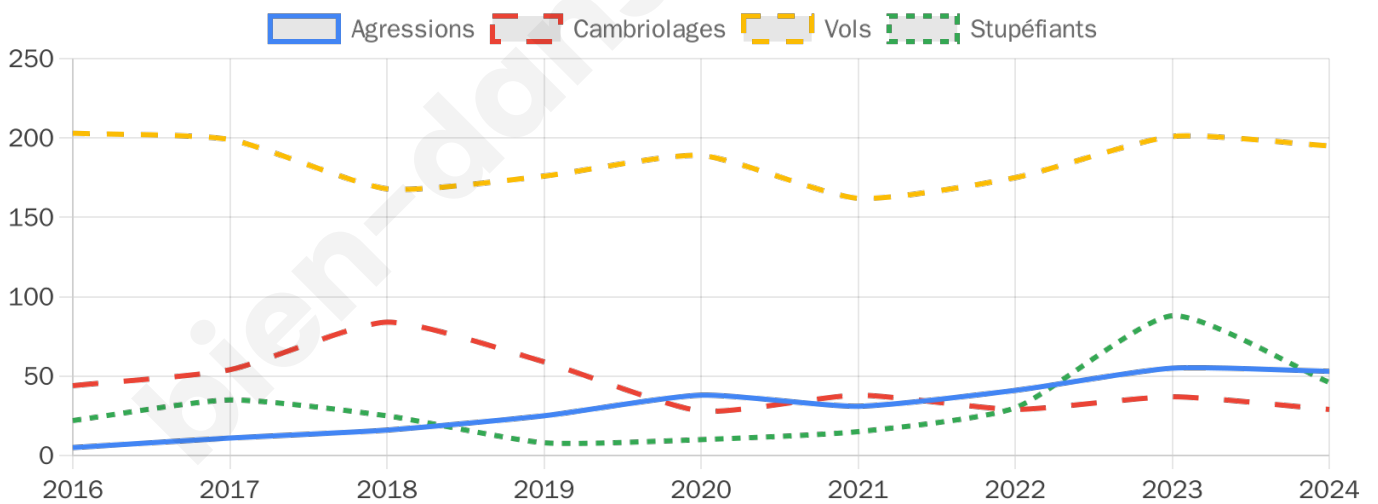

9 151 inscrits

Participation : 76.91%

Votes blancs : 1.49%

Votes nuls : 0.72%

Second tour

	Emmanuel MACRON	51,79 %
	Marine LE PEN	48,21 %

9 150 inscrits

Participation : 76.19%

Votes blancs : 6.43%

Votes nuls : 1.97%

Sécurité

Agressions physiques / sexuelles

53

Cambriolages

29

Vols / dégradations

195

Stupéfiants

46

Evolution du nombre d'infractions

Pour comparer

(en proportion du nombre d'habitants)

Sources : Bases statistiques communale, départementale et régionale de la délinquance enregistrée par la police et la gendarmerie nationales selon les dernières parutions officielles de 2025 portant sur l'année 2024 ([data.gouv](https://data.gouv.fr)).