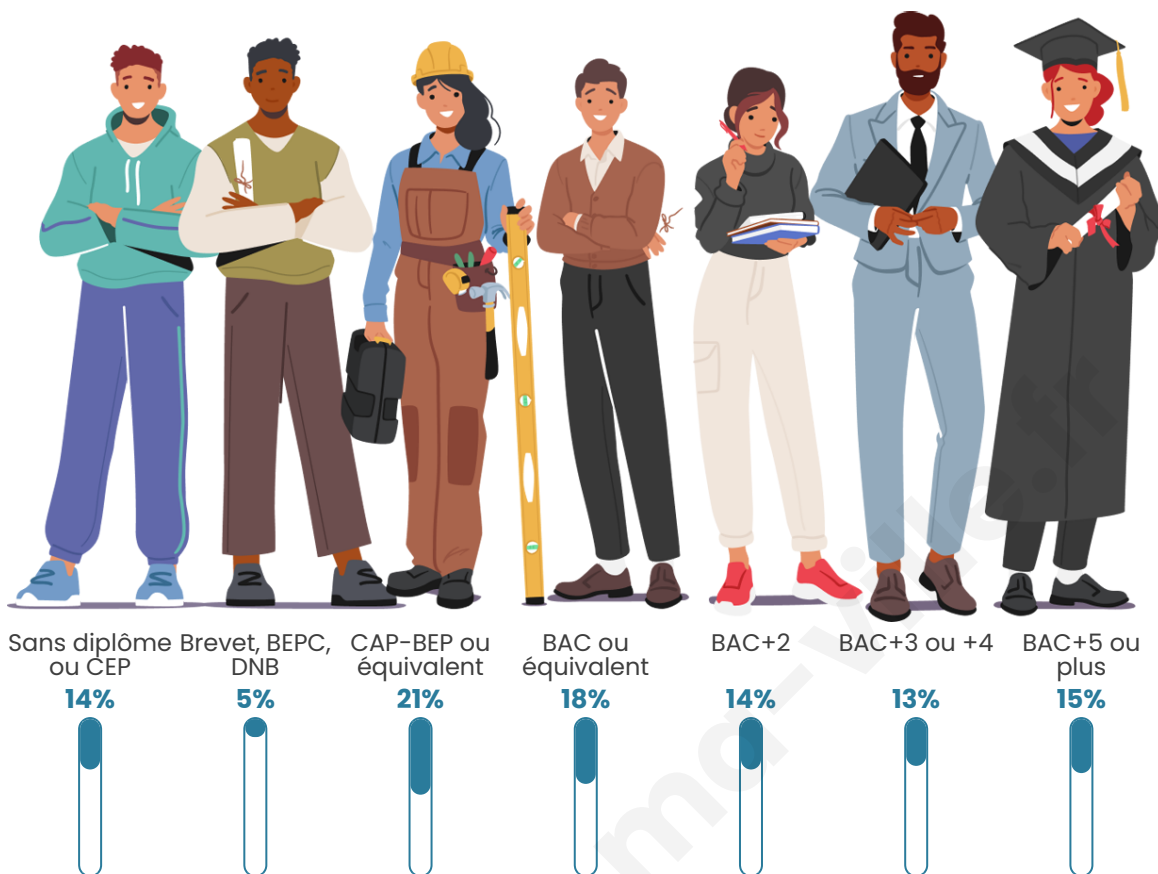

Statistiques sur la population

Nombre d'habitants

11 085

Age moyen

44 ans

Pop active

44.3%

Taux chômage

6.6%

Pop densité

583 h/km²

Revenu moyen

27 170 €/an

Evolution du nombre d'habitants

Sources : Institut national de la statistique et des études économiques (insee) selon Les dernières parutions officielles de 2024 portant sur les années 2020, 2021 et 2022.

Tranche d'âge

Activité professionnelle

Niveau de diplôme

Composition des ménages

Profils électoraux

Premier tour

	Emmanuel MACRON	26.88 %
	Marine LE PEN	25.85 %
	Jean-Luc MÉLENCHON	16.41 %
	Éric ZEMMOUR	10.87 %
	Yannick JADOT	5.55 %
	Valérie PÉCRESE	4.65 %
	Jean LASSALLE	2.95 %
	Nicolas DUPONT- AIGNAN	2.53 %
	Fabien ROUSSEL	1.77 %
	Anne HIDALGO	1.48 %
	Philippe POUTOU	0.71 %
	Nathalie ARTHAUD	0.35 %