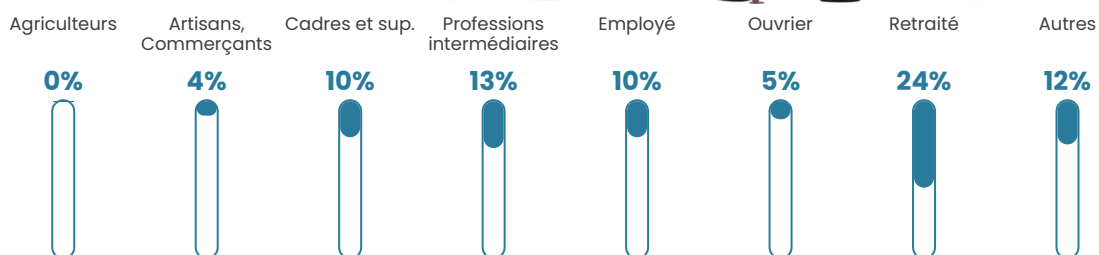

6.6%

Pop densité

583 h/km²

Revenu moyen

27 170 €/an

Evolution du nombre d'habitants

Sources : Institut national de la statistique et des études économiques (insee) selon Les dernières parutions officielles de 2024 portant sur les années 2020, 2021 et 2022.

Tranche d'âge

Activité professionnelle

Niveau de diplôme

Composition des ménages

Profils électoraux

Premier tour

	Emmanuel MACRON	26.88 %
	Marine LE PEN	25.85 %
	Jean-Luc MÉLENCHON	16.41 %
	Éric ZEMMOUR	10.87 %
	Yannick JADOT	5.55 %
	Valérie PÉCRESE	4.65 %
	Jean LASSALLE	2.95 %
	Nicolas DUPONT- AIGNAN	2.53 %
	Fabien ROUSSEL	1.77 %
	Anne HIDALGO	1.48 %
	Philippe POUTOU	0.71 %
	Nathalie ARTHAUD	0.35 %