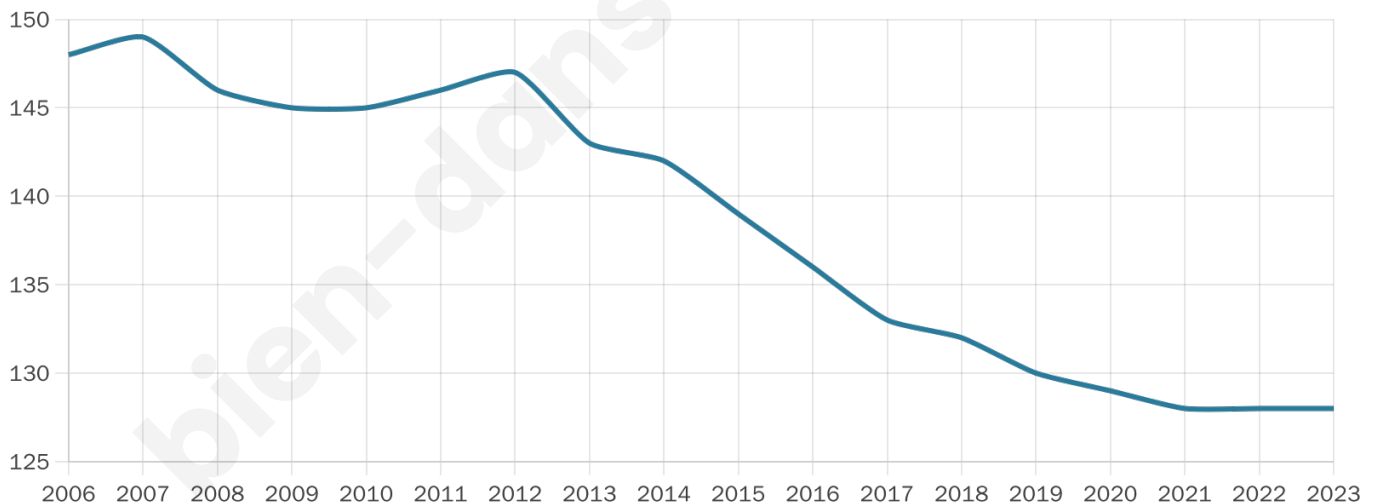

# Statistiques sur la population

Nombre d'habitants

**128**

Age moyen

**44 ans**

Pop active

**50%**

Taux chômage

**3.8%**

Pop densité

**10 h/km<sup>2</sup>**

Revenu moyen

**27 630 €/an**

## Evolution du nombre d'habitants

Sources : Institut national de la statistique et des études économiques (insee) selon Les dernières parutions officielles de 2024 portant sur les années 2020, 2021 et 2022.