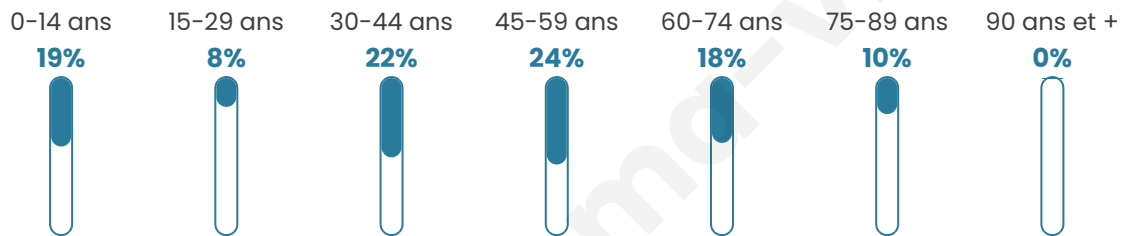

# Statistiques sur la population

Nombre d'habitants

**128**

Age moyen

**44 ans**

Pop active

**50%**

Taux chômage

**3.8%**

Pop densité

**10 h/km<sup>2</sup>**

Revenu moyen

**27 630 €/an**

## Evolution du nombre d'habitants

Sources : Institut national de la statistique et des études économiques (insee) selon Les dernières parutions officielles de 2024 portant sur les années 2020, 2021 et 2022.

## Tranche d'âge