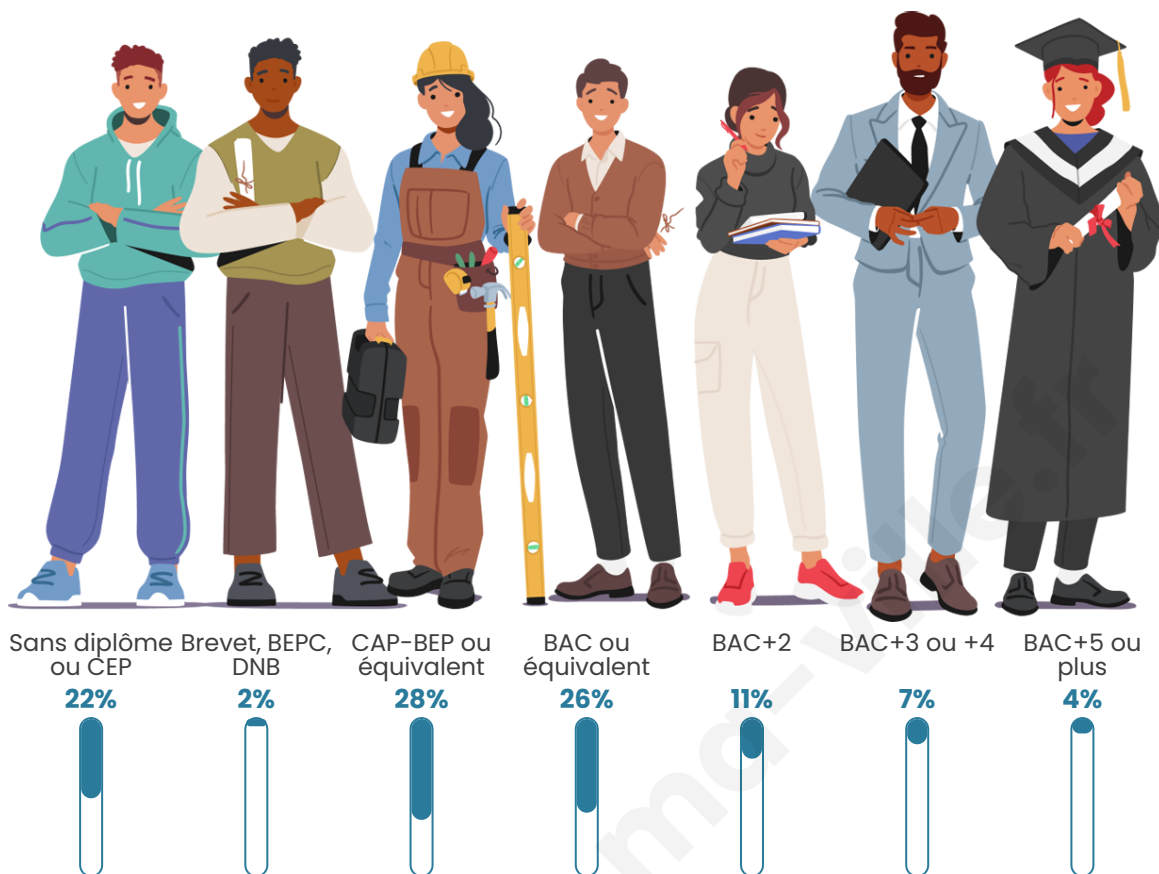

Statistiques sur la population

Nombre d'habitants

135

Age moyen

47 ans

Pop active

36.3%

Taux chômage

Tranche d'âge

Activité professionnelle

Niveau de diplôme

Composition des ménages

Profils électoraux

Premier tour

	Emmanuel MACRON	30.26 %
	Marine LE PEN	22.37 %
	Jean-Luc MÉLENCHON	18.42 %
	Jean LASSALLE	9.21 %
	Yannick JADOT	9.21 %
	Fabien ROUSSEL	5.26 %
	Nicolas DUPONT-AIGNAN	2.63 %
	Nathalie ARTHAUD	1.32 %
	Anne HIDALGO	1.32 %
	Éric ZEMMOUR	0.00 %
	Valérie PÉCRESSE	0.00 %
	Philippe POUTOU	0.00 %