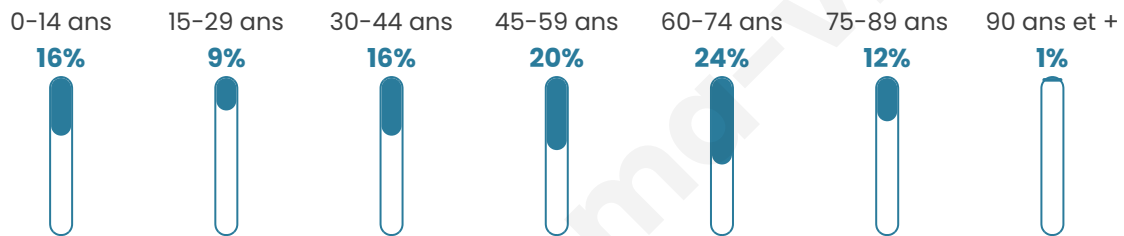

Statistiques sur la population

Nombre d'habitants

135

Age moyen

47 ans

Pop active

36.3%

Taux chômage

1.4%

Pop densité

23 h/km²

Revenu moyen

22 760 €/an

Evolution du nombre d'habitants

Sources : Institut national de la statistique et des études économiques (insee) selon Les dernières parutions officielles de 2024 portant sur les années 2020, 2021 et 2022.

Tranche d'âge

Activité professionnelle

Niveau de diplôme

Composition des ménages

Profils électoraux

Premier tour

	Emmanuel MACRON	30.26 %
	Marine LE PEN	22.37 %
	Jean-Luc MÉLENCHON	18.42 %
	Jean LASSALLE	9.21 %
	Yannick JADOT	9.21 %
	Fabien ROUSSEL	5.26 %
	Nicolas DUPONT-AIGNAN	2.63 %
	Nathalie ARTHAUD	1.32 %
	Anne HIDALGO	1.32 %
	Éric ZEMMOUR	0.00 %
	Valérie PÉCRESSE	0.00 %
	Philippe POUTOU	0.00 %

107 inscrits

Participation : 72.9%
Votes blancs : 0.00%
Votes nuls : 2.56%

Second tour

	Emmanuel MACRON	58,82 %
	Marine LE PEN	41,18 %

107 inscrits

Participation : 75.7%
Votes blancs : 8.64%
Votes nuls : 7.41%