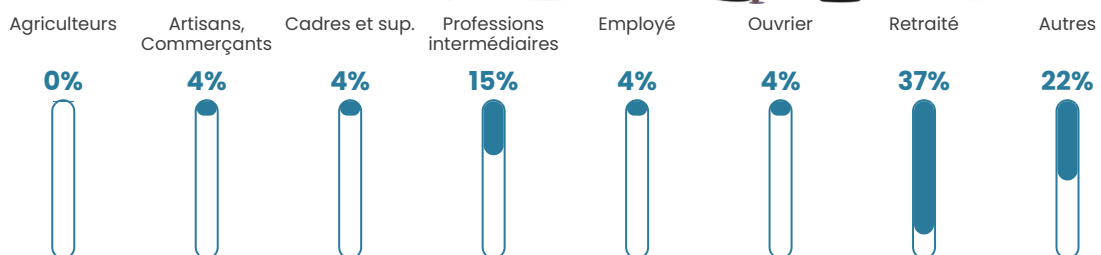

1.4%

Pop densité

23 h/km²

Revenu moyen

22 760 €/an

Evolution du nombre d'habitants

Sources : Institut national de la statistique et des études économiques (insee) selon Les dernières parutions officielles de 2024 portant sur les années 2020, 2021 et 2022.

Tranche d'âge

Activité professionnelle

Niveau de diplôme

Composition des ménages

Profils électoraux

Premier tour

	Emmanuel MACRON	30.26 %
	Marine LE PEN	22.37 %
	Jean-Luc MÉLENCHON	18.42 %
	Jean LASSALLE	9.21 %
	Yannick JADOT	9.21 %
	Fabien ROUSSEL	5.26 %
	Nicolas DUPONT-AIGNAN	2.63 %
	Nathalie ARTHAUD	1.32 %
	Anne HIDALGO	1.32 %
	Éric ZEMMOUR	0.00 %
	Valérie PÉCRESSE	0.00 %
	Philippe POUTOU	0.00 %