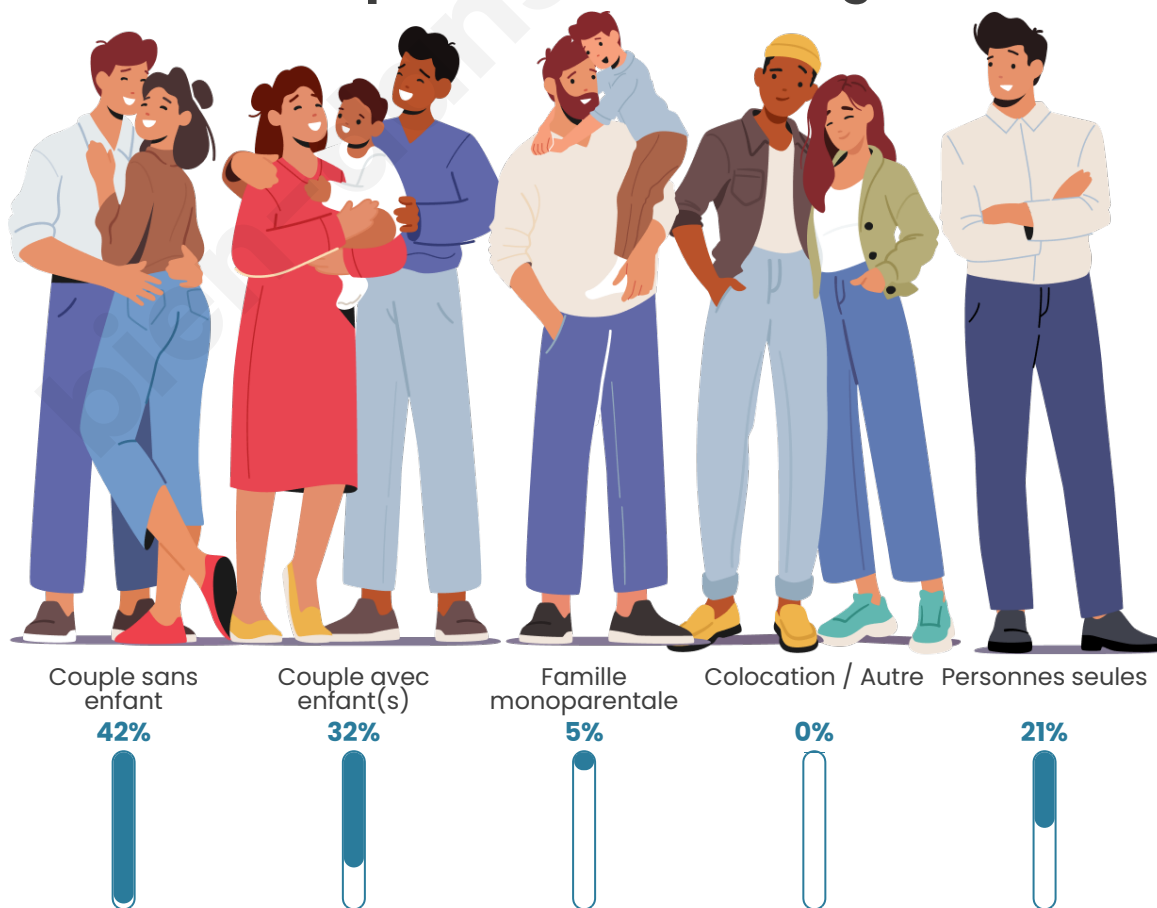

Tranche d'âge

Activité professionnelle

Niveau de diplôme

Composition des ménages

Profils électoraux

Premier tour

	Emmanuel MACRON	30.26 %
	Marine LE PEN	22.37 %
	Jean-Luc MÉLENCHON	18.42 %
	Jean LASSALLE	9.21 %
	Yannick JADOT	9.21 %
	Fabien ROUSSEL	5.26 %
	Nicolas DUPONT-AIGNAN	2.63 %
	Nathalie ARTHAUD	1.32 %
	Anne HIDALGO	1.32 %
	Éric ZEMMOUR	0.00 %
	Valérie PÉCRESSE	0.00 %
	Philippe POUTOU	0.00 %