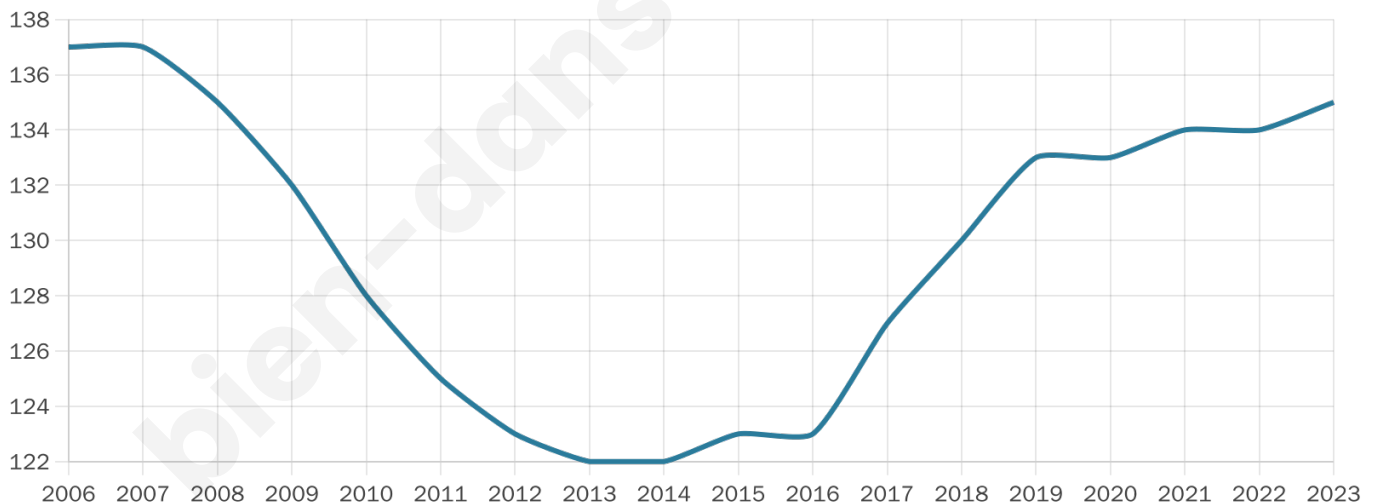

Statistiques sur la population

Nombre d'habitants

135

Age moyen

47 ans

Pop active

36.3%

Taux chômage

1.4%

Pop densité

23 h/km²

Revenu moyen

22 760 €/an

Evolution du nombre d'habitants

Sources : Institut national de la statistique et des études économiques (insee) selon Les dernières parutions officielles de 2024 portant sur les années 2020, 2021 et 2022.

Tranche d'âge

Activité professionnelle

Niveau de diplôme

Composition des ménages

Profils électoraux

Premier tour

	Emmanuel MACRON	30.26 %
	Marine LE PEN	22.37 %
	Jean-Luc MÉLENCHON	18.42 %
	Jean LASSALLE	9.21 %
	Yannick JADOT	9.21 %
	Fabien ROUSSEL	5.26 %
	Nicolas DUPONT-AIGNAN	2.63 %
	Nathalie ARTHAUD	1.32 %
	Anne HIDALGO	1.32 %
	Éric ZEMMOUR	0.00 %
	Valérie PÉCRESSE	0.00 %
	Philippe POUTOU	0.00 %