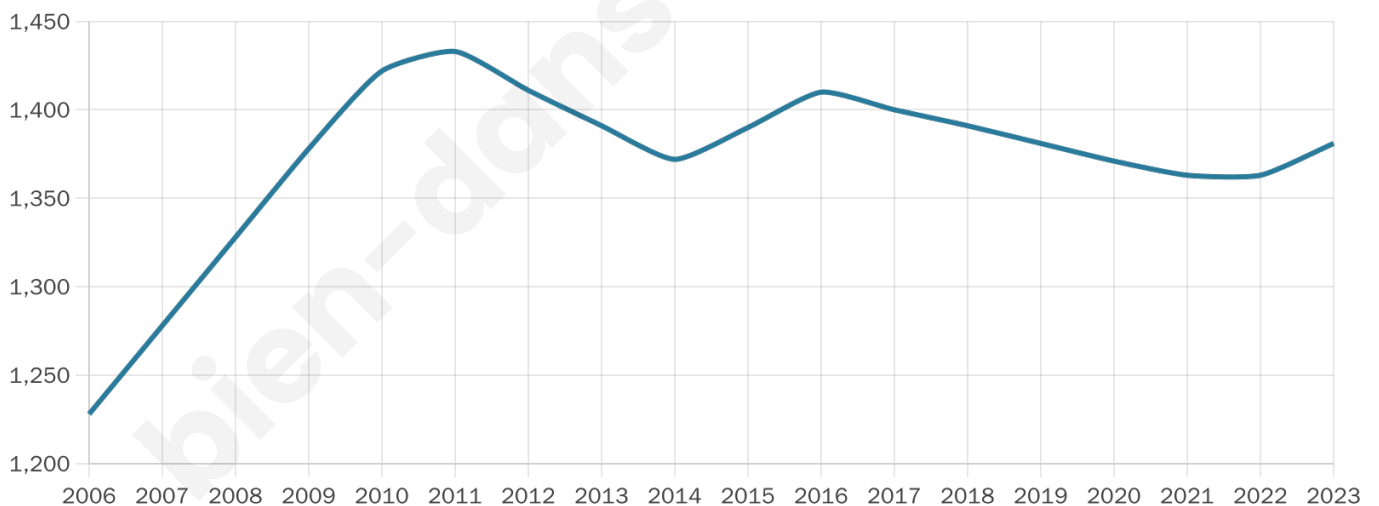

Nombre d'habitants

1 381

Age moyen

39 ans

Pop active

52.6%

Taux chômage

6.7%

Pop densité

230 h/km²

Revenu moyen

37 130 €/an

Evolution du nombre d'habitants

Sources : Institut national de la statistique et des études économiques (insee) selon Les dernières parutions officielles de 2024 portant sur les années 2020, 2021 et 2022.

Tranche d'âge

Activité professionnelle

Niveau de diplôme

Composition des ménages

Profils électoraux

Premier tour

	Emmanuel MACRON	32.13 %
	Marine LE PEN	22.74 %
	Jean-Luc MÉLENCHON	14.56 %
	Éric ZEMMOUR	7.58 %
	Yannick JADOT	6.38 %
	Valérie PÉCRESSE	4.93 %
	Jean LASSALLE	4.69 %
	Nicolas DUPONT- AIGNAN	3.37 %
	Fabien ROUSSEL	2.05 %
	Anne HIDALGO	0.96 %
	Nathalie ARTHAUD	0.36 %
	Philippe POUTOU	0.24 %