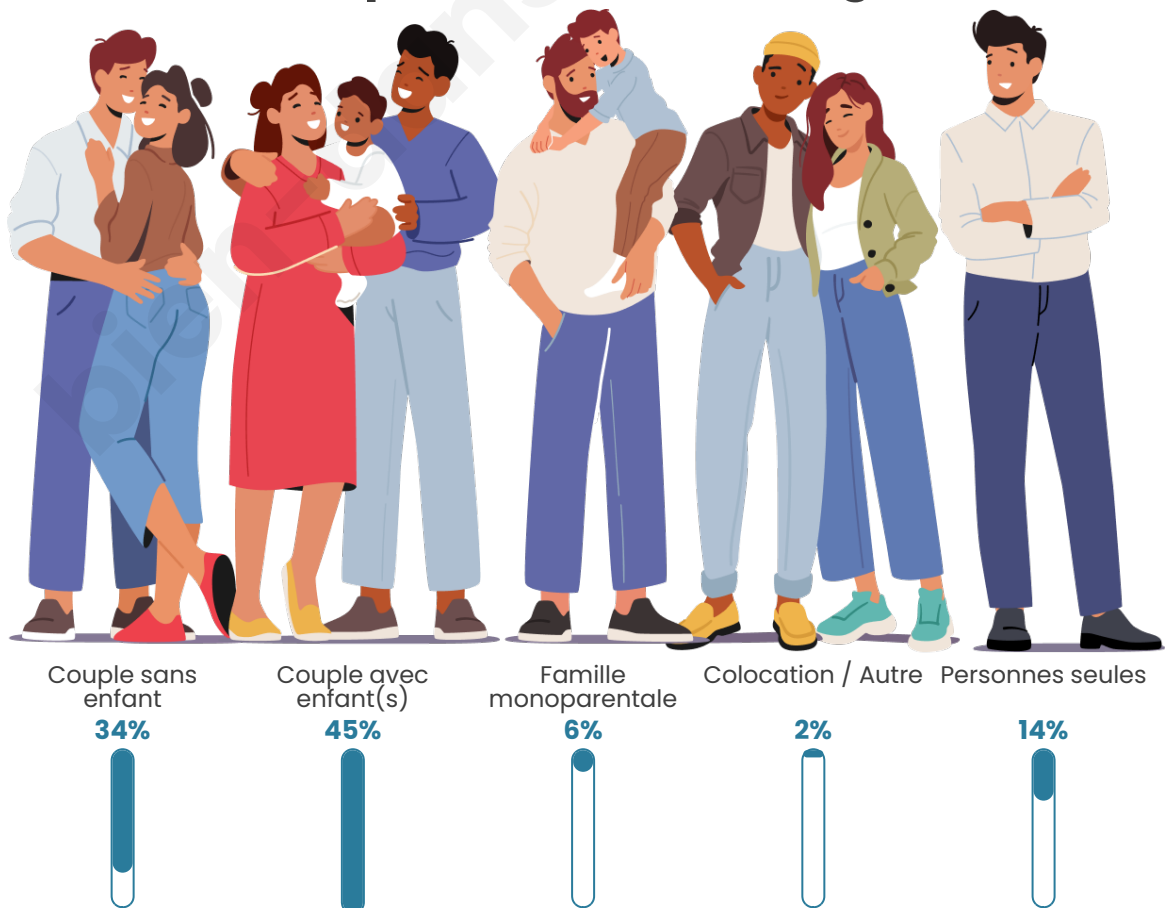

Tranche d'âge

Activité professionnelle

Niveau de diplôme

Composition des ménages

Profils électoraux

Premier tour

	Emmanuel MACRON	32.13 %
	Marine LE PEN	22.74 %
	Jean-Luc MÉLENCHON	14.56 %
	Éric ZEMMOUR	7.58 %
	Yannick JADOT	6.38 %
	Valérie PÉCRESSE	4.93 %
	Jean LASSALLE	4.69 %
	Nicolas DUPONT- AIGNAN	3.37 %
	Fabien ROUSSEL	2.05 %
	Anne HIDALGO	0.96 %
	Nathalie ARTHAUD	0.36 %
	Philippe POUTOU	0.24 %