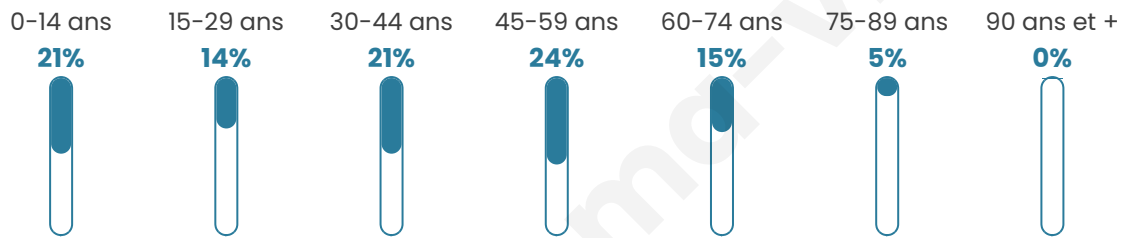

Nombre d'habitants

1 381

Age moyen

39 ans

Pop active

52.6%

Taux chômage

6.7%

Pop densité

230 h/km²

Revenu moyen

37 130 €/an

Evolution du nombre d'habitants

Sources : Institut national de la statistique et des études économiques (insee) selon Les dernières parutions officielles de 2024 portant sur les années 2020, 2021 et 2022.

Tranche d'âge

Activité professionnelle

Niveau de diplôme

Composition des ménages

Profils électoraux

Premier tour

	Emmanuel MACRON	32.13 %
	Marine LE PEN	22.74 %
	Jean-Luc MÉLENCHON	14.56 %
	Éric ZEMMOUR	7.58 %
	Yannick JADOT	6.38 %
	Valérie PÉCRESSE	4.93 %
	Jean LASSALLE	4.69 %
	Nicolas DUPONT- AIGNAN	3.37 %
	Fabien ROUSSEL	2.05 %
	Anne HIDALGO	0.96 %
	Nathalie ARTHAUD	0.36 %
	Philippe POUTOU	0.24 %