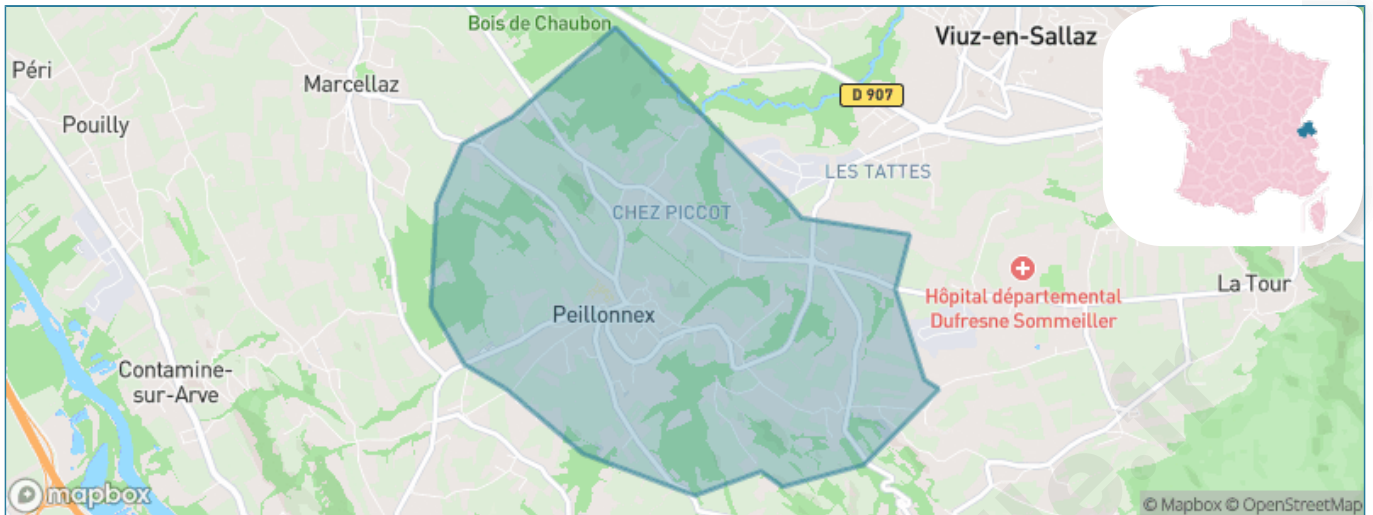

Version web

Ville de Peillonnex

Présenté par

Sommaire

Situation géographique	3
Statistiques sur la population	4
Evolution du nombre d'habitants	4
Tranche d'âge	5
0-14 ans	5
15-29 ans	5
30-44 ans	5
45-59 ans	5
60-74 ans	5
75-89 ans	5
90 ans et +	5
Activité professionnelle	5
Agriculteurs	5
Artisans, Commerçants	5
Cadres et sup.	5
Professions intermédiaires	5
Employé	5
Ouvrier	5
Retraité	5
Autres	5
Niveau de diplôme	6
Sans diplôme ou CEP	6
Brevet, BEPC, DNB	6
CAP-BEP ou équivalent	6
BAC ou équivalent	6
BAC+2	6
BAC+3 ou +4	6
BAC+5 ou plus	6
Composition des ménages	6
Couple sans enfant	6
Couple avec enfant(s)	6
Famille monoparentale	6
Colocation / Autre	6
Personnes seules	6
Profil électoraux	7
Premier tour	7
Sécurité	8
Evolution du nombre d'infractions	8
Pour comparer	9
Services à la population	10
Commerce	10
Éducation	10
Villes autour de Peillonex	11
Avis sur la ville de Peillonex	12
Moyenne par critère	12
Villes autour de Peillonex	12
Répartition des avis par note	12
Répartition des avis par note	12

Situation géographique

i Informations clés

- **Région** : Auvergne-Rhône-Alpes
- **Département** : Haute-Savoie
- **Code postal** : 74250
- **Superficie** : 6 km²

**haute
savoie**
le Département

Statistiques sur la population