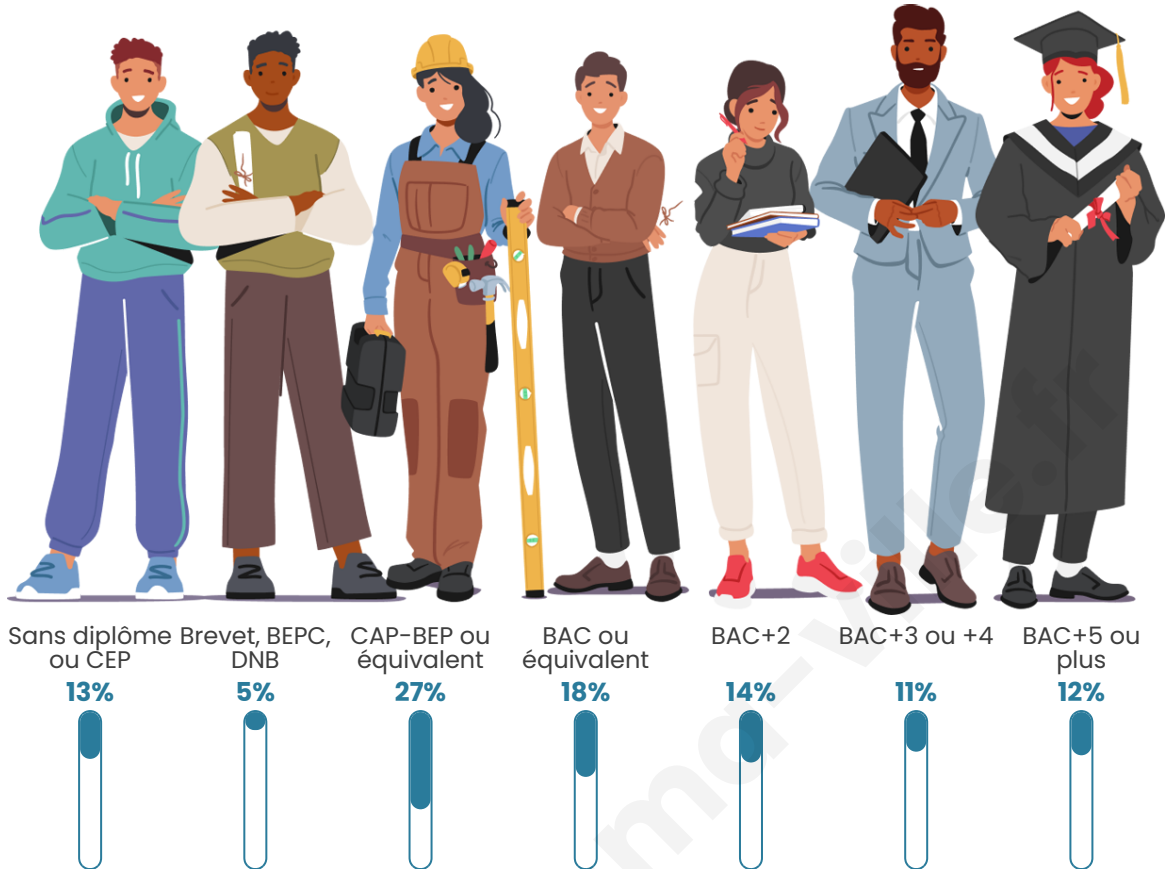

Nombre d'habitants

1 381

Age moyen

39 ans

Pop active

52.6%

Taux chômage

6.7%

Pop densité

230 h/km²

Revenu moyen

37 130 €/an

Evolution du nombre d'habitants

Sources : Institut national de la statistique et des études économiques (insee) selon Les dernières parutions officielles de 2024 portant sur les années 2020, 2021 et 2022.

Tranche d'âge

Activité professionnelle

Niveau de diplôme

Composition des ménages

Profils électoraux

Premier tour

	Emmanuel MACRON	32.13 %
	Marine LE PEN	22.74 %
	Jean-Luc MÉLENCHON	14.56 %
	Éric ZEMMOUR	7.58 %
	Yannick JADOT	6.38 %
	Valérie PÉCRESSE	4.93 %
	Jean LASSALLE	4.69 %
	Nicolas DUPONT- AIGNAN	3.37 %
	Fabien ROUSSEL	2.05 %
	Anne HIDALGO	0.96 %
	Nathalie ARTHAUD	0.36 %
	Philippe POUTOU	0.24 %