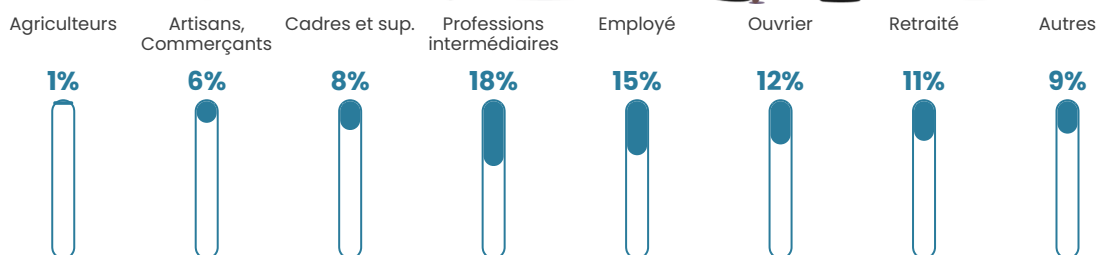

Pop densité

230 h/km²

Revenu moyen

37 130 €/an

Evolution du nombre d'habitants

Sources : Institut national de la statistique et des études économiques (insee) selon Les dernières parutions officielles de 2024 portant sur les années 2020, 2021 et 2022.

Tranche d'âge

Activité professionnelle

Niveau de diplôme

Composition des ménages

Profils électoraux

Premier tour

	Emmanuel MACRON	32.13 %
	Marine LE PEN	22.74 %
	Jean-Luc MÉLENCHON	14.56 %
	Éric ZEMMOUR	7.58 %
	Yannick JADOT	6.38 %
	Valérie PÉCRESSE	4.93 %
	Jean LASSALLE	4.69 %
	Nicolas DUPONT- AIGNAN	3.37 %
	Fabien ROUSSEL	2.05 %
	Anne HIDALGO	0.96 %
	Nathalie ARTHAUD	0.36 %
	Philippe POUTOU	0.24 %