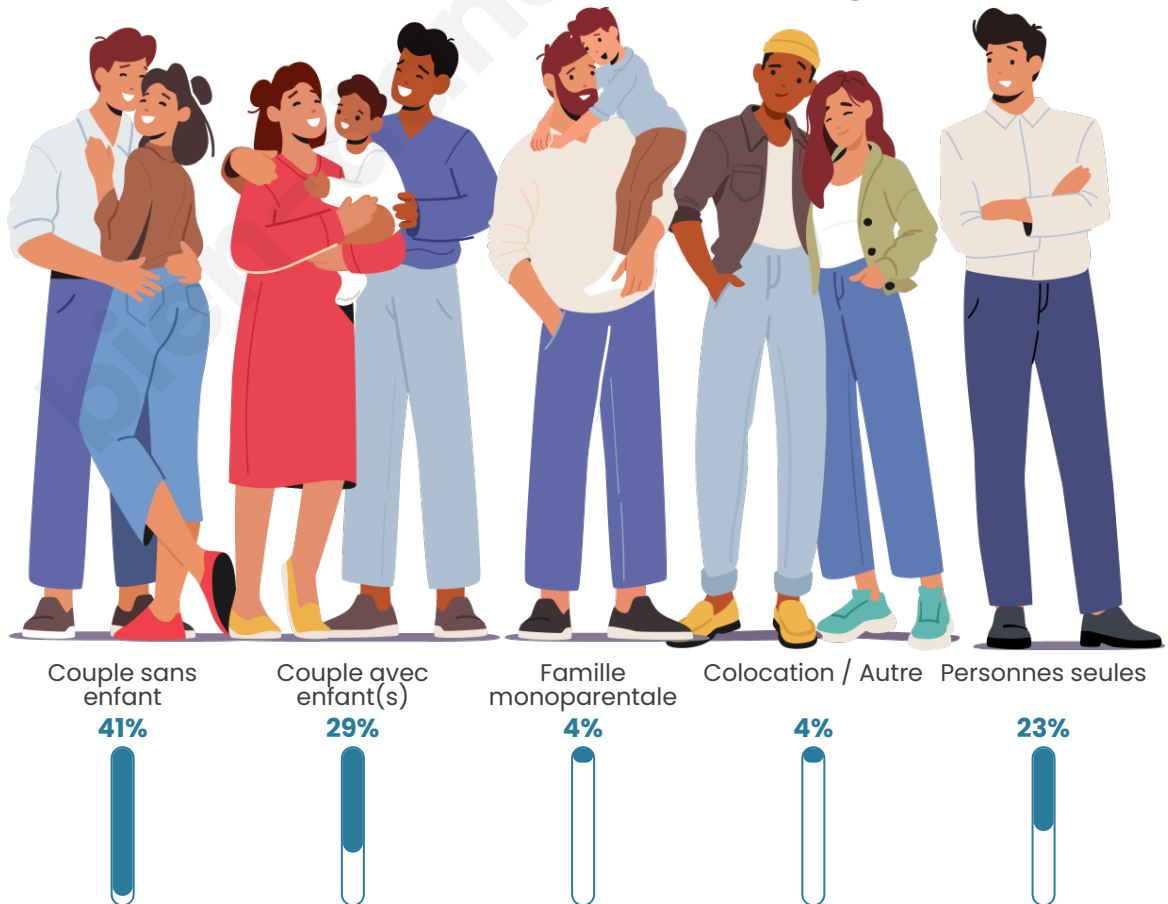

Tranche d'âge

Activité professionnelle

Niveau de diplôme

Composition des ménages

Profils électoraux

Premier tour

	Emmanuel MACRON	31.35 %
	Marine LE PEN	25.06 %
	Jean-Luc MÉLENCHON	22.75 %
	Valérie PÉCRESSÉ	4.22 %
	Éric ZEMMOUR	3.47 %
	Yannick JADOT	3.06 %
	Nicolas DUPONT- AIGNAN	2.89 %
	Jean LASSALLE	2.48 %
	Fabien ROUSSEL	2.23 %
	Philippe POUTOU	0.99 %
	Anne HIDALGO	0.83 %
	Nathalie ARTHAUD	0.66 %