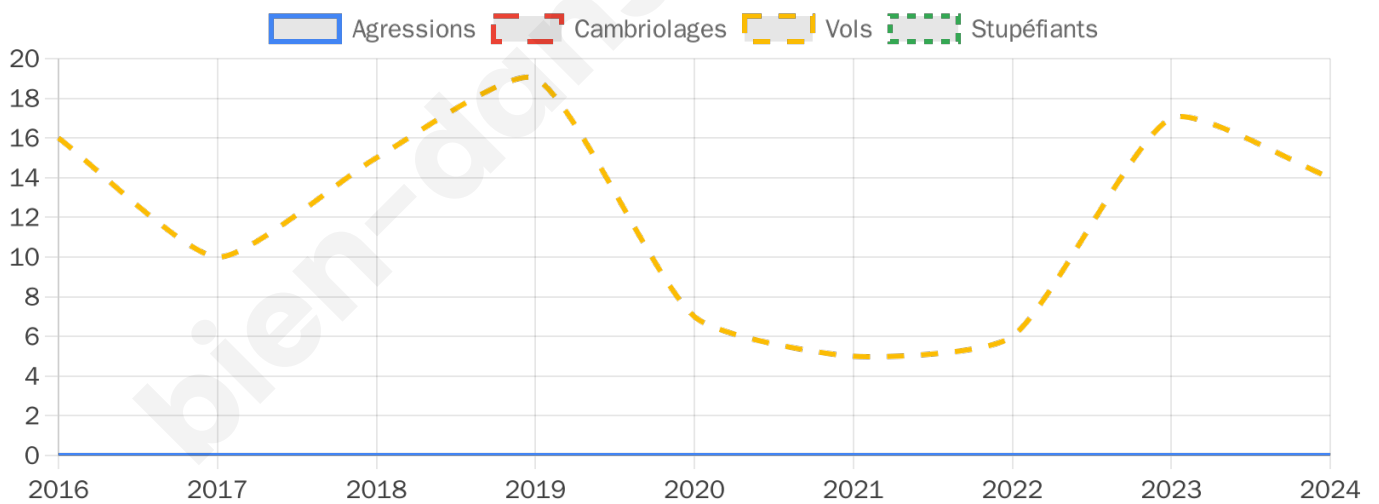

Sécurité

Agressions physiques / sexuelles

0

Cambriolages

0

Vols / dégradations

14

Stupéfiants

0

Evolution du nombre d'infractions