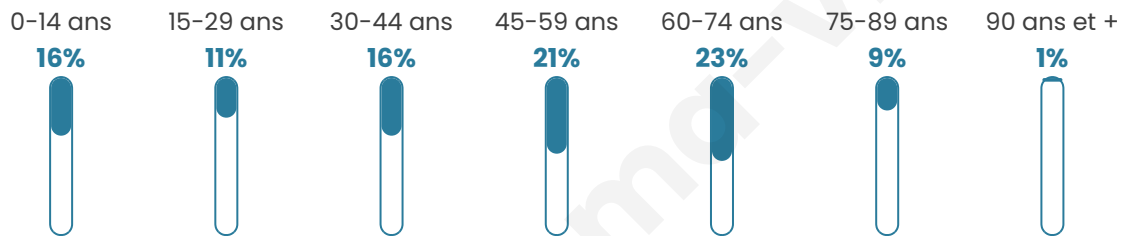

Situation géographique

i Informations clés

- **Région** : Bretagne
- **Département** : Morbihan
- **Code postal** : 56220
- **Superficie** : 24 km²

Statistiques sur la population

Nombre d'habitants

1 873

Age moyen

45 ans

Pop active

43.5%

Taux chômage

6.5%

Pop densité

78 h/km²

Revenu moyen

Tranche d'âge

Activité professionnelle

Niveau de diplôme

Composition des ménages

Profils électoraux

Premier tour

	Emmanuel MACRON	31.35 %
	Marine LE PEN	25.06 %
	Jean-Luc MÉLENCHON	22.75 %
	Valérie PÉCRESSÉ	4.22 %
	Éric ZEMMOUR	3.47 %
	Yannick JADOT	3.06 %
	Nicolas DUPONT- AIGNAN	2.89 %
	Jean LASSALLE	2.48 %
	Fabien ROUSSEL	2.23 %
	Philippe POUTOU	0.99 %
	Anne HIDALGO	0.83 %
	Nathalie ARTHAUD	0.66 %