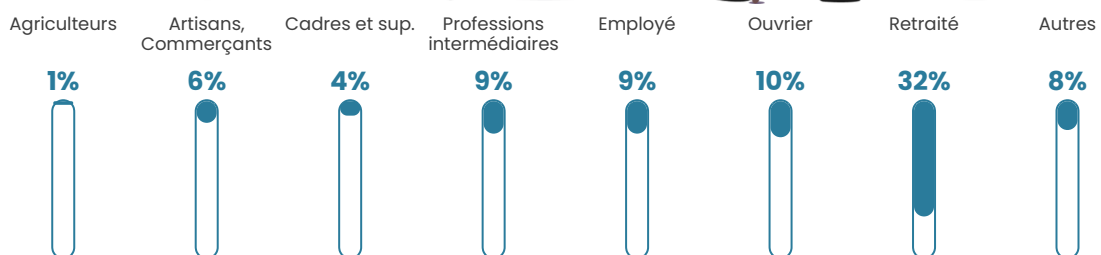

45 ans

Pop active

43.5%

Taux chômage

6.5%

Pop densité

78 h/km²

Revenu moyen

20 650 €/an

Evolution du nombre d'habitants

Sources : Institut national de la statistique et des études économiques (insee) selon Les dernières parutions officielles de 2024 portant sur les années 2020, 2021 et 2022.

Tranche d'âge

Activité professionnelle

Niveau de diplôme

Composition des ménages

Profils électoraux

Premier tour

	Emmanuel MACRON	31.35 %
	Marine LE PEN	25.06 %
	Jean-Luc MÉLENCHON	22.75 %
	Valérie PÉCRESSÉ	4.22 %
	Éric ZEMMOUR	3.47 %
	Yannick JADOT	3.06 %
	Nicolas DUPONT- AIGNAN	2.89 %
	Jean LASSALLE	2.48 %
	Fabien ROUSSEL	2.23 %
	Philippe POUTOU	0.99 %
	Anne HIDALGO	0.83 %
	Nathalie ARTHAUD	0.66 %