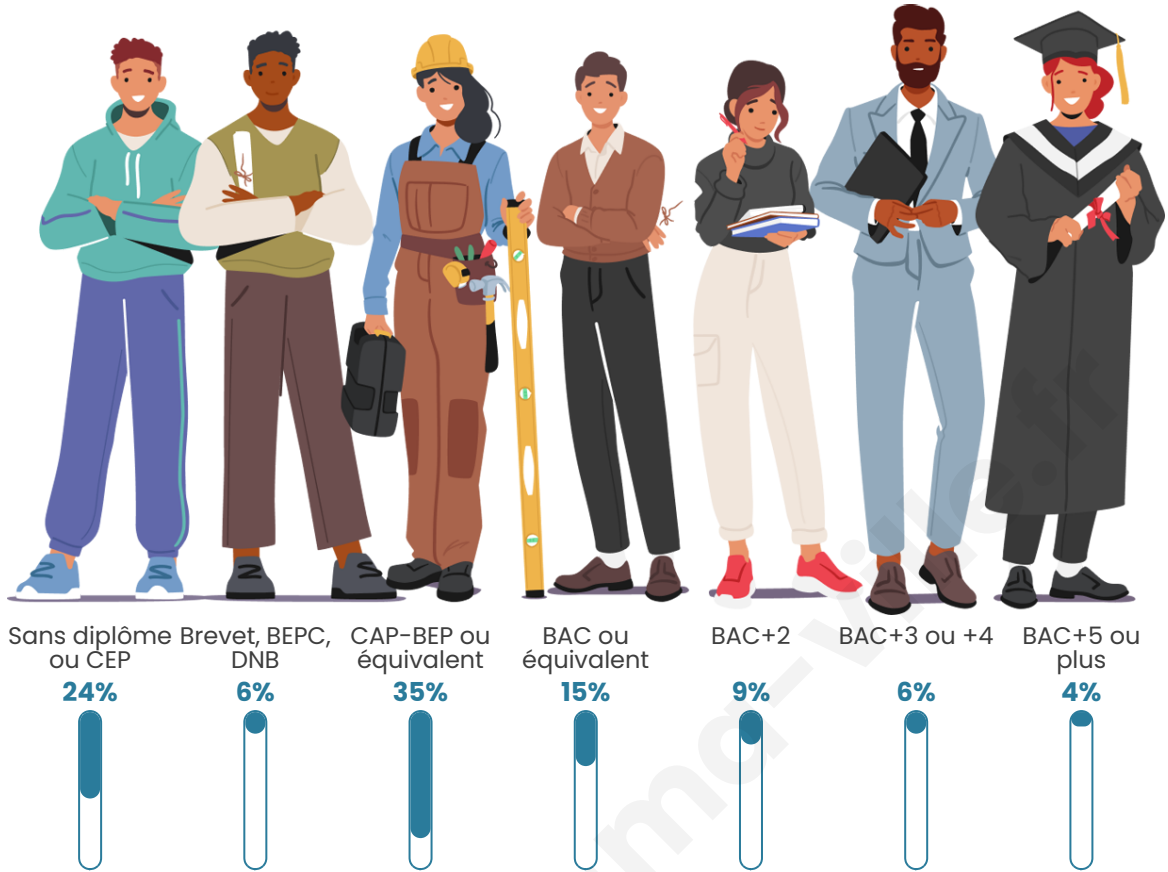

Tranche d'âge

Activité professionnelle

Niveau de diplôme

Composition des ménages

Profils électoraux

Premier tour

	Emmanuel MACRON	31.35 %
	Marine LE PEN	25.06 %
	Jean-Luc MÉLENCHON	22.75 %
	Valérie PÉCRESSÉ	4.22 %
	Éric ZEMMOUR	3.47 %
	Yannick JADOT	3.06 %
	Nicolas DUPONT- AIGNAN	2.89 %
	Jean LASSALLE	2.48 %
	Fabien ROUSSEL	2.23 %
	Philippe POUTOU	0.99 %
	Anne HIDALGO	0.83 %
	Nathalie ARTHAUD	0.66 %