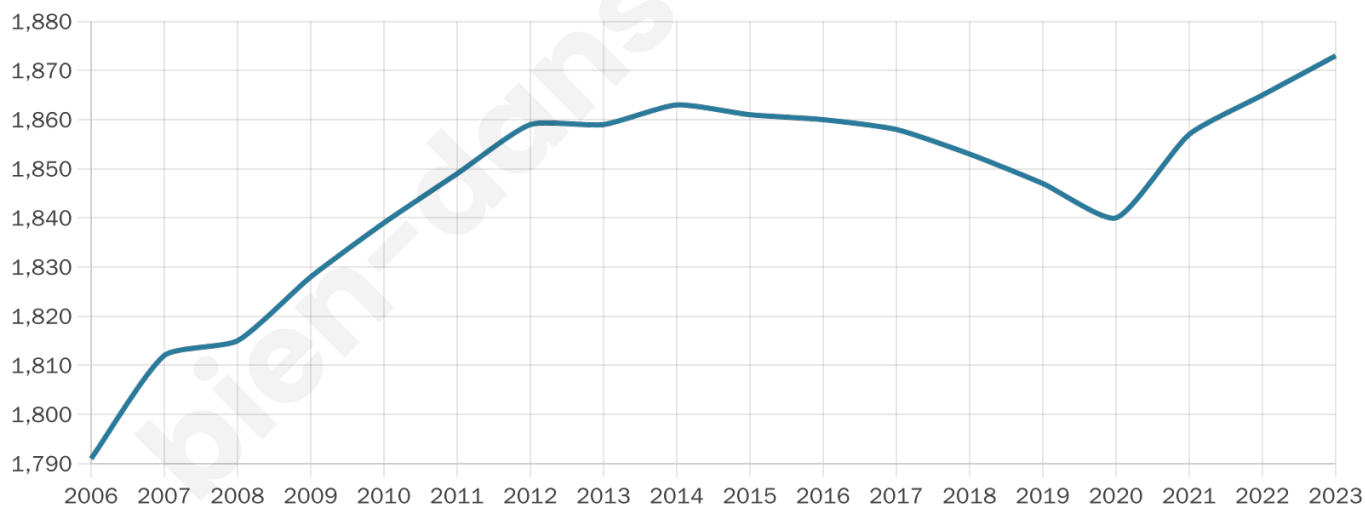

Situation géographique

i Informations clés

- **Région** : Bretagne
- **Département** : Morbihan
- **Code postal** : 56220
- **Superficie** : 24 km²

Statistiques sur la population

Nombre d'habitants

1 873

Age moyen

45 ans

Pop active

43.5%

Taux chômage

6.5%

Pop densité

78 h/km²

Revenu moyen

20 650 €/an

Evolution du nombre d'habitants

Sources : Institut national de la statistique et des études économiques (insee) selon Les dernières parutions officielles de 2024 portant sur les années 2020, 2021 et 2022.