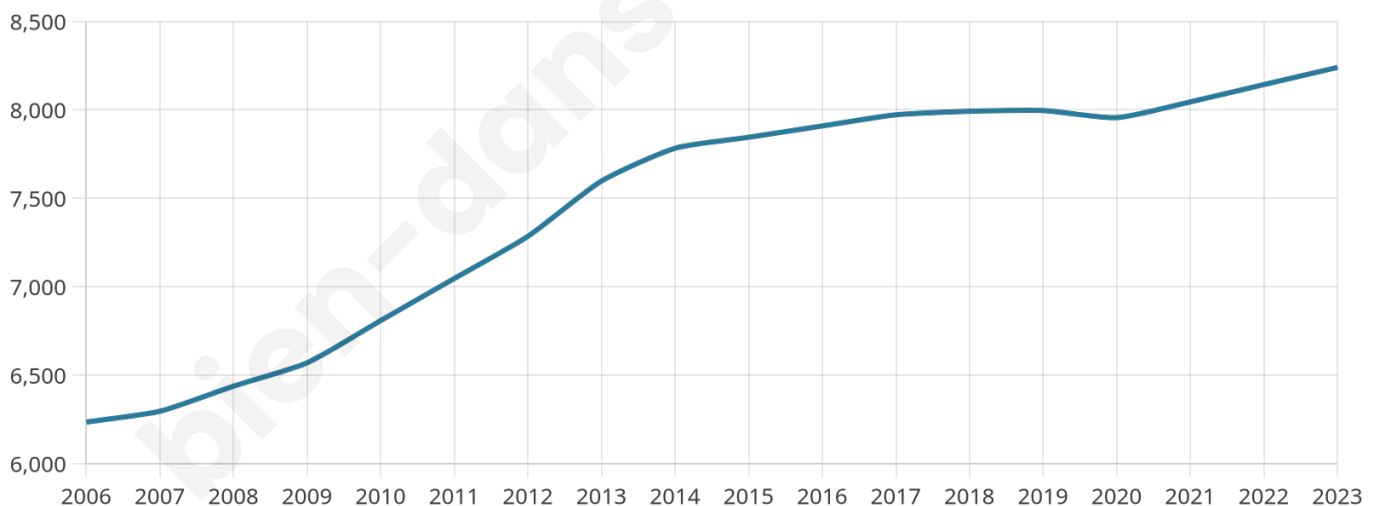

Nombre d'habitants

8 240

Age moyen

42 ans

Pop active

46.8%

Taux chômage

5.8%

Pop densité

749 h/km²

Revenu moyen

25 540 €/an

Evolution du nombre d'habitants

Sources : Institut national de la statistique et des études économiques (insee) selon Les dernières parutions officielles de 2024 portant sur les années 2020, 2021 et 2022.

Tranche d'âge

Activité professionnelle

Niveau de diplôme

Composition des ménages

Profils électoraux

Premier tour

	Marine LE PEN	35.15 %
	Emmanuel MACRON	22.82 %
	Éric ZEMMOUR	13.54 %
	Jean-Luc MÉLENCHON	11.66 %
	Valérie PÉCRESSE	4.65 %
	Yannick JADOT	4.04 %
	Nicolas DUPONT-AIGNAN	2.77 %
	Jean LASSALLE	2.62 %
	Fabien ROUSSEL	1.04 %
	Anne HIDALGO	0.89 %
	Philippe POUTOU	0.48 %
	Nathalie ARTHAUD	0.35 %