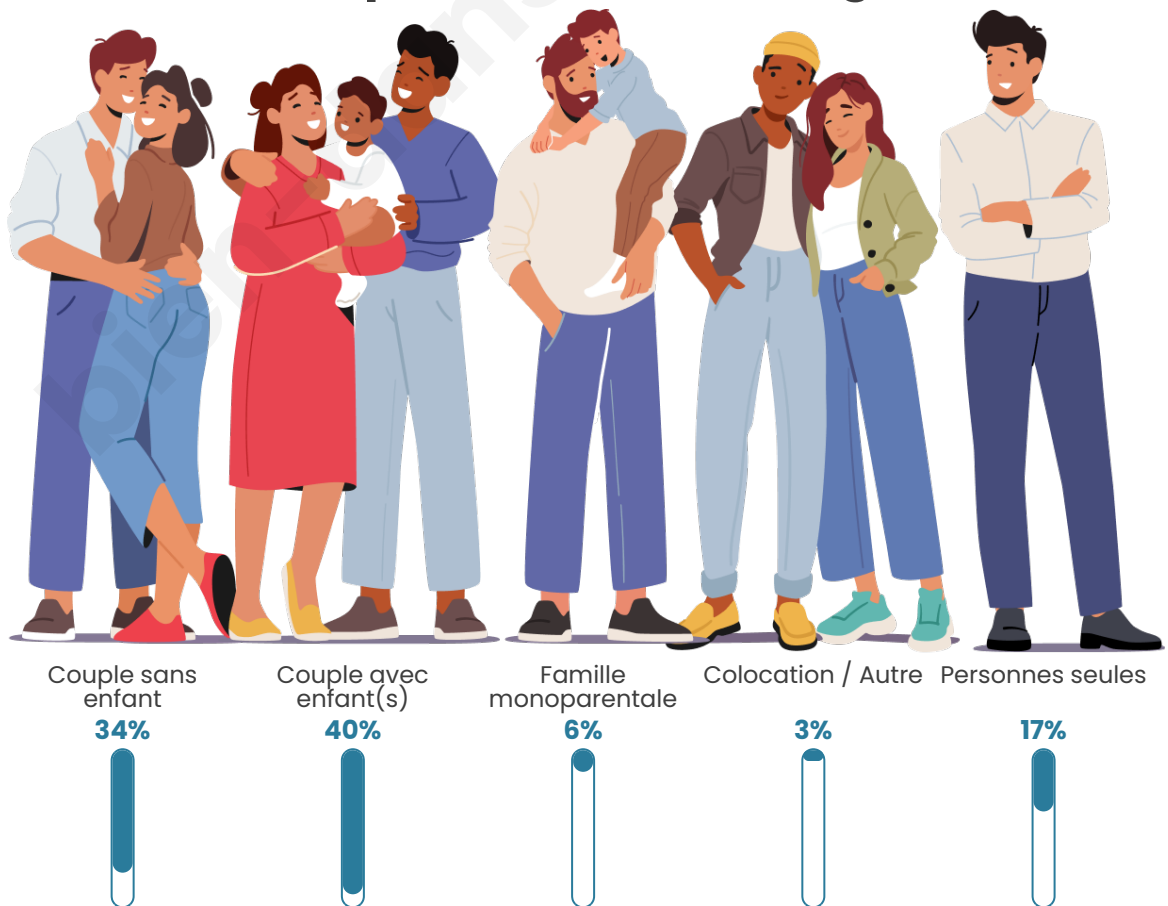

Tranche d'âge

Activité professionnelle

Niveau de diplôme

Composition des ménages

Profils électoraux

Premier tour

	Marine LE PEN	35.15 %
	Emmanuel MACRON	22.82 %
	Éric ZEMMOUR	13.54 %
	Jean-Luc MÉLENCHON	11.66 %
	Valérie PÉCRESSE	4.65 %
	Yannick JADOT	4.04 %
	Nicolas DUPONT-AIGNAN	2.77 %
	Jean LASSALLE	2.62 %
	Fabien ROUSSEL	1.04 %
	Anne HIDALGO	0.89 %
	Philippe POUTOU	0.48 %
	Nathalie ARTHAUD	0.35 %