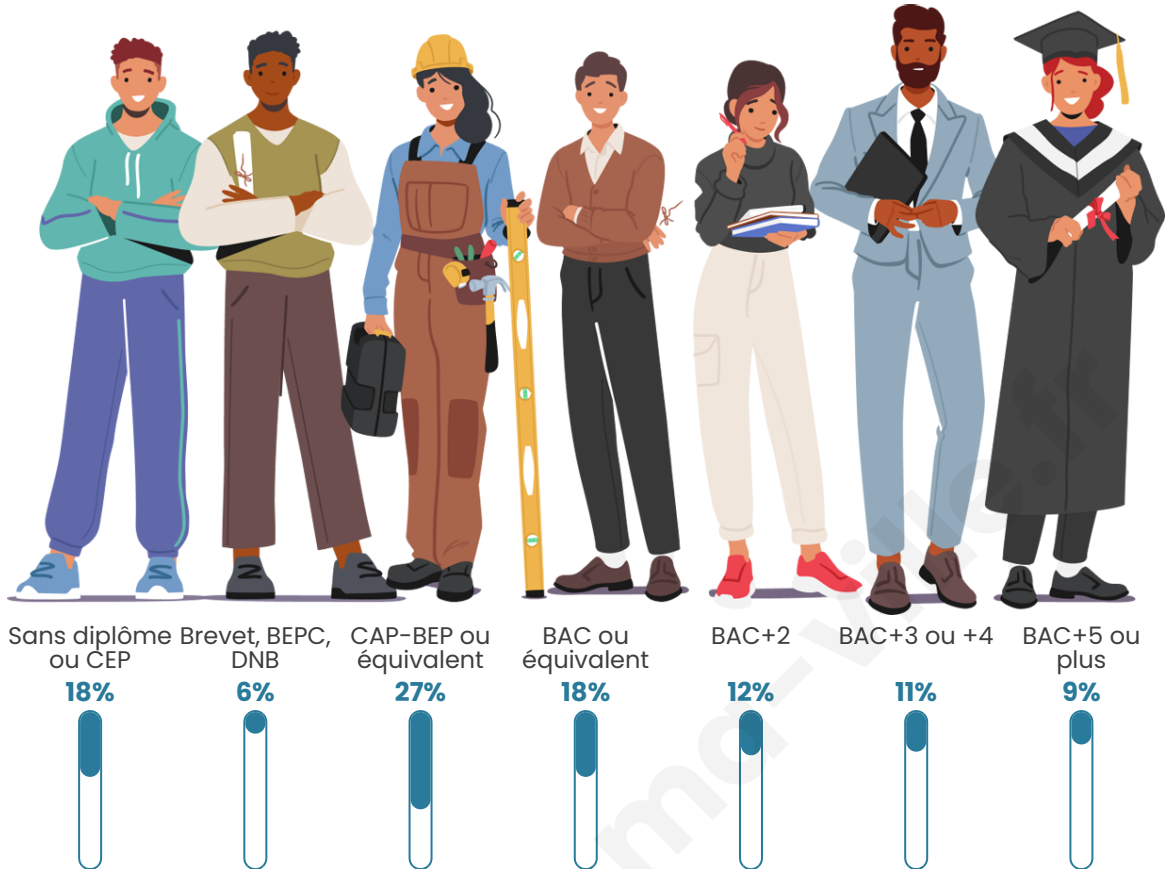

Nombre d'habitants

8 240

Age moyen

42 ans

Pop active

46.8%

Taux chômage

5.8%

Pop densité

749 h/km²

Revenu moyen

25 540 €/an

Evolution du nombre d'habitants

Sources : Institut national de la statistique et des études économiques (insee) selon Les dernières parutions officielles de 2024 portant sur les années 2020, 2021 et 2022.

Tranche d'âge

Activité professionnelle

Niveau de diplôme

Composition des ménages

Profils électoraux

Premier tour

	Marine LE PEN	35.15 %
	Emmanuel MACRON	22.82 %
	Éric ZEMMOUR	13.54 %
	Jean-Luc MÉLENCHON	11.66 %
	Valérie PÉCRESSE	4.65 %
	Yannick JADOT	4.04 %
	Nicolas DUPONT-AIGNAN	2.77 %
	Jean LASSALLE	2.62 %
	Fabien ROUSSEL	1.04 %
	Anne HIDALGO	0.89 %
	Philippe POUTOU	0.48 %
	Nathalie ARTHAUD	0.35 %