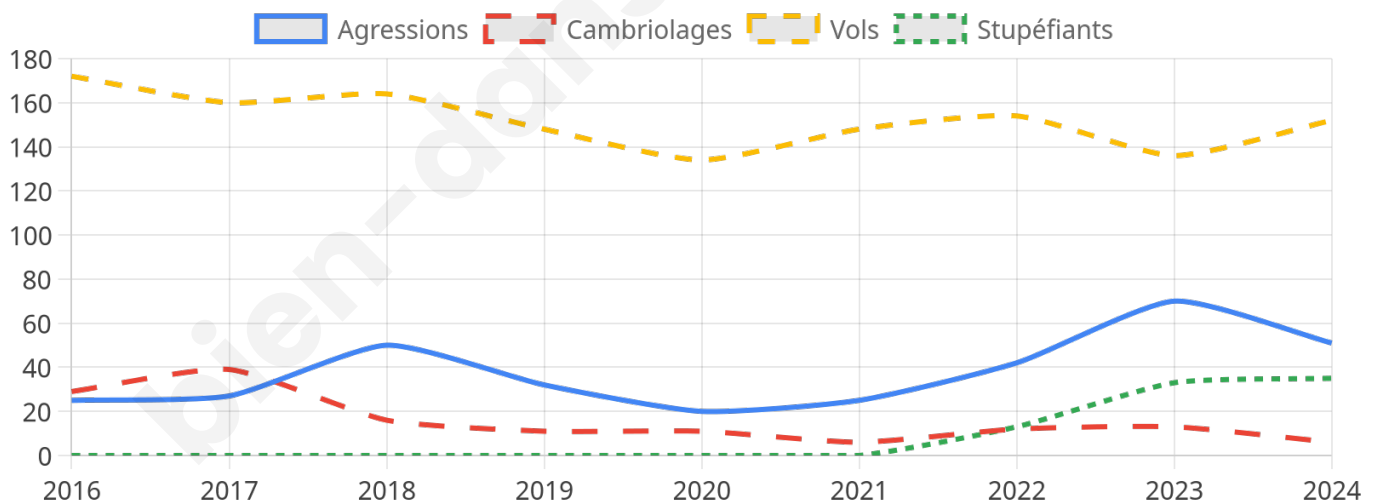

6 131 inscrits

Participation : 76.81%

Votes blancs : 1.21%

Votes nuls : 0.62%

Second tour

	Emmanuel MACRON	42,18 %
	Marine LE PEN	57,82 %

6 135 inscrits

Participation : 77.67%

Votes blancs : 4.53%

Votes nuls : 1.32%

Sécurité

Agressions physiques / sexuelles

51

Cambriolages

6

Vols / dégradations

152

Stupéfiants

35

Evolution du nombre d'infractions

Pour comparer

(en proportion du nombre d'habitants)

Sources : Bases statistiques communale, départementale et régionale de la délinquance enregistrée par la police et la gendarmerie nationales selon les dernières parutions officielles de 2025 portant sur l'année 2024 ([data.gouv](https://data.gouv.fr)).