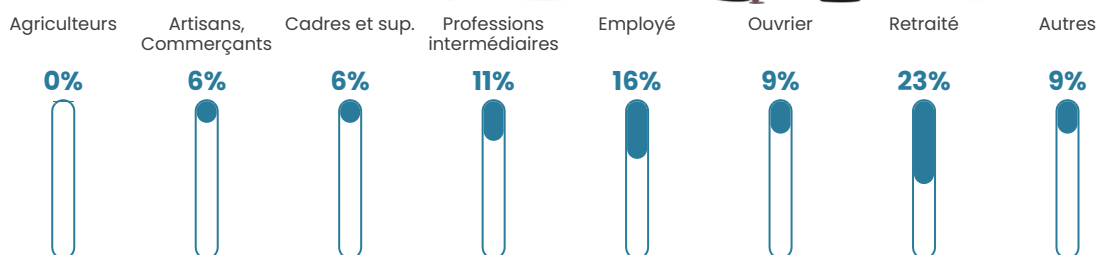

Pop densité

749 h/km²

Revenu moyen

25 540 €/an

Evolution du nombre d'habitants

Sources : Institut national de la statistique et des études économiques (insee) selon Les dernières parutions officielles de 2024 portant sur les années 2020, 2021 et 2022.

Tranche d'âge

Activité professionnelle

Niveau de diplôme

Composition des ménages

Profils électoraux

Premier tour

	Marine LE PEN	35.15 %
	Emmanuel MACRON	22.82 %
	Éric ZEMMOUR	13.54 %
	Jean-Luc MÉLENCHON	11.66 %
	Valérie PÉCRESSE	4.65 %
	Yannick JADOT	4.04 %
	Nicolas DUPONT-AIGNAN	2.77 %
	Jean LASSALLE	2.62 %
	Fabien ROUSSEL	1.04 %
	Anne HIDALGO	0.89 %
	Philippe POUTOU	0.48 %
	Nathalie ARTHAUD	0.35 %