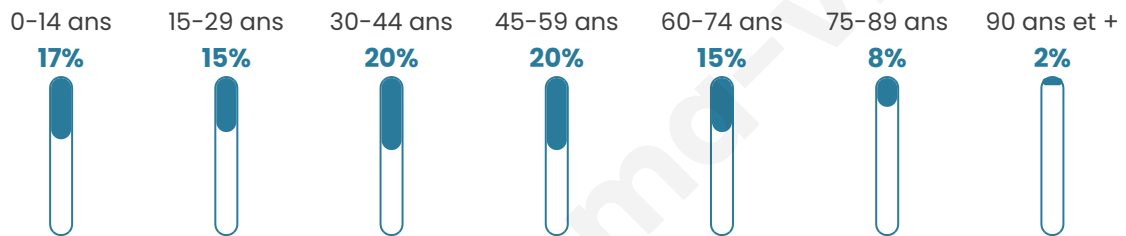

Nombre d'habitants

8 240

Age moyen

42 ans

Pop active

46.8%

Taux chômage

5.8%

Pop densité

749 h/km²

Revenu moyen

25 540 €/an

Evolution du nombre d'habitants

Sources : Institut national de la statistique et des études économiques (insee) selon Les dernières parutions officielles de 2024 portant sur les années 2020, 2021 et 2022.

Tranche d'âge

Activité professionnelle

Niveau de diplôme

Composition des ménages

Profils électoraux

Premier tour

	Marine LE PEN	35.15 %
	Emmanuel MACRON	22.82 %
	Éric ZEMMOUR	13.54 %
	Jean-Luc MÉLENCHON	11.66 %
	Valérie PÉCRESSE	4.65 %
	Yannick JADOT	4.04 %
	Nicolas DUPONT-AIGNAN	2.77 %
	Jean LASSALLE	2.62 %
	Fabien ROUSSEL	1.04 %
	Anne HIDALGO	0.89 %
	Philippe POUTOU	0.48 %
	Nathalie ARTHAUD	0.35 %

6 131 inscrits

Participation : 76.81%

Votes blancs : 1.21%

Votes nuls : 0.62%

Second tour

	Emmanuel MACRON	42,18 %
	Marine LE PEN	57,82 %

6 135 inscrits

Participation : 77.67%