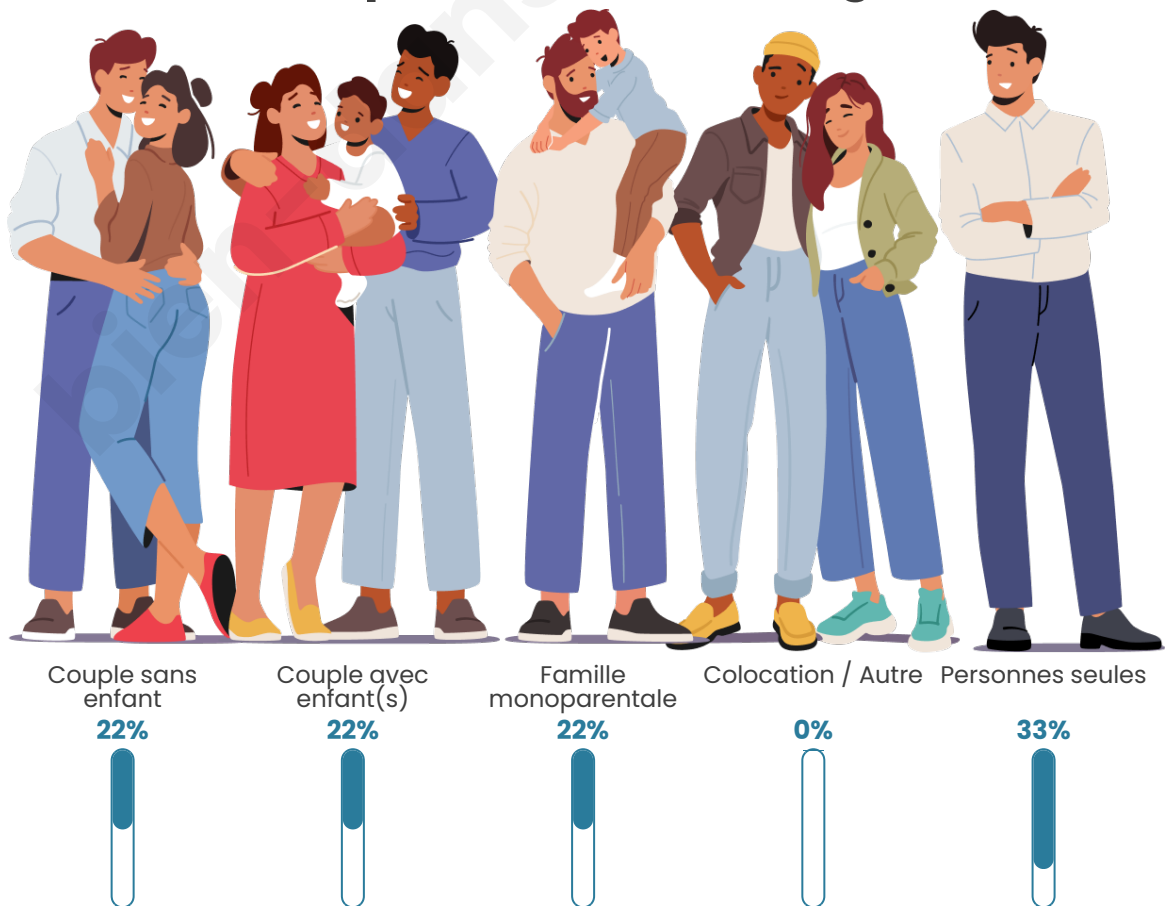

Tranche d'âge

Activité professionnelle

Niveau de diplôme

Composition des ménages

Profils électoraux

Premier tour

	Jean-Luc MÉLENCHON	23.64 %
	Jean LASSALLE	18.18 %
	Emmanuel MACRON	14.55 %
	Marine LE PEN	10.91 %
	Yannick JADOT	10.91 %
	Éric ZEMMOUR	9.09 %
	Valérie PÉCRESE	5.45 %
	Fabien ROUSSEL	3.64 %
	Nathalie ARTHAUD	1.82 %
	Anne HIDALGO	1.82 %
	Philippe POUTOU	0.00 %
	Nicolas DUPONT- AIGNAN	0.00 %