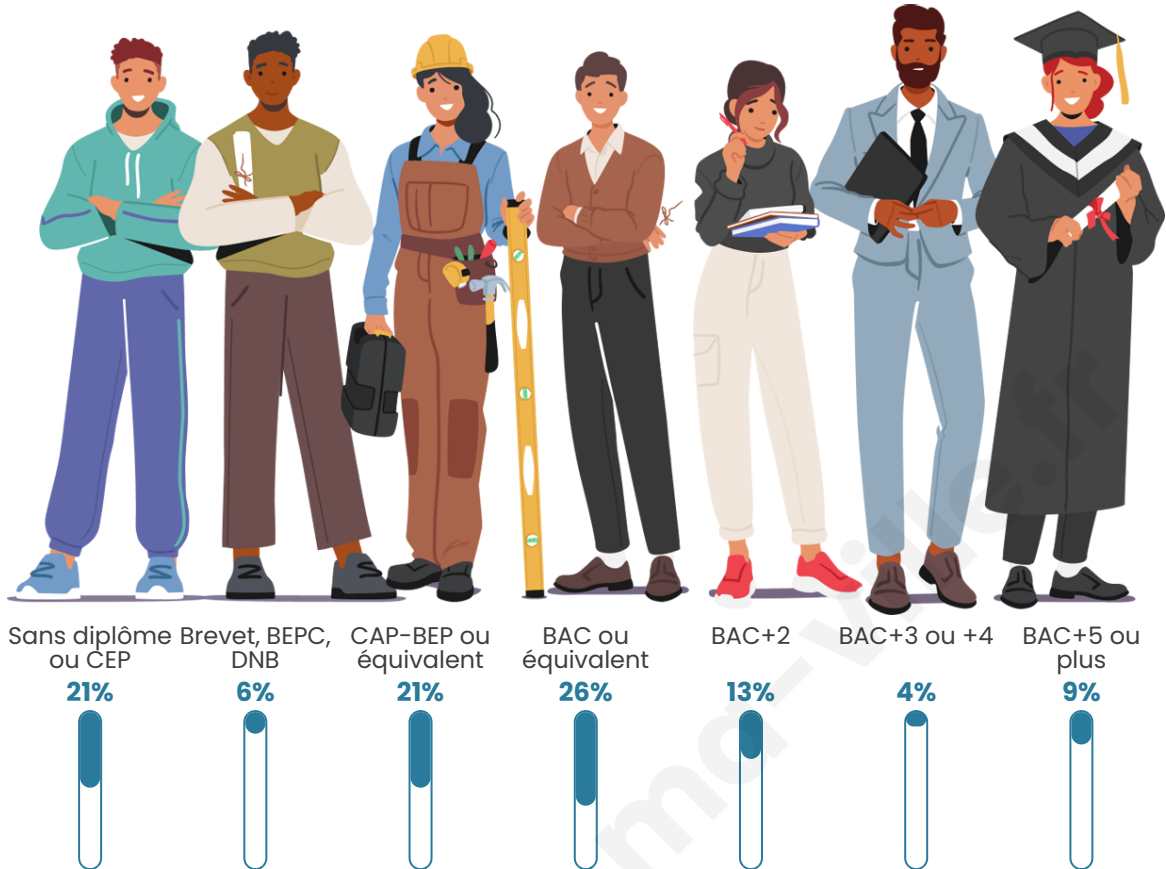

Tranche d'âge

Activité professionnelle

Niveau de diplôme

Composition des ménages

Profils électoraux

Premier tour

	Jean-Luc MÉLENCHON	23.64 %
	Jean LASSALLE	18.18 %
	Emmanuel MACRON	14.55 %
	Marine LE PEN	10.91 %
	Yannick JADOT	10.91 %
	Éric ZEMMOUR	9.09 %
	Valérie PÉCRESE	5.45 %
	Fabien ROUSSEL	3.64 %
	Nathalie ARTHAUD	1.82 %
	Anne HIDALGO	1.82 %
	Philippe POUTOU	0.00 %
	Nicolas DUPONT- AIGNAN	0.00 %