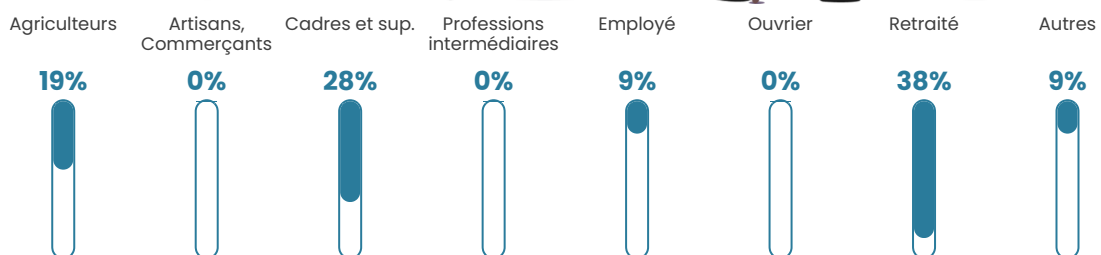

55 ans

Pop active

44.4%

Taux chômage

13.3%

Pop densité

4 h/km²

Revenu moyen

NC

Evolution du nombre d'habitants

Sources : Institut national de la statistique et des études économiques (insee) selon Les dernières parutions officielles de 2024 portant sur les années 2020, 2021 et 2022.

Tranche d'âge

Activité professionnelle

Niveau de diplôme

Composition des ménages

Profils électoraux

Premier tour

	Jean-Luc MÉLENCHON	23.64 %
	Jean LASSALLE	18.18 %
	Emmanuel MACRON	14.55 %
	Marine LE PEN	10.91 %
	Yannick JADOT	10.91 %
	Éric ZEMMOUR	9.09 %
	Valérie PÉCRESE	5.45 %
	Fabien ROUSSEL	3.64 %
	Nathalie ARTHAUD	1.82 %
	Anne HIDALGO	1.82 %
	Philippe POUTOU	0.00 %
	Nicolas DUPONT- AIGNAN	0.00 %