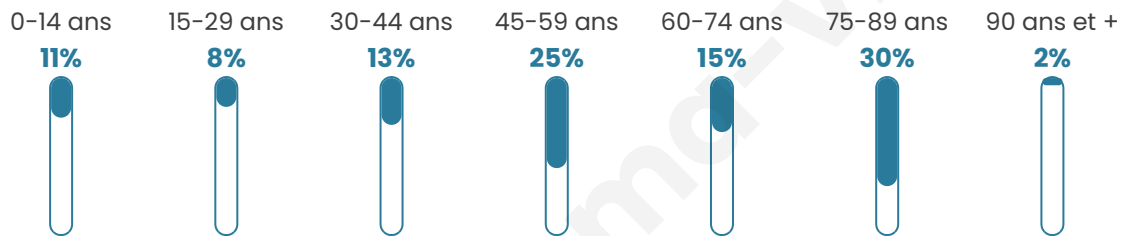

Version web

Ville de Pégairolles-de-Buèges

Présenté par

BIEN dans ma **VILLE** 

Sommaire

Situation géographique	3
Statistiques sur la population	4
Evolution du nombre d'habitants	4
Tranche d'âge	5
0-14 ans	5
15-29 ans	5
30-44 ans	5
45-59 ans	5
60-74 ans	5
75-89 ans	5
90 ans et +	5
Activité professionnelle	5
Agriculteurs	5
Artisans, Commerçants	5
Cadres et sup.	5
Professions intermédiaires	5
Employé	5
Ouvrier	5
Retraité	5
Autres	5
Niveau de diplôme	6
Sans diplôme ou CEP	6
Brevet, BEPC, DNB	6
CAP-BEP ou équivalent	6
BAC ou équivalent	6
BAC+2	6
BAC+3 ou +4	6
BAC+5 ou plus	6
Composition des ménages	6
Couple sans enfant	6
Couple avec enfant(s)	6
Famille monoparentale	6
Colocation / Autre	6
Personnes seules	6
Profils électoraux	7
Premier tour	7
Sécurité	8
Evolution du nombre d'infractions	8
Pour comparer	9
Services à la population	10
Commerce	10
Éducation	10
Villes autour de Pégairolles-de-Buèges	12

55 ans

Pop active

44.4%

Taux chômage

13.3%

Pop densité

4 h/km²

Revenu moyen

NC

Evolution du nombre d'habitants

Sources : Institut national de la statistique et des études économiques (insee) selon Les dernières parutions officielles de 2024 portant sur les années 2020, 2021 et 2022.

Tranche d'âge

Activité professionnelle

Niveau de diplôme

Composition des ménages

Profils électoraux

Premier tour

	Jean-Luc MÉLENCHON	23.64 %
	Jean LASSALLE	18.18 %
	Emmanuel MACRON	14.55 %
	Marine LE PEN	10.91 %
	Yannick JADOT	10.91 %
	Éric ZEMMOUR	9.09 %
	Valérie PÉCRESE	5.45 %
	Fabien ROUSSEL	3.64 %
	Nathalie ARTHAUD	1.82 %
	Anne HIDALGO	1.82 %
	Philippe POUTOU	0.00 %
	Nicolas DUPONT- AIGNAN	0.00 %