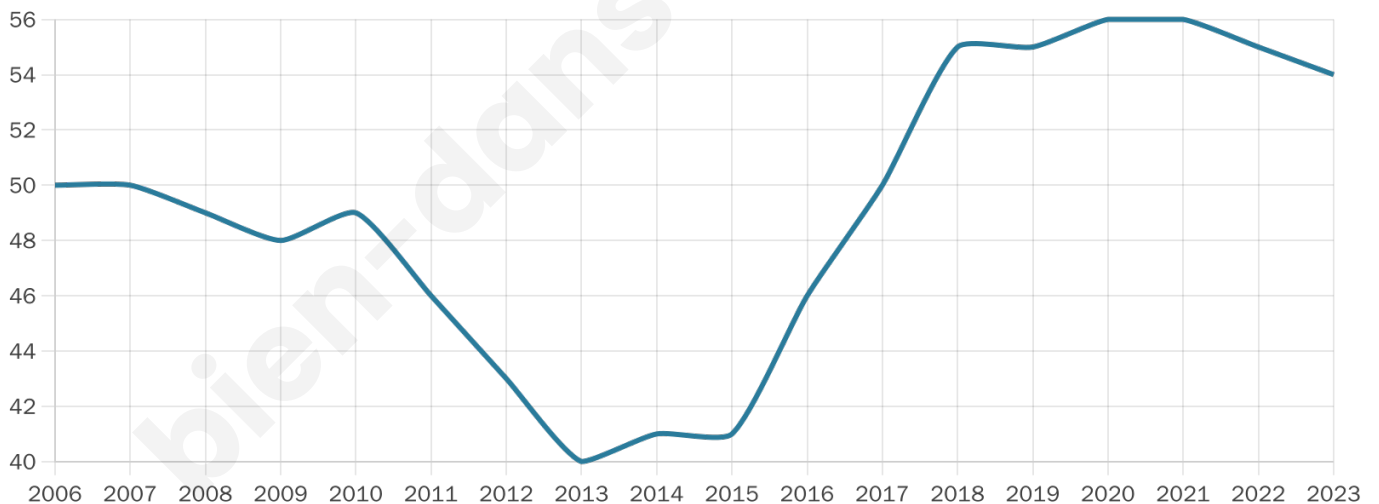

55 ans

Pop active

44.4%

Taux chômage

13.3%

Pop densité

4 h/km²

Revenu moyen

NC

Evolution du nombre d'habitants

Sources : Institut national de la statistique et des études économiques (insee) selon Les dernières parutions officielles de 2024 portant sur les années 2020, 2021 et 2022.