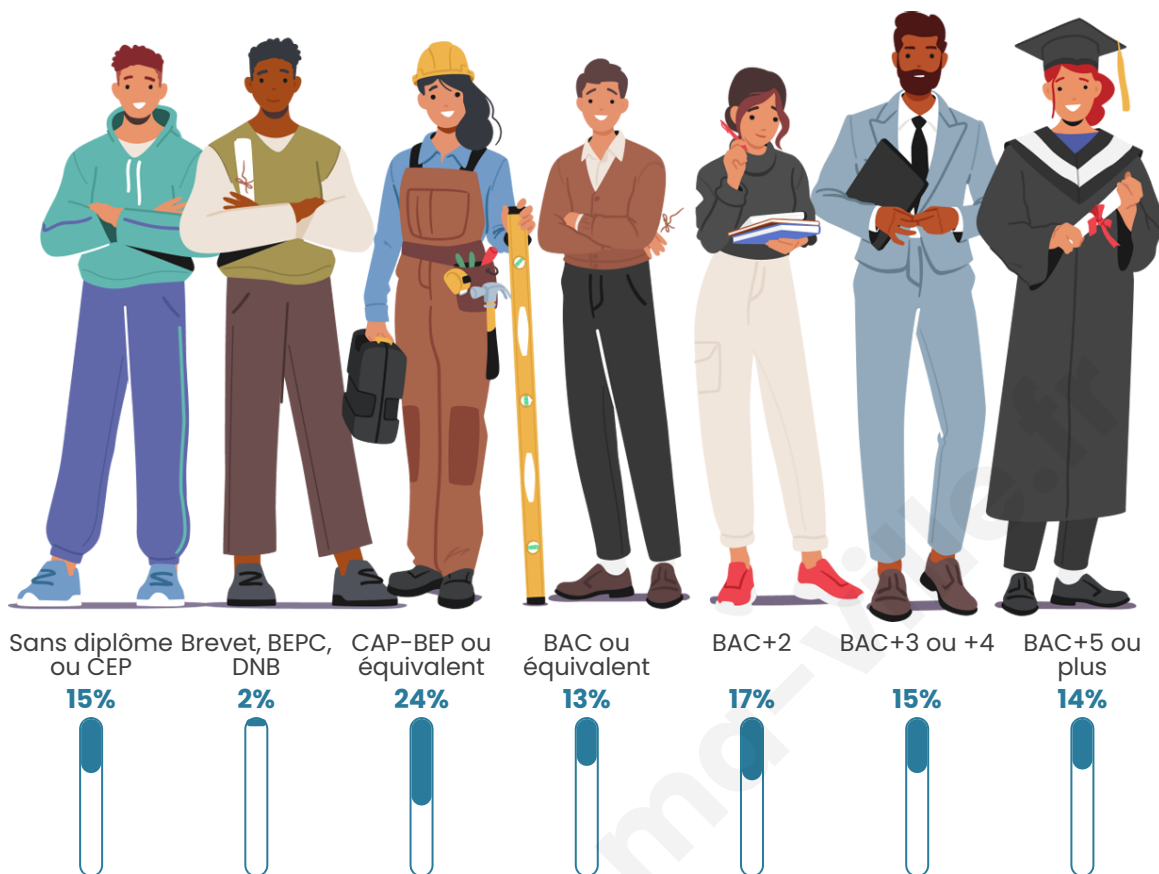

580

Age moyen

44 ans

Pop active

46.9%

Taux chômage

5%

Pop densité

Tranche d'âge

Activité professionnelle

Niveau de diplôme

Composition des ménages

Profils électoraux

Premier tour

	Emmanuel MACRON	37.15 %
	Marine LE PEN	21.05 %
	Jean-Luc MÉLENCHON	12.07 %
	Éric ZEMMOUR	6.81 %
	Valérie PÉCRESSÉ	5.57 %
	Yannick JADOT	4.95 %
	Fabien ROUSSEL	4.64 %
	Jean LASSALLE	4.64 %
	Nicolas DUPONT-AIGNAN	2.17 %
	Anne HIDALGO	0.62 %
	Philippe POUTOU	0.31 %
	Nathalie ARTHAUD	0.00 %