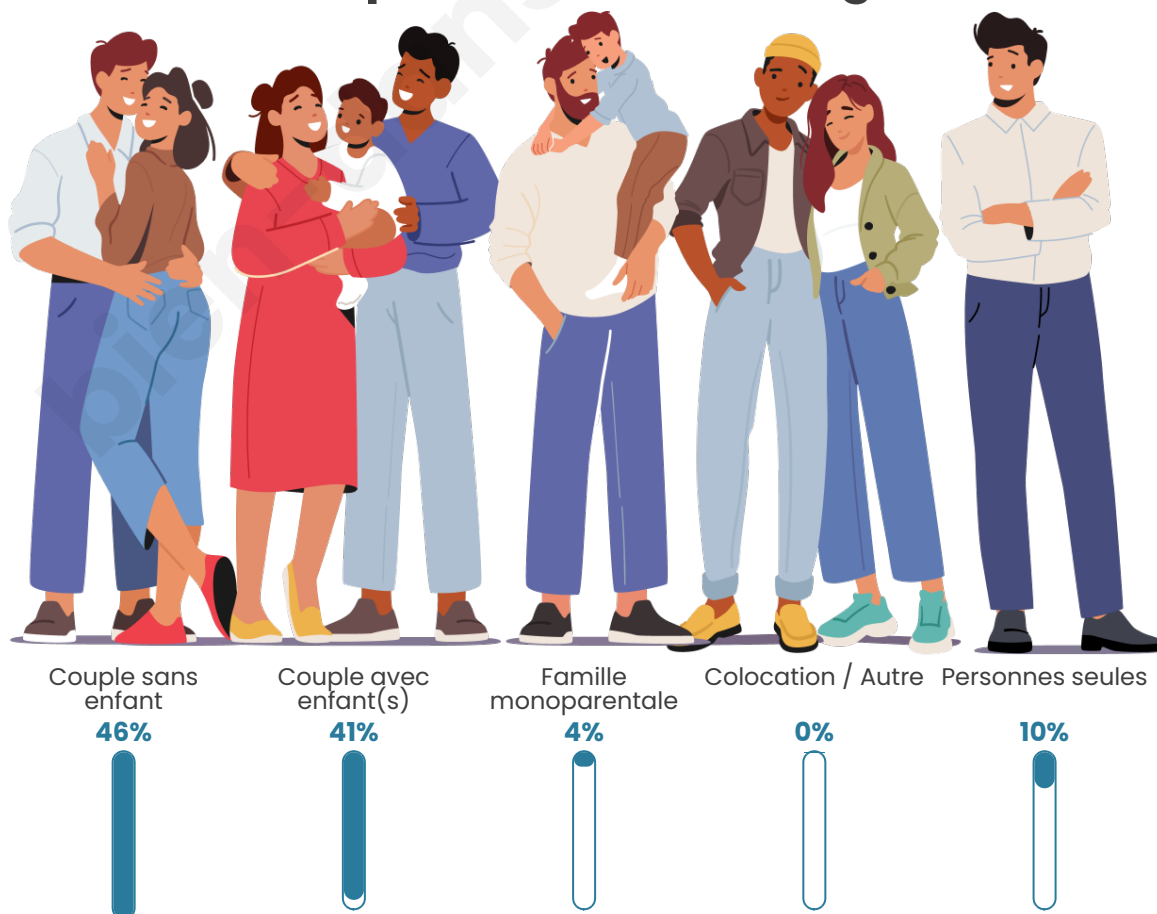

Tranche d'âge

Activité professionnelle

Niveau de diplôme

Composition des ménages

Profils électoraux

Premier tour

	Emmanuel MACRON	37.15 %
	Marine LE PEN	21.05 %
	Jean-Luc MÉLENCHON	12.07 %
	Éric ZEMMOUR	6.81 %
	Valérie PÉCRESSÉ	5.57 %
	Yannick JADOT	4.95 %
	Fabien ROUSSEL	4.64 %
	Jean LASSALLE	4.64 %
	Nicolas DUPONT-AIGNAN	2.17 %
	Anne HIDALGO	0.62 %
	Philippe POUTOU	0.31 %
	Nathalie ARTHAUD	0.00 %