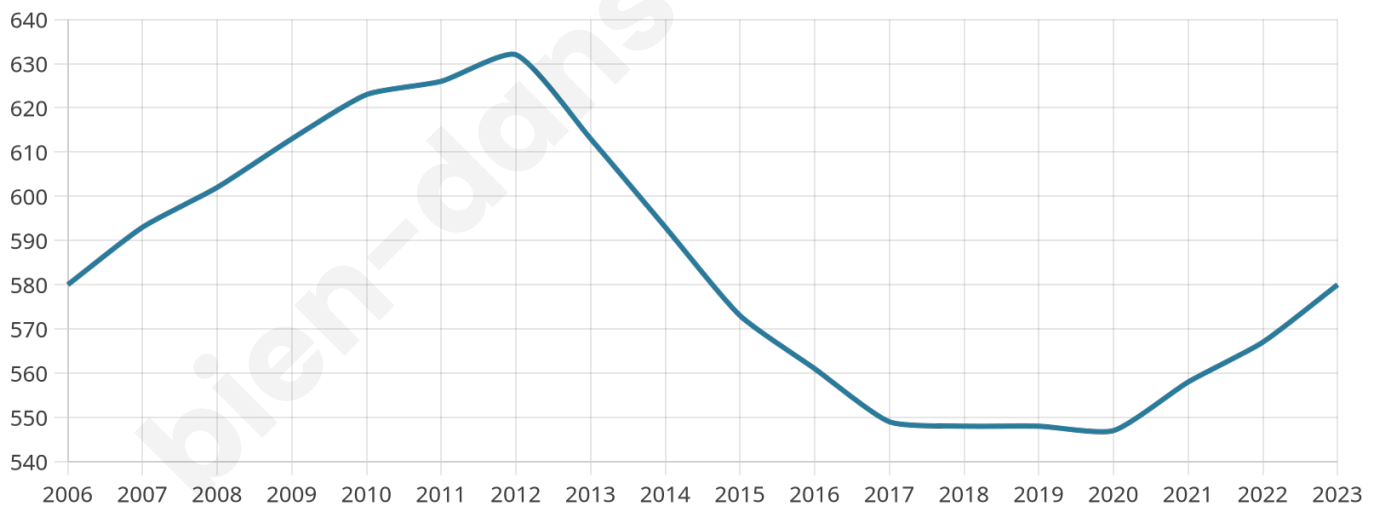

580

Age moyen

44 ans

Pop active

46.9%

Taux chômage

5%

Pop densité

83 h/km²

Revenu moyen

29 530 €/an

Evolution du nombre d'habitants

Sources : Institut national de la statistique et des études économiques (insee) selon Les dernières parutions officielles de 2024 portant sur les années 2020, 2021 et 2022.