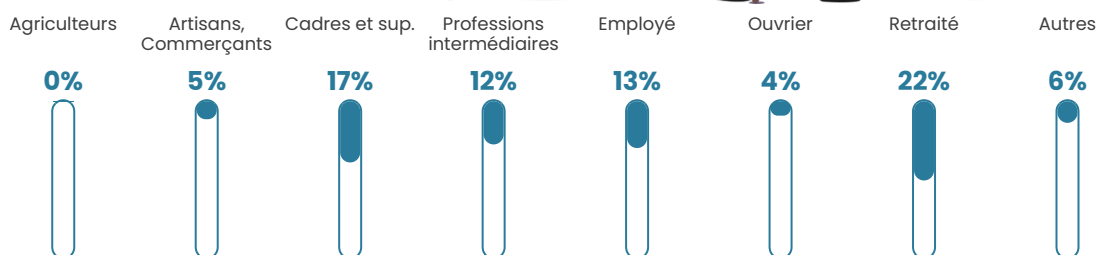

83 h/km²

Revenu moyen

29 530 €/an

Evolution du nombre d'habitants

Sources : Institut national de la statistique et des études économiques (insee) selon Les dernières parutions officielles de 2024 portant sur les années 2020, 2021 et 2022.

Tranche d'âge

Activité professionnelle

Niveau de diplôme

Composition des ménages

Profils électoraux

Premier tour

	Emmanuel MACRON	37.15 %
	Marine LE PEN	21.05 %
	Jean-Luc MÉLENCHON	12.07 %
	Éric ZEMMOUR	6.81 %
	Valérie PÉCRESSÉ	5.57 %
	Yannick JADOT	4.95 %
	Fabien ROUSSEL	4.64 %
	Jean LASSALLE	4.64 %
	Nicolas DUPONT-AIGNAN	2.17 %
	Anne HIDALGO	0.62 %
	Philippe POUTOU	0.31 %
	Nathalie ARTHAUD	0.00 %