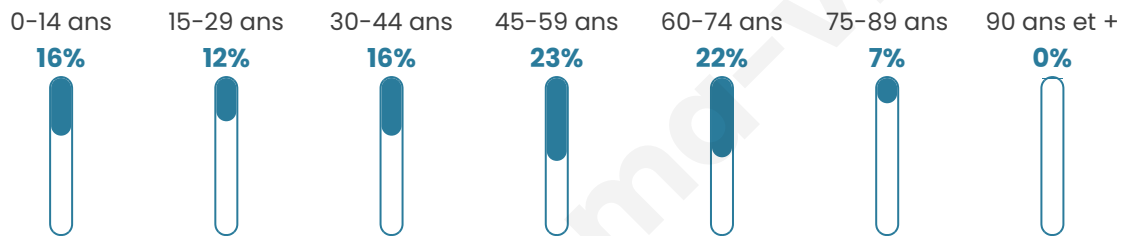

580

Age moyen

44 ans

Pop active

46.9%

Taux chômage

5%

Pop densité

83 h/km²

Revenu moyen

29 530 €/an

Evolution du nombre d'habitants

Sources : Institut national de la statistique et des études économiques (insee) selon Les dernières parutions officielles de 2024 portant sur les années 2020, 2021 et 2022.

Tranche d'âge

Activité professionnelle

Niveau de diplôme

Composition des ménages

Profils électoraux

Premier tour

	Emmanuel MACRON	37.15 %
	Marine LE PEN	21.05 %
	Jean-Luc MÉLENCHON	12.07 %
	Éric ZEMMOUR	6.81 %
	Valérie PÉCRESSÉ	5.57 %
	Yannick JADOT	4.95 %
	Fabien ROUSSEL	4.64 %
	Jean LASSALLE	4.64 %
	Nicolas DUPONT-AIGNAN	2.17 %
	Anne HIDALGO	0.62 %
	Philippe POUTOU	0.31 %
	Nathalie ARTHAUD	0.00 %