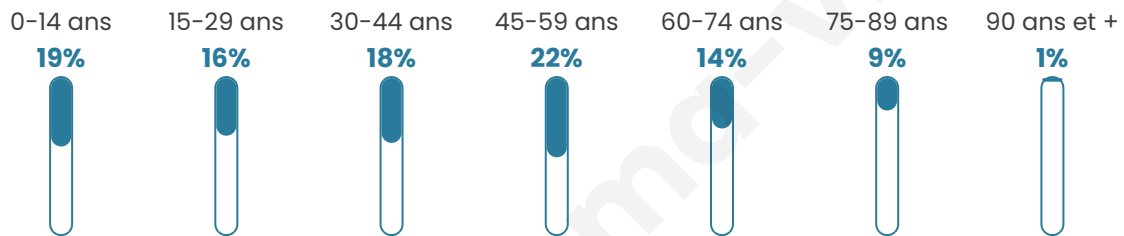

Nombre d'habitants

16 059

Age moyen

41 ans

Pop active

46.5%

Taux chômage

5.6%

Pop densité

8 030 h/km²

Revenu moyen

30 800 €/an

Evolution du nombre d'habitants

Sources : Institut national de la statistique et des études économiques (insee) selon Les dernières parutions officielles de 2024 portant sur les années 2020, 2021 et 2022.

Tranche d'âge

Activité professionnelle

Niveau de diplôme

Composition des ménages

Profils électoraux

Premier tour

	Emmanuel MACRON	38.04 %
	Jean-Luc MÉLENCHON	18.24 %
	Marine LE PEN	10.94 %
	Éric ZEMMOUR	10.63 %
	Valérie PÉCRESE	8.97 %
	Yannick JADOT	5.92 %
	Jean LASSALLE	1.92 %
	Nicolas DUPONT-AIGNAN	1.85 %
	Fabien ROUSSEL	1.46 %
	Anne HIDALGO	1.27 %
	Philippe POUTOU	0.46 %
	Nathalie ARTHAUD	0.31 %