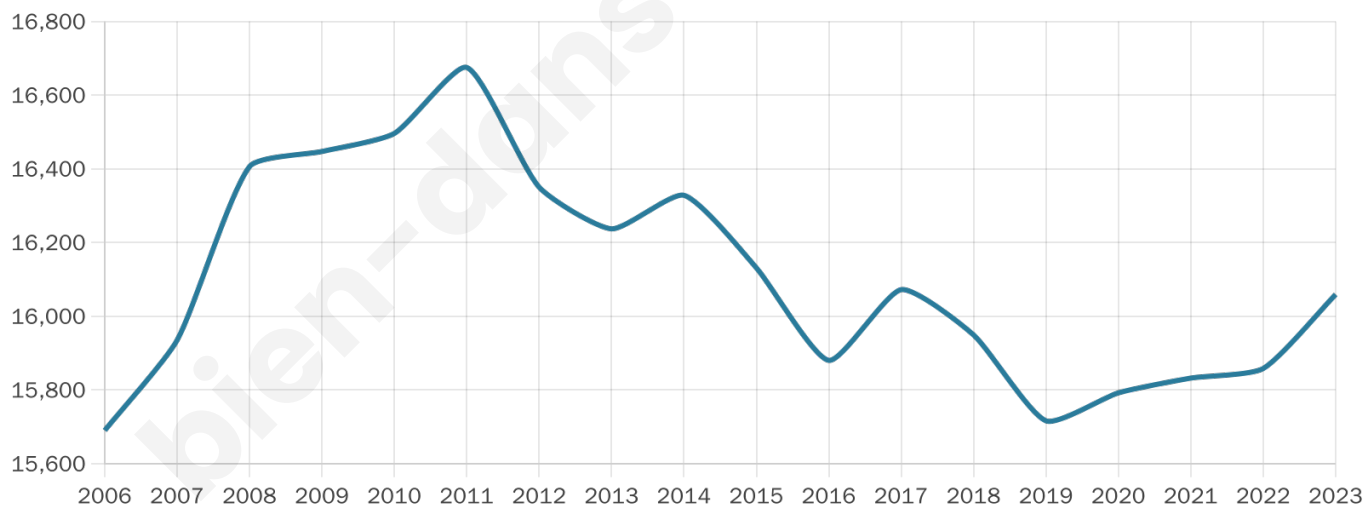

Nombre d'habitants

16 059

Age moyen

41 ans

Pop active

46.5%

Taux chômage

5.6%

Pop densité

8 030 h/km²

Revenu moyen

30 800 €/an

Evolution du nombre d'habitants

Sources : Institut national de la statistique et des études économiques (insee) selon Les dernières parutions officielles de 2024 portant sur les années 2020, 2021 et 2022.

Tranche d'âge

Activité professionnelle

Niveau de diplôme

Composition des ménages

Profils électoraux

Premier tour

	Emmanuel MACRON	38.04 %
	Jean-Luc MÉLENCHON	18.24 %
	Marine LE PEN	10.94 %
	Éric ZEMMOUR	10.63 %
	Valérie PÉCRESE	8.97 %
	Yannick JADOT	5.92 %
	Jean LASSALLE	1.92 %
	Nicolas DUPONT-AIGNAN	1.85 %
	Fabien ROUSSEL	1.46 %
	Anne HIDALGO	1.27 %
	Philippe POUTOU	0.46 %
	Nathalie ARTHAUD	0.31 %