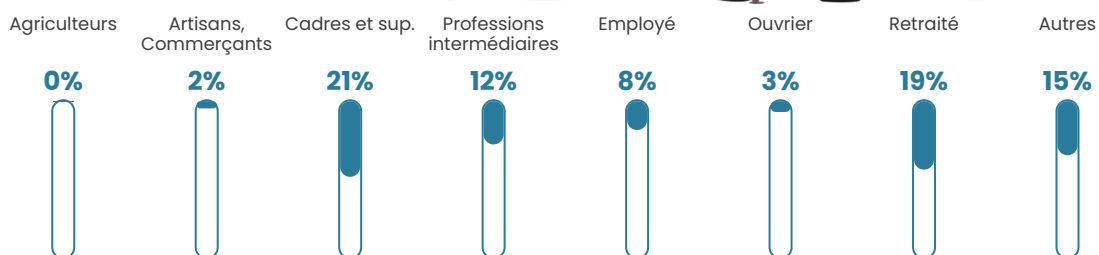

Pop densité

8 030 h/km²

Revenu moyen

30 800 €/an

Evolution du nombre d'habitants

Sources : Institut national de la statistique et des études économiques (insee) selon Les dernières parutions officielles de 2024 portant sur les années 2020, 2021 et 2022.

Tranche d'âge

Activité professionnelle

Niveau de diplôme

Composition des ménages

Profils électoraux

Premier tour

	Emmanuel MACRON	38.04 %
	Jean-Luc MÉLENCHON	18.24 %
	Marine LE PEN	10.94 %
	Éric ZEMMOUR	10.63 %
	Valérie PÉCRESE	8.97 %
	Yannick JADOT	5.92 %
	Jean LASSALLE	1.92 %
	Nicolas DUPONT-AIGNAN	1.85 %
	Fabien ROUSSEL	1.46 %
	Anne HIDALGO	1.27 %
	Philippe POUTOU	0.46 %
	Nathalie ARTHAUD	0.31 %