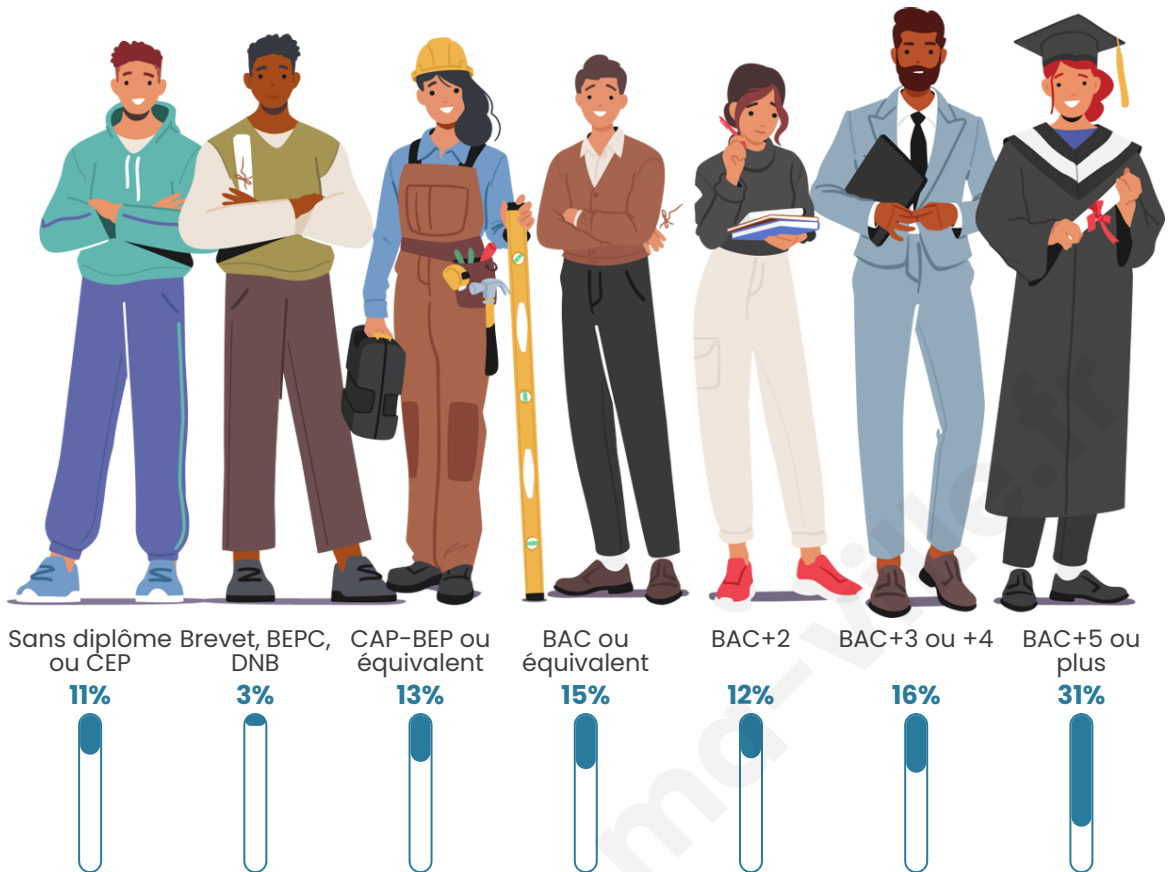

Nombre d'habitants

16 059

Age moyen

41 ans

Pop active

46.5%

Taux chômage

5.6%

Pop densité

8 030 h/km²

Revenu moyen

30 800 €/an

Evolution du nombre d'habitants

Sources : Institut national de la statistique et des études économiques (insee) selon Les dernières parutions officielles de 2024 portant sur les années 2020, 2021 et 2022.

Tranche d'âge

Activité professionnelle

Niveau de diplôme

Composition des ménages

Profils électoraux

Premier tour

	Emmanuel MACRON	38.04 %
	Jean-Luc MÉLENCHON	18.24 %
	Marine LE PEN	10.94 %
	Éric ZEMMOUR	10.63 %
	Valérie PÉCRESE	8.97 %
	Yannick JADOT	5.92 %
	Jean LASSALLE	1.92 %
	Nicolas DUPONT-AIGNAN	1.85 %
	Fabien ROUSSEL	1.46 %
	Anne HIDALGO	1.27 %
	Philippe POUTOU	0.46 %
	Nathalie ARTHAUD	0.31 %