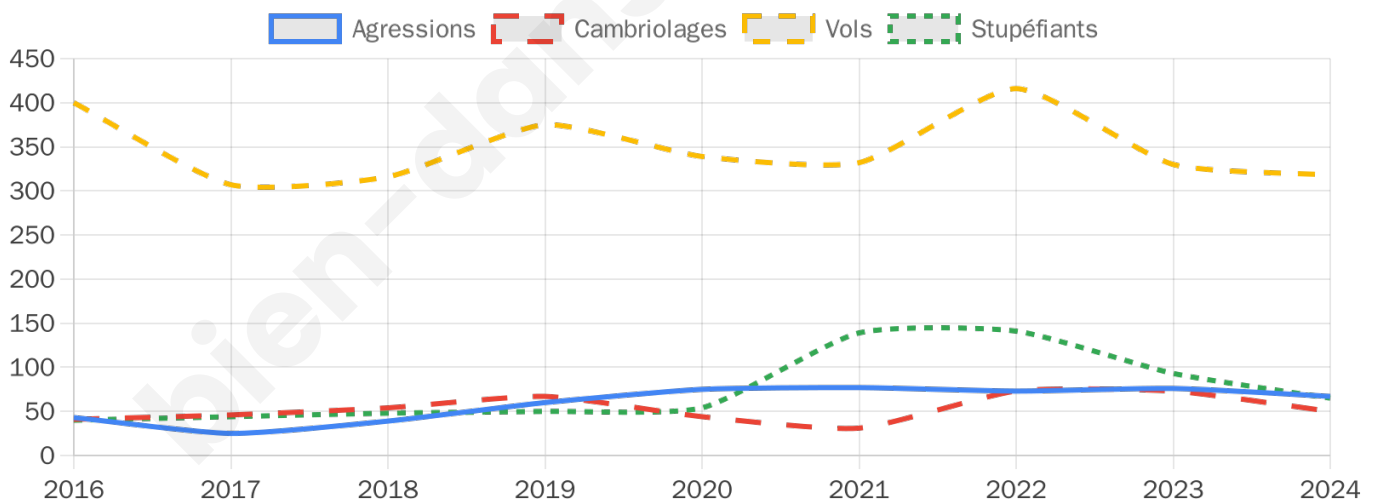

10 663 inscrits

Participation : 76.49%

Votes blancs : 1.12%

Votes nuls : 0.34%

Second tour

	Emmanuel MACRON	73,6 %
	Marine LE PEN	26,4 %

10 662 inscrits

Participation : 73.45%

Votes blancs : 4.93%

Votes nuls : 1.48%

Sécurité

Agressions physiques / sexuelles

67

Cambriolages

50

Vols / dégradations

318

Stupéfiants

65

Evolution du nombre d'infractions

Pour comparer

(en proportion du nombre d'habitants)

Sources : Bases statistiques communale, départementale et régionale de la délinquance enregistrée par la police et la gendarmerie nationales selon les dernières parutions officielles de 2025 portant sur l'année 2024 ([data.gouv](https://data.gouv.fr)).