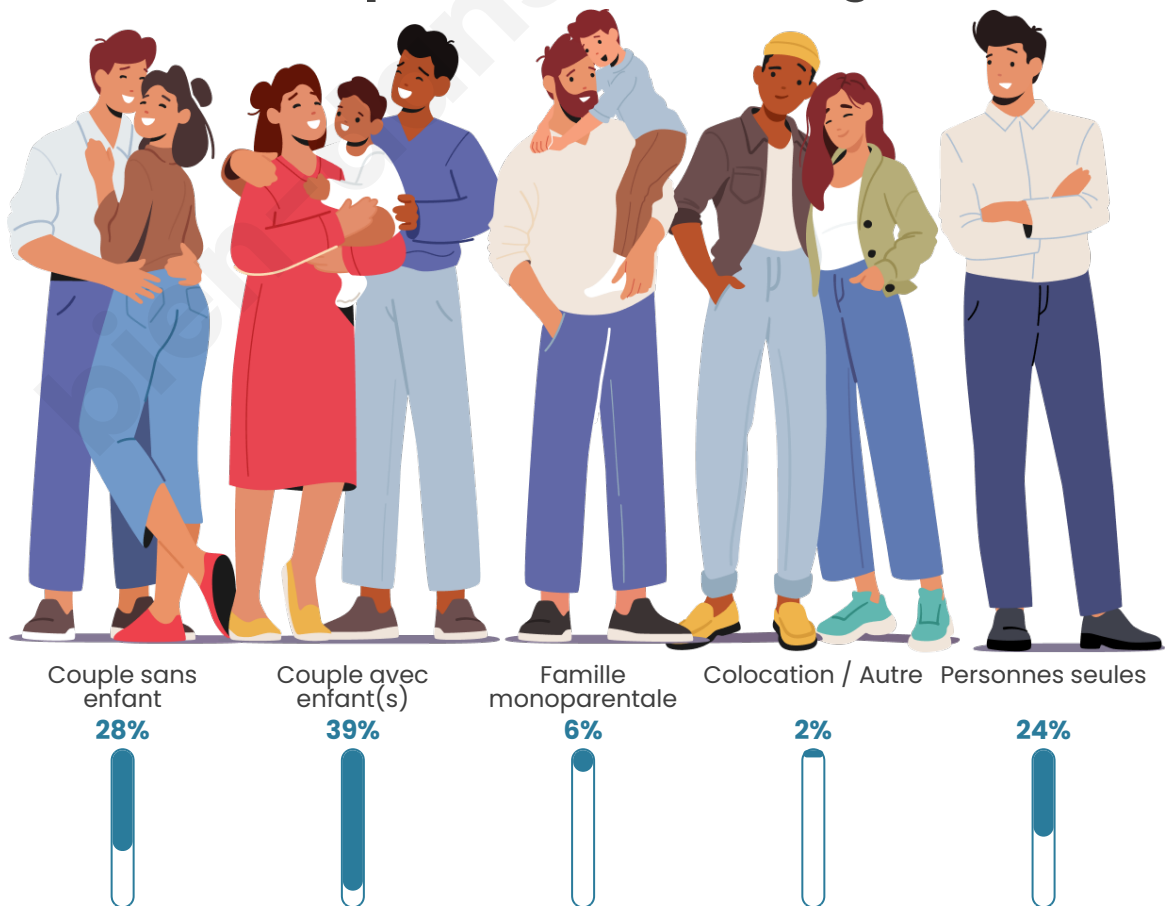

Nombre d'habitants

16 059

Age moyen

41 ans

Pop active

46.5%

Taux chômage

5.6%

Tranche d'âge

Activité professionnelle

Niveau de diplôme

Composition des ménages

Profils électoraux

Premier tour

	Emmanuel MACRON	38.04 %
	Jean-Luc MÉLENCHON	18.24 %
	Marine LE PEN	10.94 %
	Éric ZEMMOUR	10.63 %
	Valérie PÉCRESE	8.97 %
	Yannick JADOT	5.92 %
	Jean LASSALLE	1.92 %
	Nicolas DUPONT-AIGNAN	1.85 %
	Fabien ROUSSEL	1.46 %
	Anne HIDALGO	1.27 %
	Philippe POUTOU	0.46 %
	Nathalie ARTHAUD	0.31 %