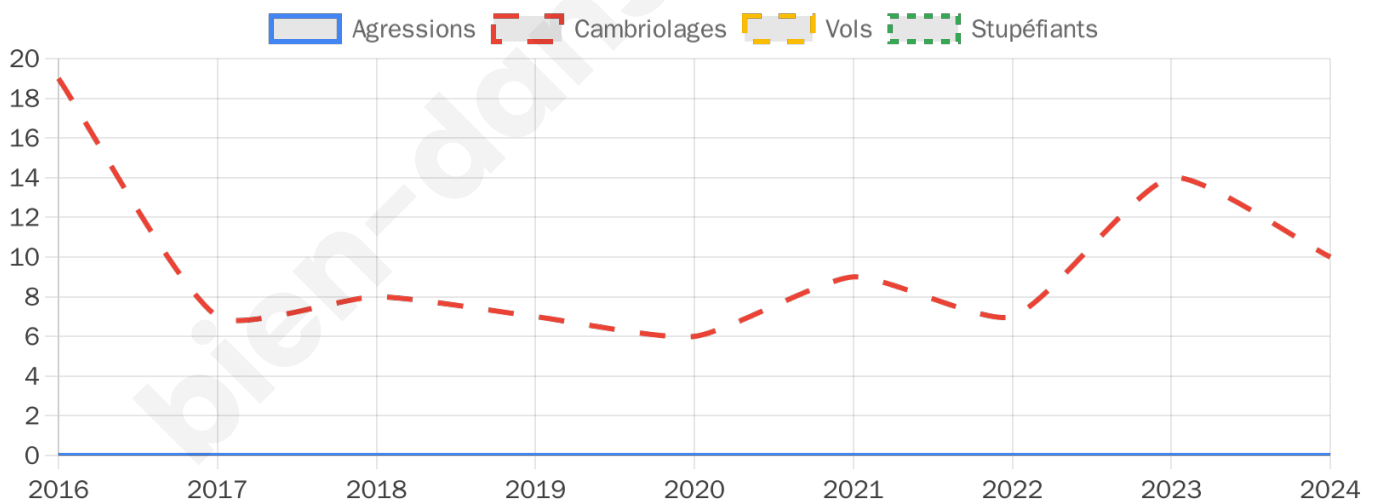

Sécurité

Agressions physiques / sexuelles

0

Cambriolages

10

Vols / dégradations

0

Stupéfiants

0

Evolution du nombre d'infractions