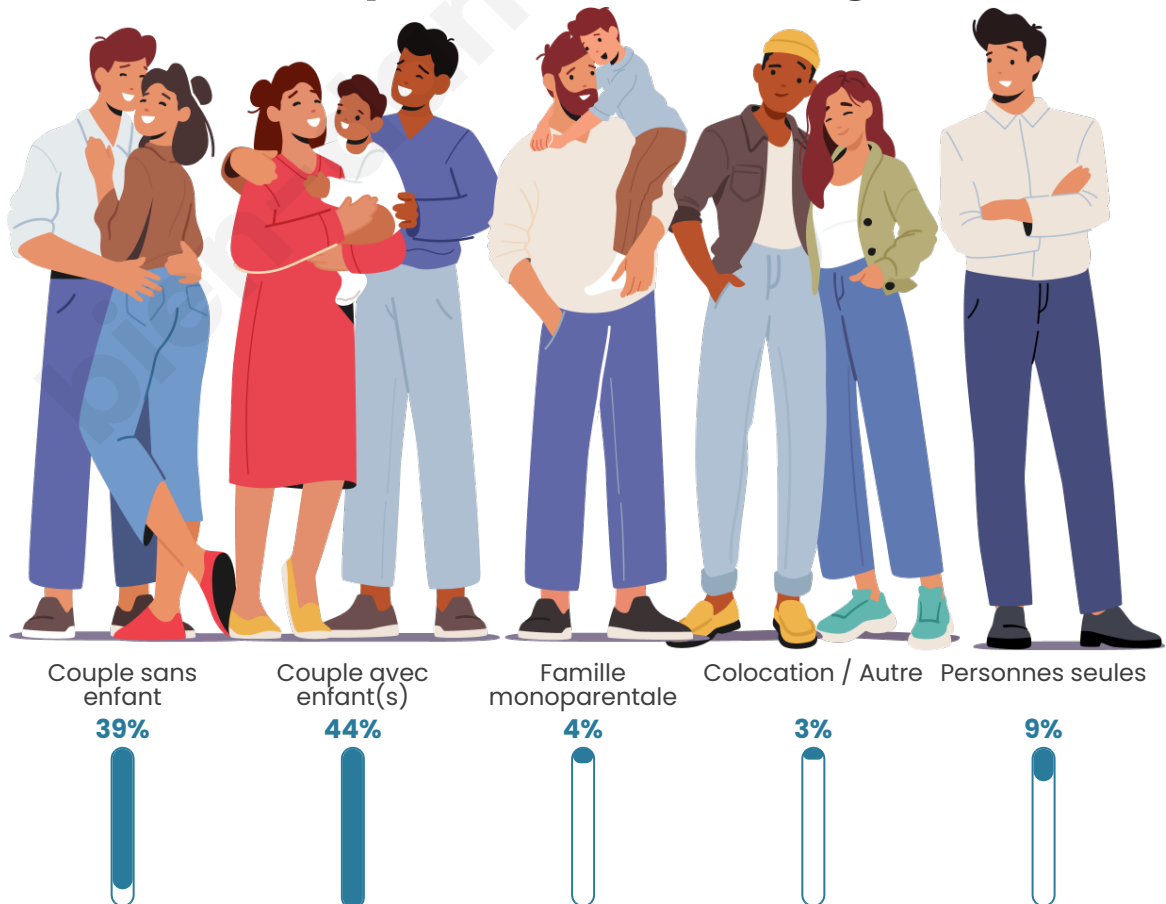

Tranche d'âge

Activité professionnelle

Niveau de diplôme

Composition des ménages

Profils électoraux

Premier tour

	Emmanuel MACRON	41.53 %
	Jean-Luc MÉLENCHON	20.76 %
	Marine LE PEN	9.92 %
	Éric ZEMMOUR	7.33 %
	Yannick JADOT	6.87 %
	Valérie PÉCRESE	6.41 %
	Anne HIDALGO	2.75 %
	Jean LASSALLE	1.98 %
	Nicolas DUPONT-AIGNAN	1.22 %
	Fabien ROUSSEL	0.92 %
	Philippe POUTOU	0.31 %
	Nathalie ARTHAUD	0.00 %