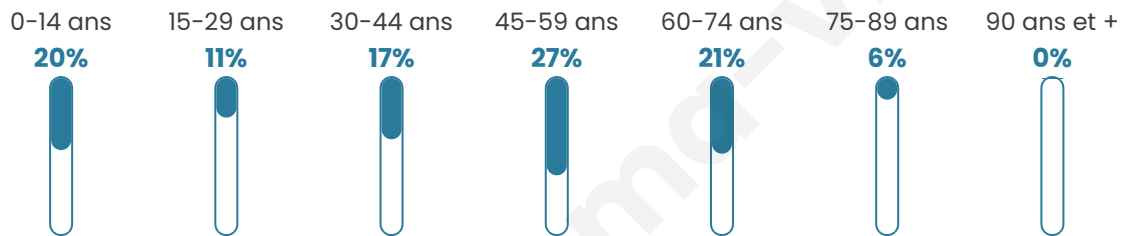

Age moyen

42 ans

Pop active

47.2%

Taux chômage

4.3%

Pop densité

325 h/km²

Revenu moyen

36 660 €/an

Evolution du nombre d'habitants

Sources : Institut national de la statistique et des études économiques (insee) selon Les dernières parutions officielles de 2024 portant sur les années 2020, 2021 et 2022.

Tranche d'âge

Activité professionnelle

Niveau de diplôme

Composition des ménages

Profils électoraux

Premier tour

	Emmanuel MACRON	41.53 %
	Jean-Luc MÉLENCHON	20.76 %
	Marine LE PEN	9.92 %
	Éric ZEMMOUR	7.33 %
	Yannick JADOT	6.87 %
	Valérie PÉCRESE	6.41 %
	Anne HIDALGO	2.75 %
	Jean LASSALLE	1.98 %
	Nicolas DUPONT-AIGNAN	1.22 %
	Fabien ROUSSEL	0.92 %
	Philippe POUTOU	0.31 %
	Nathalie ARTHAUD	0.00 %