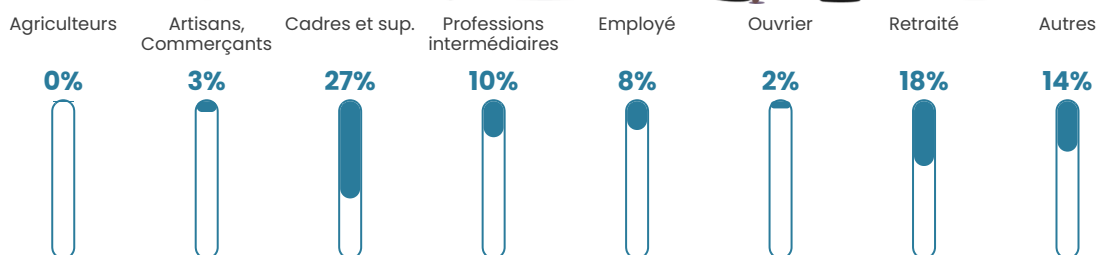

Revenu moyen

36 660 €/an

Evolution du nombre d'habitants

Sources : Institut national de la statistique et des études économiques (insee) selon Les dernières parutions officielles de 2024 portant sur les années 2020, 2021 et 2022.

Tranche d'âge

Activité professionnelle

Niveau de diplôme

Composition des ménages

Profils électoraux

Premier tour

	Emmanuel MACRON	41.53 %
	Jean-Luc MÉLENCHON	20.76 %
	Marine LE PEN	9.92 %
	Éric ZEMMOUR	7.33 %
	Yannick JADOT	6.87 %
	Valérie PÉCRESE	6.41 %
	Anne HIDALGO	2.75 %
	Jean LASSALLE	1.98 %
	Nicolas DUPONT-AIGNAN	1.22 %
	Fabien ROUSSEL	0.92 %
	Philippe POUTOU	0.31 %
	Nathalie ARTHAUD	0.00 %