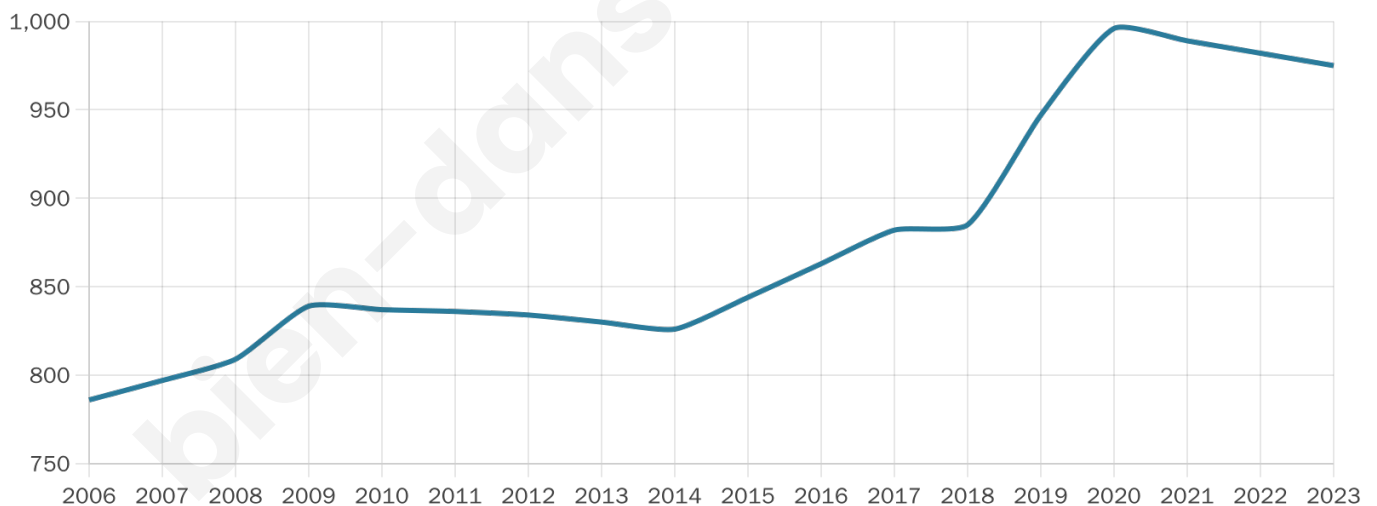

Age moyen

42 ans

Pop active

47.2%

Taux chômage

4.3%

Pop densité

325 h/km²

Revenu moyen

36 660 €/an

Evolution du nombre d'habitants

Sources : Institut national de la statistique et des études économiques (insee) selon Les dernières parutions officielles de 2024 portant sur les années 2020, 2021 et 2022.