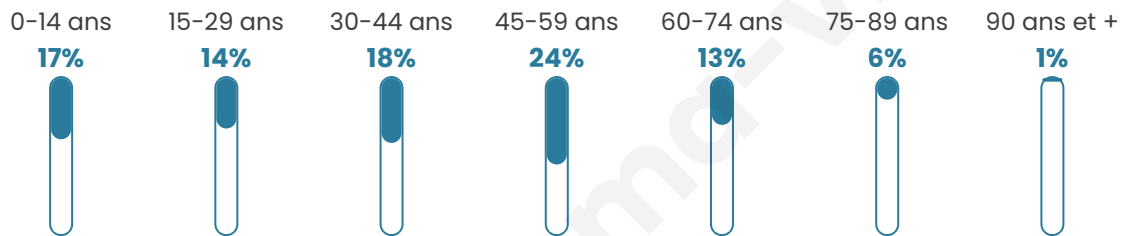

# Statistiques sur la population

Nombre d'habitants

**4 922**

Age moyen

**41 ans**

Pop active

**47.2%**

Taux chômage

**5.4%**

Pop densité

**703 h/km<sup>2</sup>**

Revenu moyen

**26 860 €/an**

## Evolution du nombre d'habitants

Sources : Institut national de la statistique et des études économiques (insee) selon Les dernières parutions officielles de 2024 portant sur les années 2020, 2021 et 2022.

## Tranche d'âge