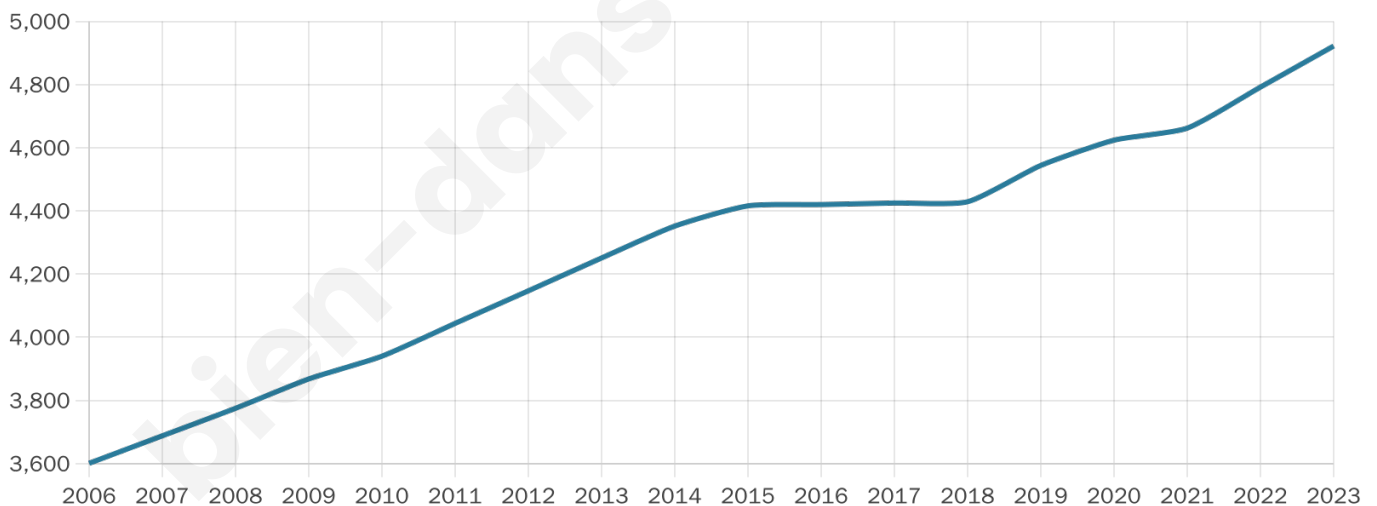

# Statistiques sur la population

Nombre d'habitants

**4 922**

Age moyen

**41 ans**

Pop active

**47.2%**

Taux chômage

**5.4%**

Pop densité

**703 h/km<sup>2</sup>**

Revenu moyen

**26 860 €/an**

## Evolution du nombre d'habitants

Sources : Institut national de la statistique et des études économiques (insee) selon Les dernières parutions officielles de 2024 portant sur les années 2020, 2021 et 2022.