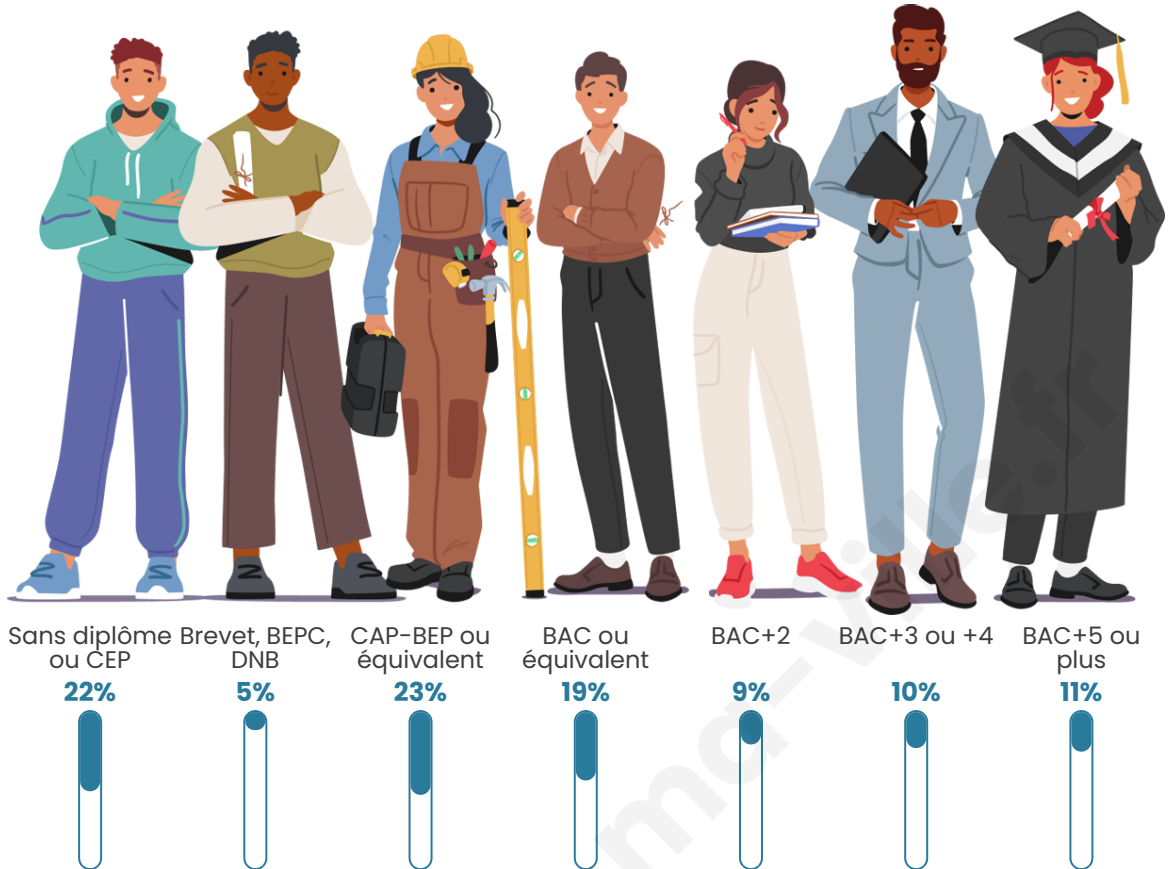

Tranche d'âge

Activité professionnelle

Niveau de diplôme

Composition des ménages

Profils électoraux

Premier tour

	Emmanuel MACRON	27.27 %
	Jean-Luc MÉLENCHON	19.70 %
	Marine LE PEN	17.42 %
	Éric ZEMMOUR	12.88 %
	Jean LASSALLE	9.09 %
	Yannick JADOT	5.30 %
	Valérie PÉCRESE	5.30 %
	Anne HIDALGO	1.52 %
	Philippe POUTOU	0.76 %
	Nicolas DUPONT-AIGNAN	0.76 %
	Nathalie ARTHAUD	0.00 %
	Fabien ROUSSEL	0.00 %