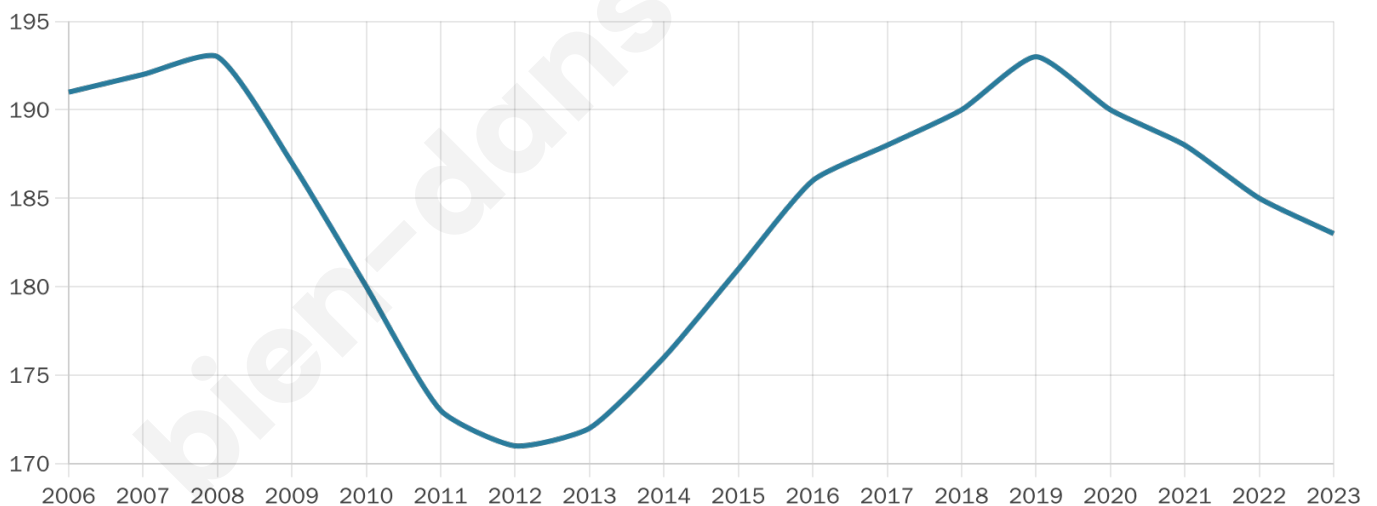

Version web

Ville de Péchaudier

Présenté par

BIEN dans
ma **VILLE** 

Sommaire

Situation géographique	3
Statistiques sur la population	4
Evolution du nombre d'habitants	4
Tranche d'âge	5
0-14 ans	5
15-29 ans	5
30-44 ans	5
45-59 ans	5
60-74 ans	5
75-89 ans	5
90 ans et +	5
Activité professionnelle	5
Agriculteurs	5
Artisans, Commerçants	5
Cadres et sup.	5
Professions intermédiaires	5
Employé	5
Ouvrier	5
Retraité	5
Autres	5
Niveau de diplôme	6
Sans diplôme ou CEP	6
Brevet, BEPC, DNB	6
CAP-BEP ou équivalent	6
BAC ou équivalent	6
BAC+2	6
BAC+3 ou +4	6
BAC+5 ou plus	6
Composition des ménages	6
Couple sans enfant	6
Couple avec enfant(s)	6
Famille monoparentale	6
Colocation / Autre	6
Personnes seules	6
Profils électoraux	7
Premier tour	7
Sécurité	8
Evolution du nombre d'infractions	8
Pour comparer	9
Services à la population	10
Commerce	10
Éducation	10
Villes autour de Péchaudier	11

44 ans

Pop active

49.7%

Taux chômage

5.2%

Pop densité

31 h/km²

Revenu moyen

22 020 €/an

Evolution du nombre d'habitants

Sources : Institut national de la statistique et des études économiques (insee) selon Les dernières parutions officielles de 2024 portant sur les années 2020, 2021 et 2022.