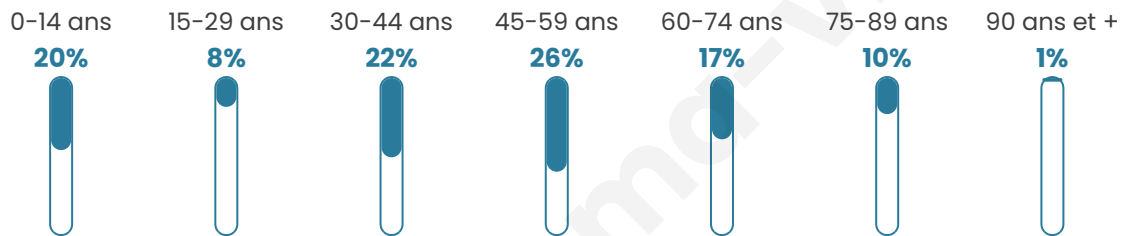

44 ans

Pop active

49.7%

Taux chômage

5.2%

Pop densité

31 h/km²

Revenu moyen

22 020 €/an

Evolution du nombre d'habitants

Sources : Institut national de la statistique et des études économiques (insee) selon Les dernières parutions officielles de 2024 portant sur les années 2020, 2021 et 2022.

Tranche d'âge

Activité professionnelle

Niveau de diplôme

Composition des ménages

Profils électoraux

Premier tour

	Emmanuel MACRON	27.27 %
	Jean-Luc MÉLENCHON	19.70 %
	Marine LE PEN	17.42 %
	Éric ZEMMOUR	12.88 %
	Jean LASSALLE	9.09 %
	Yannick JADOT	5.30 %
	Valérie PÉCRESE	5.30 %
	Anne HIDALGO	1.52 %
	Philippe POUTOU	0.76 %
	Nicolas DUPONT-AIGNAN	0.76 %
	Nathalie ARTHAUD	0.00 %
	Fabien ROUSSEL	0.00 %