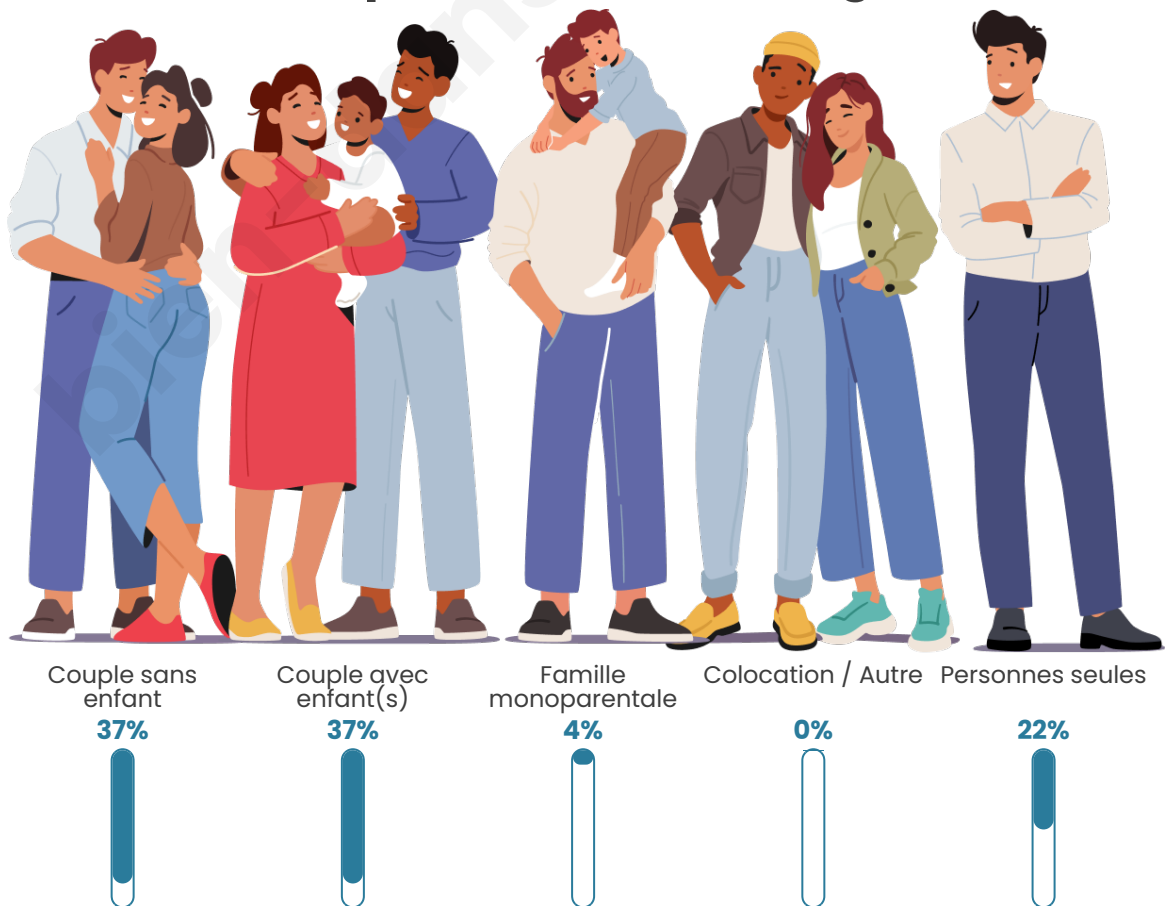

Tranche d'âge

Activité professionnelle

Niveau de diplôme

Composition des ménages

Profils électoraux

Premier tour

	Emmanuel MACRON	27.27 %
	Jean-Luc MÉLENCHON	19.70 %
	Marine LE PEN	17.42 %
	Éric ZEMMOUR	12.88 %
	Jean LASSALLE	9.09 %
	Yannick JADOT	5.30 %
	Valérie PÉCRESE	5.30 %
	Anne HIDALGO	1.52 %
	Philippe POUTOU	0.76 %
	Nicolas DUPONT-AIGNAN	0.76 %
	Nathalie ARTHAUD	0.00 %
	Fabien ROUSSEL	0.00 %