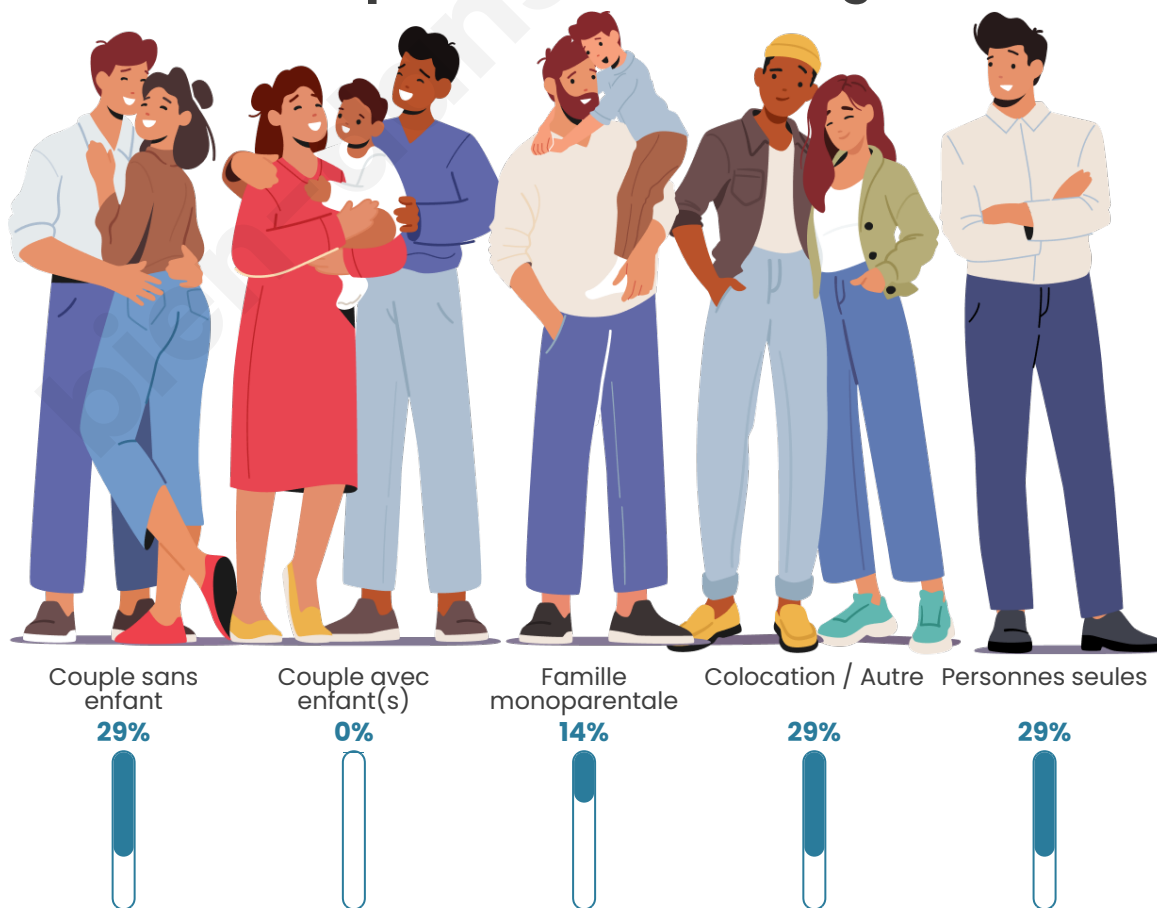

Tranche d'âge

Activité professionnelle

bien-dans-ma-ville.fr

Niveau de diplôme

Composition des ménages

Profils électoraux

Premier tour

	Emmanuel MACRON	23.33 %
	Marine LE PEN	23.33 %
	Jean LASSALLE	13.33 %
	Éric ZEMMOUR	10.00 %
	Jean-Luc MÉLENCHON	10.00 %
	Anne HIDALGO	10.00 %
	Yannick JADOT	6.67 %
	Valérie PÉCRESSÉ	3.33 %
	Nathalie ARTHAUD	0.00 %
	Fabien ROUSSEL	0.00 %
	Philippe POUTOU	0.00 %
	Nicolas DUPONT-AIGNAN	0.00 %