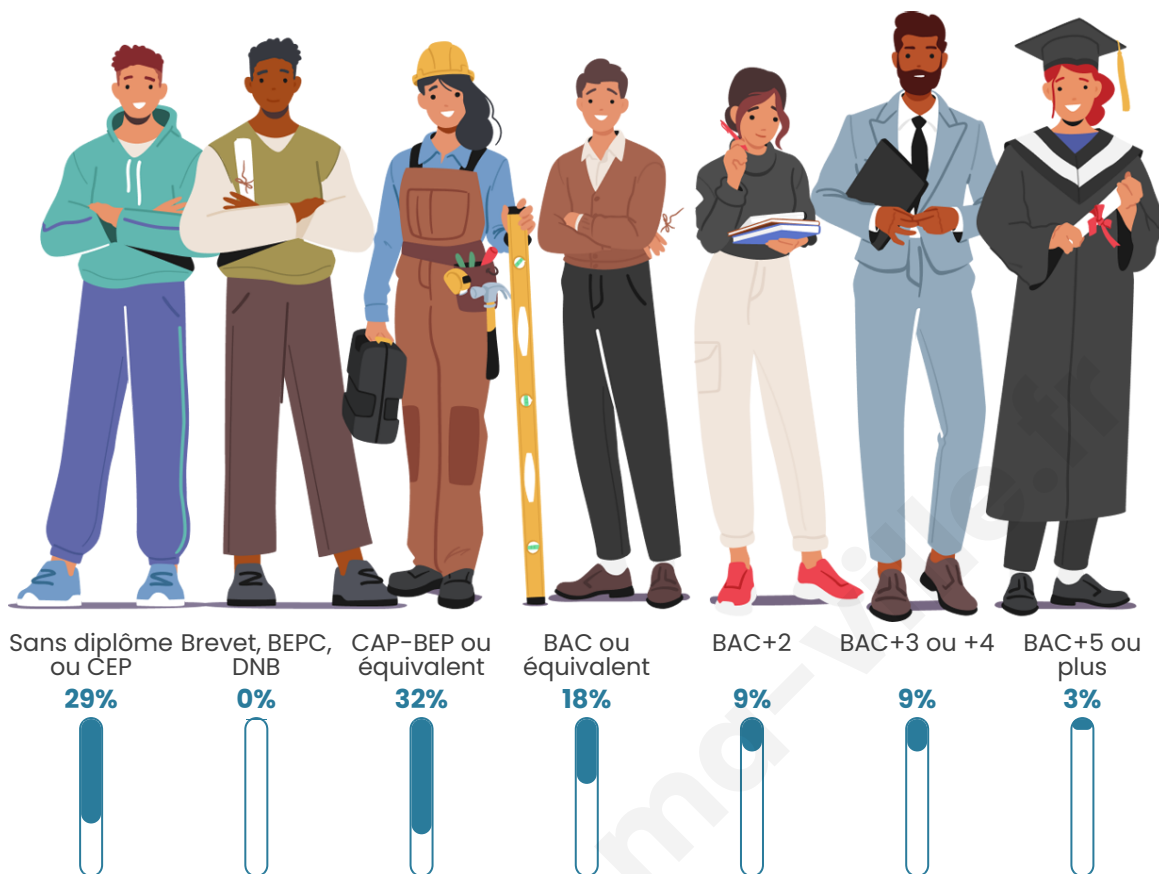

Tranche d'âge

Activité professionnelle

bien-dans-ma-ville.fr

Niveau de diplôme

Composition des ménages

Profils électoraux

Premier tour

	Emmanuel MACRON	23.33 %
	Marine LE PEN	23.33 %
	Jean LASSALLE	13.33 %
	Éric ZEMMOUR	10.00 %
	Jean-Luc MÉLENCHON	10.00 %
	Anne HIDALGO	10.00 %
	Yannick JADOT	6.67 %
	Valérie PÉCRESSÉ	3.33 %
	Nathalie ARTHAUD	0.00 %
	Fabien ROUSSEL	0.00 %
	Philippe POUTOU	0.00 %
	Nicolas DUPONT-AIGNAN	0.00 %