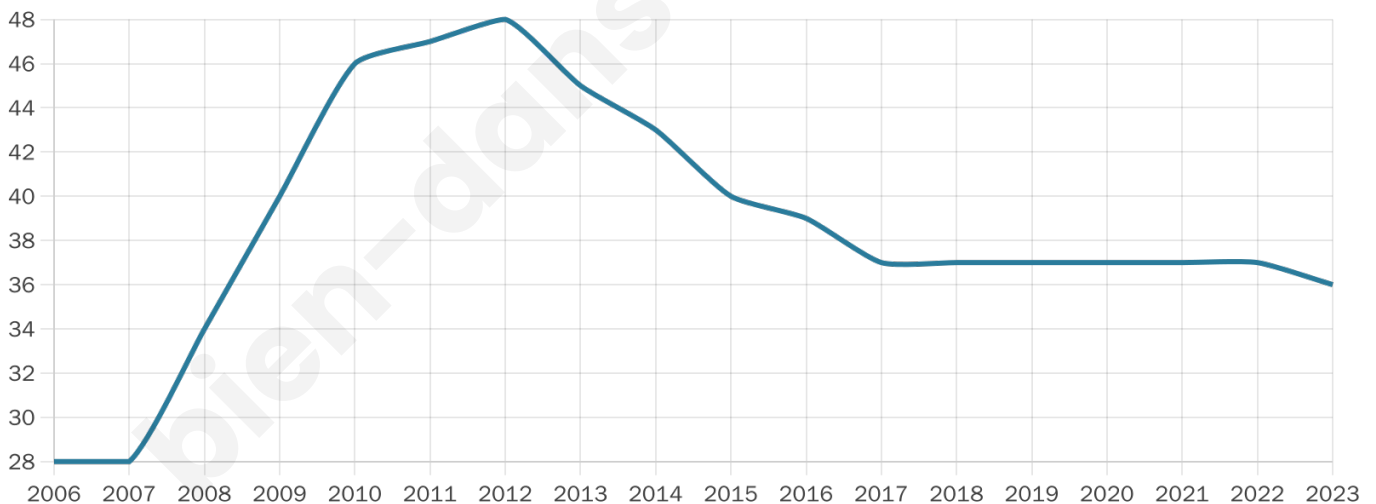

54 ans

Pop active

36.1%

Taux chômage

17.6%

Pop densité

9 h/km²

Revenu moyen

NC

Evolution du nombre d'habitants

Sources : Institut national de la statistique et des études économiques (insee) selon Les dernières parutions officielles de 2024 portant sur les années 2020, 2021 et 2022.