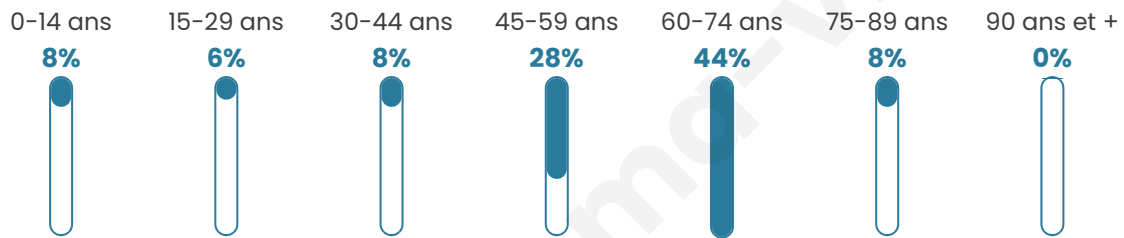

54 ans

Pop active

36.1%

Taux chômage

17.6%

Pop densité

9 h/km²

Revenu moyen

NC

Evolution du nombre d'habitants

Sources : Institut national de la statistique et des études économiques (insee) selon Les dernières parutions officielles de 2024 portant sur les années 2020, 2021 et 2022.

Tranche d'âge

Activité professionnelle

bien-dans-ma-ville.fr

Niveau de diplôme

Composition des ménages

Profils électoraux

Premier tour

	Emmanuel MACRON	23.33 %
	Marine LE PEN	23.33 %
	Jean LASSALLE	13.33 %
	Éric ZEMMOUR	10.00 %
	Jean-Luc MÉLENCHON	10.00 %
	Anne HIDALGO	10.00 %
	Yannick JADOT	6.67 %
	Valérie PÉCRESSÉ	3.33 %
	Nathalie ARTHAUD	0.00 %
	Fabien ROUSSEL	0.00 %
	Philippe POUTOU	0.00 %
	Nicolas DUPONT-AIGNAN	0.00 %