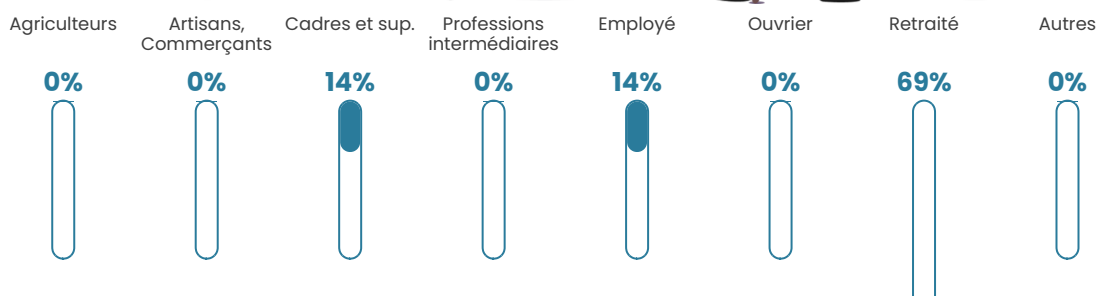

54 ans

Pop active

36.1%

Taux chômage

17.6%

Pop densité

9 h/km²

Revenu moyen

NC

Evolution du nombre d'habitants

Sources : Institut national de la statistique et des études économiques (insee) selon Les dernières parutions officielles de 2024 portant sur les années 2020, 2021 et 2022.

Tranche d'âge

Activité professionnelle

bien-dans-ma-ville.fr

Niveau de diplôme

Composition des ménages

Profils électoraux

Premier tour

	Emmanuel MACRON	23.33 %
	Marine LE PEN	23.33 %
	Jean LASSALLE	13.33 %
	Éric ZEMMOUR	10.00 %
	Jean-Luc MÉLENCHON	10.00 %
	Anne HIDALGO	10.00 %
	Yannick JADOT	6.67 %
	Valérie PÉCRESSÉ	3.33 %
	Nathalie ARTHAUD	0.00 %
	Fabien ROUSSEL	0.00 %
	Philippe POUTOU	0.00 %
	Nicolas DUPONT-AIGNAN	0.00 %