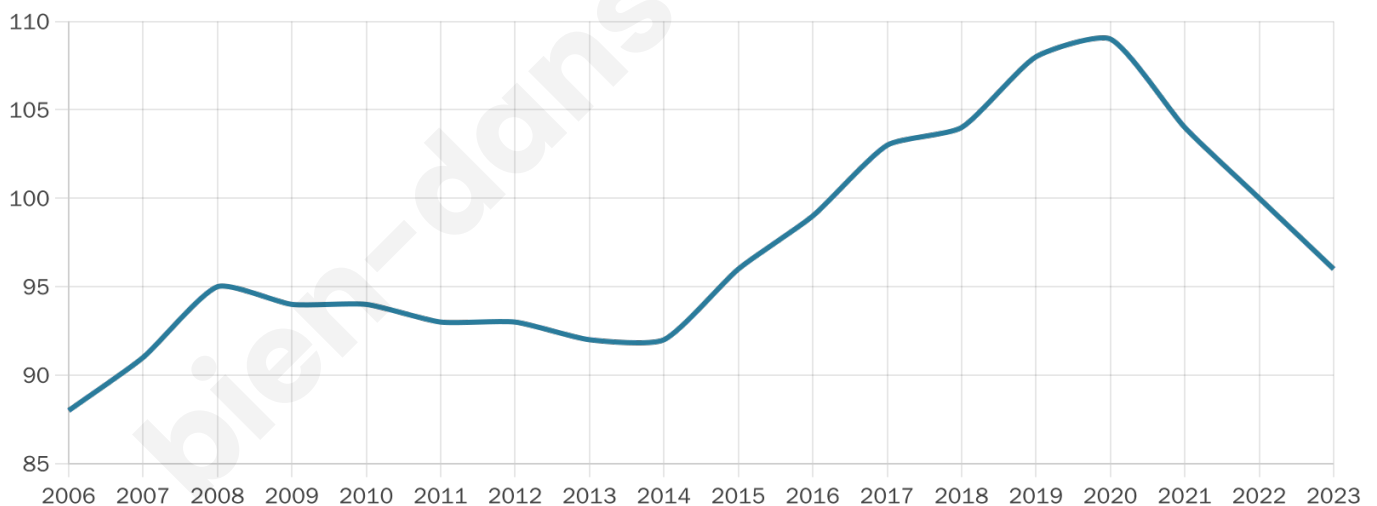

Version web

Ville de Pébées

Présenté par

BIEN dans
ma **VILLE** 

Sommaire

Situation géographique	3
Statistiques sur la population	4
Evolution du nombre d'habitants	4
Tranche d'âge	5
0-14 ans	5
15-29 ans	5
30-44 ans	5
45-59 ans	5
60-74 ans	5
75-89 ans	5
90 ans et +	5
Activité professionnelle	5
Agriculteurs	5
Artisans, Commerçants	5
Cadres et sup.	5
Professions intermédiaires	5
Employé	5
Ouvrier	5
Retraité	5
Autres	5
Niveau de diplôme	6
Sans diplôme ou CEP	6
Brevet, BEPC, DNB	6
CAP-BEP ou équivalent	6
BAC ou équivalent	6
BAC+2	6
BAC+3 ou +4	6
BAC+5 ou plus	6
Composition des ménages	6
Couple sans enfant	6
Couple avec enfant(s)	6
Famille monoparentale	6
Colocation / Autre	6
Personnes seules	6
Profils électoraux	7
Premier tour	7
Sécurité	9
Evolution du nombre d'infractions	9
Pour comparer	10
Services à la population	11
Commerce	11
Éducation	11
Villes autour de Pébées	12

36 ans

Pop active

45.8%

Taux chômage

4.8%

Pop densité

24 h/km²

Revenu moyen

NC

Evolution du nombre d'habitants

Sources : Institut national de la statistique et des études économiques (insee) selon Les dernières parutions officielles de 2024 portant sur les années 2020, 2021 et 2022.