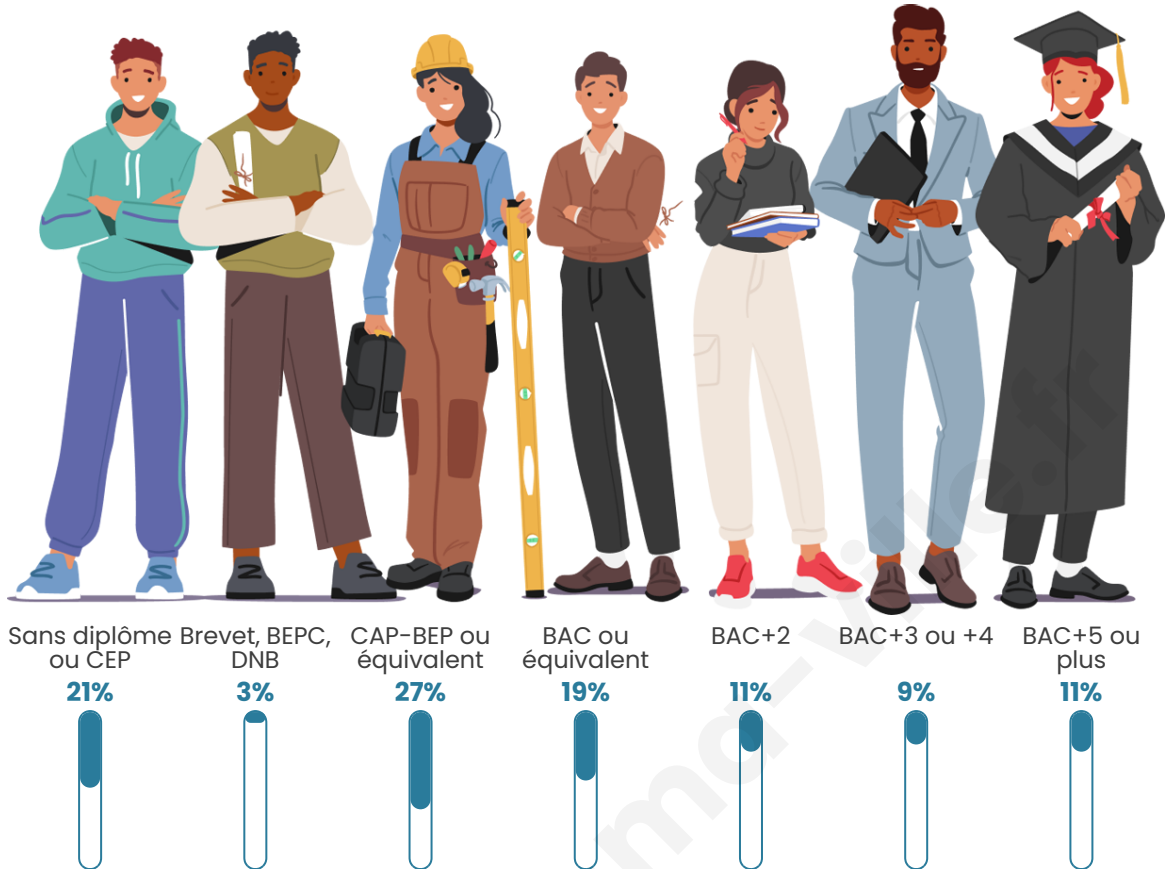

36 ans

Pop active

45.8%

Taux chômage

4.8%

Pop densité

24 h/km²

Revenu moyen

Tranche d'âge

Activité professionnelle

Niveau de diplôme

Composition des ménages

Profils électoraux

Premier tour

	Marine LE PEN	37.70 %
	Jean-Luc MÉLENCHON	26.23 %
	Emmanuel MACRON	18.03 %
	Yannick JADOT	6.56 %
	Jean LASSALLE	3.28 %
	Nicolas DUPONT-AIGNAN	3.28 %
	Éric ZEMMOUR	1.64 %
	Anne HIDALGO	1.64 %
	Valérie PÉCRESSSE	1.64 %
	Nathalie ARTHAUD	0.00 %
	Fabien ROUSSEL	0.00 %
	Philippe POUTOU	0.00 %