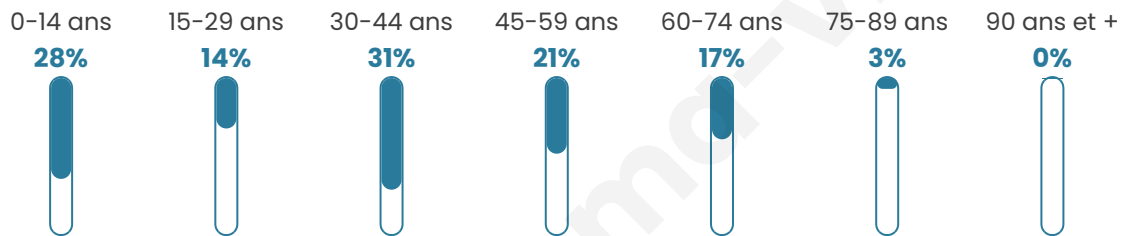

Version web

Ville de Pébées

Présenté par

BIEN dans
ma **VILLE** 

Sommaire

Situation géographique	3
Statistiques sur la population	4
Evolution du nombre d'habitants	4
Tranche d'âge	5
0-14 ans	5
15-29 ans	5
30-44 ans	5
45-59 ans	5
60-74 ans	5
75-89 ans	5
90 ans et +	5
Activité professionnelle	5
Agriculteurs	5
Artisans, Commerçants	5
Cadres et sup.	5
Professions intermédiaires	5
Employé	5
Ouvrier	5
Retraité	5
Autres	5
Niveau de diplôme	6
Sans diplôme ou CEP	6
Brevet, BEPC, DNB	6
CAP-BEP ou équivalent	6
BAC ou équivalent	6
BAC+2	6
BAC+3 ou +4	6
BAC+5 ou plus	6
Composition des ménages	6
Couple sans enfant	6
Couple avec enfant(s)	6
Famille monoparentale	6
Colocation / Autre	6
Personnes seules	6
Profils électoraux	7
Premier tour	7
Sécurité	9
Evolution du nombre d'infractions	9
Pour comparer	10
Services à la population	11
Commerce	11
Éducation	11
Villes autour de Pébées	12

36 ans

Pop active

45.8%

Taux chômage

4.8%

Pop densité

24 h/km²

Revenu moyen

Tranche d'âge

Activité professionnelle

Niveau de diplôme

Composition des ménages

Profils électoraux

Premier tour

	Marine LE PEN	37.70 %
	Jean-Luc MÉLENCHON	26.23 %
	Emmanuel MACRON	18.03 %
	Yannick JADOT	6.56 %
	Jean LASSALLE	3.28 %
	Nicolas DUPONT-AIGNAN	3.28 %
	Éric ZEMMOUR	1.64 %
	Anne HIDALGO	1.64 %
	Valérie PÉCRESSSE	1.64 %
	Nathalie ARTHAUD	0.00 %
	Fabien ROUSSEL	0.00 %
	Philippe POUTOU	0.00 %