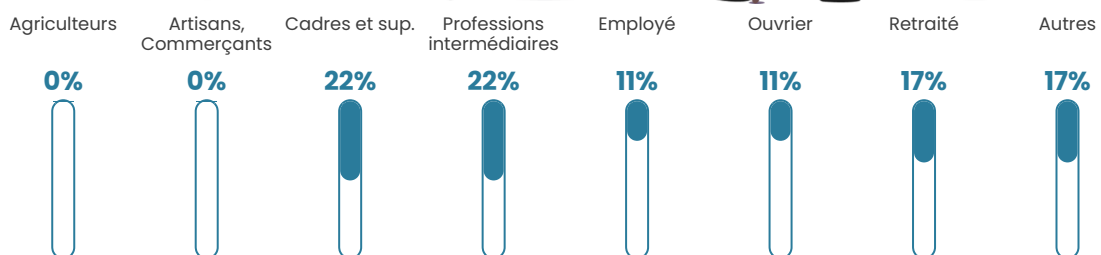

36 ans

Pop active

45.8%

Taux chômage

4.8%

Pop densité

24 h/km²

Revenu moyen

NC

Evolution du nombre d'habitants

Sources : Institut national de la statistique et des études économiques (insee) selon Les dernières parutions officielles de 2024 portant sur les années 2020, 2021 et 2022.

Tranche d'âge

Activité professionnelle

Niveau de diplôme

Composition des ménages

Profils électoraux

Premier tour

	Marine LE PEN	37.70 %
	Jean-Luc MÉLENCHON	26.23 %
	Emmanuel MACRON	18.03 %
	Yannick JADOT	6.56 %
	Jean LASSALLE	3.28 %
	Nicolas DUPONT-AIGNAN	3.28 %
	Éric ZEMMOUR	1.64 %
	Anne HIDALGO	1.64 %
	Valérie PÉCRESSSE	1.64 %
	Nathalie ARTHAUD	0.00 %
	Fabien ROUSSEL	0.00 %
	Philippe POUTOU	0.00 %