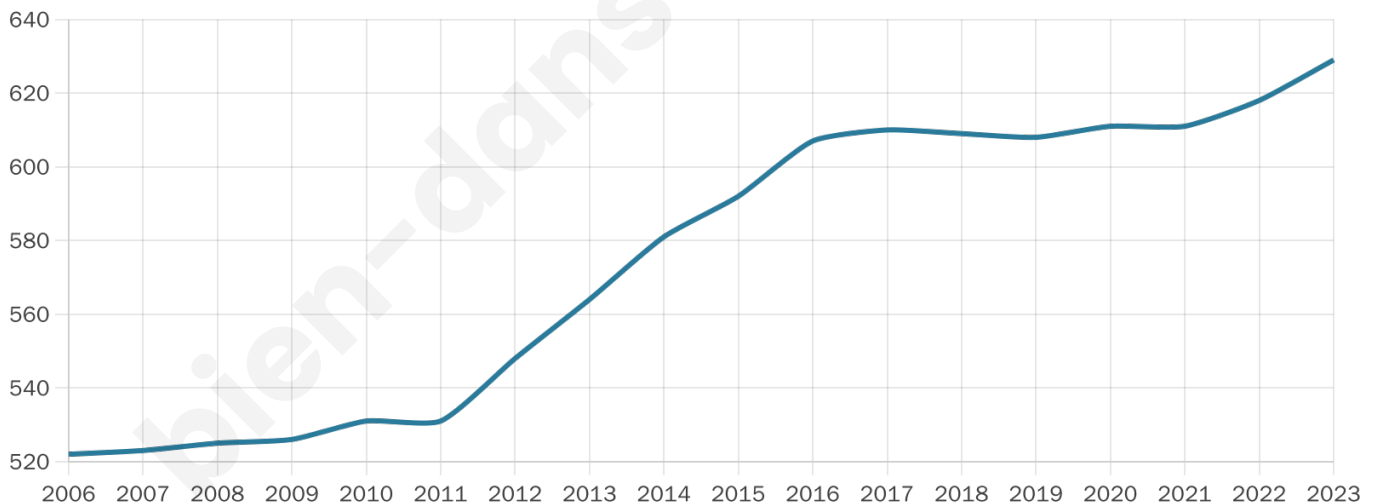

Version web

Ville de Péault

Présenté par

BIEN dans
ma **VILLE** 

Sommaire

Situation géographique	3
Statistiques sur la population	4
Evolution du nombre d'habitants	4
Tranche d'âge	5
0-14 ans	5
15-29 ans	5
30-44 ans	5
45-59 ans	5
60-74 ans	5
75-89 ans	5
90 ans et +	5
Activité professionnelle	5
Agriculteurs	5
Artisans, Commerçants	5
Cadres et sup.	5
Professions intermédiaires	5
Employé	5
Ouvrier	5
Retraité	5
Autres	5
Niveau de diplôme	6
Sans diplôme ou CEP	6
Brevet, BEPC, DNB	6
CAP-BEP ou équivalent	6
BAC ou équivalent	6
BAC+2	6
BAC+3 ou +4	6
BAC+5 ou plus	6
Composition des ménages	6
Couple sans enfant	6
Couple avec enfant(s)	6
Famille monoparentale	6
Colocation / Autre	6
Personnes seules	6
Profil électoraux	7
Premier tour	7
Sécurité	8
Evolution du nombre d'infractions	8
Pour comparer	9
Services à la population	10
Commerce	10
Éducation	10
Villes autour de Péault	12
Avis sur la ville de Péault	13
Moyenne par critère	13
Villes autour de Péault	13
Répartition des avis par note	13
Répartition des avis par note	13

Age moyen

40 ans

Pop active

45.5%

Taux chômage

7%

Pop densité

70 h/km²

Revenu moyen

22 760 €/an

Evolution du nombre d'habitants

Sources : Institut national de la statistique et des études économiques (insee) selon Les dernières parutions officielles de 2024 portant sur les années 2020, 2021 et 2022.