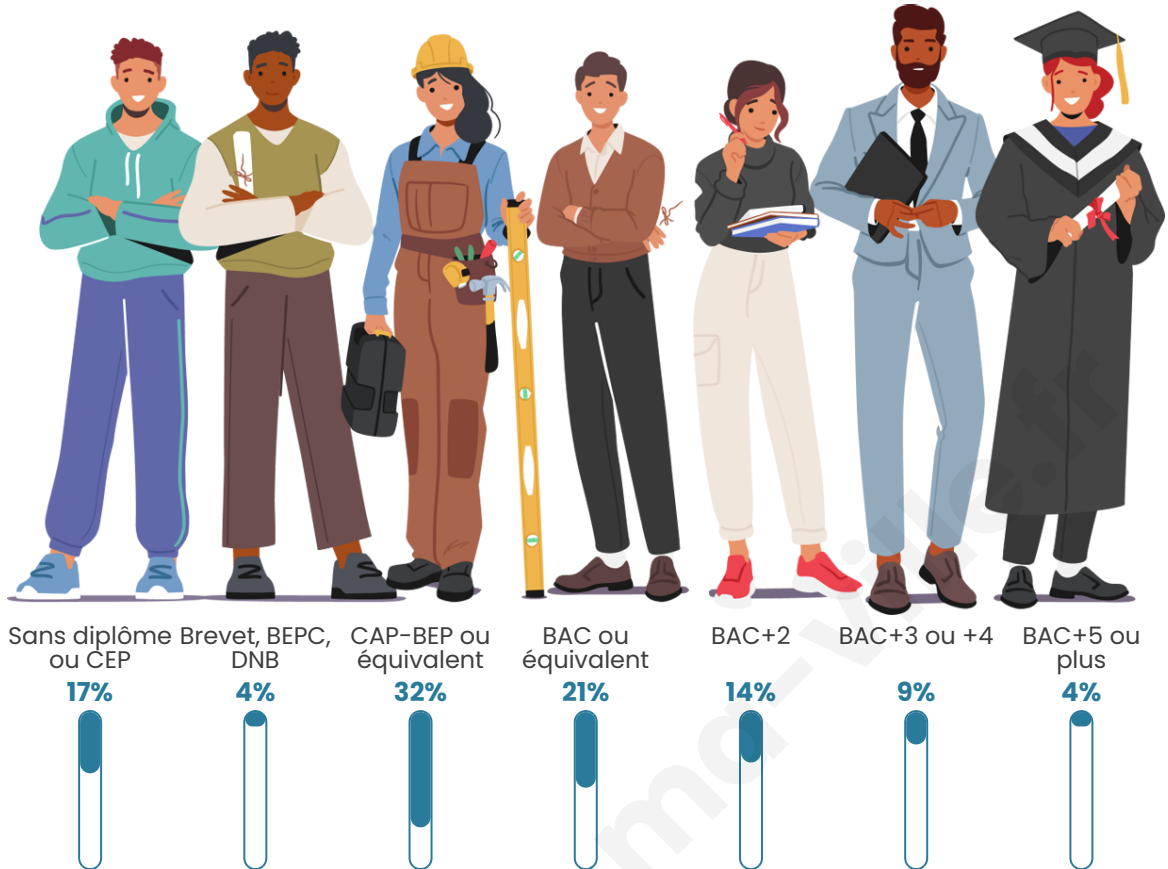

Age moyen

40 ans

Pop active

45.5%

Taux chômage

7%

Pop densité

70 h/km²

Tranche d'âge

Activité professionnelle

Niveau de diplôme

Composition des ménages

Profils électoraux

Premier tour

	Marine LE PEN	26.99 %
	Emmanuel MACRON	26.22 %
	Jean-Luc MÉLENCHON	19.54 %
	Éric ZEMMOUR	6.17 %
	Jean LASSALLE	5.66 %
	Valérie PÉCRESSÉ	3.60 %
	Yannick JADOT	3.34 %
	Fabien ROUSSEL	2.57 %
	Nicolas DUPONT-AIGNAN	2.57 %
	Anne HIDALGO	1.80 %
	Philippe POUTOU	1.54 %
	Nathalie ARTHAUD	0.00 %