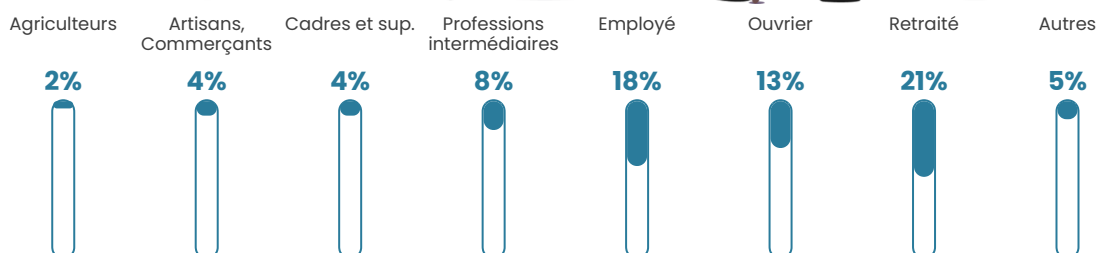

Revenu moyen

22 760 €/an

Evolution du nombre d'habitants

Sources : Institut national de la statistique et des études économiques (insee) selon Les dernières parutions officielles de 2024 portant sur les années 2020, 2021 et 2022.

Tranche d'âge

Activité professionnelle

Niveau de diplôme

Composition des ménages

Profils électoraux

Premier tour

	Marine LE PEN	26.99 %
	Emmanuel MACRON	26.22 %
	Jean-Luc MÉLENCHON	19.54 %
	Éric ZEMMOUR	6.17 %
	Jean LASSALLE	5.66 %
	Valérie PÉCRESSÉ	3.60 %
	Yannick JADOT	3.34 %
	Fabien ROUSSEL	2.57 %
	Nicolas DUPONT-AIGNAN	2.57 %
	Anne HIDALGO	1.80 %
	Philippe POUTOU	1.54 %
	Nathalie ARTHAUD	0.00 %