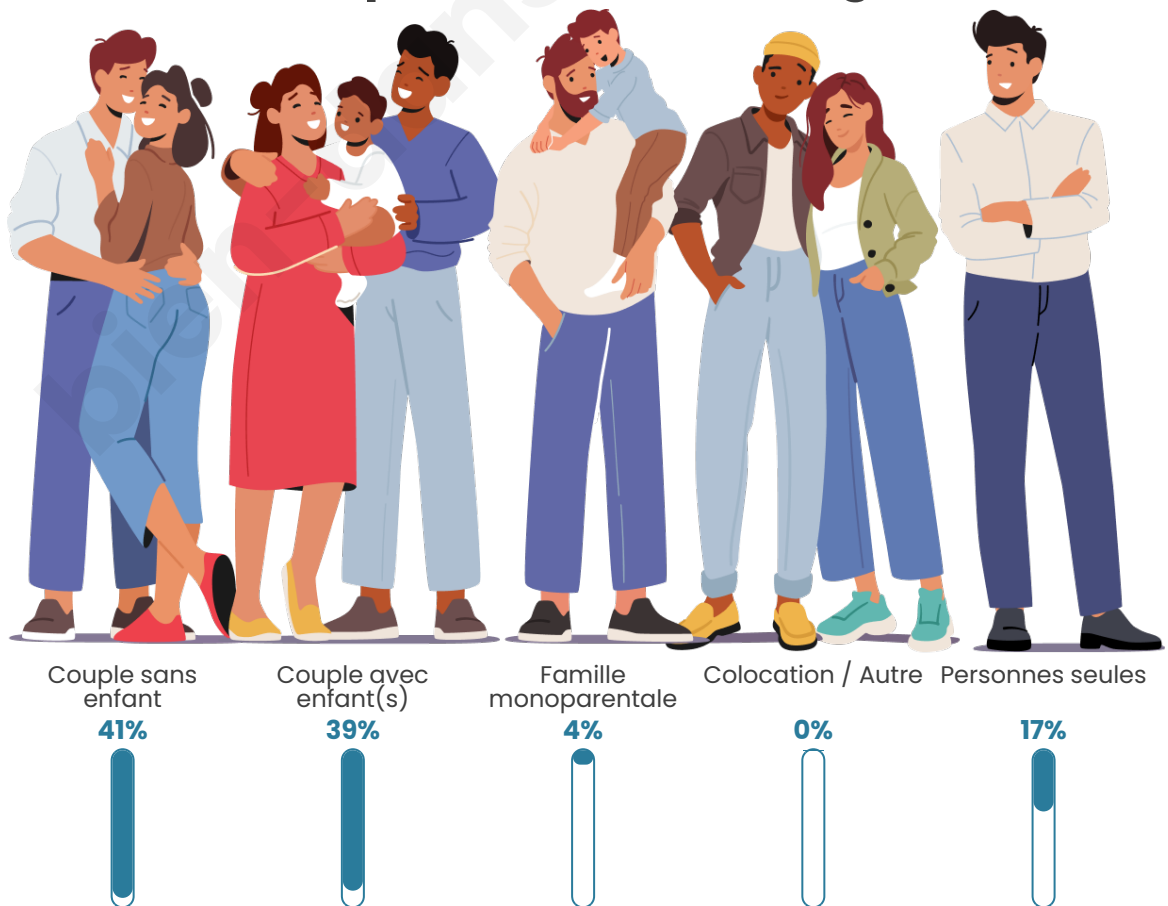

Tranche d'âge

Activité professionnelle

Niveau de diplôme

Composition des ménages

Profils électoraux

Premier tour

	Marine LE PEN	26.99 %
	Emmanuel MACRON	26.22 %
	Jean-Luc MÉLENCHON	19.54 %
	Éric ZEMMOUR	6.17 %
	Jean LASSALLE	5.66 %
	Valérie PÉCRESSÉ	3.60 %
	Yannick JADOT	3.34 %
	Fabien ROUSSEL	2.57 %
	Nicolas DUPONT-AIGNAN	2.57 %
	Anne HIDALGO	1.80 %
	Philippe POUTOU	1.54 %
	Nathalie ARTHAUD	0.00 %