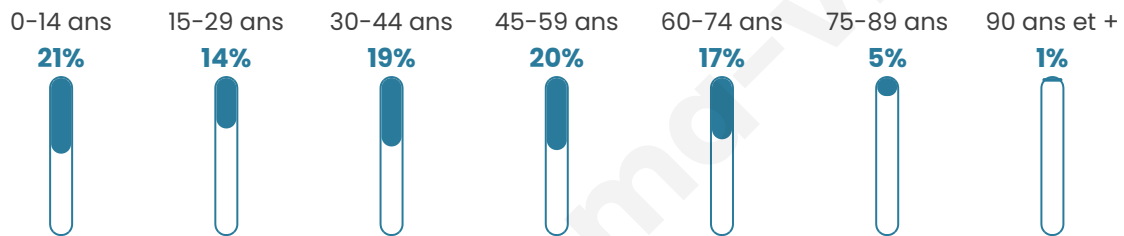

Age moyen

40 ans

Pop active

45.5%

Taux chômage

7%

Pop densité

70 h/km²

Revenu moyen

22 760 €/an

Evolution du nombre d'habitants

Sources : Institut national de la statistique et des études économiques (insee) selon Les dernières parutions officielles de 2024 portant sur les années 2020, 2021 et 2022.

Tranche d'âge

Activité professionnelle

Niveau de diplôme

Composition des ménages

Profils électoraux

Premier tour

	Marine LE PEN	26.99 %
	Emmanuel MACRON	26.22 %
	Jean-Luc MÉLENCHON	19.54 %
	Éric ZEMMOUR	6.17 %
	Jean LASSALLE	5.66 %
	Valérie PÉCRESSÉ	3.60 %
	Yannick JADOT	3.34 %
	Fabien ROUSSEL	2.57 %
	Nicolas DUPONT-AIGNAN	2.57 %
	Anne HIDALGO	1.80 %
	Philippe POUTOU	1.54 %
	Nathalie ARTHAUD	0.00 %