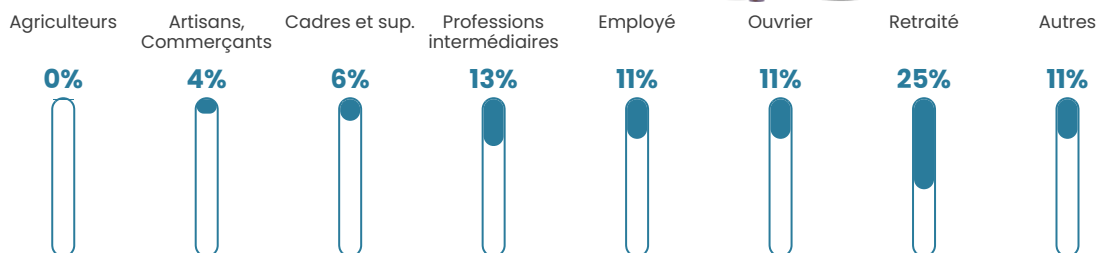

170 h/km²

Revenu moyen

24 770 €/an

Evolution du nombre d'habitants

Sources : Institut national de la statistique et des études économiques (insee) selon Les dernières parutions officielles de 2024 portant sur les années 2020, 2021 et 2022.

Tranche d'âge

Activité professionnelle

Niveau de diplôme

Composition des ménages

Profils électoraux

Premier tour

	Marine LE PEN	30.05 %
	Emmanuel MACRON	26.55 %
	Jean-Luc MÉLENCHON	13.78 %
	Éric ZEMMOUR	6.71 %
	Valérie PÉCRESSE	6.50 %
	Jean LASSALLE	4.14 %
	Yannick JADOT	3.85 %
	Anne HIDALGO	2.64 %
	Nicolas DUPONT-AIGNAN	2.28 %
	Fabien ROUSSEL	1.78 %
	Philippe POUTOU	0.93 %
	Nathalie ARTHAUD	0.79 %