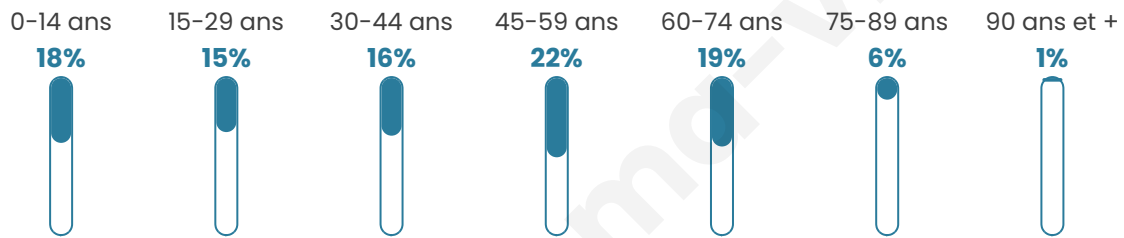

2 385

Age moyen

42 ans

Pop active

46.9%

Taux chômage

6.5%

Pop densité

170 h/km²

Revenu moyen

24 770 €/an

Evolution du nombre d'habitants

Sources : Institut national de la statistique et des études économiques (insee) selon Les dernières parutions officielles de 2024 portant sur les années 2020, 2021 et 2022.

Tranche d'âge

Activité professionnelle

Niveau de diplôme

Composition des ménages

Profils électoraux

Premier tour

	Marine LE PEN	30.05 %
	Emmanuel MACRON	26.55 %
	Jean-Luc MÉLENCHON	13.78 %
	Éric ZEMMOUR	6.71 %
	Valérie PÉCRESSE	6.50 %
	Jean LASSALLE	4.14 %
	Yannick JADOT	3.85 %
	Anne HIDALGO	2.64 %
	Nicolas DUPONT-AIGNAN	2.28 %
	Fabien ROUSSEL	1.78 %
	Philippe POUTOU	0.93 %
	Nathalie ARTHAUD	0.79 %

1 687 inscrits

Participation : 85.18%

Votes blancs : 1.81%

Votes nuls : 0.70%

Second tour

	Emmanuel MACRON	50,91 %
	Marine LE PEN	49,09 %

1 689 inscrits

Participation : 81.53%