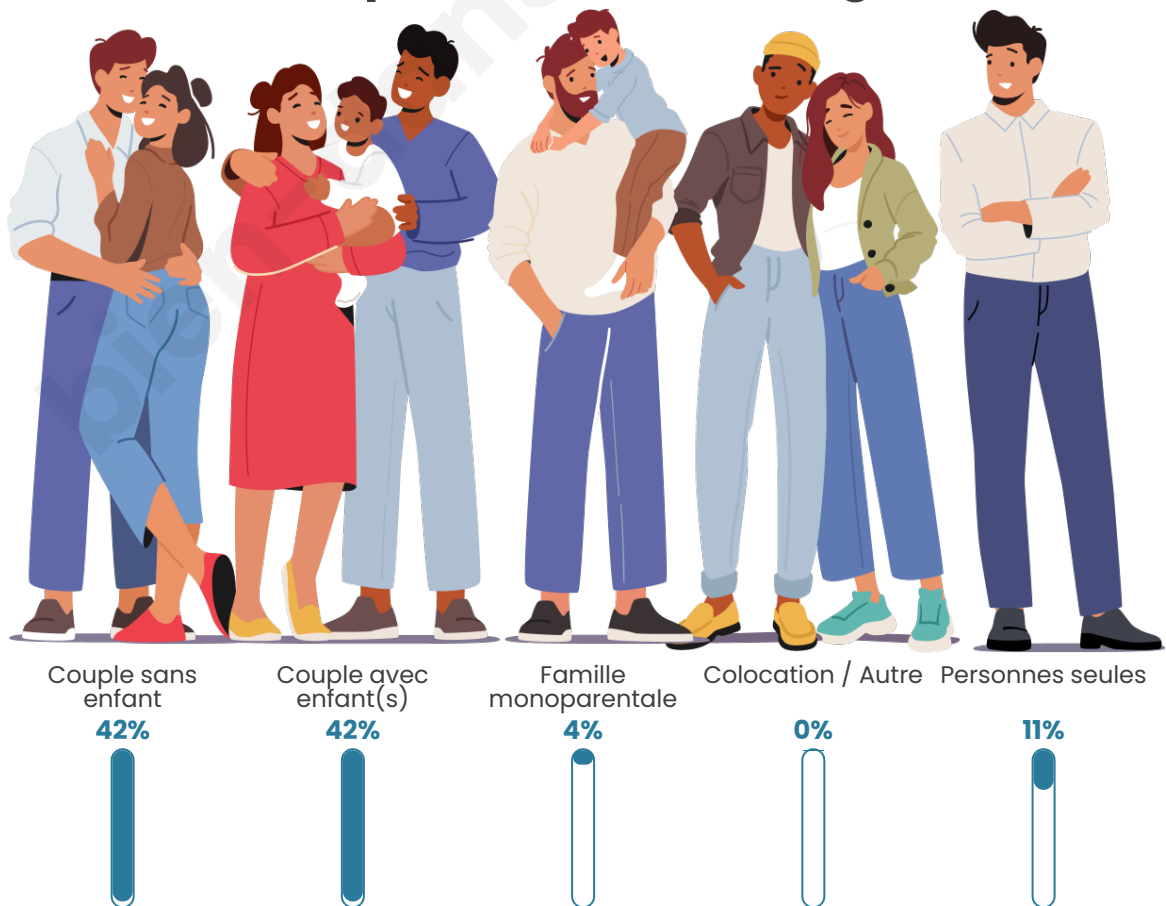

Tranche d'âge

Activité professionnelle

Niveau de diplôme

Composition des ménages

Profils électoraux

Premier tour

	Marine LE PEN	30.05 %
	Emmanuel MACRON	26.55 %
	Jean-Luc MÉLENCHON	13.78 %
	Éric ZEMMOUR	6.71 %
	Valérie PÉCRESSE	6.50 %
	Jean LASSALLE	4.14 %
	Yannick JADOT	3.85 %
	Anne HIDALGO	2.64 %
	Nicolas DUPONT-AIGNAN	2.28 %
	Fabien ROUSSEL	1.78 %
	Philippe POUTOU	0.93 %
	Nathalie ARTHAUD	0.79 %