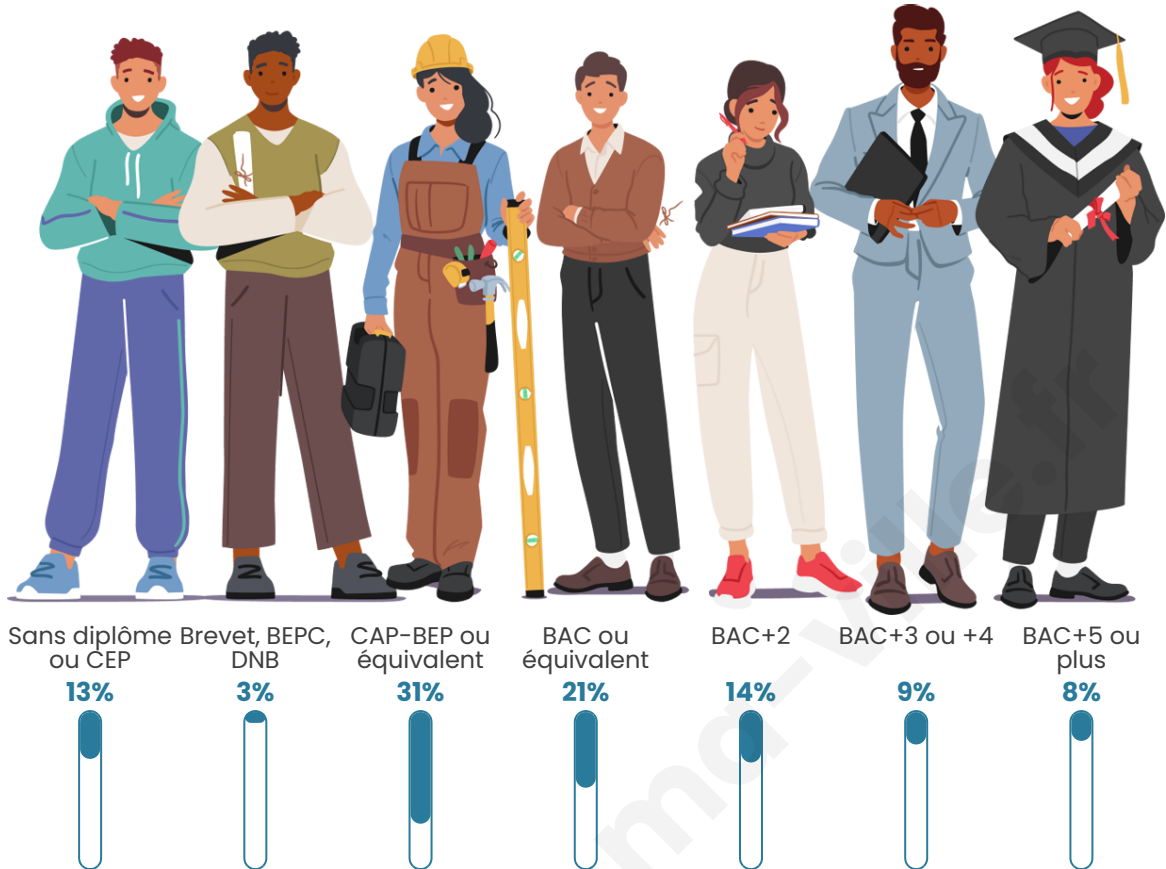

2 385

Age moyen

42 ans

Pop active

46.9%

Taux chômage

6.5%

Pop densité

Tranche d'âge

Activité professionnelle

Niveau de diplôme

Composition des ménages

Profils électoraux

Premier tour

	Marine LE PEN	30.05 %
	Emmanuel MACRON	26.55 %
	Jean-Luc MÉLENCHON	13.78 %
	Éric ZEMMOUR	6.71 %
	Valérie PÉCRESSE	6.50 %
	Jean LASSALLE	4.14 %
	Yannick JADOT	3.85 %
	Anne HIDALGO	2.64 %
	Nicolas DUPONT-AIGNAN	2.28 %
	Fabien ROUSSEL	1.78 %
	Philippe POUTOU	0.93 %
	Nathalie ARTHAUD	0.79 %