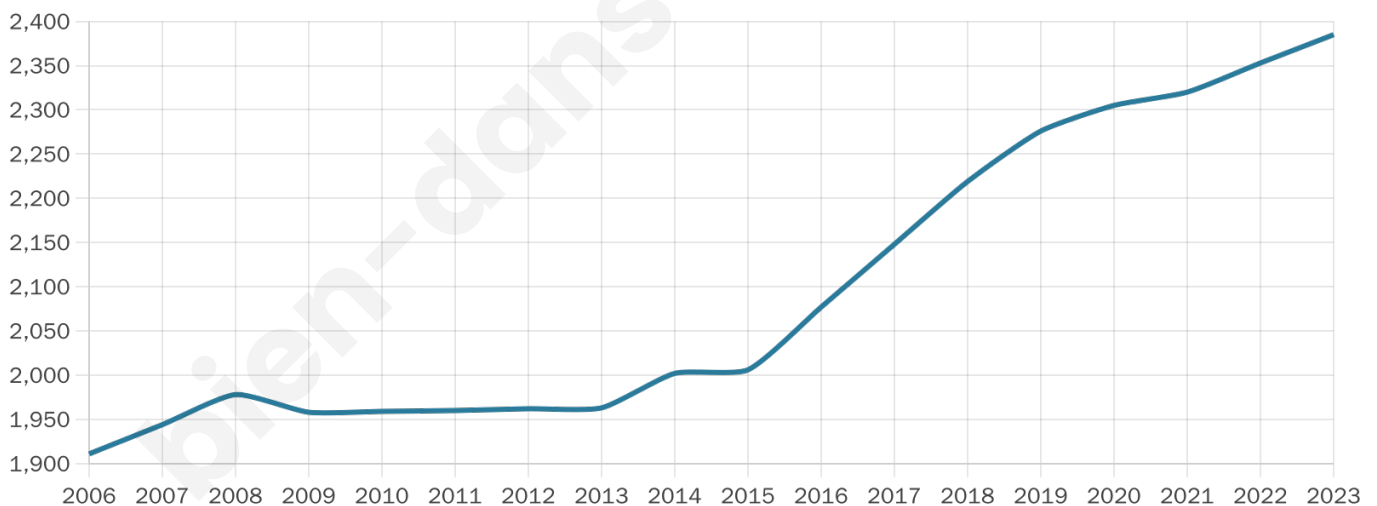

Version web

Ville de Peaugres

Présenté par

BIEN dans
ma **VILLE** 

Sommaire

Situation géographique	3
Statistiques sur la population	4
Evolution du nombre d'habitants	4
Tranche d'âge	5
0-14 ans	5
15-29 ans	5
30-44 ans	5
45-59 ans	5
60-74 ans	5
75-89 ans	5
90 ans et +	5
Activité professionnelle	5
Agriculteurs	5
Artisans, Commerçants	5
Cadres et sup.	5
Professions intermédiaires	5
Employé	5
Ouvrier	5
Retraité	5
Autres	5
Niveau de diplôme	6
Sans diplôme ou CEP	6
Brevet, BEPC, DNB	6
CAP-BEP ou équivalent	6
BAC ou équivalent	6
BAC+2	6
BAC+3 ou +4	6
BAC+5 ou plus	6
Composition des ménages	6
Couple sans enfant	6
Couple avec enfant(s)	6
Famille monoparentale	6
Colocation / Autre	6
Personnes seules	6
Profils électoraux	7
Premier tour	7
Sécurité	8
Evolution du nombre d'infractions	8
Pour comparer	9
Services à la population	10
Commerce	10
Éducation	10
Villes autour de Peaugres	11

2 385

Age moyen

42 ans

Pop active

46.9%

Taux chômage

6.5%

Pop densité

170 h/km²

Revenu moyen

24 770 €/an

Evolution du nombre d'habitants

Sources : Institut national de la statistique et des études économiques (insee) selon Les dernières parutions officielles de 2024 portant sur les années 2020, 2021 et 2022.