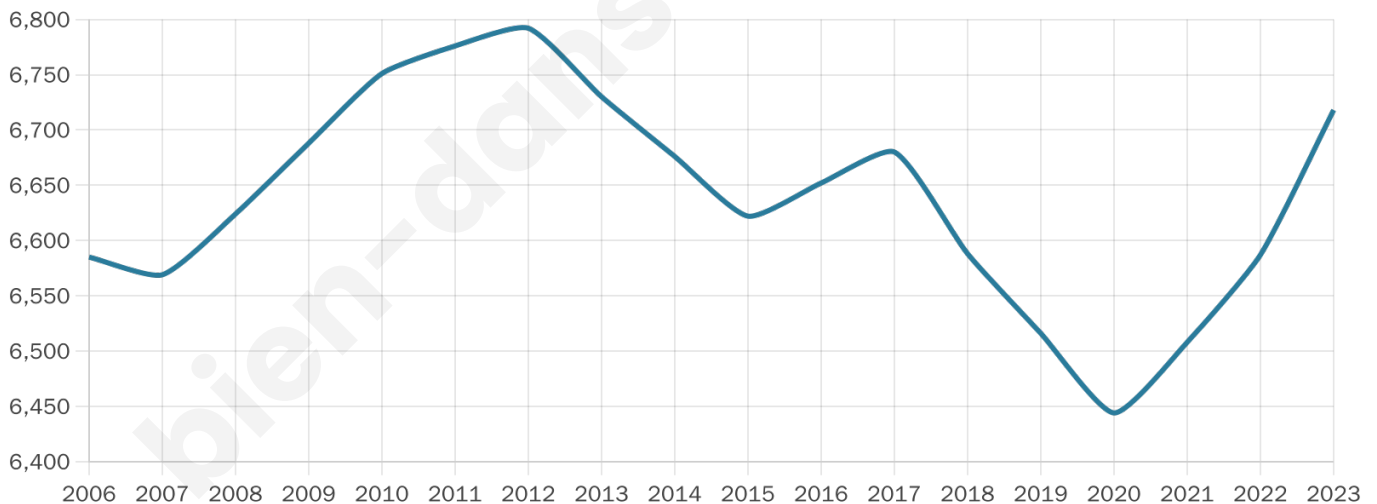

6 718

Age moyen

42 ans

Pop active

37%

Taux chômage

14%

Pop densité

960 h/km²

Revenu moyen

18 930 €/an

Evolution du nombre d'habitants

Sources : Institut national de la statistique et des études économiques (insee) selon Les dernières parutions officielles de 2024 portant sur les années 2020, 2021 et 2022.