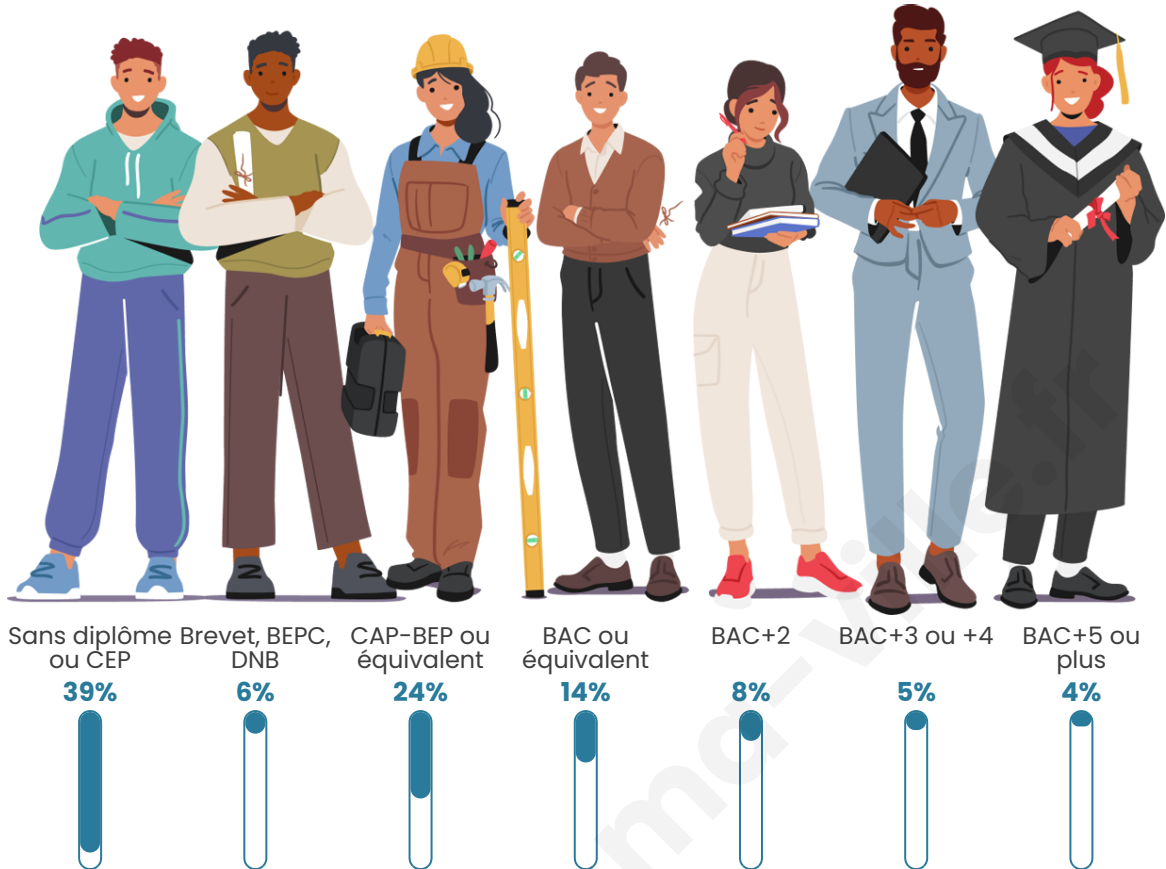

6 718

Age moyen

42 ans

Pop active

37%

Taux chômage

14%

Pop densité

Tranche d'âge

Activité professionnelle

Niveau de diplôme

Composition des ménages

Profils électoraux

Premier tour

	Jean-Luc MÉLENCHON	30.63 %
	Marine LE PEN	25.65 %
	Emmanuel MACRON	22.63 %
	Éric ZEMMOUR	6.40 %
	Valérie PÉCRESSE	2.98 %
	Fabien ROUSSEL	2.73 %
	Yannick JADOT	2.41 %
	Nicolas DUPONT-AIGNAN	2.12 %
	Jean LASSALLE	1.84 %
	Anne HIDALGO	1.51 %
	Philippe POUTOU	0.69 %
	Nathalie ARTHAUD	0.41 %