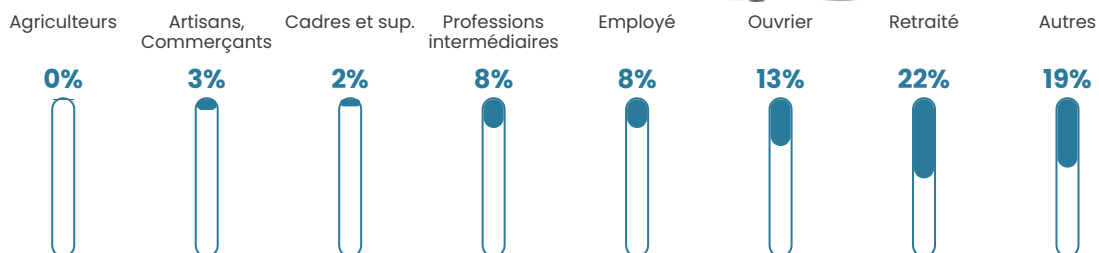

960 h/km²

Revenu moyen

18 930 €/an

Evolution du nombre d'habitants

Sources : Institut national de la statistique et des études économiques (insee) selon Les dernières parutions officielles de 2024 portant sur les années 2020, 2021 et 2022.

Tranche d'âge

Activité professionnelle

Niveau de diplôme

Composition des ménages

Profils électoraux

Premier tour

	Jean-Luc MÉLENCHON	30.63 %
	Marine LE PEN	25.65 %
	Emmanuel MACRON	22.63 %
	Éric ZEMMOUR	6.40 %
	Valérie PÉCRESSE	2.98 %
	Fabien ROUSSEL	2.73 %
	Yannick JADOT	2.41 %
	Nicolas DUPONT-AIGNAN	2.12 %
	Jean LASSALLE	1.84 %
	Anne HIDALGO	1.51 %
	Philippe POUTOU	0.69 %
	Nathalie ARTHAUD	0.41 %