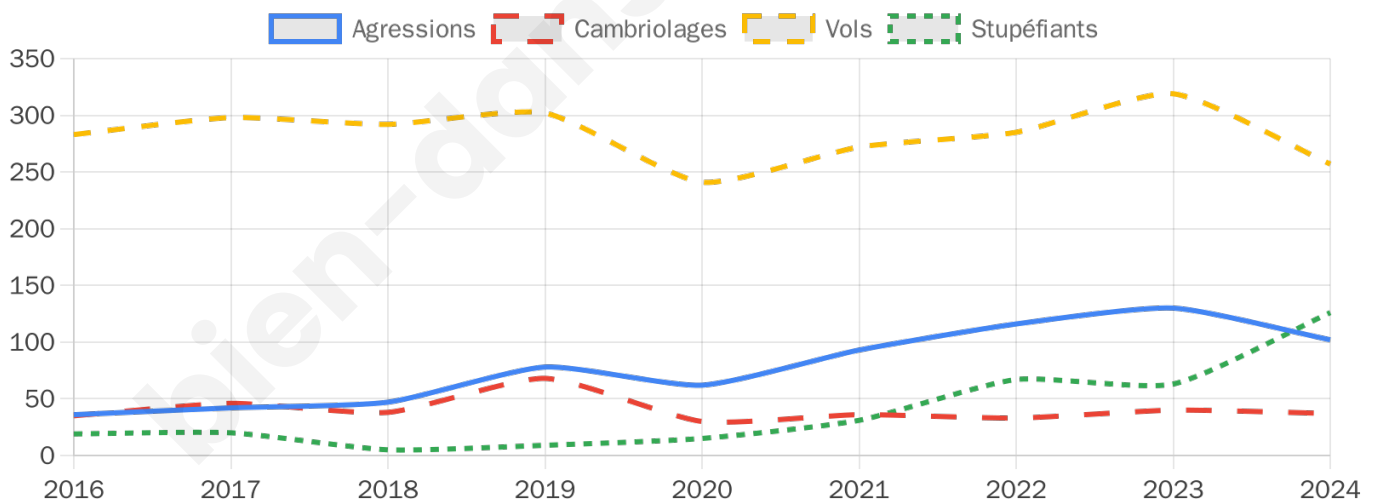

3 690 inscrits

Participation : 68.13%

Votes blancs : 1.83%

Votes nuls : 0.64%

Second tour

	Emmanuel MACRON	56,68 %
	Marine LE PEN	43,32 %

3 690 inscrits

Participation : 64.17%

Votes blancs : 5.32%

Votes nuls : 1.77%

Sécurité

Agressions physiques / sexuelles

102

Cambriolages

37

Vols / dégradations

257

Stupéfiants

126

Evolution du nombre d'infractions

Pour comparer

(en proportion du nombre d'habitants)

Sources : Bases statistiques communale, départementale et régionale de la délinquance enregistrée par la police et la gendarmerie nationales selon les dernières parutions officielles de 2025 portant sur l'année 2024 ([data.gouv](https://data.gouv.fr)).