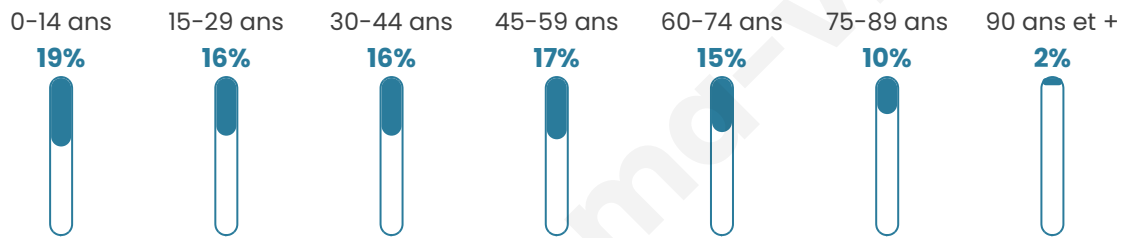

6 718

Age moyen

42 ans

Pop active

37%

Taux chômage

14%

Pop densité

960 h/km²

Revenu moyen

18 930 €/an

Evolution du nombre d'habitants

Sources : Institut national de la statistique et des études économiques (insee) selon Les dernières parutions officielles de 2024 portant sur les années 2020, 2021 et 2022.

Tranche d'âge

Activité professionnelle

Niveau de diplôme

Composition des ménages

Profils électoraux

Premier tour

	Jean-Luc MÉLENCHON	30.63 %
	Marine LE PEN	25.65 %
	Emmanuel MACRON	22.63 %
	Éric ZEMMOUR	6.40 %
	Valérie PÉCRESSE	2.98 %
	Fabien ROUSSEL	2.73 %
	Yannick JADOT	2.41 %
	Nicolas DUPONT-AIGNAN	2.12 %
	Jean LASSALLE	1.84 %
	Anne HIDALGO	1.51 %
	Philippe POUTOU	0.69 %
	Nathalie ARTHAUD	0.41 %