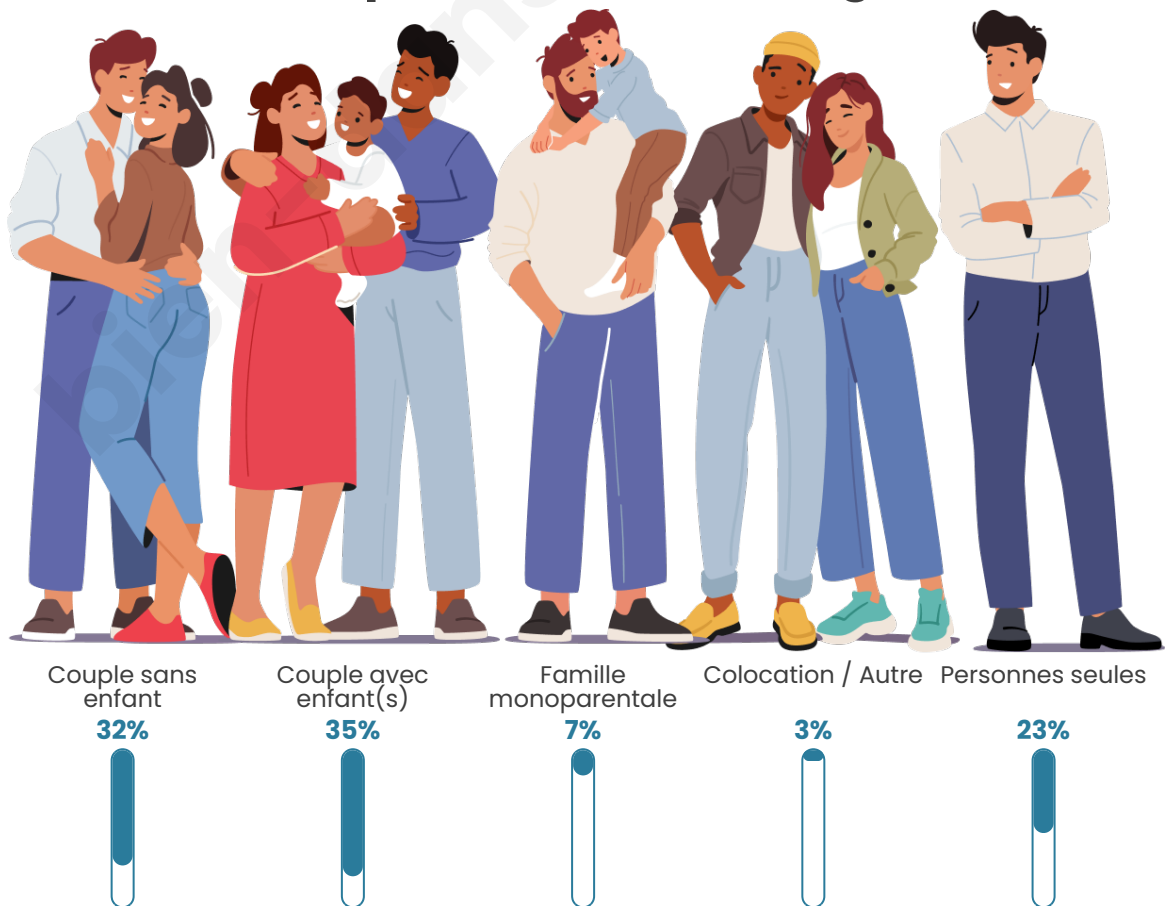

Tranche d'âge

Activité professionnelle

Niveau de diplôme

Composition des ménages

Profils électoraux

Premier tour

	Jean-Luc MÉLENCHON	30.63 %
	Marine LE PEN	25.65 %
	Emmanuel MACRON	22.63 %
	Éric ZEMMOUR	6.40 %
	Valérie PÉCRESSE	2.98 %
	Fabien ROUSSEL	2.73 %
	Yannick JADOT	2.41 %
	Nicolas DUPONT-AIGNAN	2.12 %
	Jean LASSALLE	1.84 %
	Anne HIDALGO	1.51 %
	Philippe POUTOU	0.69 %
	Nathalie ARTHAUD	0.41 %